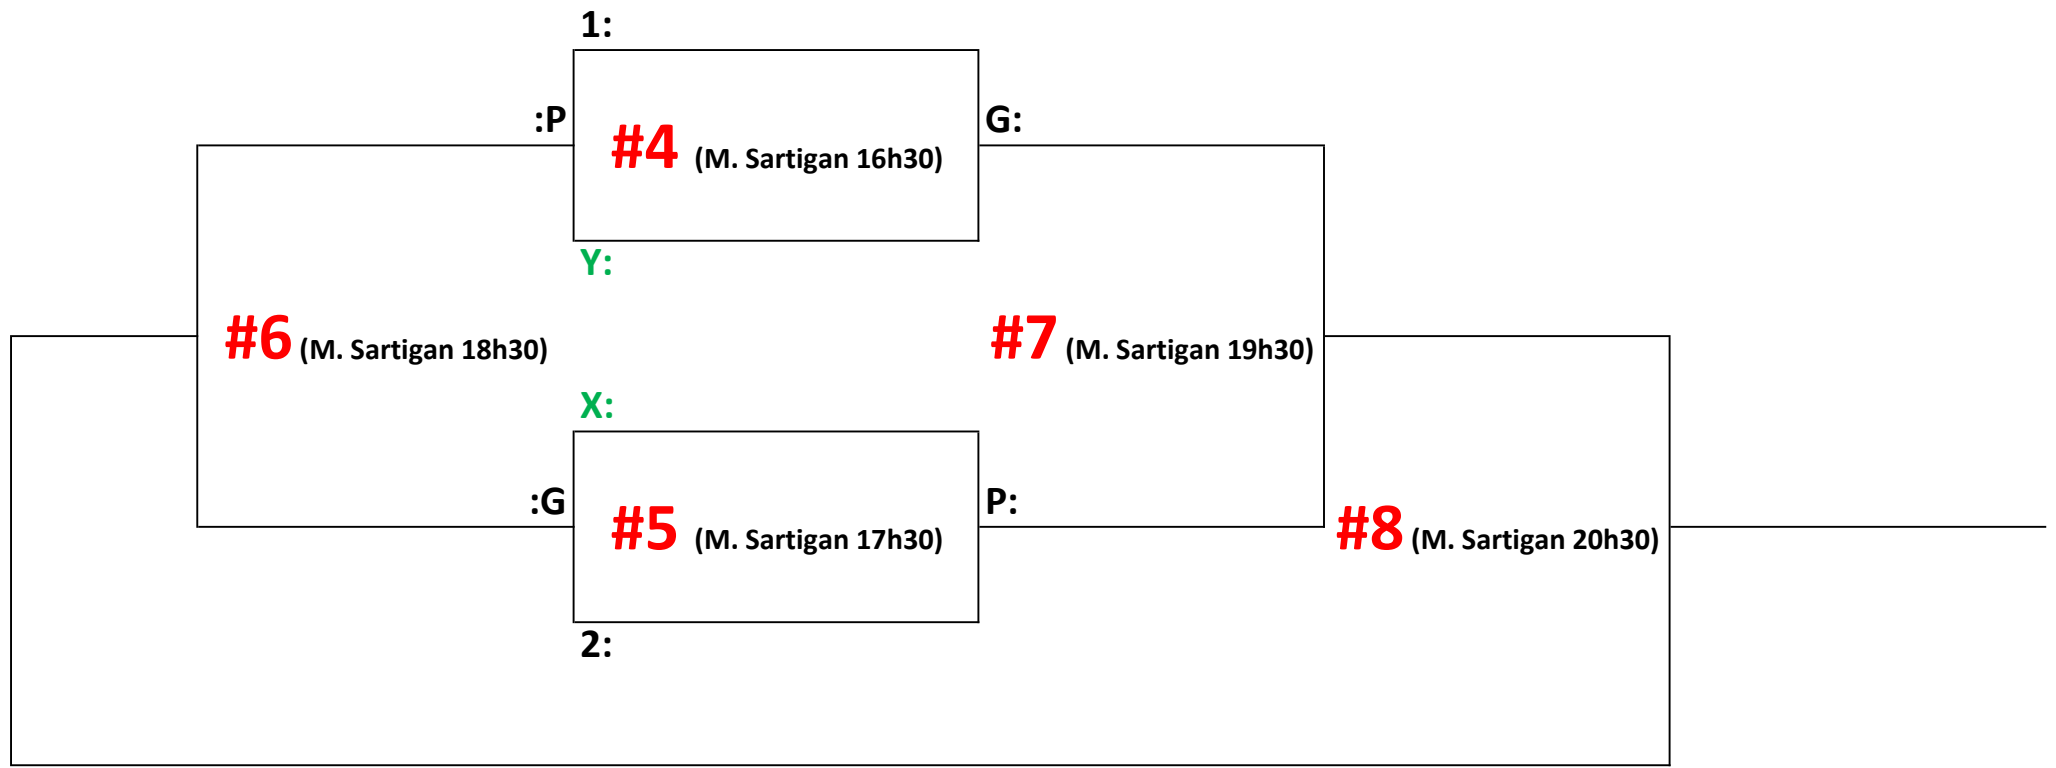

B1 - 3 sept

Preliminaire

#1 (M. Sartigan 13h30)	3:	VS	4:	
#2 (M. Sartigan 14h30)	4:	VS	5:	
#3 (M. Sartigan 15h30)	3:	VS	5:	

→ **X** (meilleur)
Y (2e meilleur)