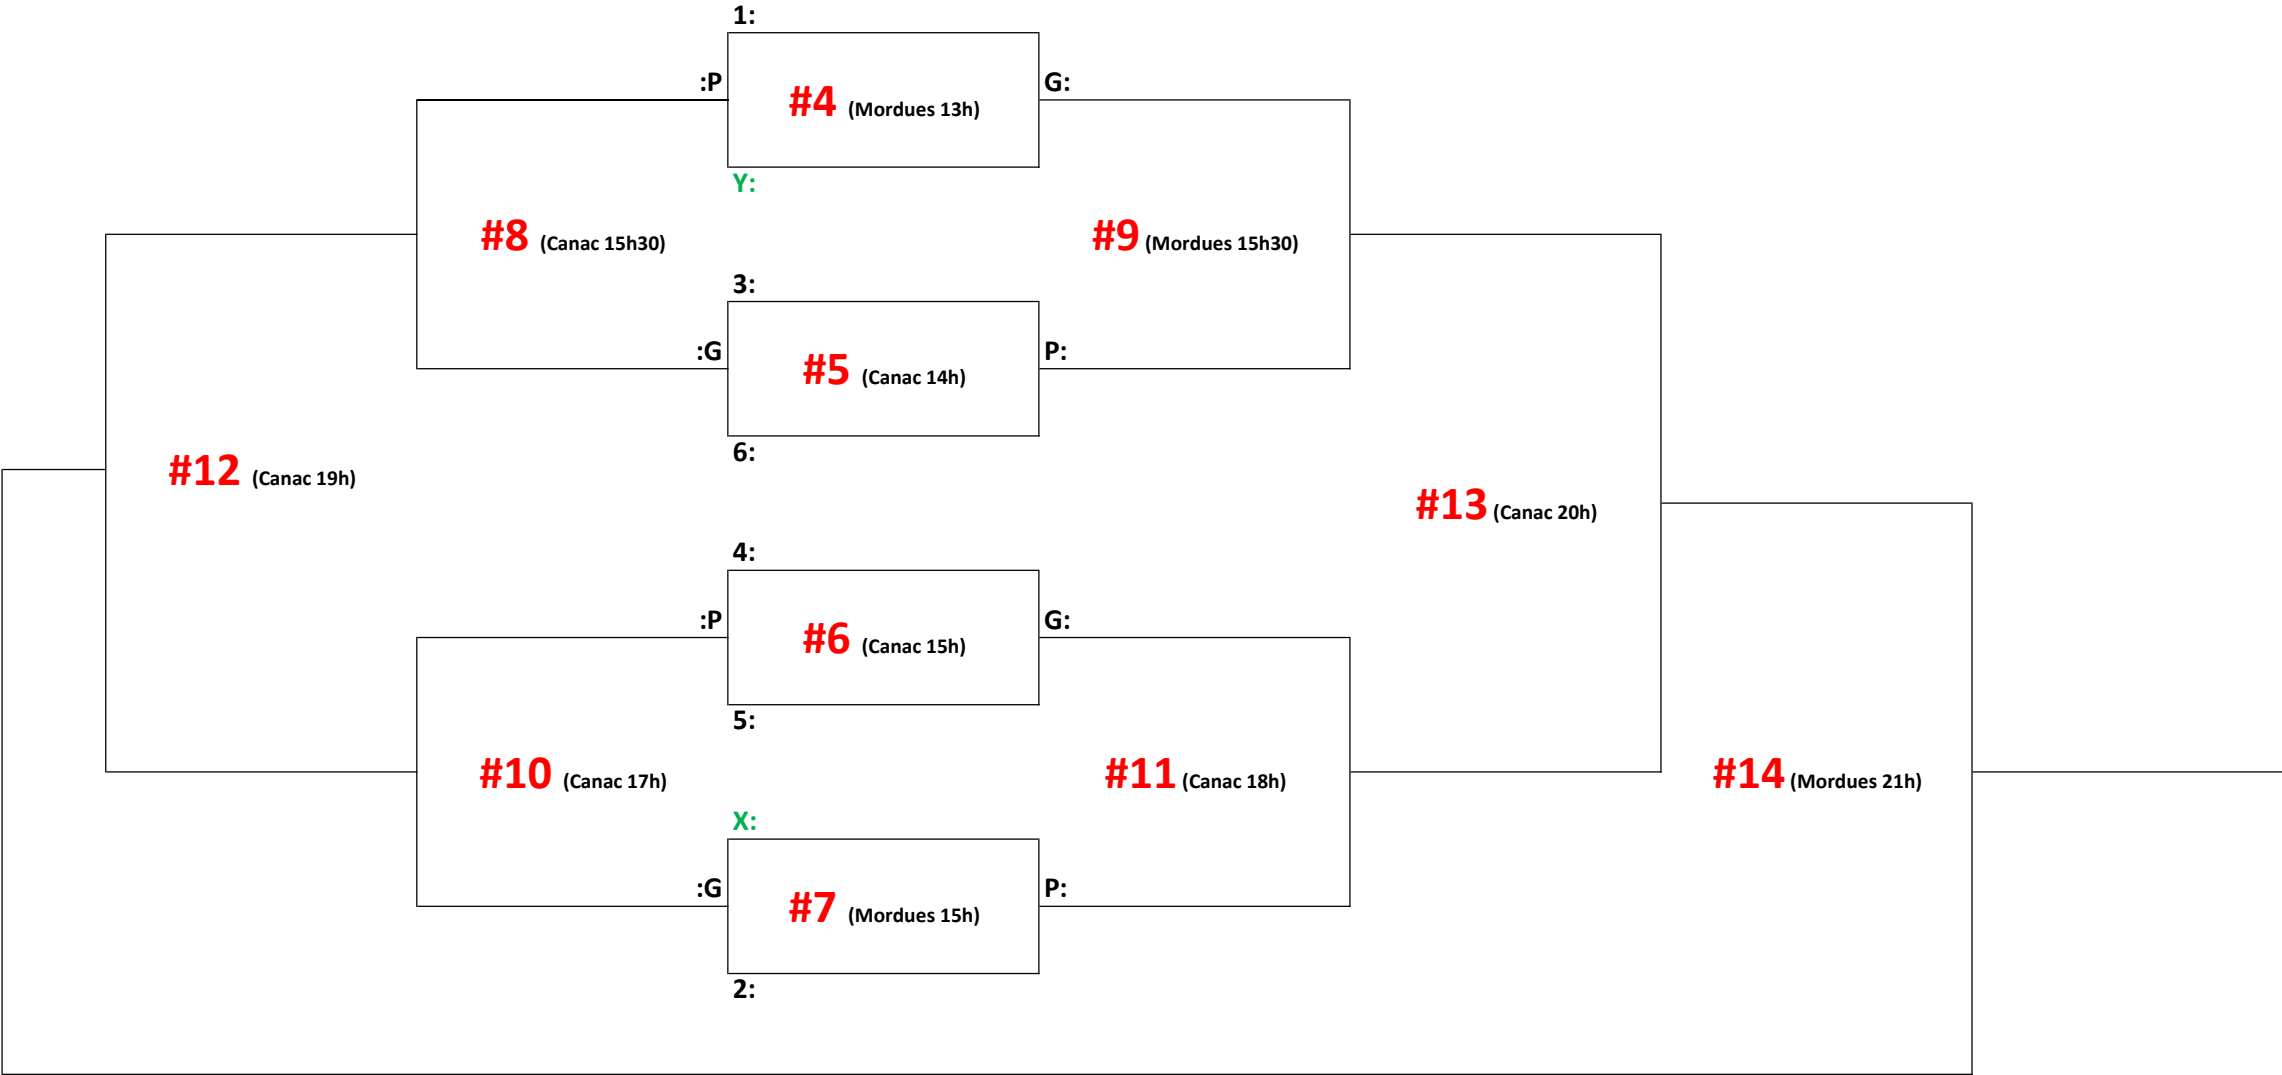

#1 (Mardies 18h30)	9:	VS	10:	→	X (meilleur)
#2 (Mardies 20h)	10:	VS	11:		
#3 (Mardies 21h30)	9:	VS	11:		

FC2 - Préliminaire: 2 sept / Éliminatoire: 3 sept

Préliminaire

#1 (M. Sartigan 17h30) 7:	VS	8:	
#2 (M. Sartigan 19h) 8:	VS	9:	
#3 (M. Sartigan 20h30) 7:	VS	9:	

→ **X** (meilleur)
Y (2e meilleur)

FD1 - 10 sept

FD2 - Préliminaire: 2 sept / Éliminatoire: 3 sept

Préliminaire

#1 (M. Sartigan 18h30) 5:	VS	6:	
#2 (M. Sartigan 20h) 6:	VS	7:	
#3 (M. Sartigan 21h30) 5:	VS	7:	