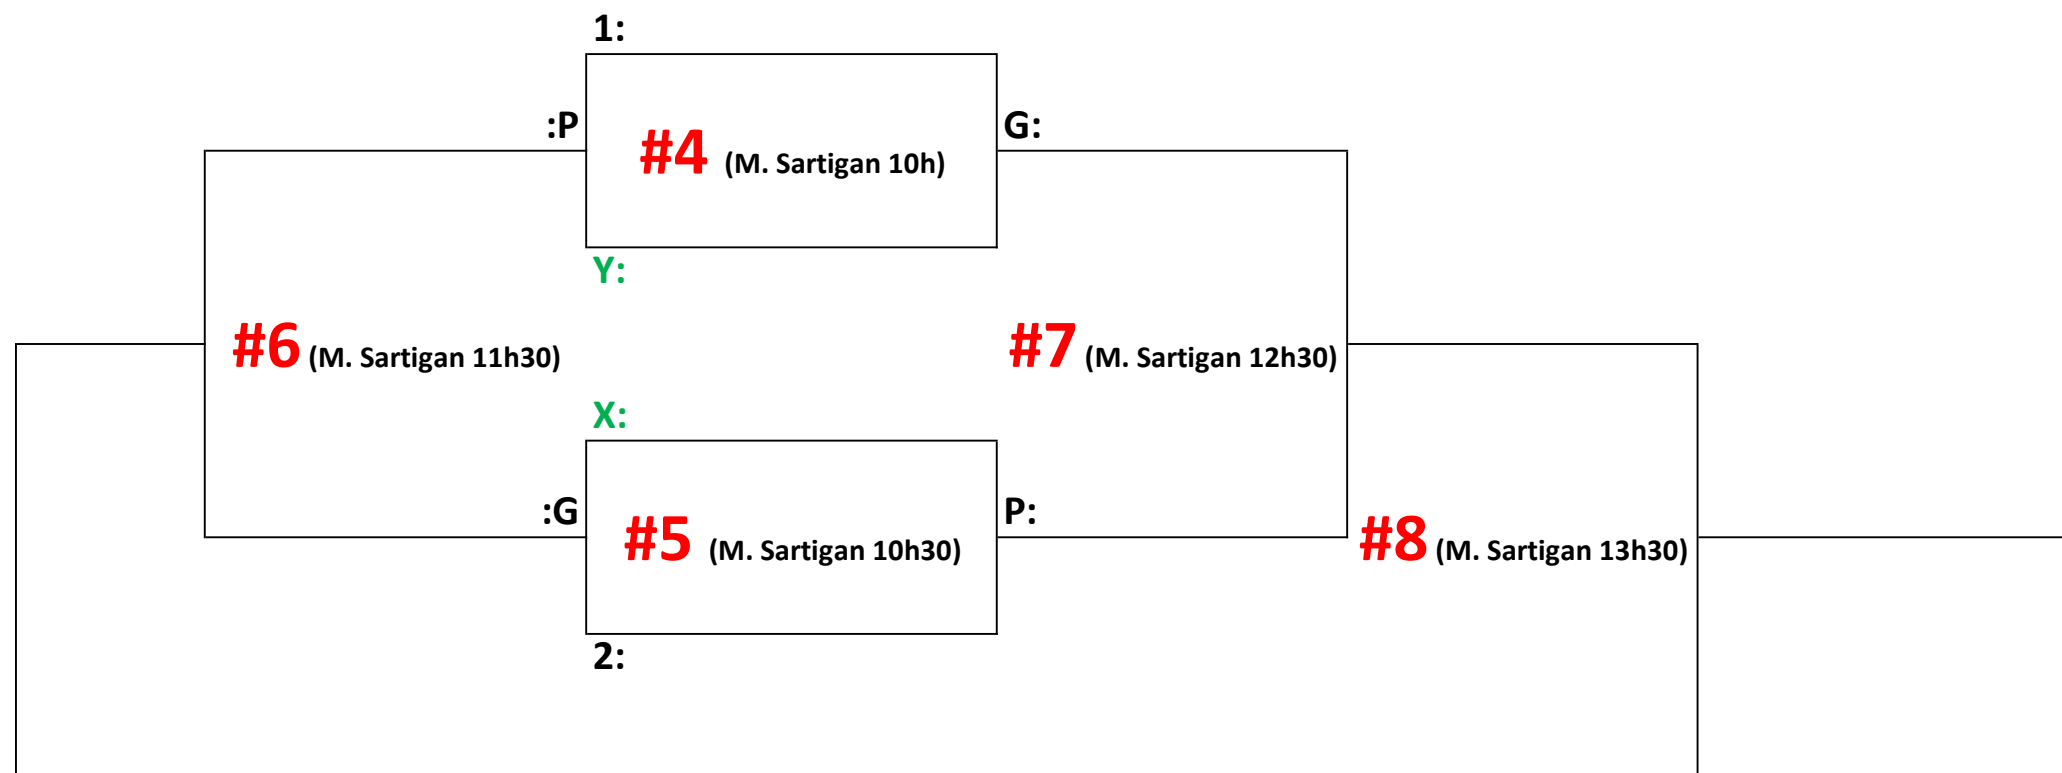

B1 - 3 sept

Preliminaire

#1 (M. Sartigan 13h30)	3:	VS	4:	
#2 (M. Sartigan 14h30)	4:	VS	5:	
#3 (M. Sartigan 15h30)	3:	VS	5:	

→ **X** (meilleur)
Y (2e meilleur)

B2 - Préliminaire: 9 sept / Éliminatoire: 10 sept

Préliminaire

#1 (Mordues 18h30)	3:	VS	4:		→ X (meilleur) Y (2e meilleur)
#2 (Mordues 20h)	4:	VS	5:		
#3 (Mordues 21h)	3:	VS	5:		

C1 - Préliminaire: 2 sept / Éliminatoire: 3 sept

Préliminaire

#1 (Mordues 18h) 7:	VS	8:	
#2 (Mordues 19h30) 8:		9:	
#3 (Mordues 21h) 7:		9:	