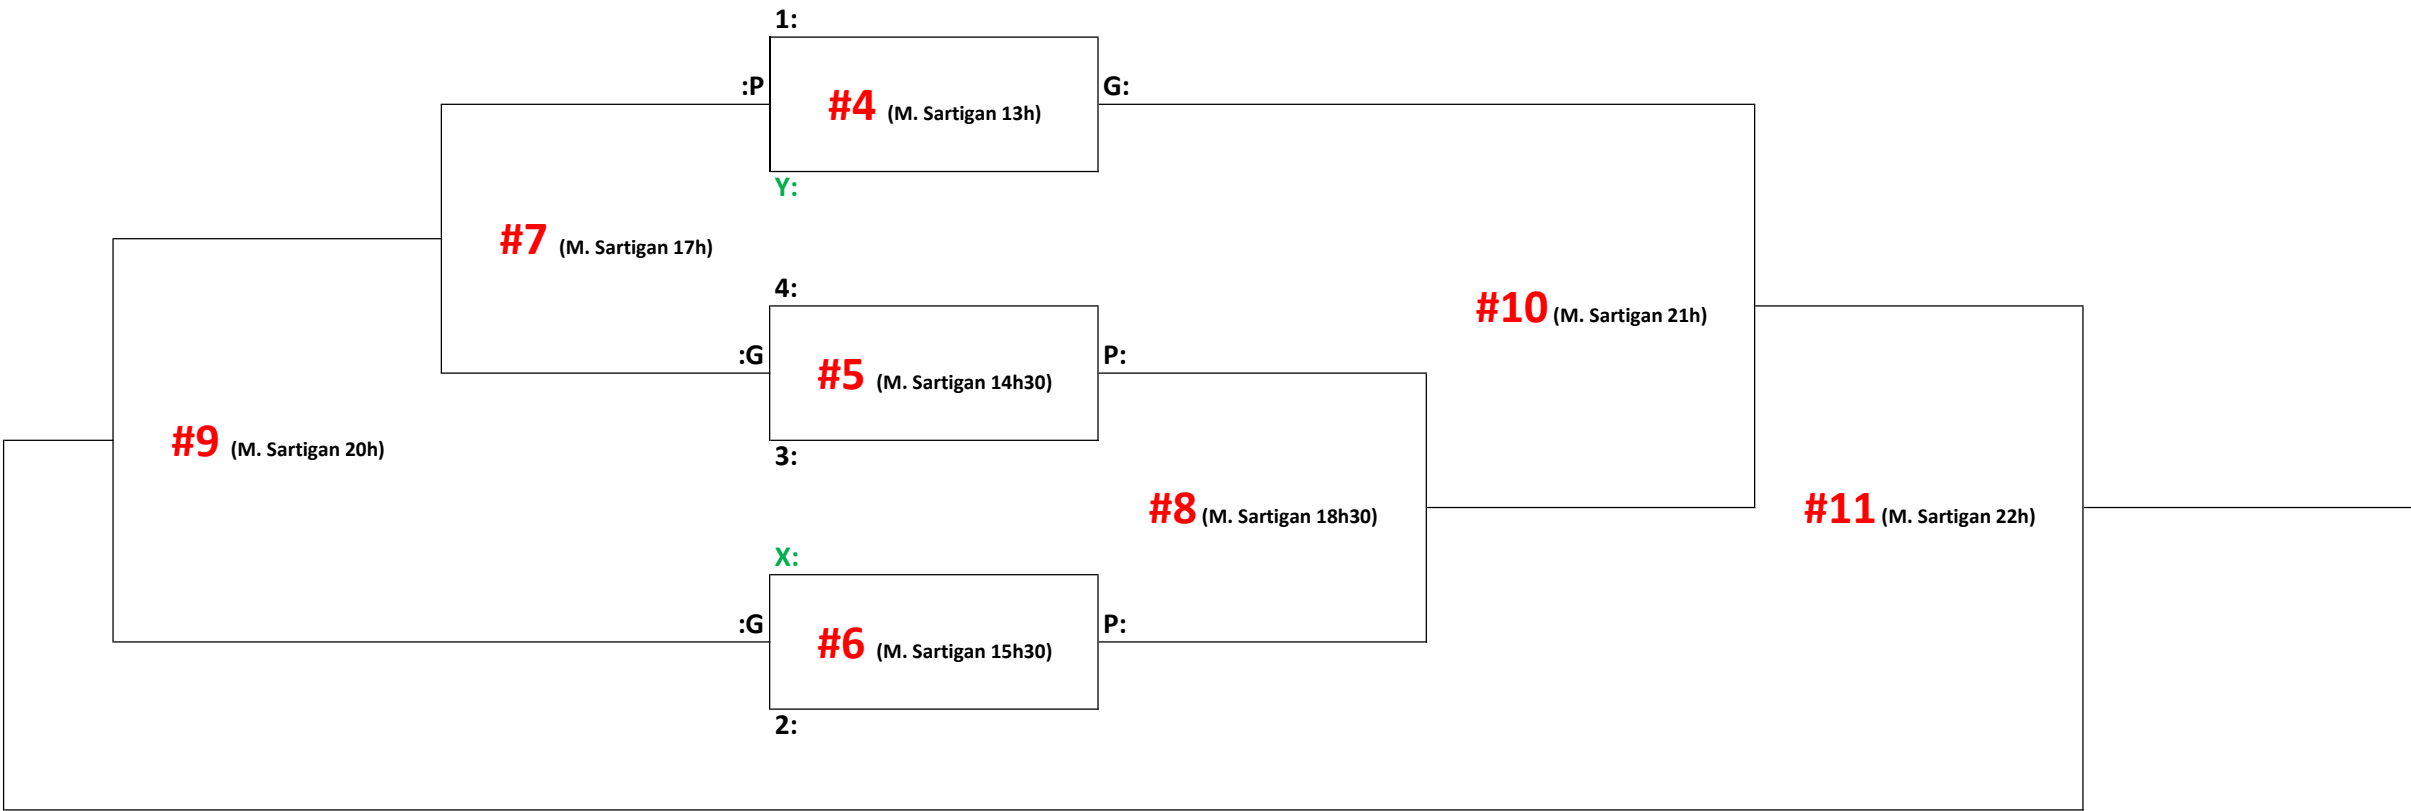

FB2 - Préliminaire: 9 sept / Éliminatoire: 10 sept

Préliminaire

#1 (M. Sartigan 17h30) 5:	VS	6:	
#2 (M. Sartigan 19h) 6:	VS	7:	
#3 (M. Sartigan 20h30) 5:	VS	7:	

→ **X** (meilleur)
Y (2e meilleur)