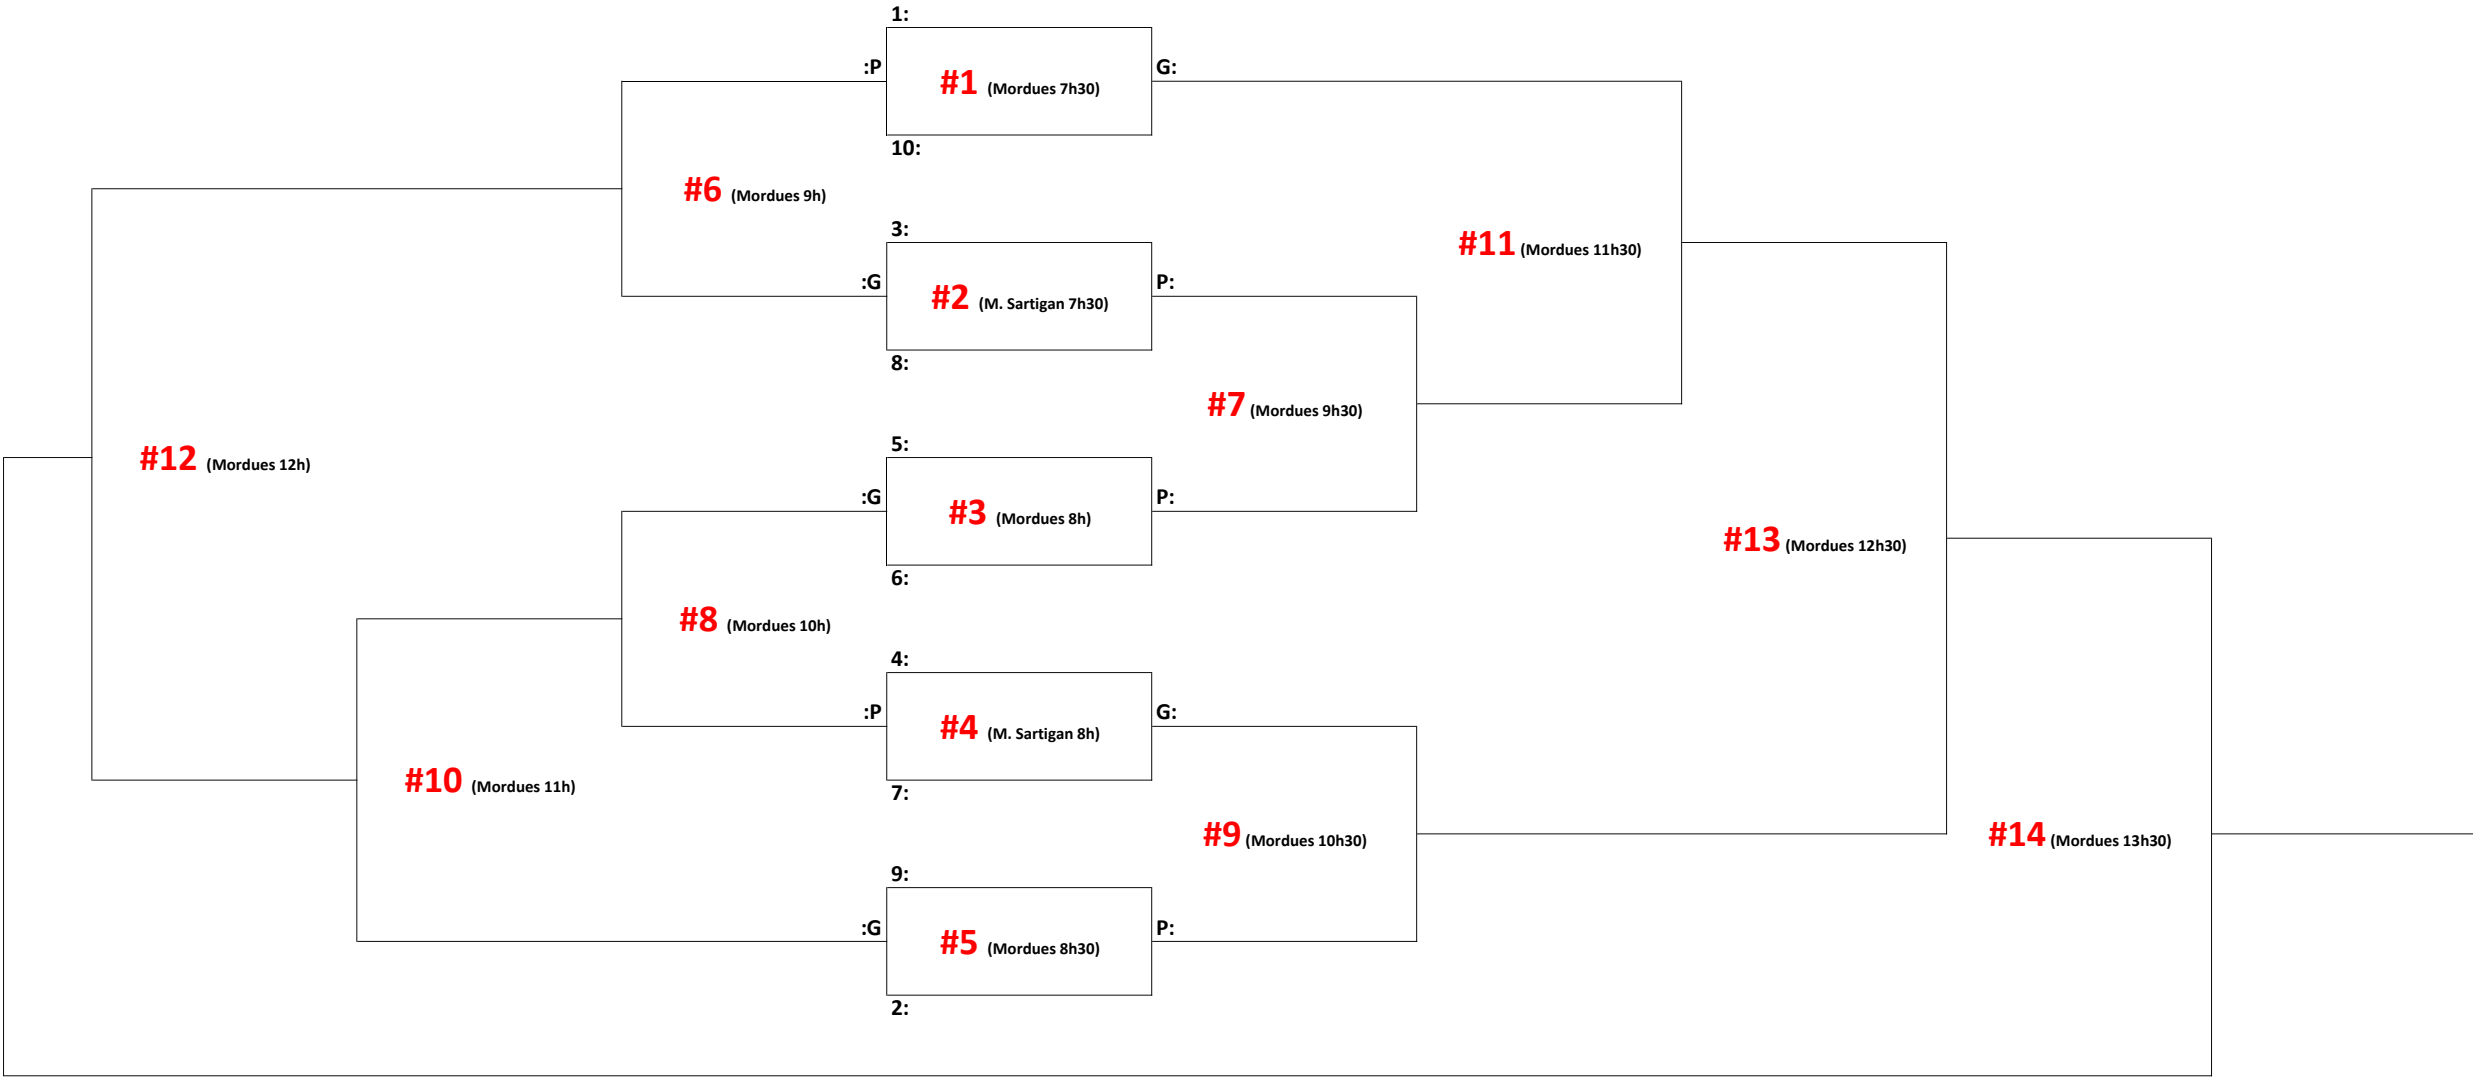

C3 - Préliminaire: 2 sept / Éliminatoire: 3 sept

Préliminaire

#1 (Mordues 17h30) 5:	VS	6:	
#2 (Mordues 19h) 6:	VS	7:	
#3 (Mordues 20h30) 5:	VS	7:	

→ **X** (meilleur)
Y (2e meilleur)

D1 - 10 sept

D2 - 3 sept