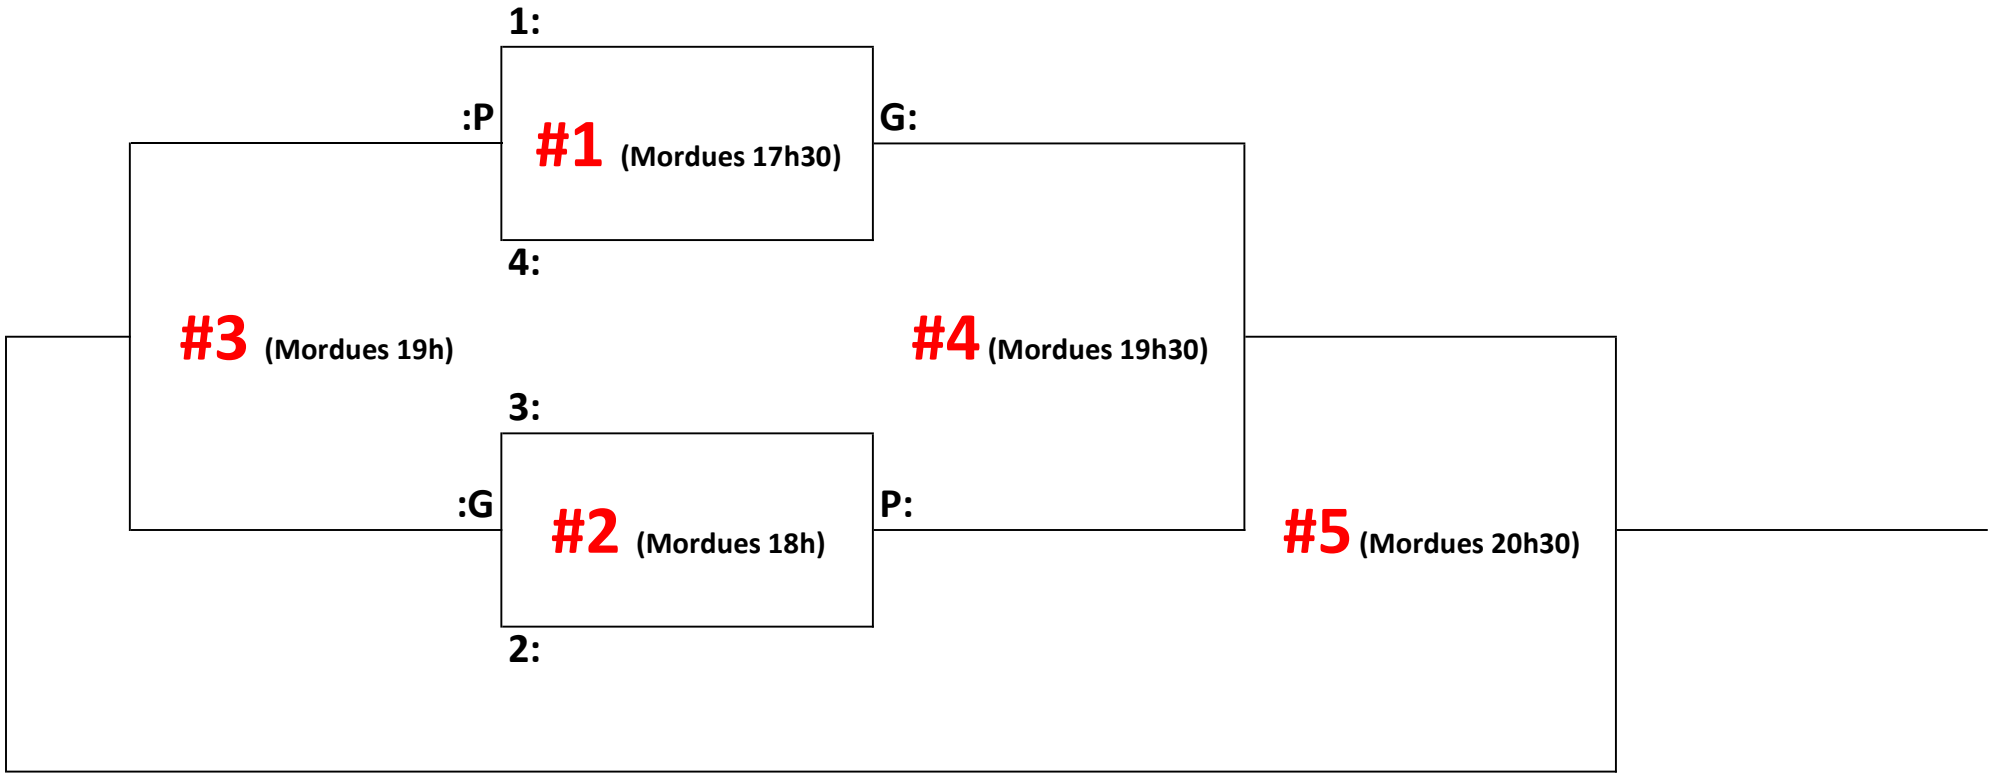

#1 (Mardies 18h30)	9:	VS	10:	→	X (meilleur)
#2 (Mardies 20h)	10:	VS	11:		
#3 (Mardies 21h30)	9:	VS	11:		

FC2 - Préliminaire: 2 sept / Éliminatoire: 3 sept

Préliminaire

#1 (M. Sartigan 17h30) 7:	VS	8:	
#2 (M. Sartigan 19h) 8:	VS	9:	
#3 (M. Sartigan 20h30) 7:	VS	9:	

→ **X** (meilleur)
Y (2e meilleur)

FD1 - 10 sept

FD2 - Préliminaire: 2 sept / Éliminatoire: 3 sept

Préliminaire

#1 (M. Sartigan 18h30) 5:	VS	6:	
#2 (M. Sartigan 20h) 6:	VS	7:	
#3 (M. Sartigan 21h30) 5:	VS	7:	

→ **X** (meilleur)
Y (2e meilleur)

MB - 9 sept

MC - 10 sept

MD - Préliminaire: 9 sept / Éliminatoire: 10 sept

Préliminaire

#1 (M. Sartigan 18h)	11:	VS	12:	→	X (meilleur)
#2 (M. Sartigan 19h30)	12:	VS	13:		
#3 (M. Sartigan 21h)	11:	VS	13:		

→ Y (2e meilleur)