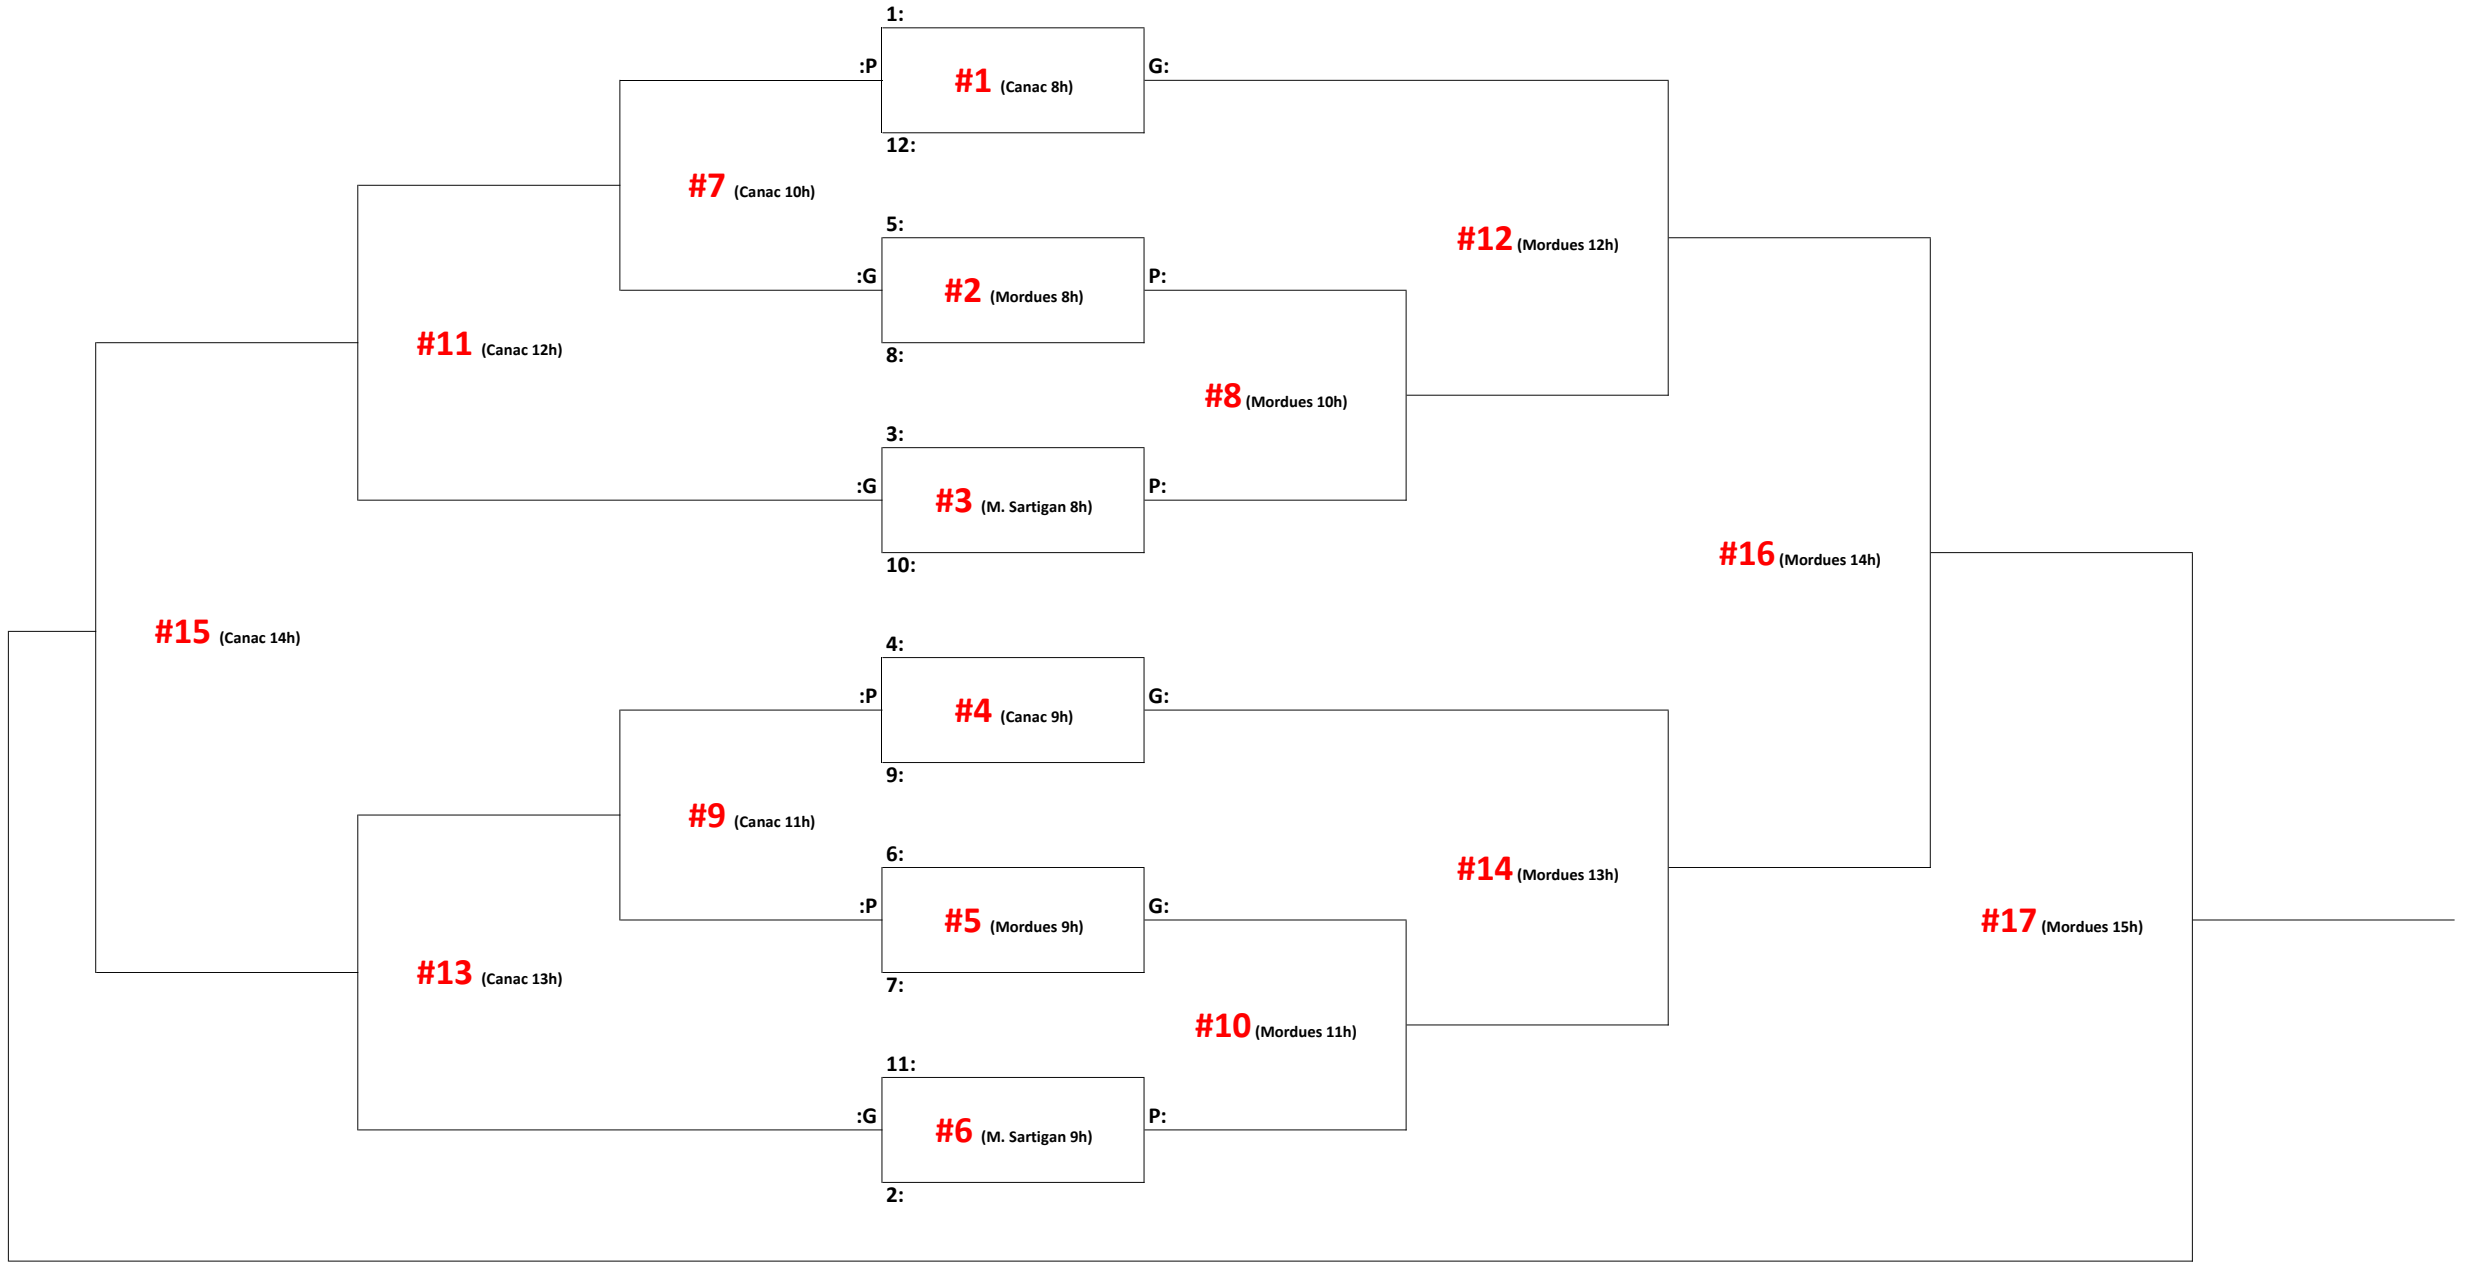

Préliminaire

#1 (M. Sartigan 17h30) 5:	VS	6:	
#2 (M. Sartigan 19h) 6:	VS	7:	
#3 (M. Sartigan 20h30) 5:	VS	7:	

→ **X** (meilleur)
Y (2e meilleur)

FC1 - Préliminaire: 2 sept / Éliminatoire: 3 sept

Préliminaire

#1 (Mardies 18h30)	9:	VS	10:	→	X (meilleur)
#2 (Mardies 20h)	10:	VS	11:		
#3 (Mardies 21h30)	9:	VS	11:		

FC2 - Préliminaire: 2 sept / Éliminatoire: 3 sept

Préliminaire

#1 (M. Sartigan 17h30) 7:	VS	8:	
#2 (M. Sartigan 19h) 8:	VS	9:	
#3 (M. Sartigan 20h30) 7:	VS	9:	

→ **X** (meilleur)
Y (2e meilleur)

FD1 - 10 sept

FD2 - Préliminaire: 2 sept / Éliminatoire: 3 sept

Préliminaire

#1 (M. Sartigan 18h30) 5:	VS	6:	
#2 (M. Sartigan 20h) 6:	VS	7:	
#3 (M. Sartigan 21h30) 5:	VS	7:	

→ **X** (meilleur)
Y (2e meilleur)

MB - 9 sept

MC - 10 sept

MD - Préliminaire: 9 sept / Éliminatoire: 10 sept

Préliminaire

#1 (M. Sartigan 18h)	11:	VS	12:	→	X (meilleur)
#2 (M. Sartigan 19h30)	12:	VS	13:		
#3 (M. Sartigan 21h)	11:	VS	13:		