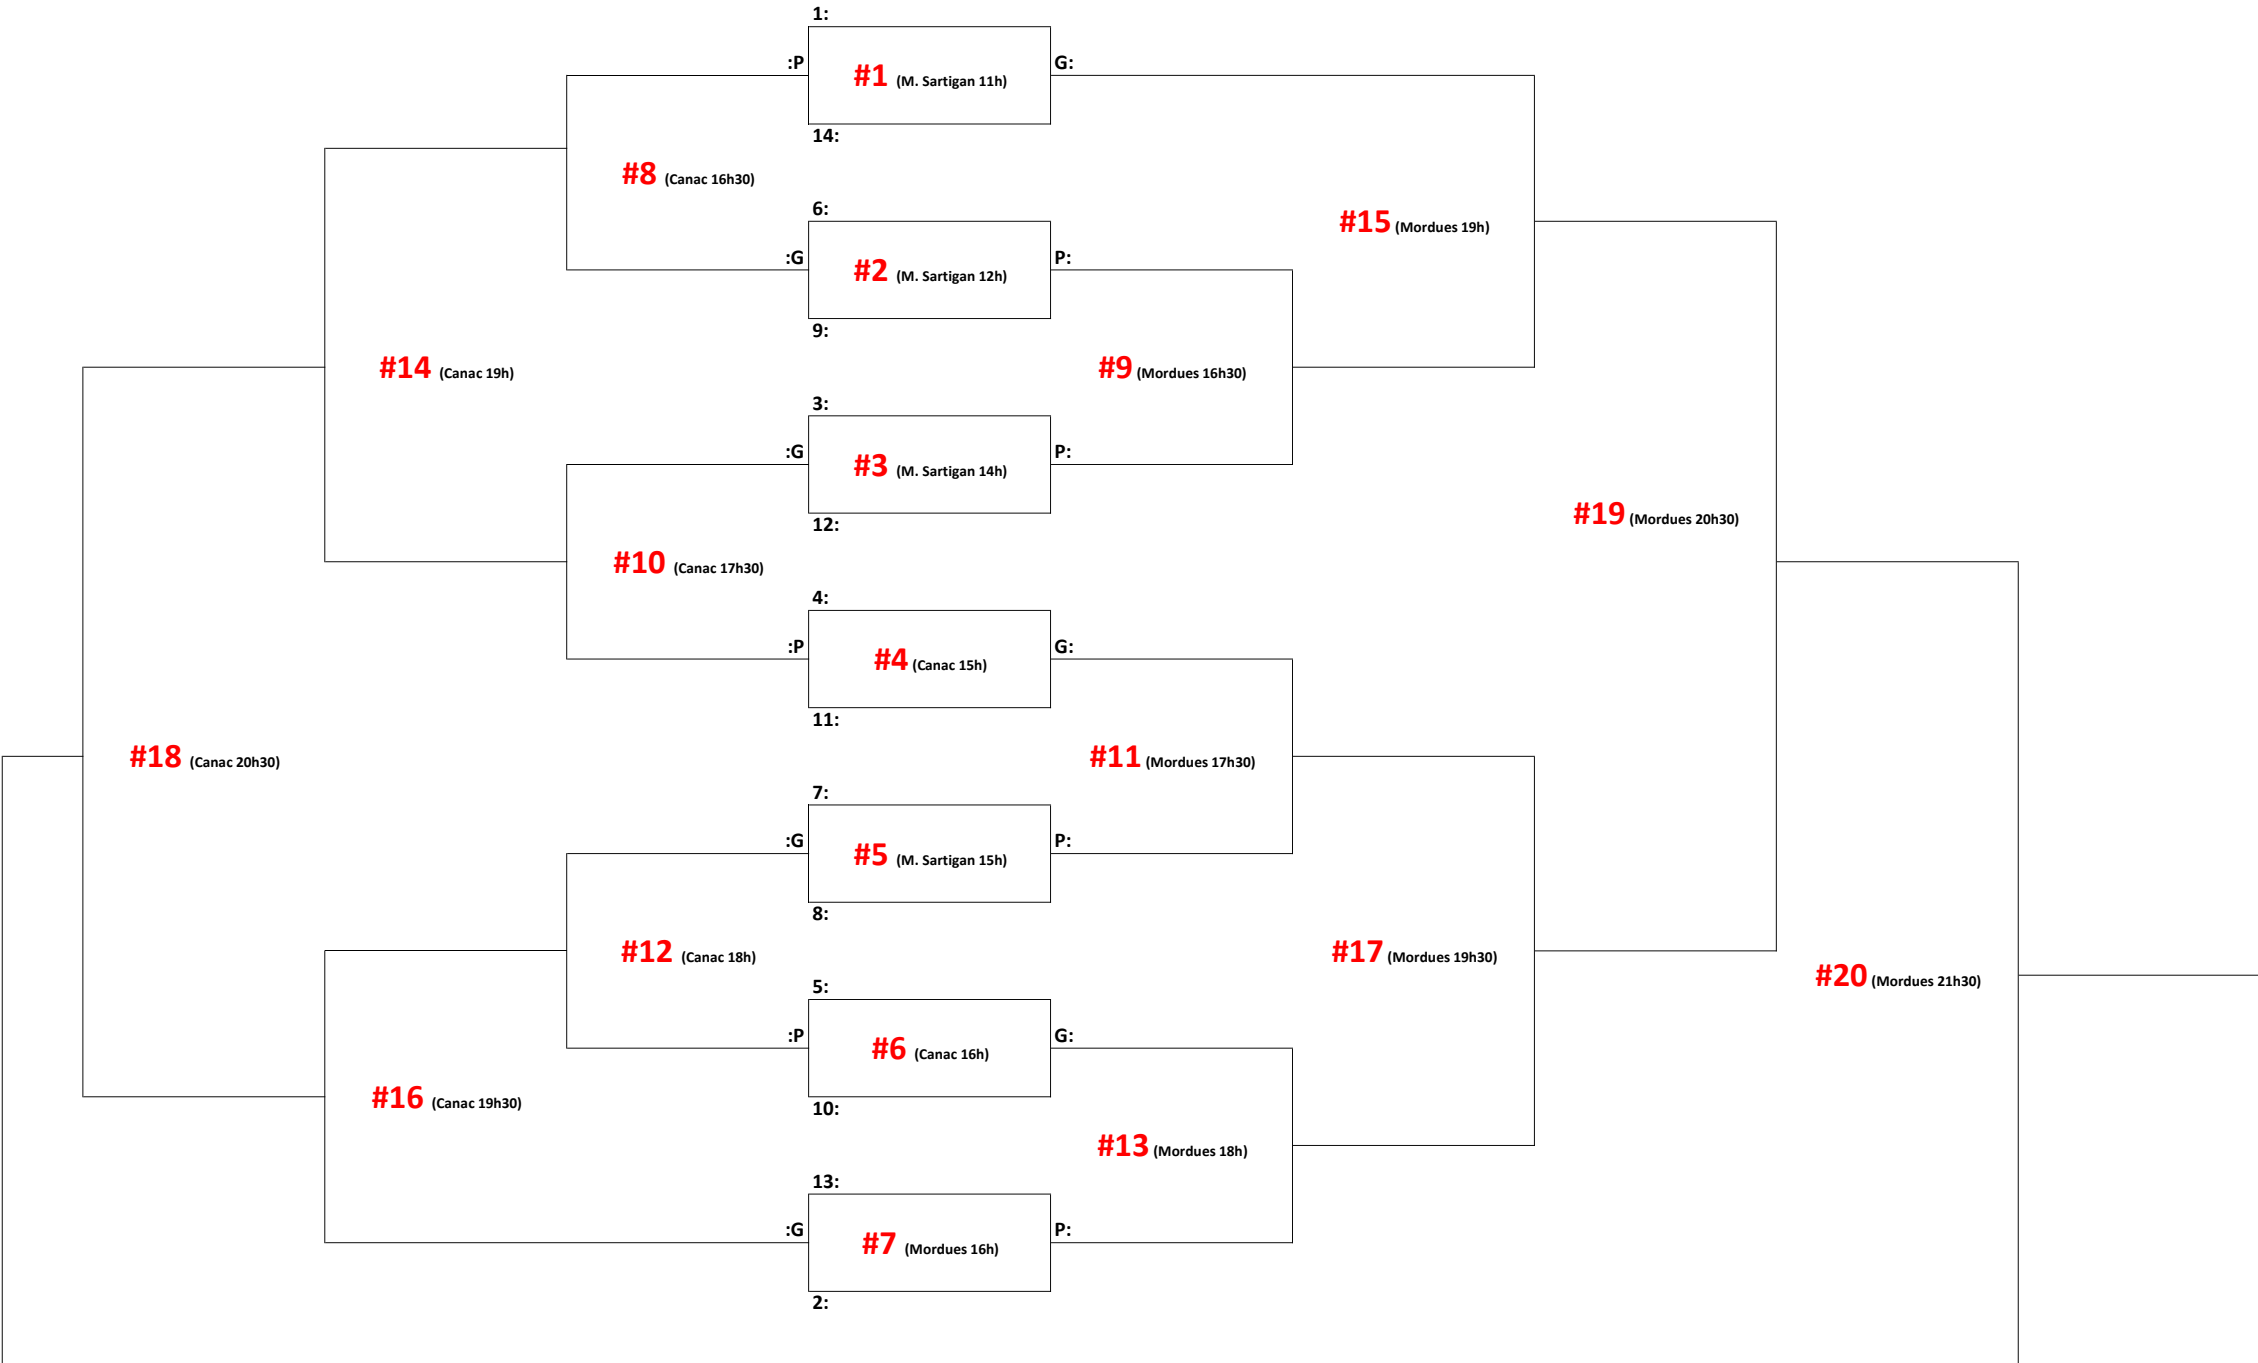

C3 - Préliminaire: 2 sept / Éliminatoire: 3 sept

Préliminaire

#1 (Mordues 17h30) 5:	VS	6:	
#2 (Mordues 19h) 6:	VS	7:	
#3 (Mordues 20h30) 5:	VS	7:	

→ **X** (meilleur)
Y (2e meilleur)

D1 - 10 sept

D2 - 3 sept

FB1 - Préliminaire: 2 sept / Éliminatoire: 3 sept

Préliminaire

#1 (M. Sartigan 18h) 5:	VS	6:	
#2 (M. Sartigan 19h30) 6:	VS	7:	
#3 (M. Sartigan 21h) 5:	VS	7:	

→ **X** (meilleur)
Y (2e meilleur)

FB2 - Préliminaire: 9 sept / Éliminatoire: 10 sept