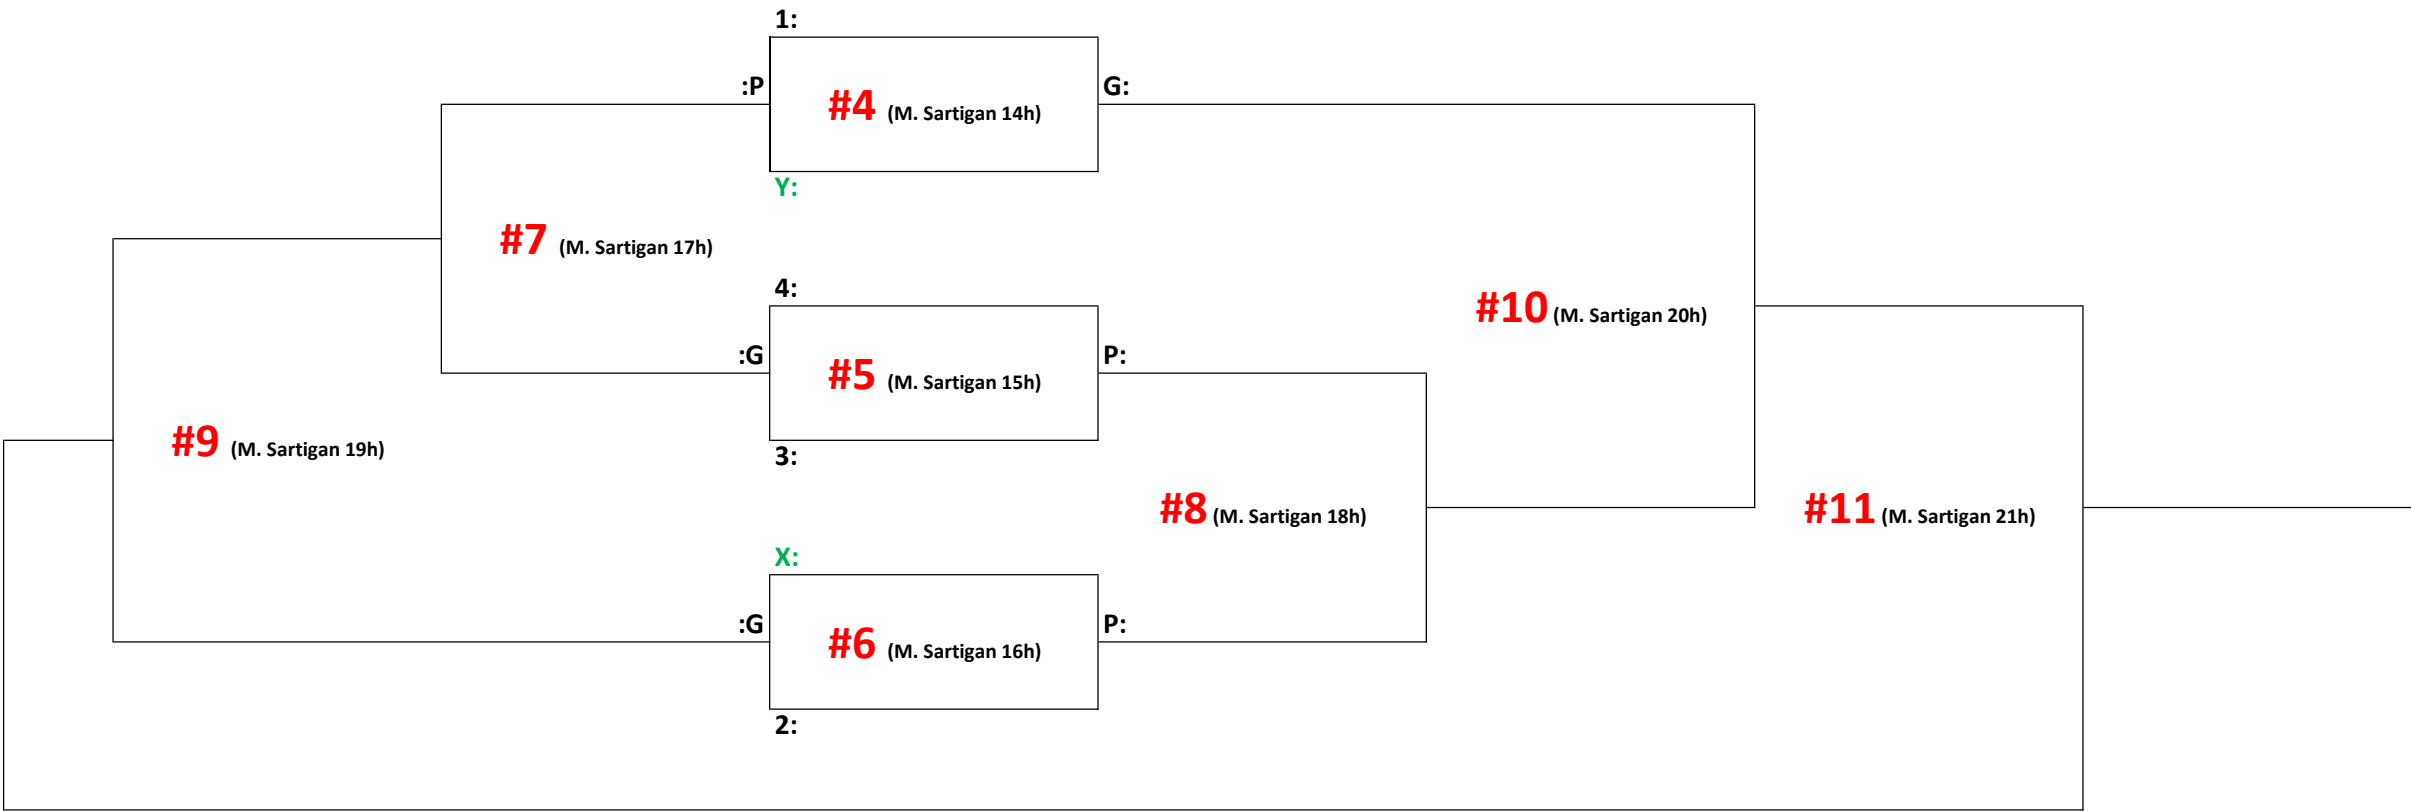

C3 - Préliminaire: 2 sept / Éliminatoire: 3 sept

Préliminaire

#1 (Mordues 17h30) 5:	VS	6:	
#2 (Mordues 19h) 6:	VS	7:	
#3 (Mordues 20h30) 5:	VS	7:	

→ **X** (meilleur)
Y (2e meilleur)