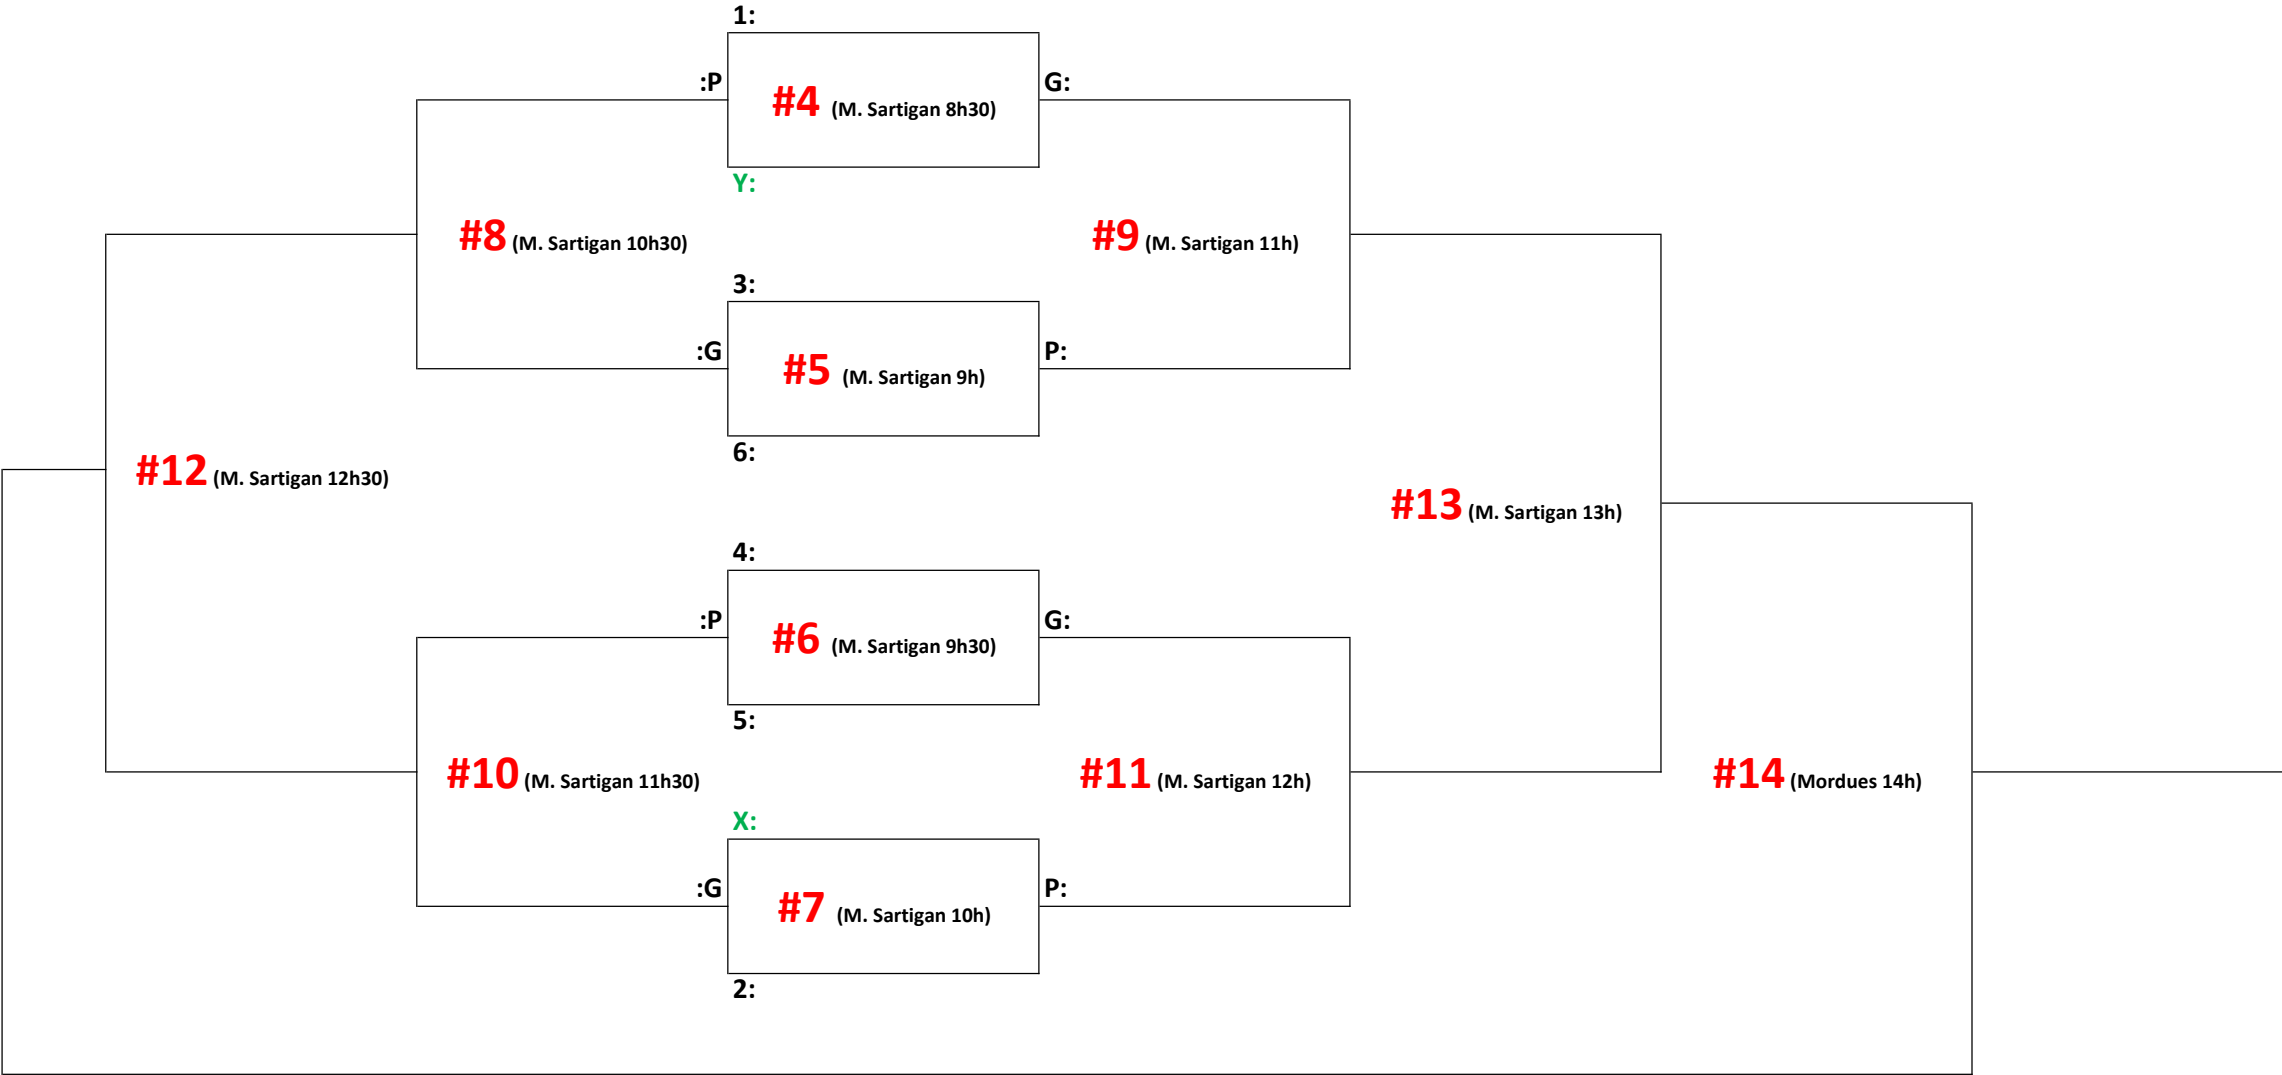

C1 - Préliminaire: 2 sept / Éliminatoire: 3 sept

Préliminaire

#1 (Mordues 18h) 7:	VS	8:	
#2 (Mordues 19h30) 8:		9:	
#3 (Mordues 21h) 7:		9:	

→ **X** (meilleur)
Y (2e meilleur)