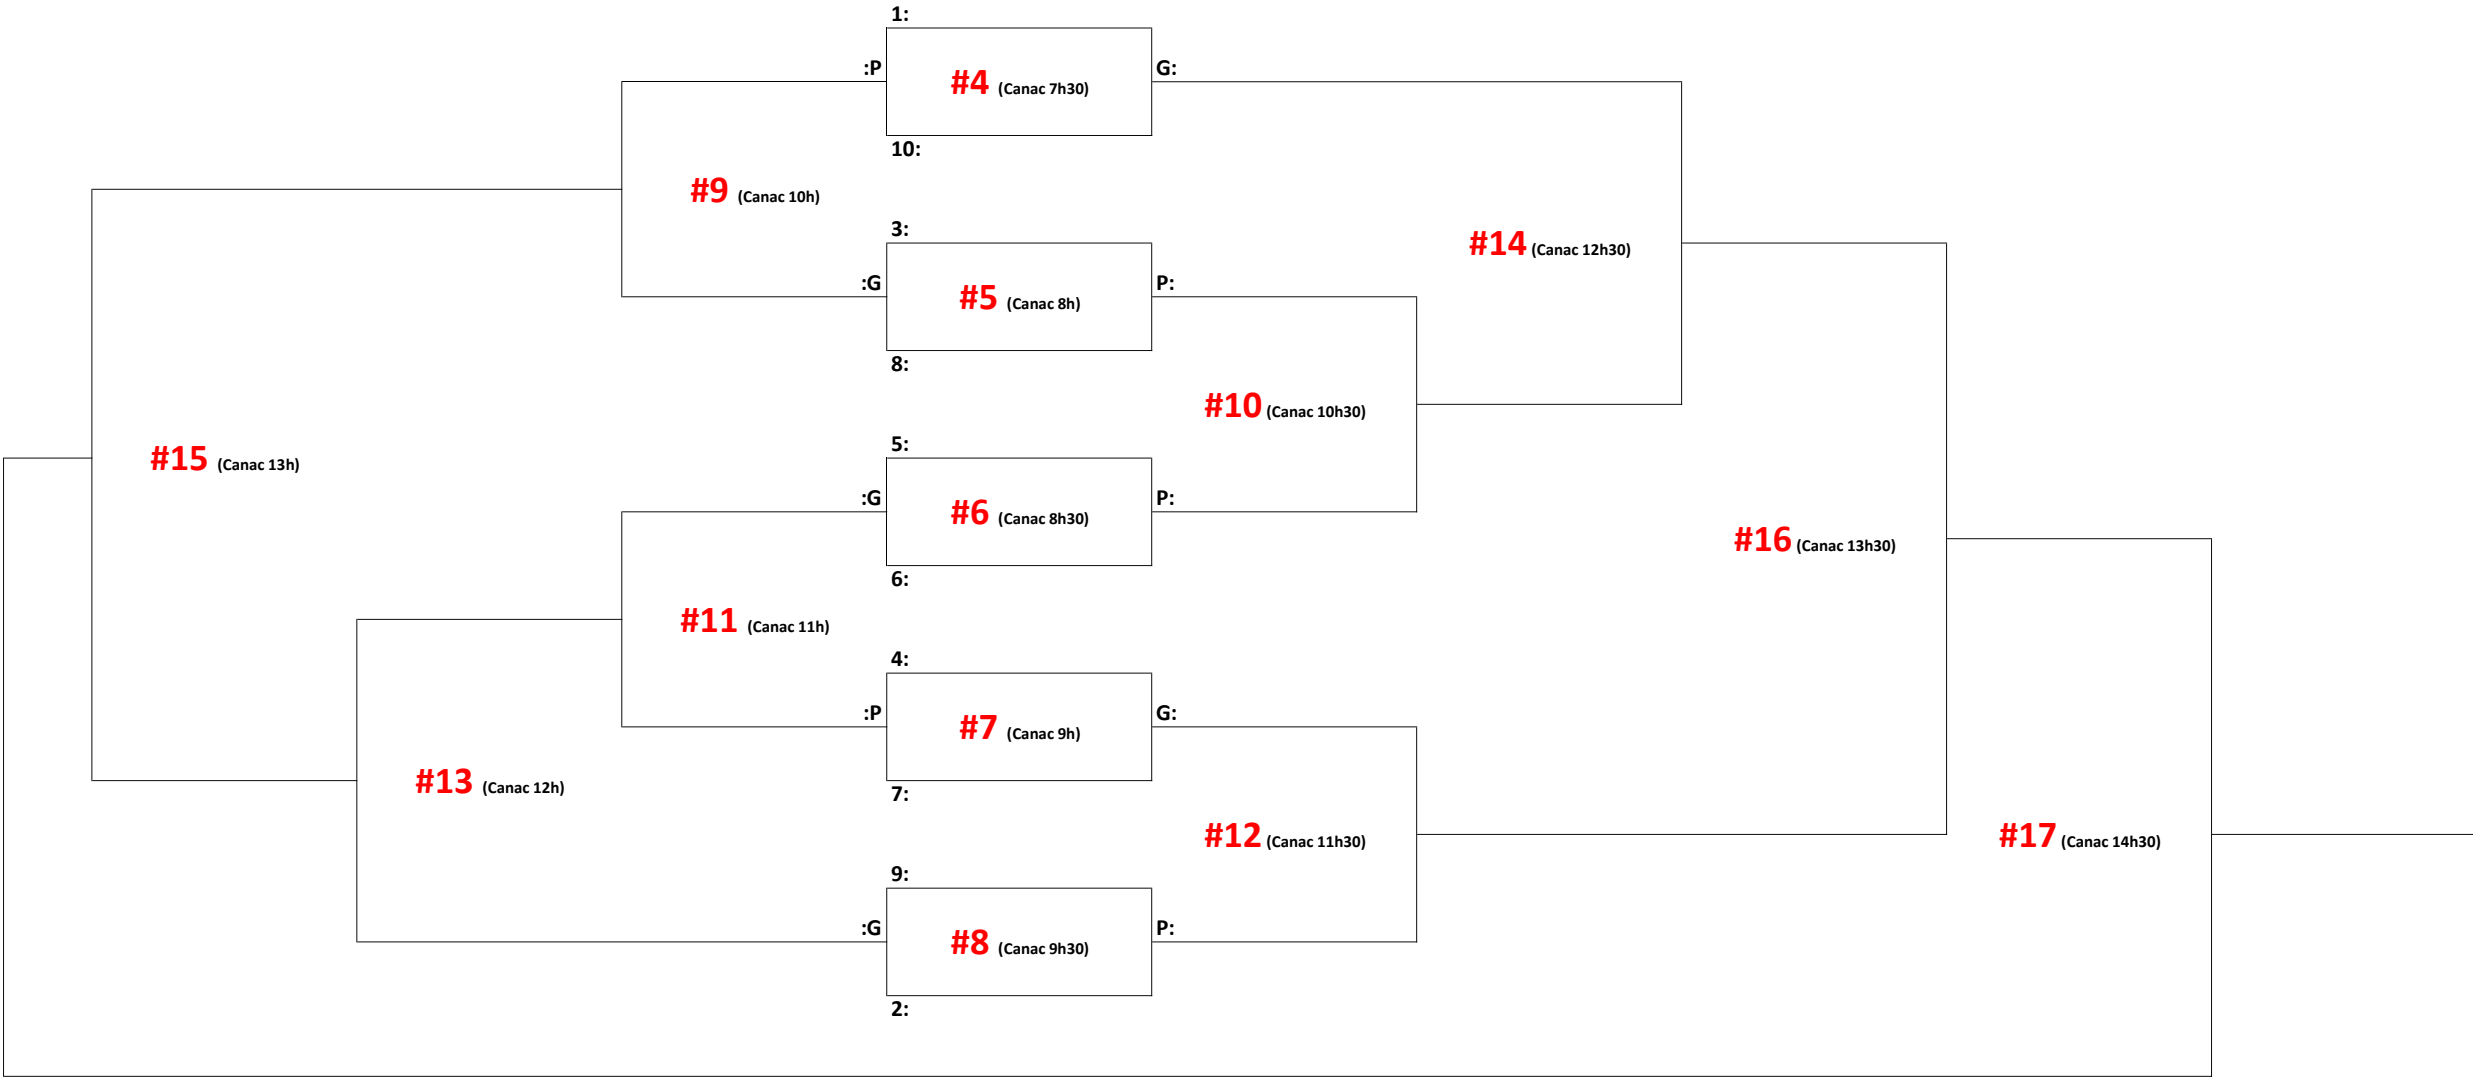

Préliminaire

#1 (M. Sartigan 17h30) 5:	VS	6:	
#2 (M. Sartigan 19h) 6:	VS	7:	
#3 (M. Sartigan 20h30) 5:	VS	7:	

→ **X** (meilleur)
Y (2e meilleur)

FC1 - Préliminaire: 2 sept / Éliminatoire: 3 sept

Préliminaire

#1 (Mardies 18h30)	9:	VS	10:	→	X (meilleur)
#2 (Mardies 20h)	10:	VS	11:		
#3 (Mardies 21h30)	9:	VS	11:		

FC2 - Préliminaire: 2 sept / Éliminatoire: 3 sept

Préliminaire

#1 (M. Sartigan 17h30) 7:	VS	8:	
#2 (M. Sartigan 19h) 8:	VS	9:	
#3 (M. Sartigan 20h30) 7:	VS	9:	