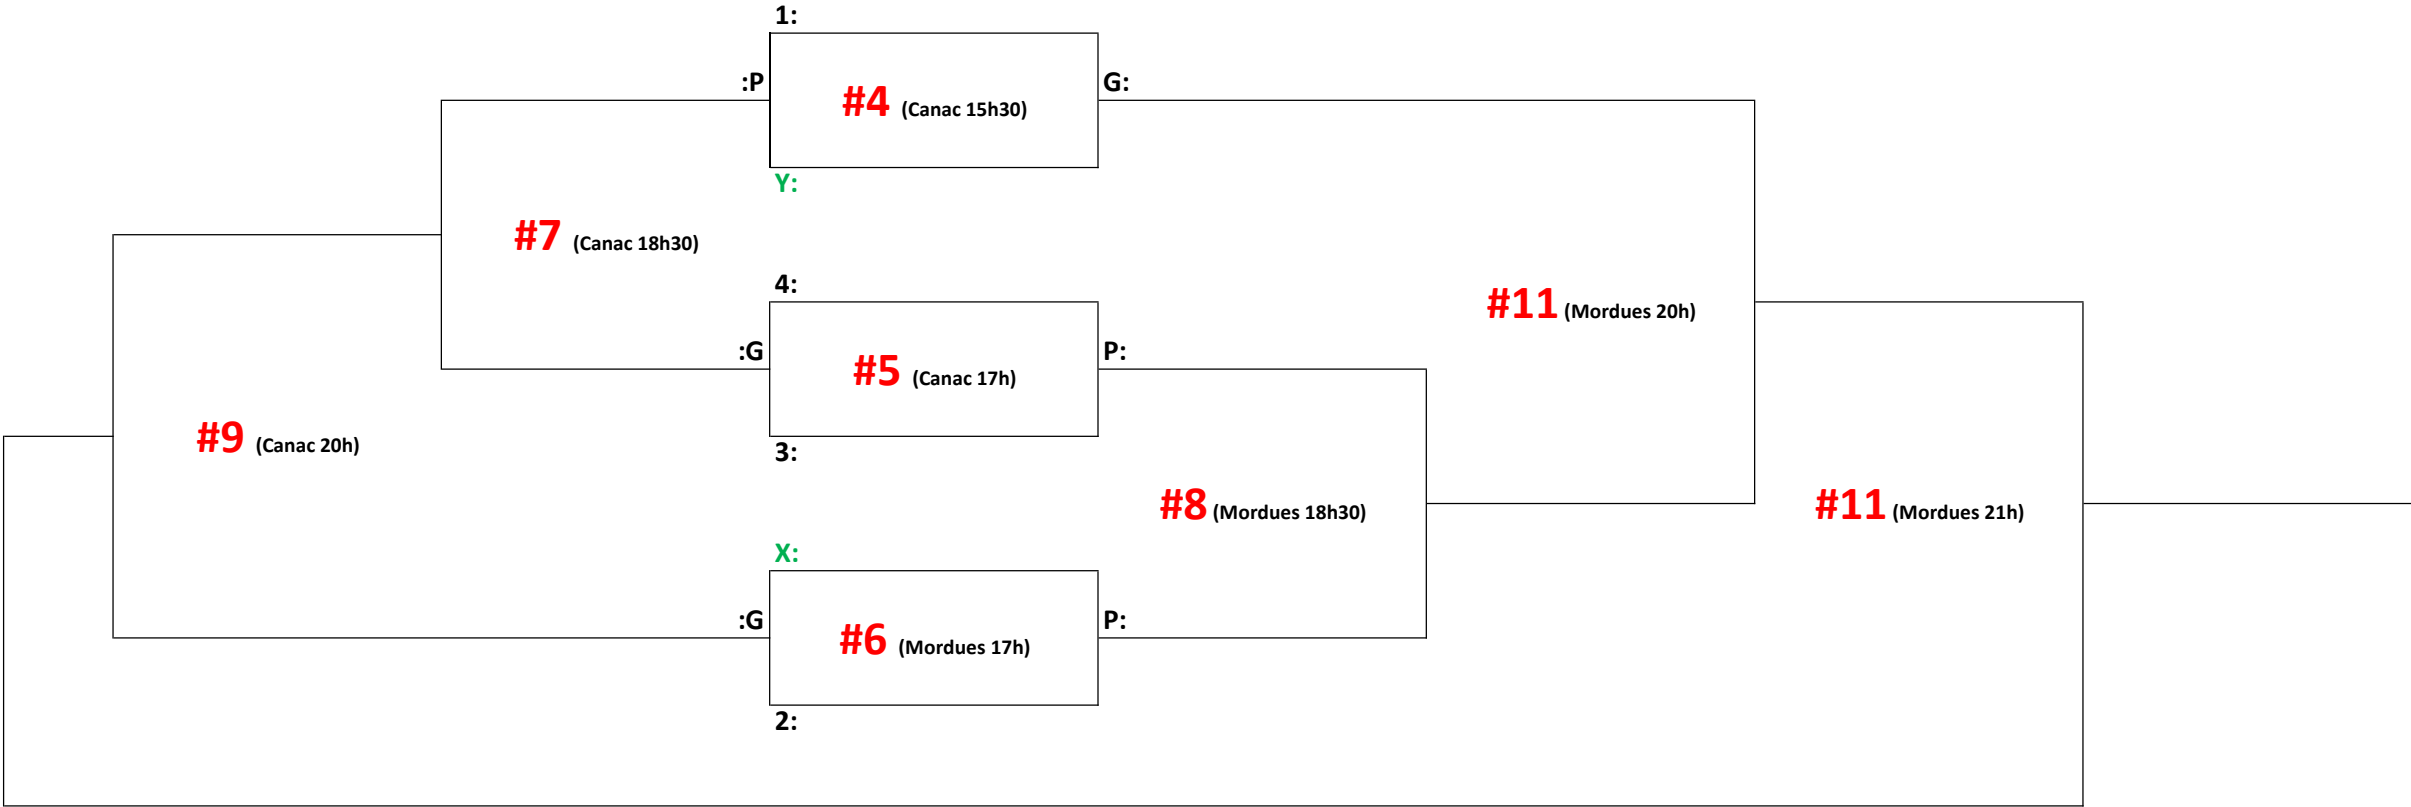

C2 - Préliminaire: 9 sept / Éliminatoire: 10 sept

Préliminaire

#1 (M. Sartigan 18h30) 5:	VS	6:	
#2 (M. Sartigan 20h) 6:	VS	7:	
#3 (M. Sartigan 21h30) 5:	VS	7:	

→ **X** (meilleur)
Y (2e meilleur)