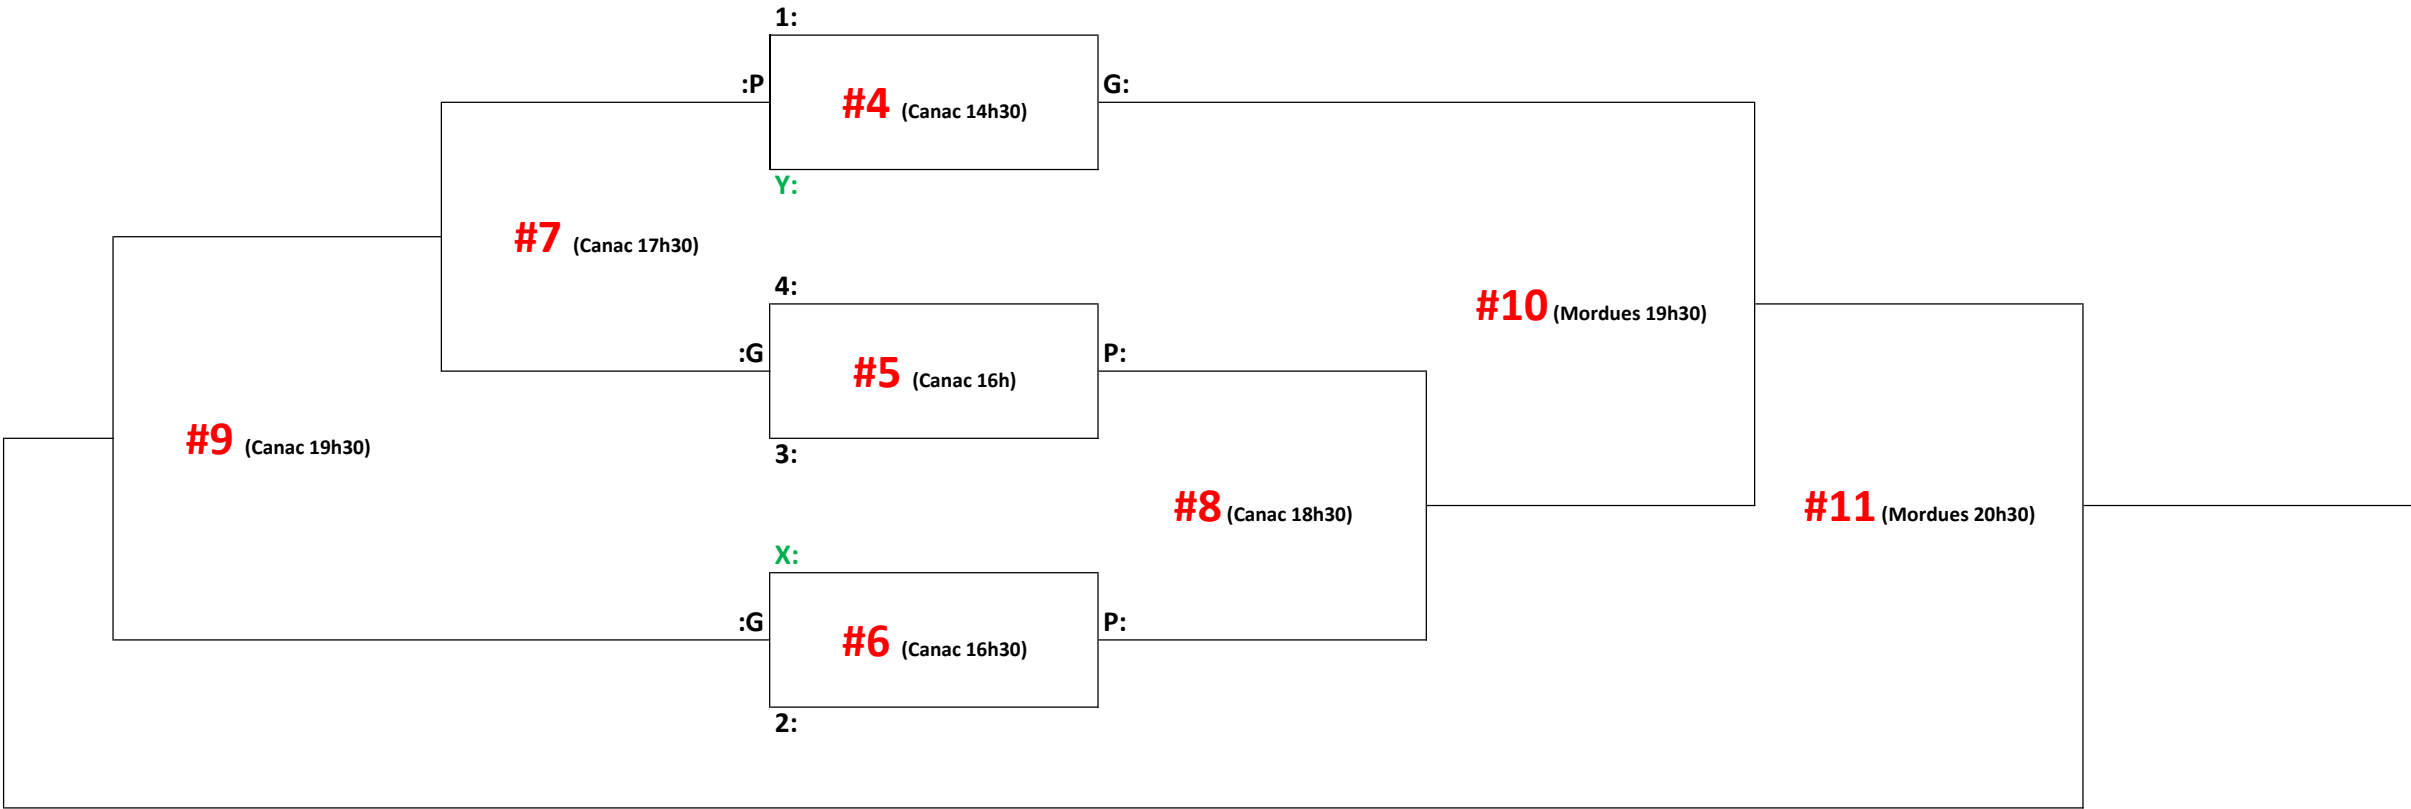

#1 (Mardies 18h30)	9:	VS	10:	→	X (meilleur)
#2 (Mardies 20h)	10:	VS	11:		
#3 (Mardies 21h30)	9:	VS	11:		

FC2 - Préliminaire: 2 sept / Éliminatoire: 3 sept

Préliminaire

#1 (M. Sartigan 17h30) 7:	VS	8:	
#2 (M. Sartigan 19h) 8:	VS	9:	
#3 (M. Sartigan 20h30) 7:	VS	9:	

→ **X** (meilleur)
Y (2e meilleur)

FD1 - 10 sept

FD2 - Préliminaire: 2 sept / Éliminatoire: 3 sept

Préliminaire

#1 (M. Sartigan 18h30) 5:	VS	6:	
#2 (M. Sartigan 20h) 6:	VS	7:	
#3 (M. Sartigan 21h30) 5:	VS	7:	

→ **X** (meilleur)
Y (2e meilleur)

MB - 9 sept

MC - 10 sept

MD - Préliminaire: 9 sept / Éliminatoire: 10 sept

Préliminaire

#1 (M. Sartigan 18h)	11:	VS	12:	→	X (meilleur)
#2 (M. Sartigan 19h30)	12:	VS	13:		
#3 (M. Sartigan 21h)	11:	VS	13:		