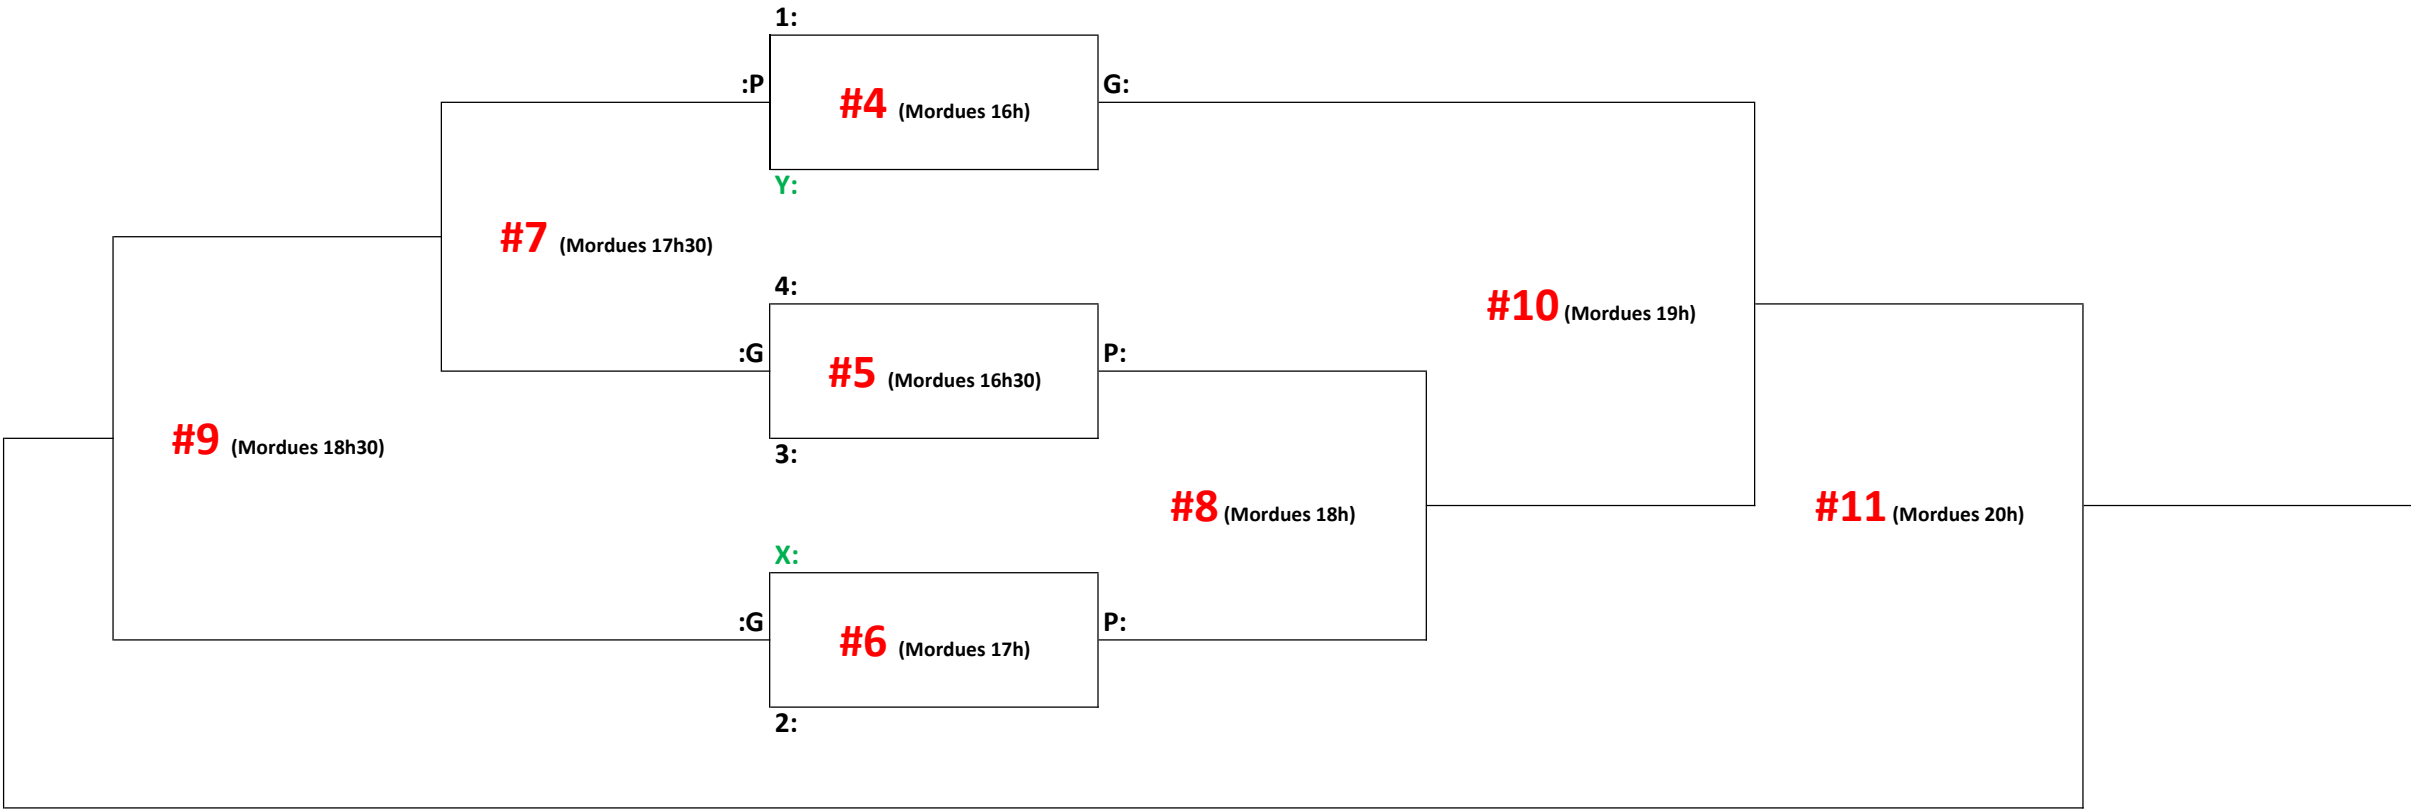

C3 - Préliminaire: 2 sept / Éliminatoire: 3 sept

Préliminaire

#1 (Mordues 17h30) 5:	VS	6:	
#2 (Mordues 19h) 6:	VS	7:	
#3 (Mordues 20h30) 5:	VS	7:	

→ **X** (meilleur)
Y (2e meilleur)

D1 - 10 sept

D2 - 3 sept

FB1 - Préliminaire: 2 sept / Éliminatoire: 3 sept

Préliminaire

#1 (M. Sartigan 18h) 5:	VS	6:	
#2 (M. Sartigan 19h30) 6:	VS	7:	
#3 (M. Sartigan 21h) 5:	VS	7:	

→ **X** (meilleur)
Y (2e meilleur)

FB2 - Préliminaire: 9 sept / Éliminatoire: 10 sept