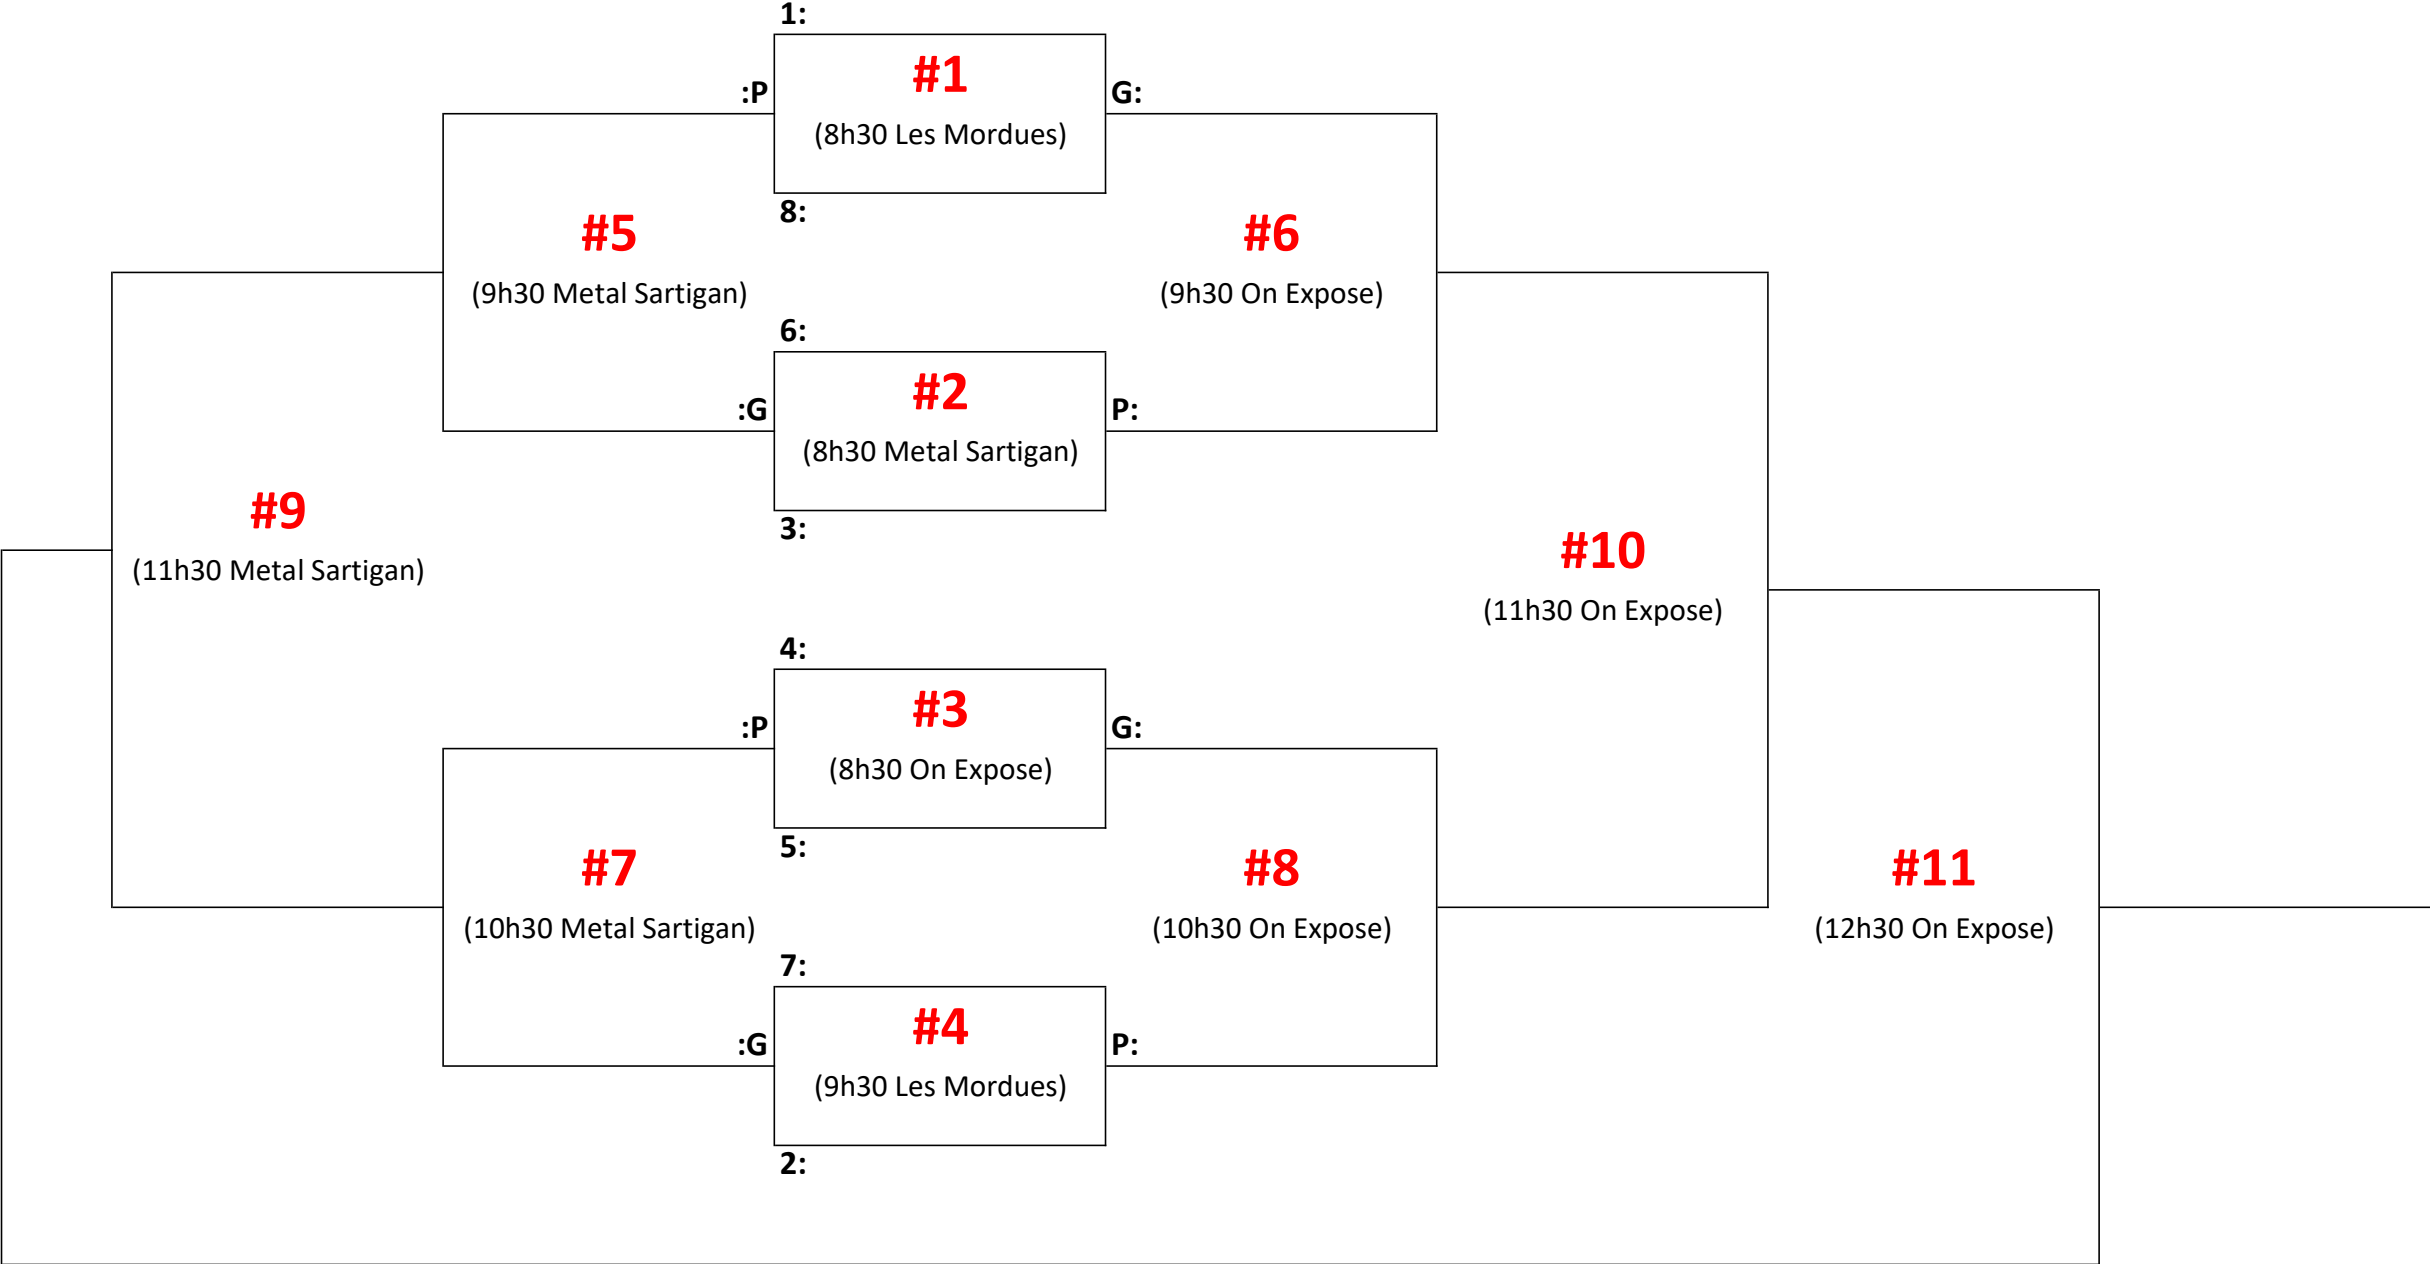

D2 - Samedi 31 août