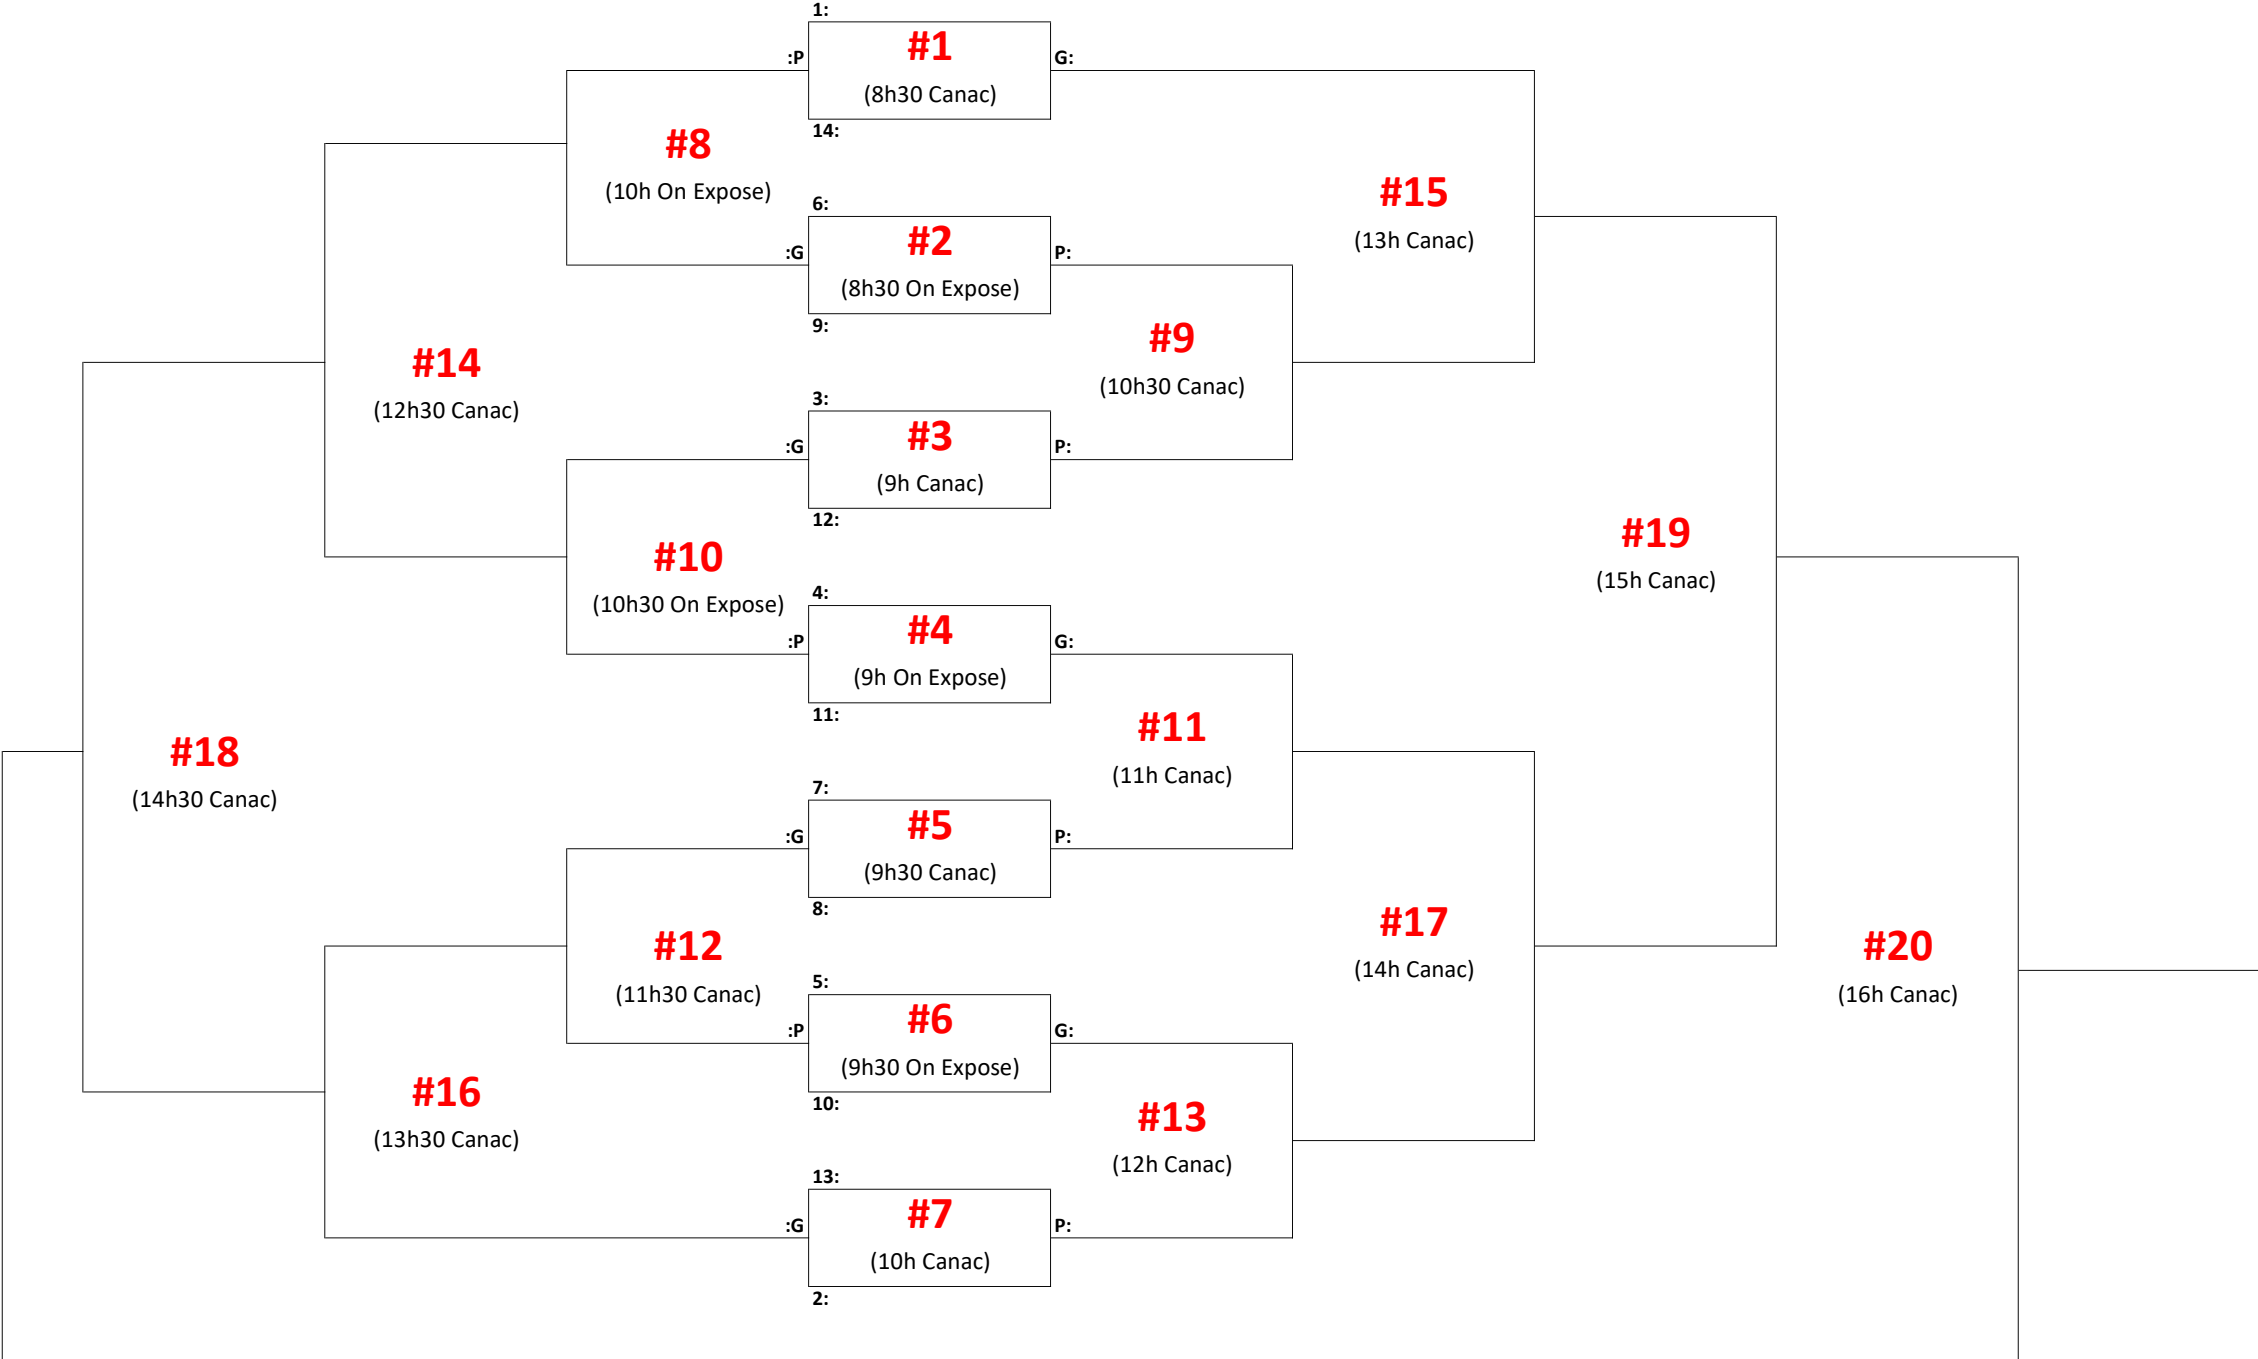

X (meilleur): _____
 Y (2e meilleur): _____

Éliminatoires
(24 août)

D2 - Samedi 31 août

D3 - Samedi 24 août

FB1 - Vendredi 30 août

FB2 - Vendredi 23 août

FC1 - 23-24 août

Préliminaires
(23 août)

#1	(18h30 Les Mordues)	7:	_____	VS	8:	_____
#2	(19h30 Les Mordues)	7:	_____	VS	9:	_____
#3	(20h30 Les Mordues)	8:	_____	VS	9:	_____

X (meilleur): _____
 Y (2e meilleur): _____

Éliminatoires
(24 août)

FC2 - Samedi 24 août