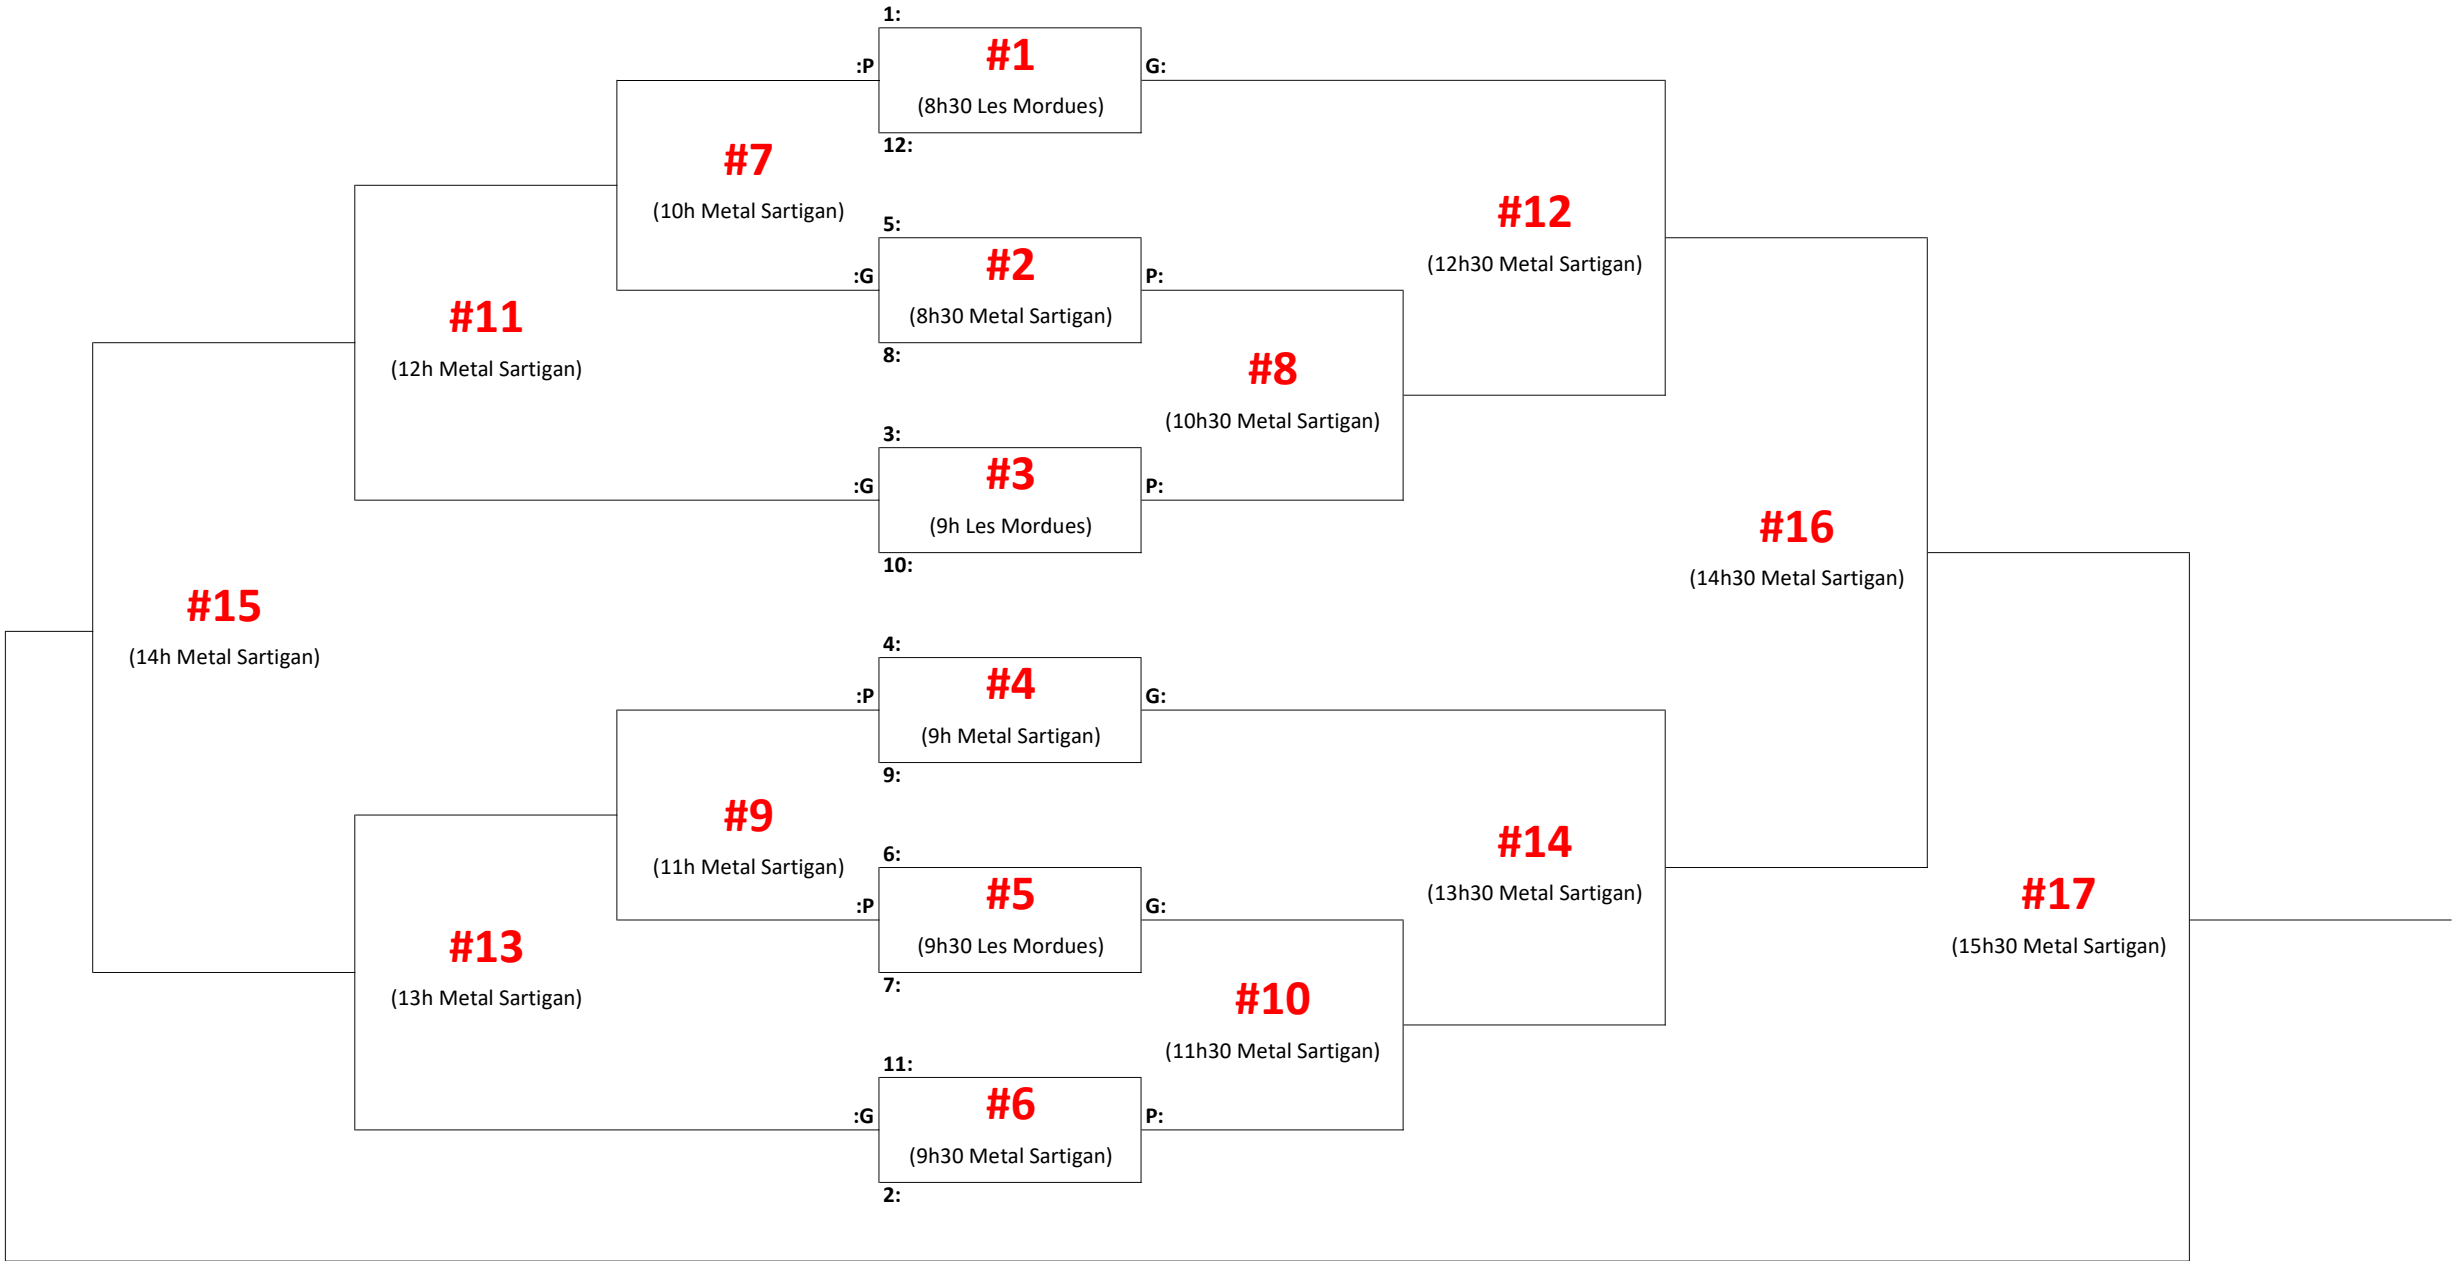

X (meilleur): _____
 Y (2e meilleur): _____

Éliminatoires
(24 août)

D2 - Samedi 31 août

D3 - Samedi 24 août

FB1 - Vendredi 30 août

FB2 - Vendredi 23 août

FC1 - 23-24 août

Préliminaires
(23 août)

#1	(18h30 Les Mordues)	7:	_____	VS	8:	_____
#2	(19h30 Les Mordues)	7:	_____	VS	9:	_____
#3	(20h30 Les Mordues)	8:	_____	VS	9:	_____

X (meilleur): _____
 Y (2e meilleur): _____

Éliminatoires
(24 août)

FC2 - Samedi 24 août