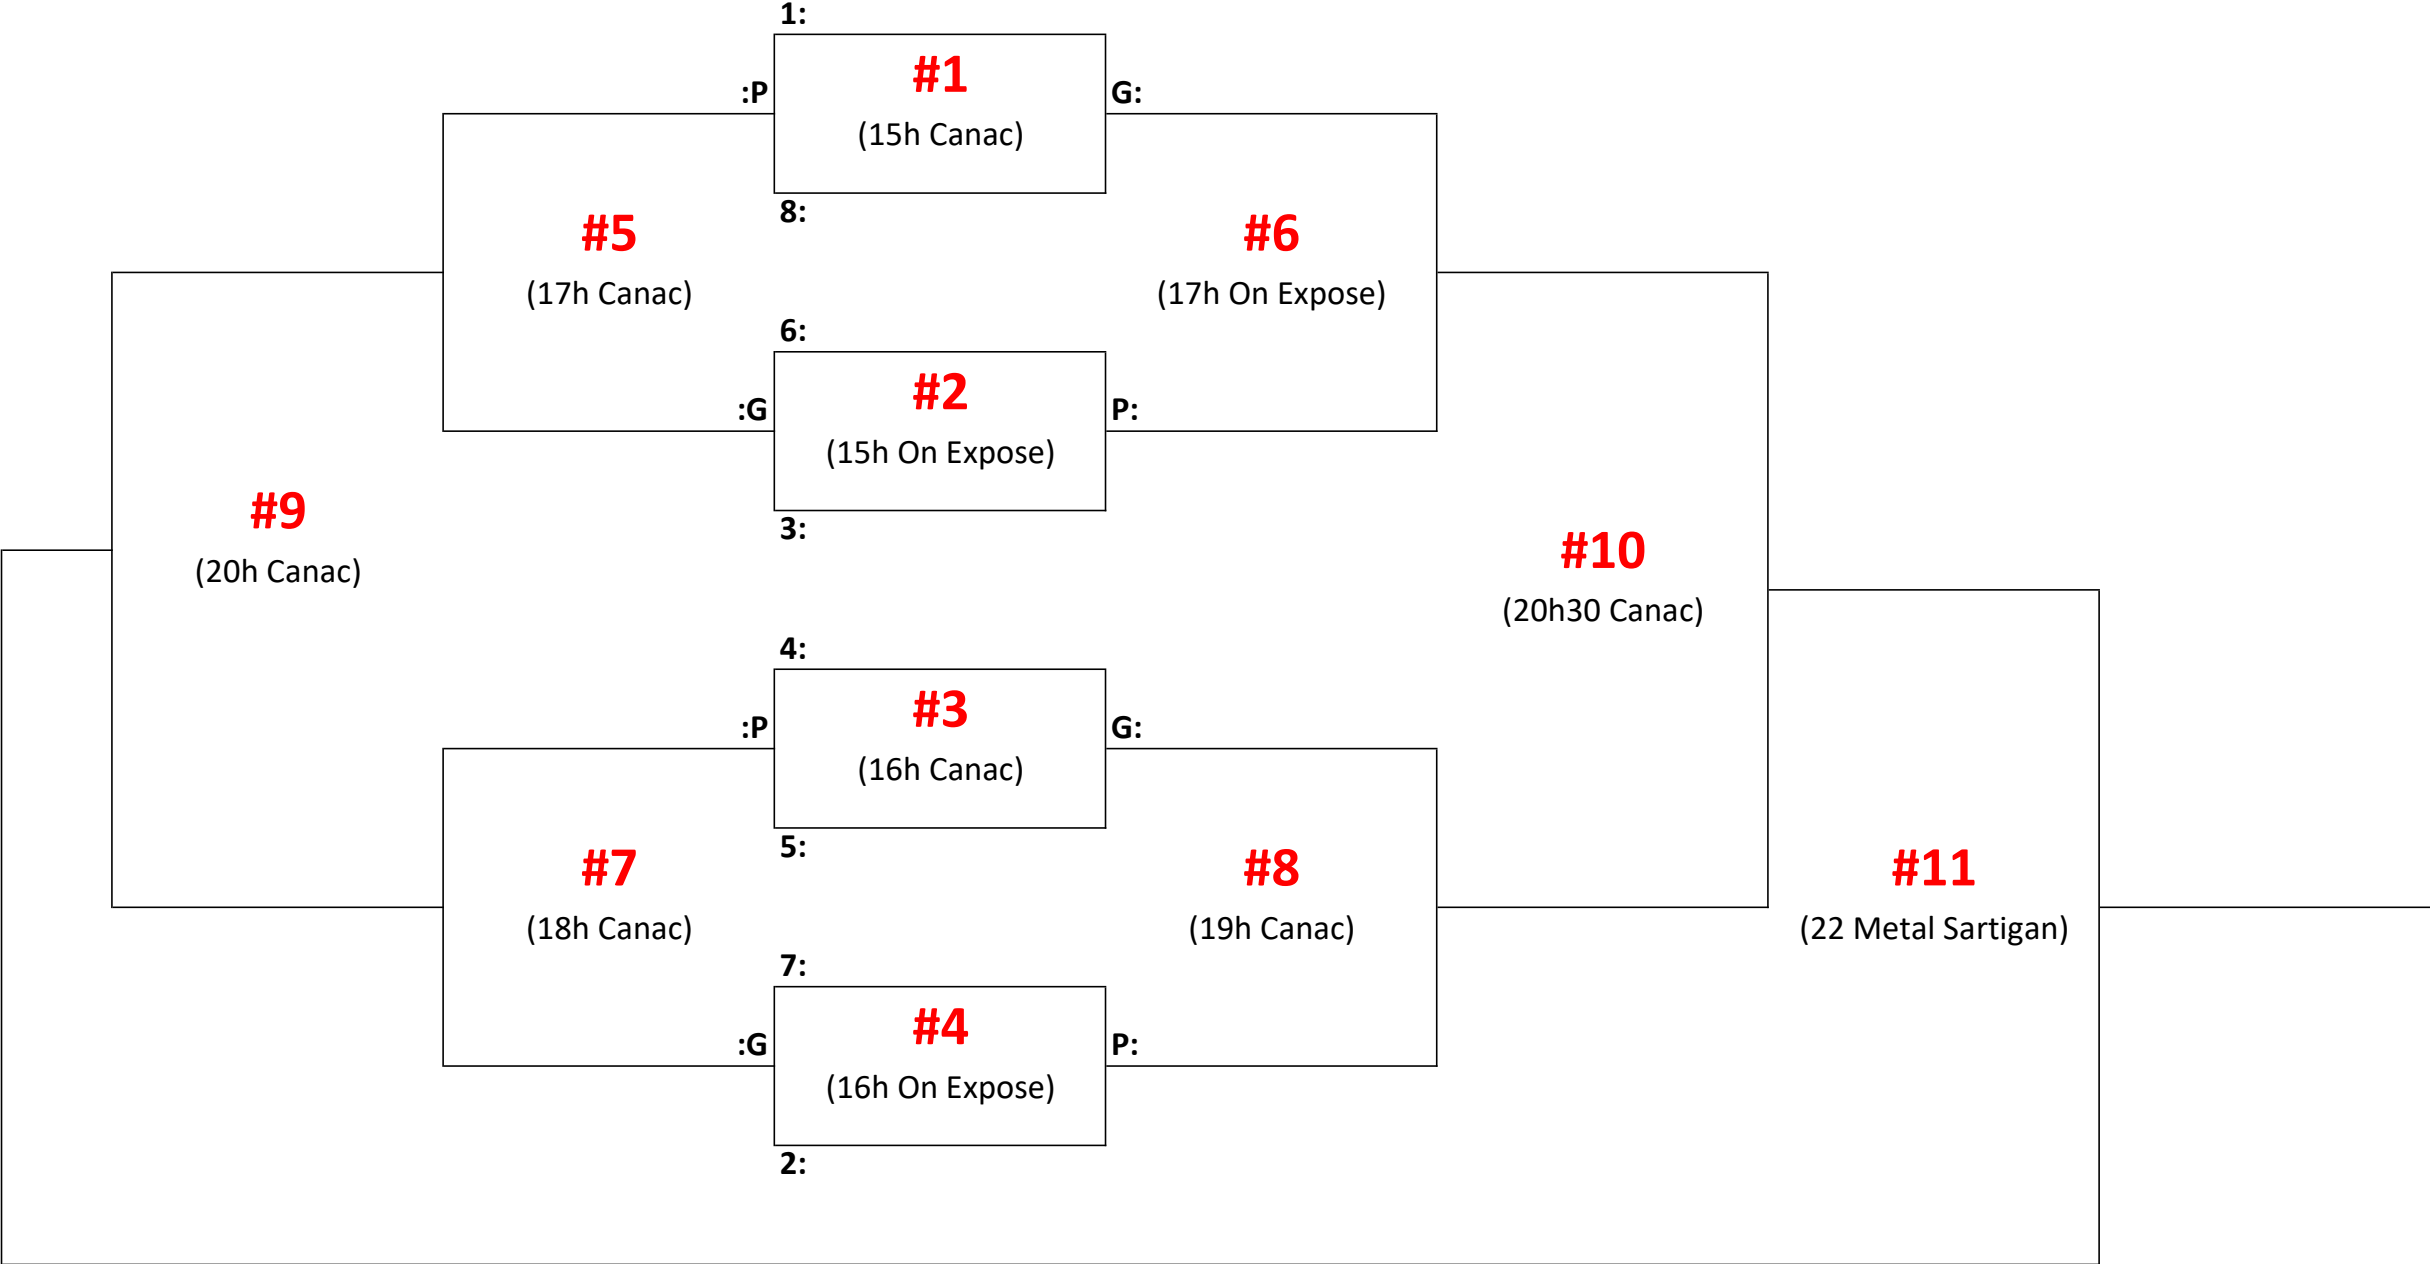

X (meilleur): _____
Y (2e meilleur): _____

Éliminatoires
(31 août)

C2 - 24 août

C3 - Samedi 31 août

D1 23-24 août

Préliminaires
(23 août)

#1	(18h30 Metal Sartigan)	9:		VS	10:	
#2	(19h30 Metal Sartigan)	9:		VS	11:	
#3	(20h30 Metal Sartigan)	10:		VS	11:	