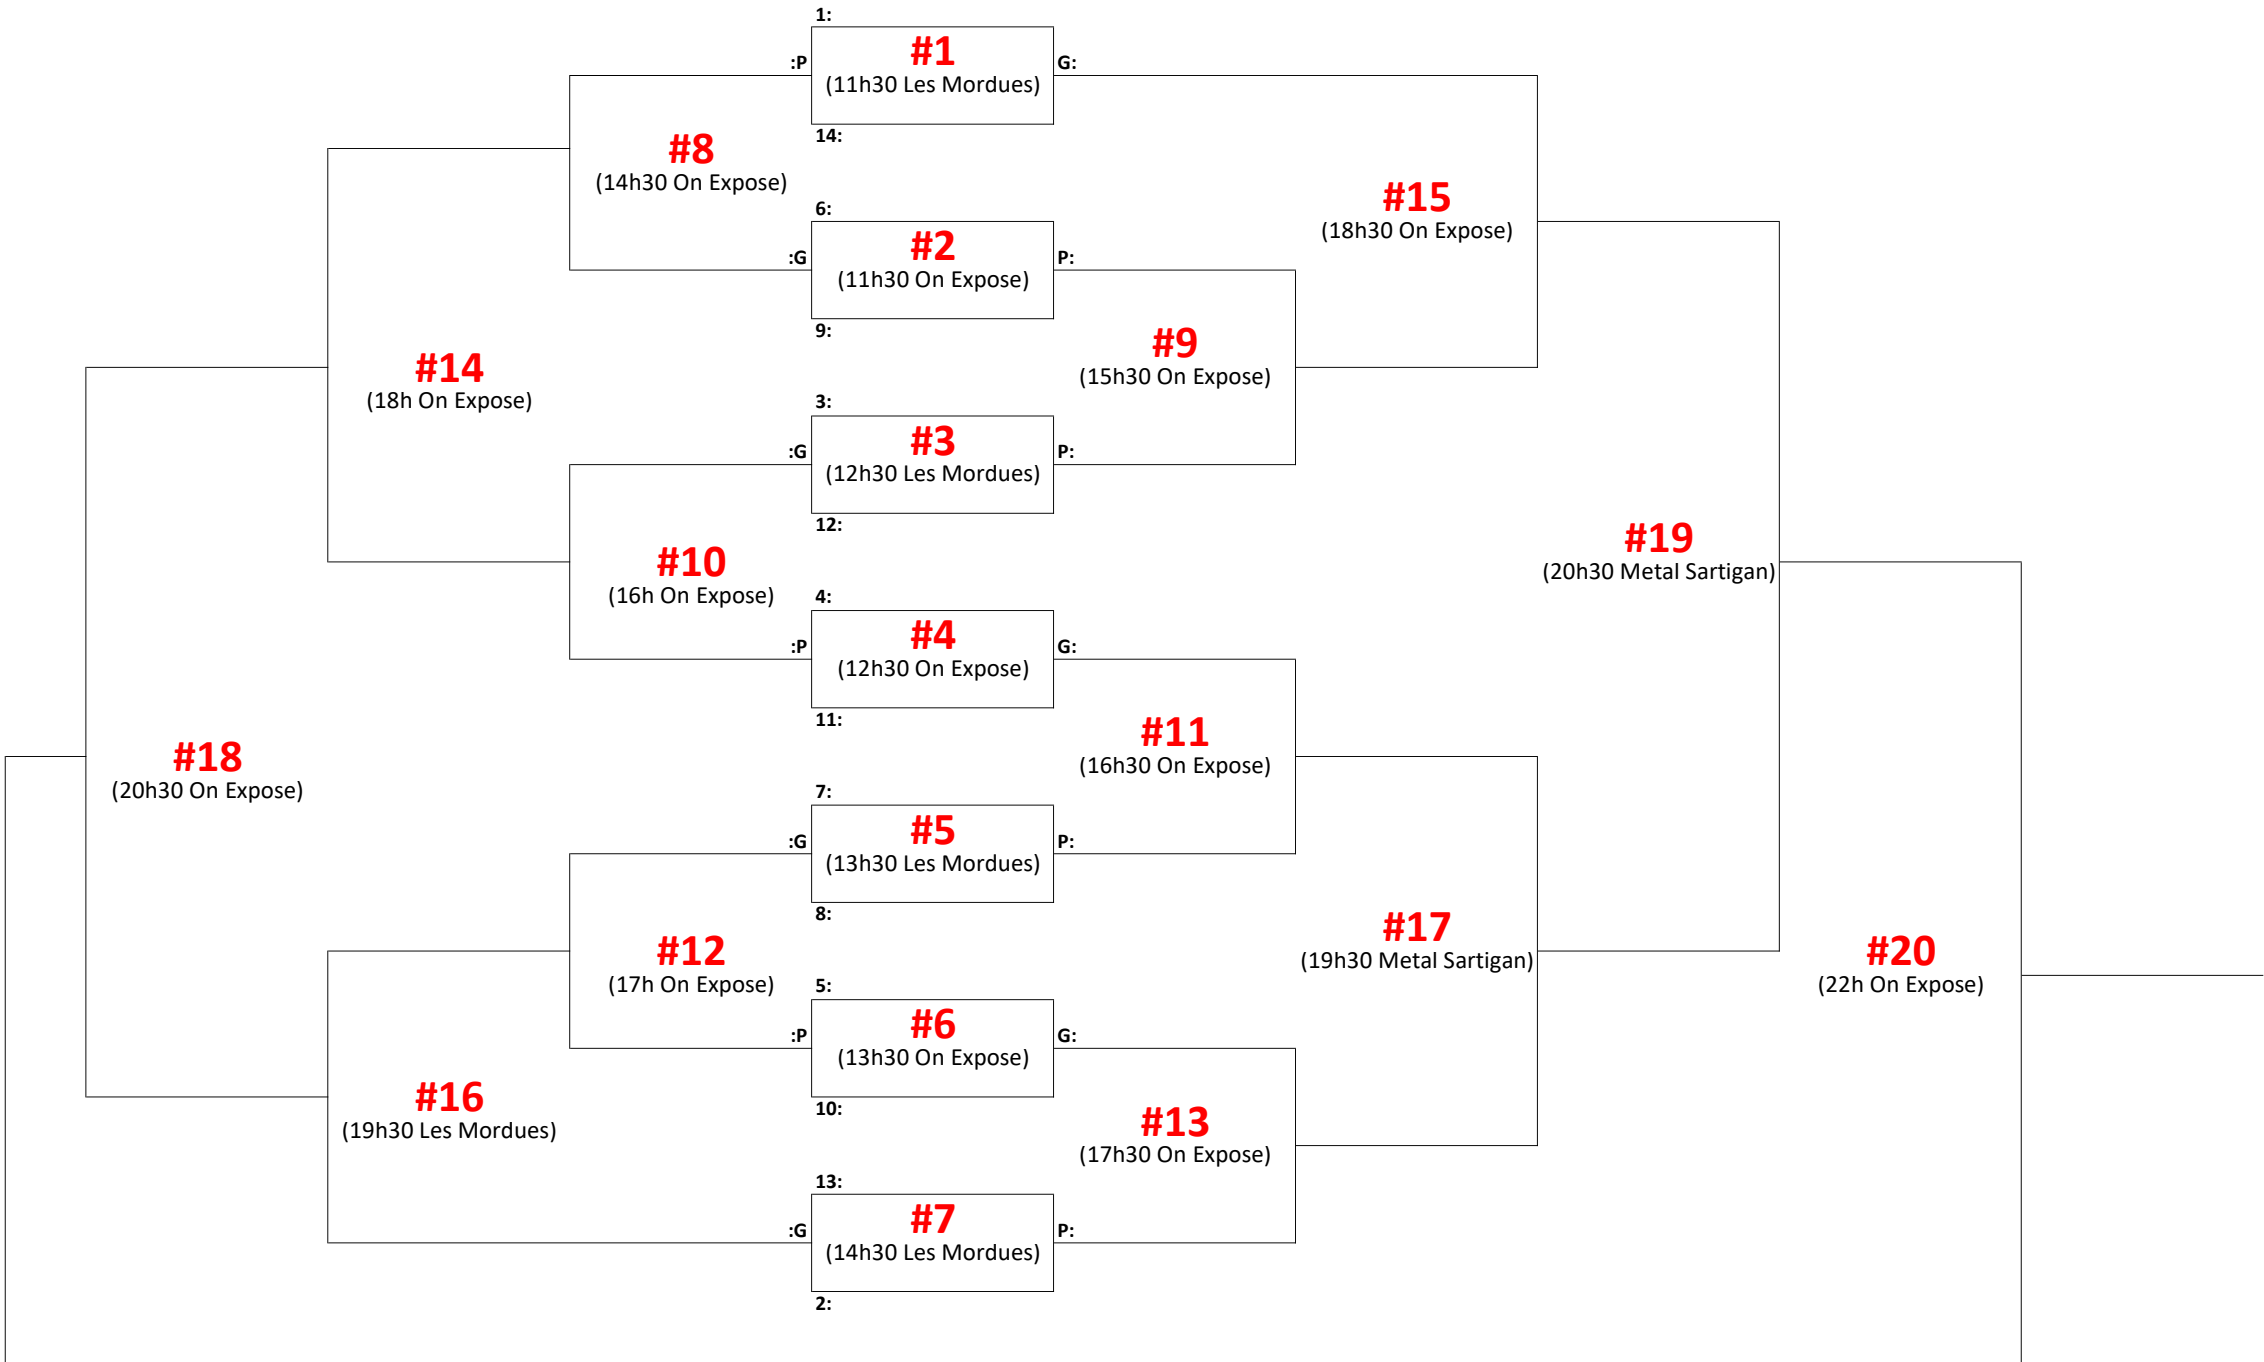

X (meilleur): _____
Y (2e meilleur): _____

Éliminatoires
(31 août)

C2 - 24 août

C3 - Samedi 31 août

D1 23-24 août

Préliminaires
(23 août)

#1	(18h30 Metal Sartigan)	9:		VS	10:	
#2	(19h30 Metal Sartigan)	9:		VS	11:	
#3	(20h30 Metal Sartigan)	10:		VS	11:	