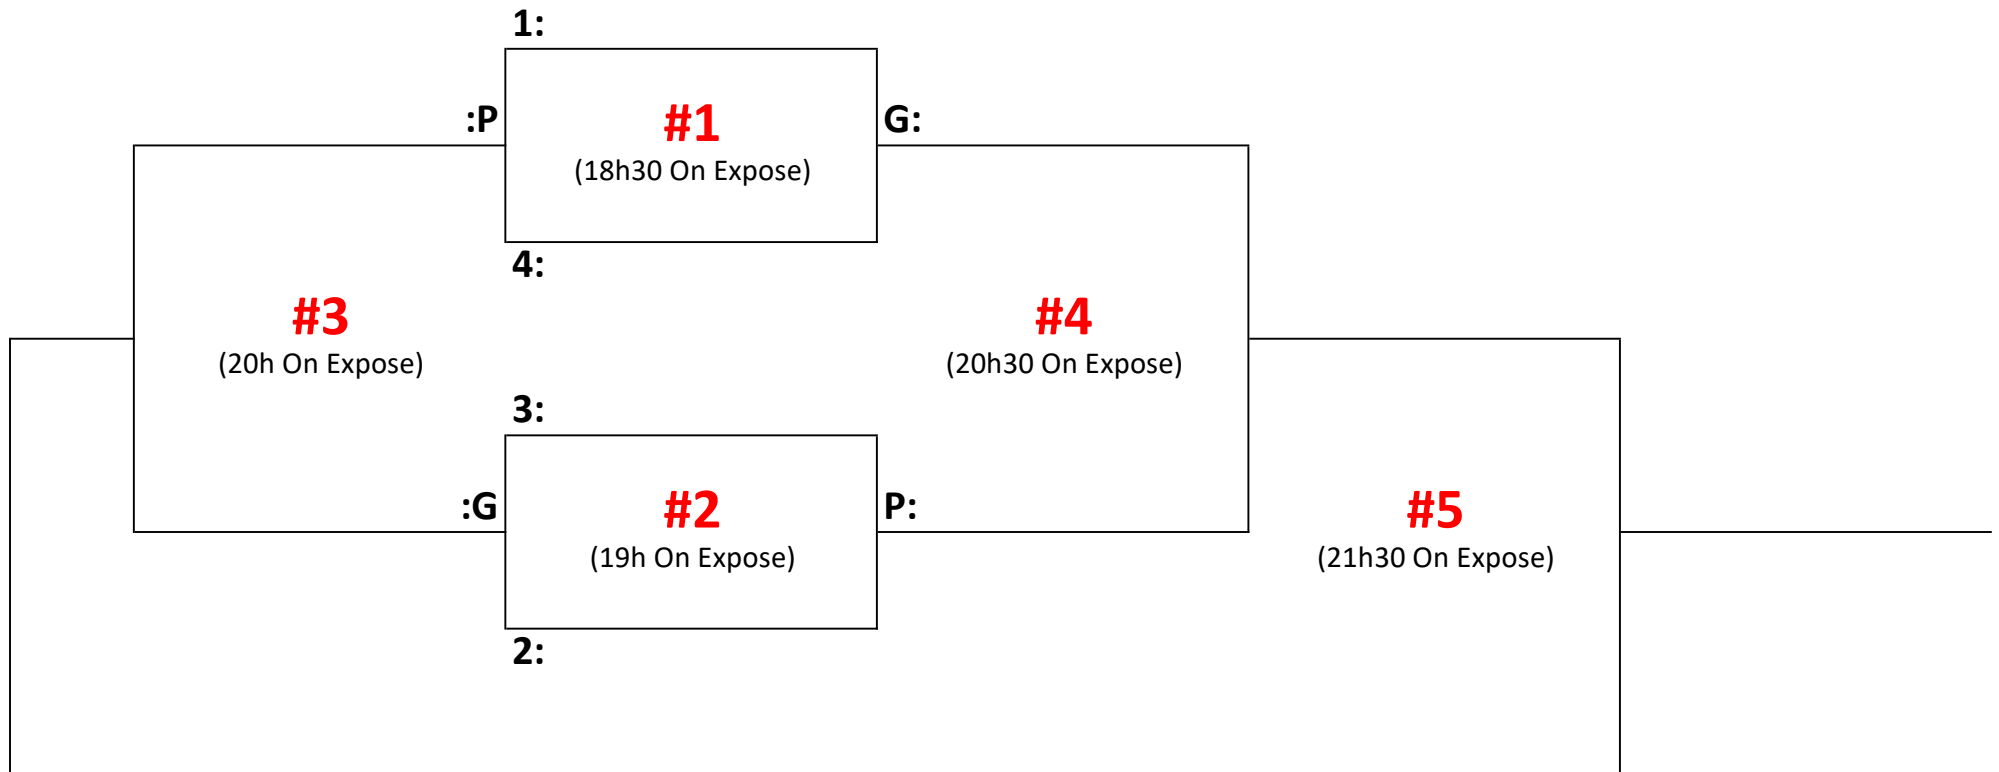

A - Vendredi 23 août