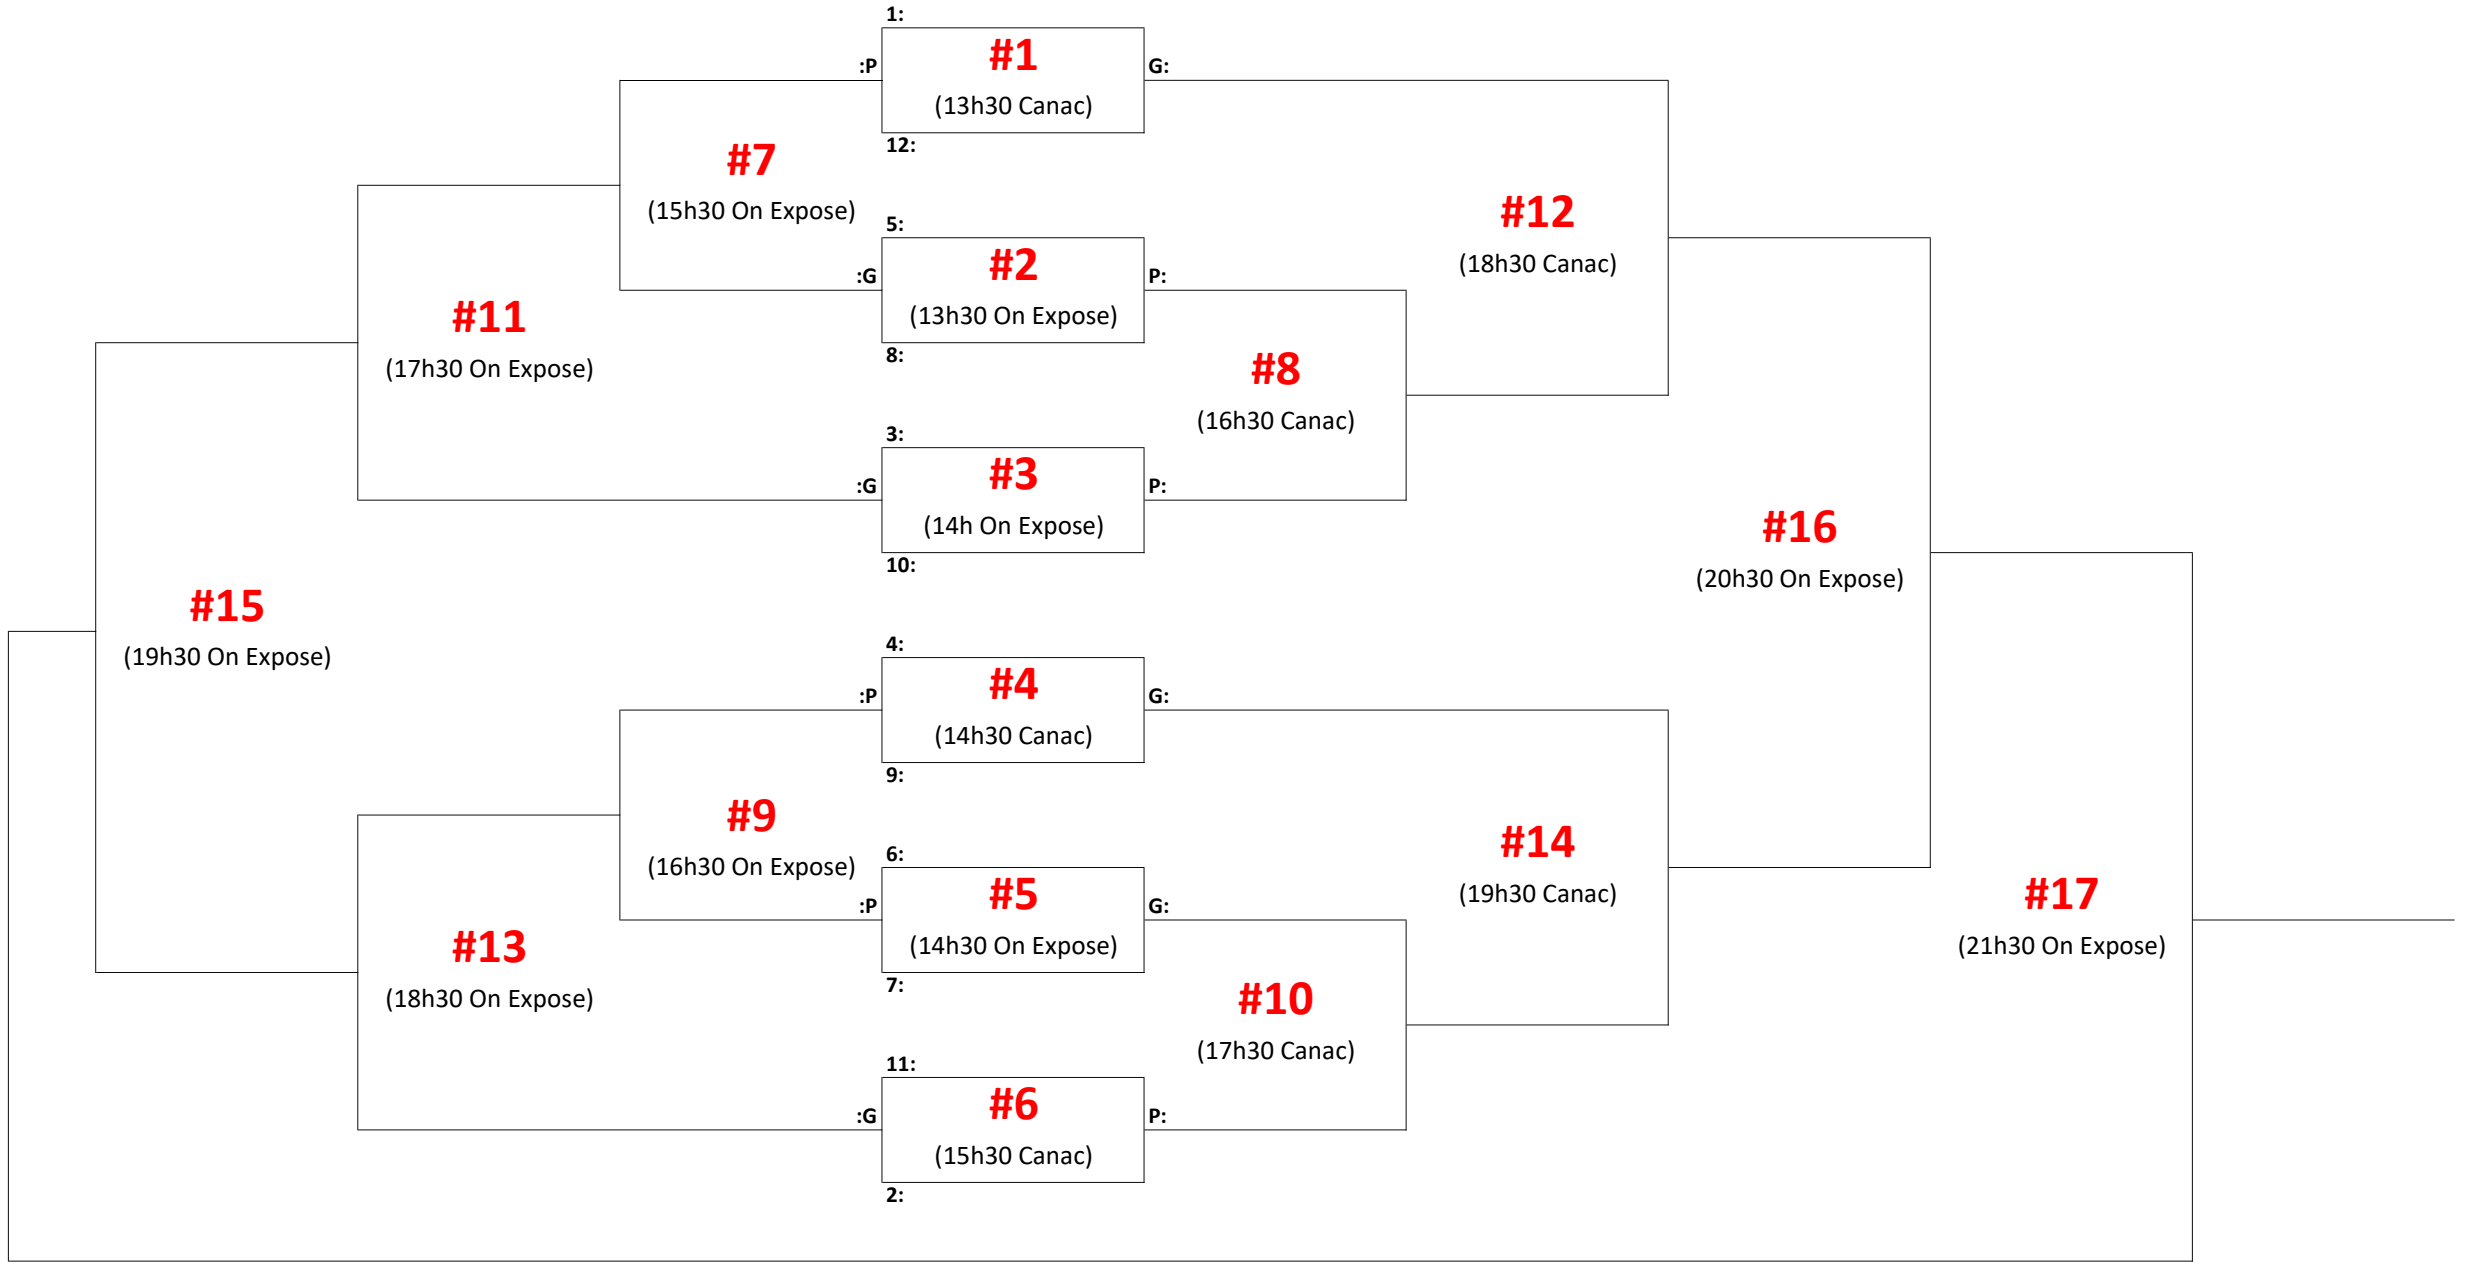

Éliminatoires
(24 août)

FD3 - Samedi 24 août

MC1 - Samedi 31 août

MC2 - Samedi 31 août

MD1 - 30-31 août

Préliminaires
(30 août)

#1	(19h Metal Sartigan)	7:	_____	VS	8:	_____
#2	(20h30 Metal Sartigan)	7:	_____	VS	9:	_____
#3	(21h30 Metal Sartigan)	8:	_____	VS	9:	_____