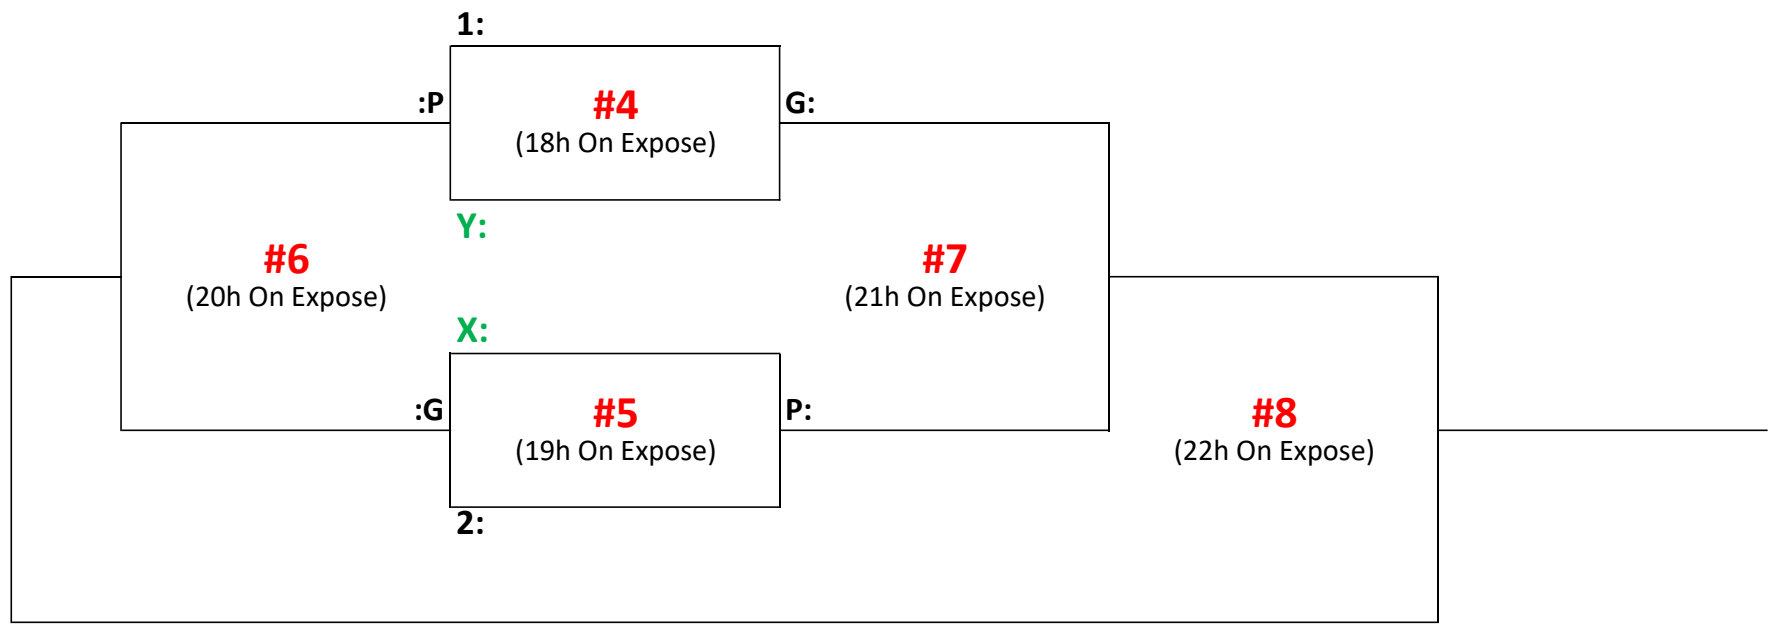

X (meilleur): _____
Y (2e meilleur): _____

Éliminatoires
(31 août)

C2 - 24 août

C3 - Samedi 31 août

D1 23-24 août

Préliminaires
(23 août)

#1	(18h30 Metal Sartigan)	9:		VS	10:	
#2	(19h30 Metal Sartigan)	9:		VS	11:	
#3	(20h30 Metal Sartigan)	10:		VS	11:	