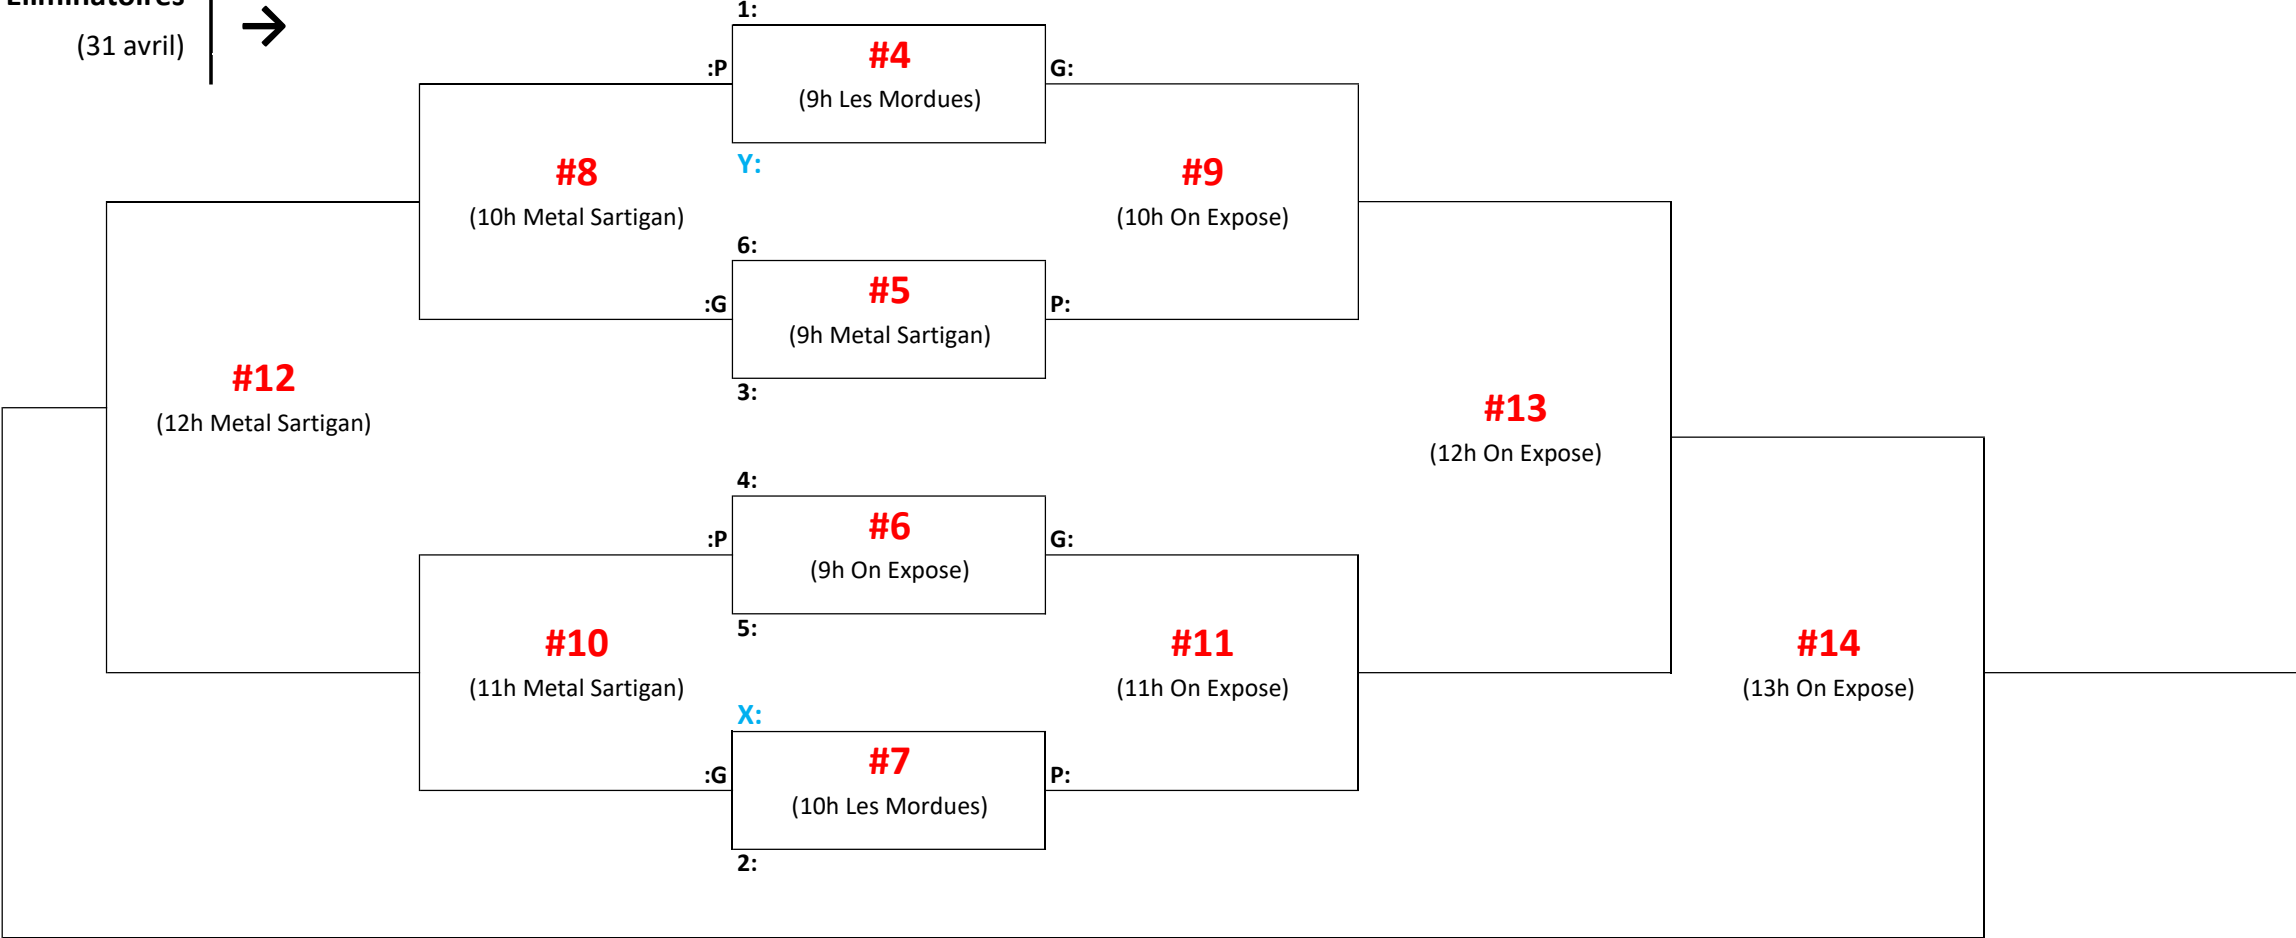

MD1 - 30-31 août

Préliminaires
(30 août)

#1	(19h Metal Sartigan)	7:	_____	VS	8:	_____
#2	(20h30 Metal Sartigan)	7:	_____	VS	9:	_____
#3	(21h30 Metal Sartigan)	8:	_____	VS	9:	_____

X (meilleur): _____
Y (2e meilleur): _____

Éliminatoires
(31 avril)