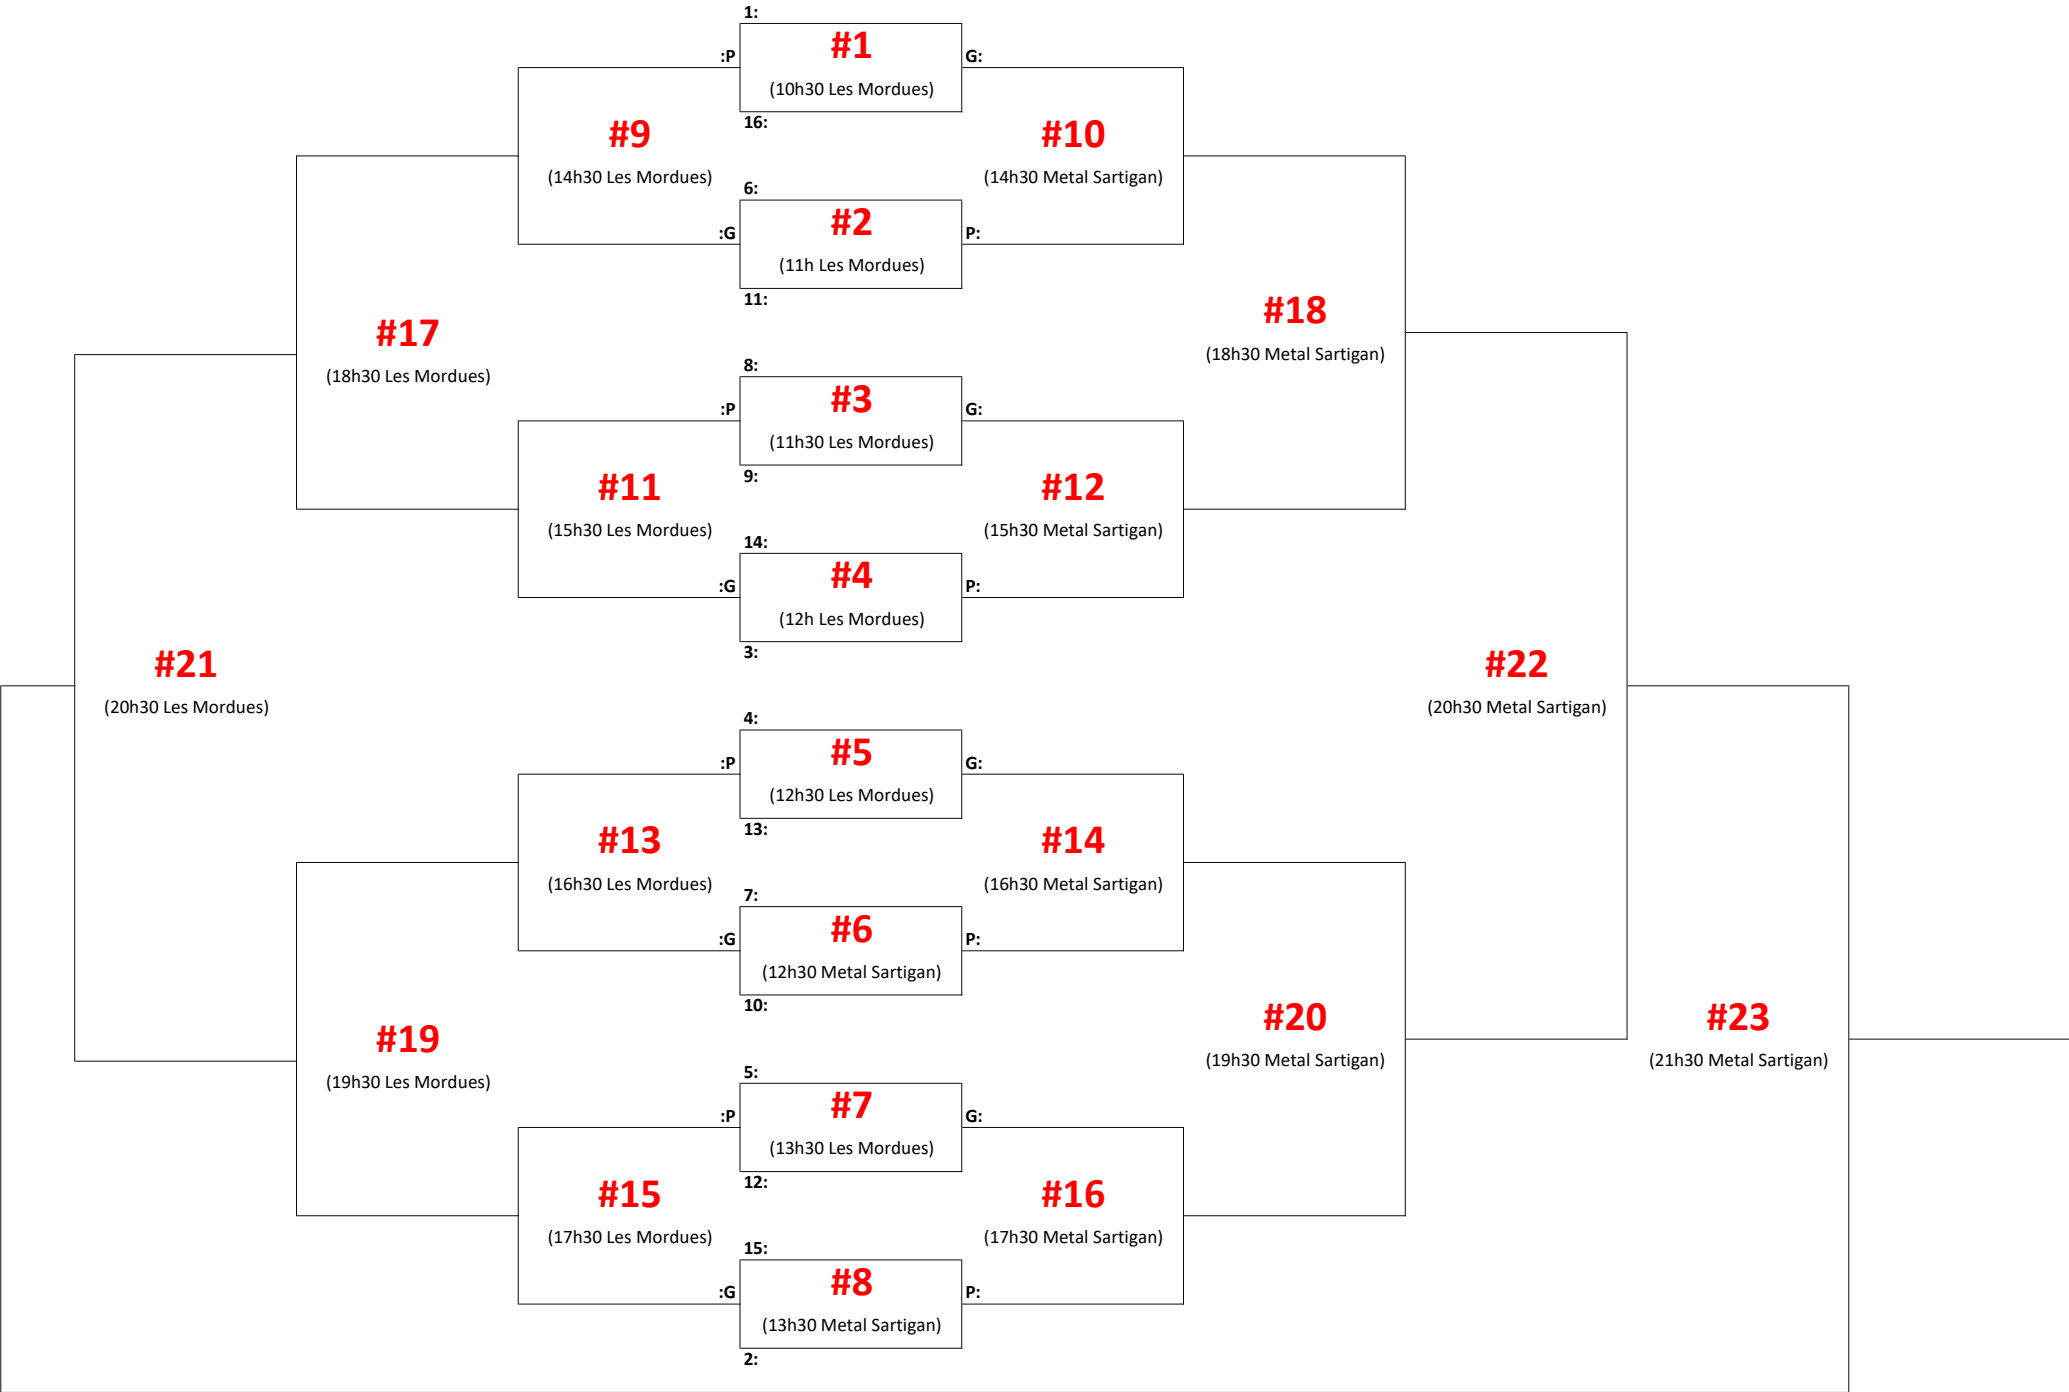

MD2 - Samedi 31 août