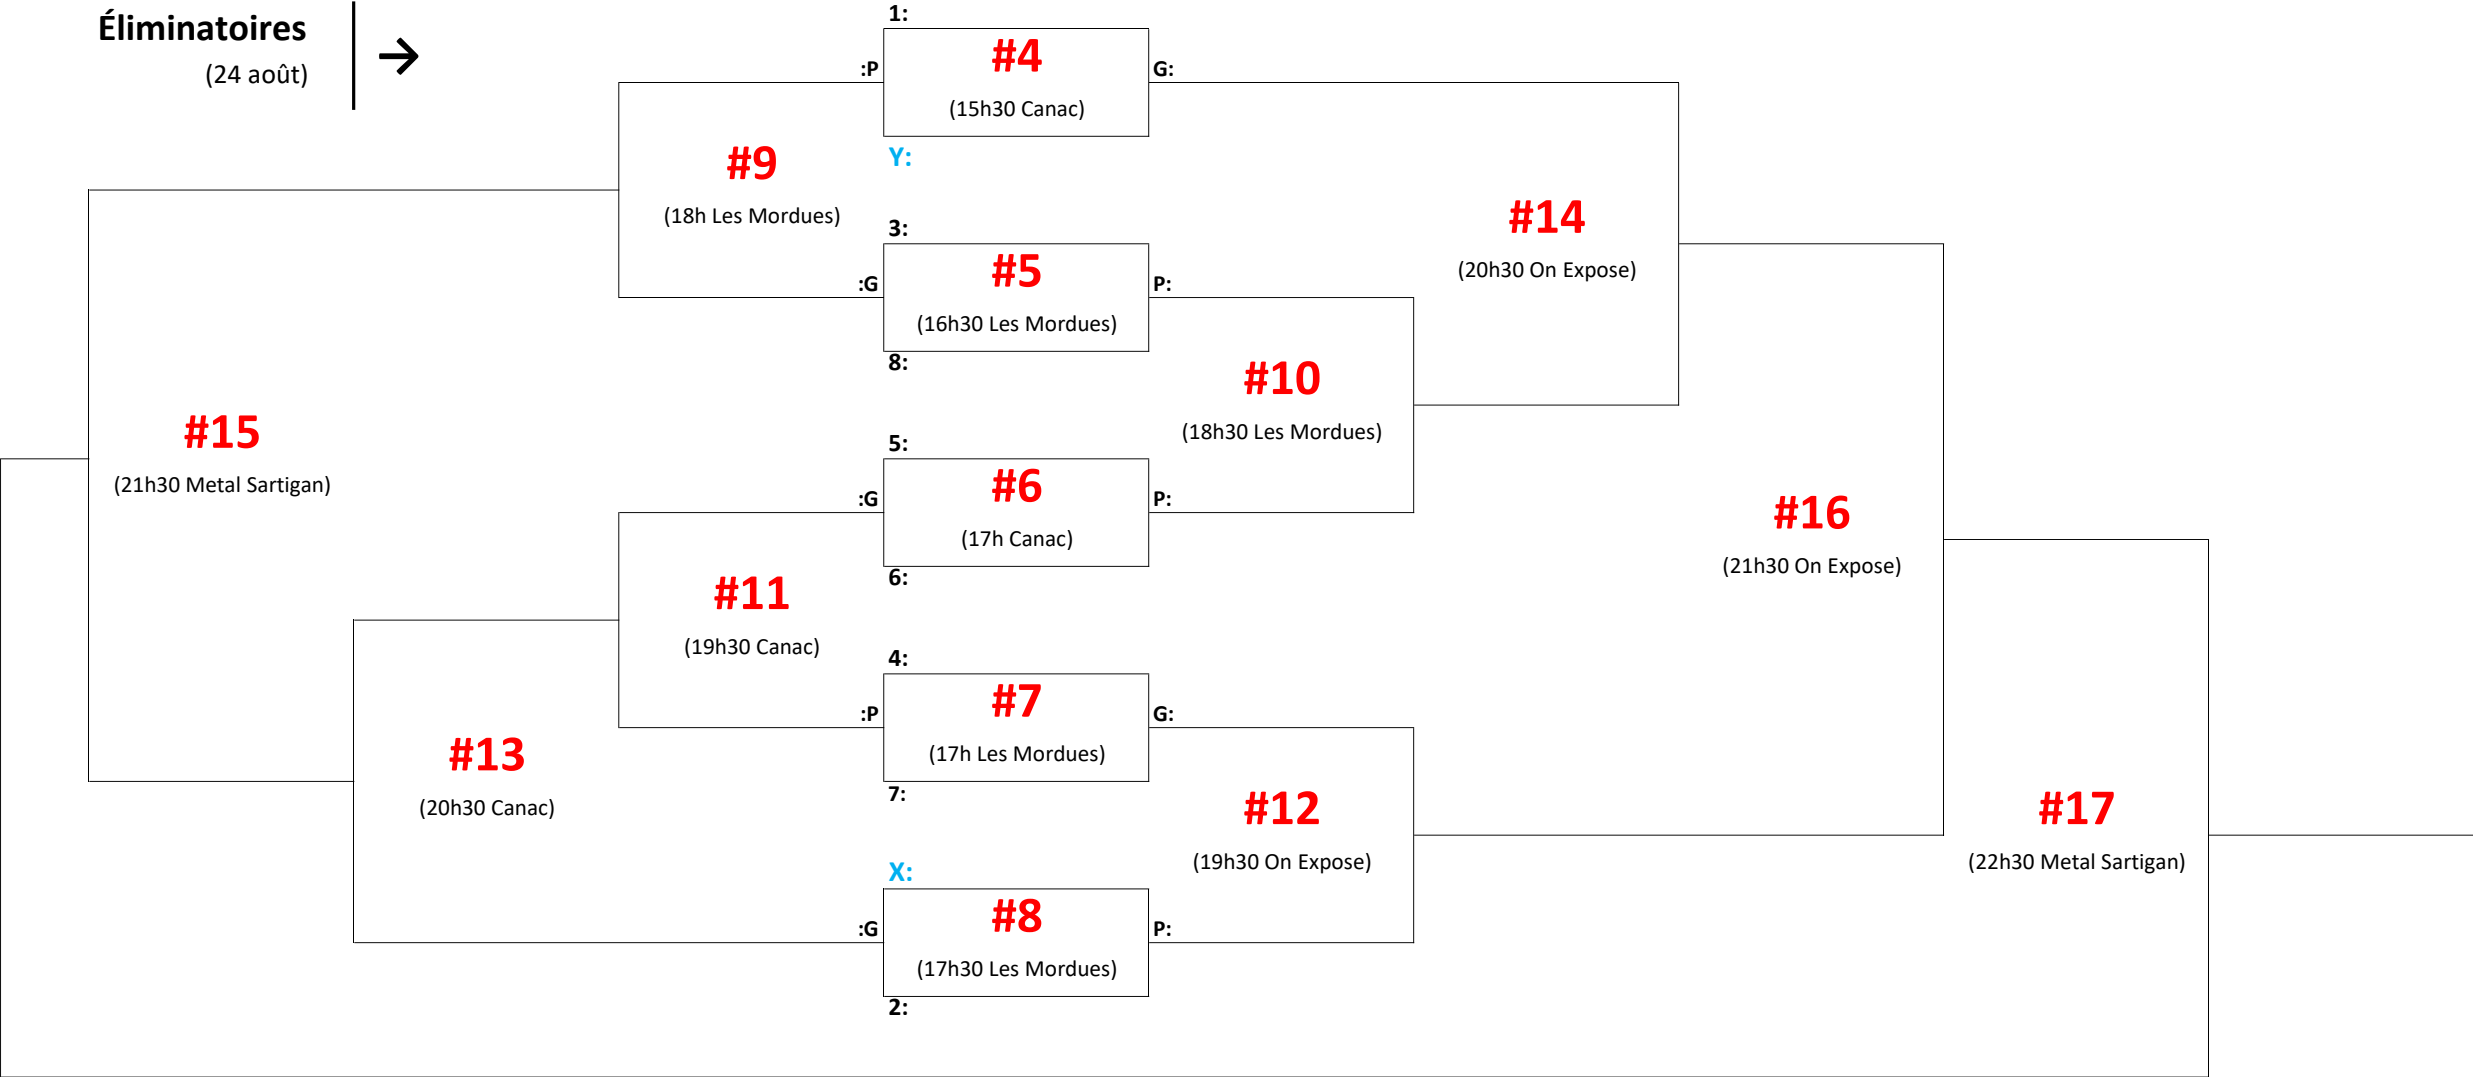

X (meilleur): _____
Y (2e meilleur): _____

Éliminatoires
(31 août)

C2 - 24 août

C3 - Samedi 31 août

D1 23-24 août

Préliminaires
(23 août)

#1	(18h30 Metal Sartigan)	9:		VS	10:	
#2	(19h30 Metal Sartigan)	9:		VS	11:	
#3	(20h30 Metal Sartigan)	10:		VS	11:	

X (meilleur): _____
 Y (2e meilleur): _____

Éliminatoires
(24 août)

D2 - Samedi 31 août

D3 - Samedi 24 août

FB1 - Vendredi 30 août

FB2 - Vendredi 23 août

FC1 - 23-24 août

Préliminaires
(23 août)