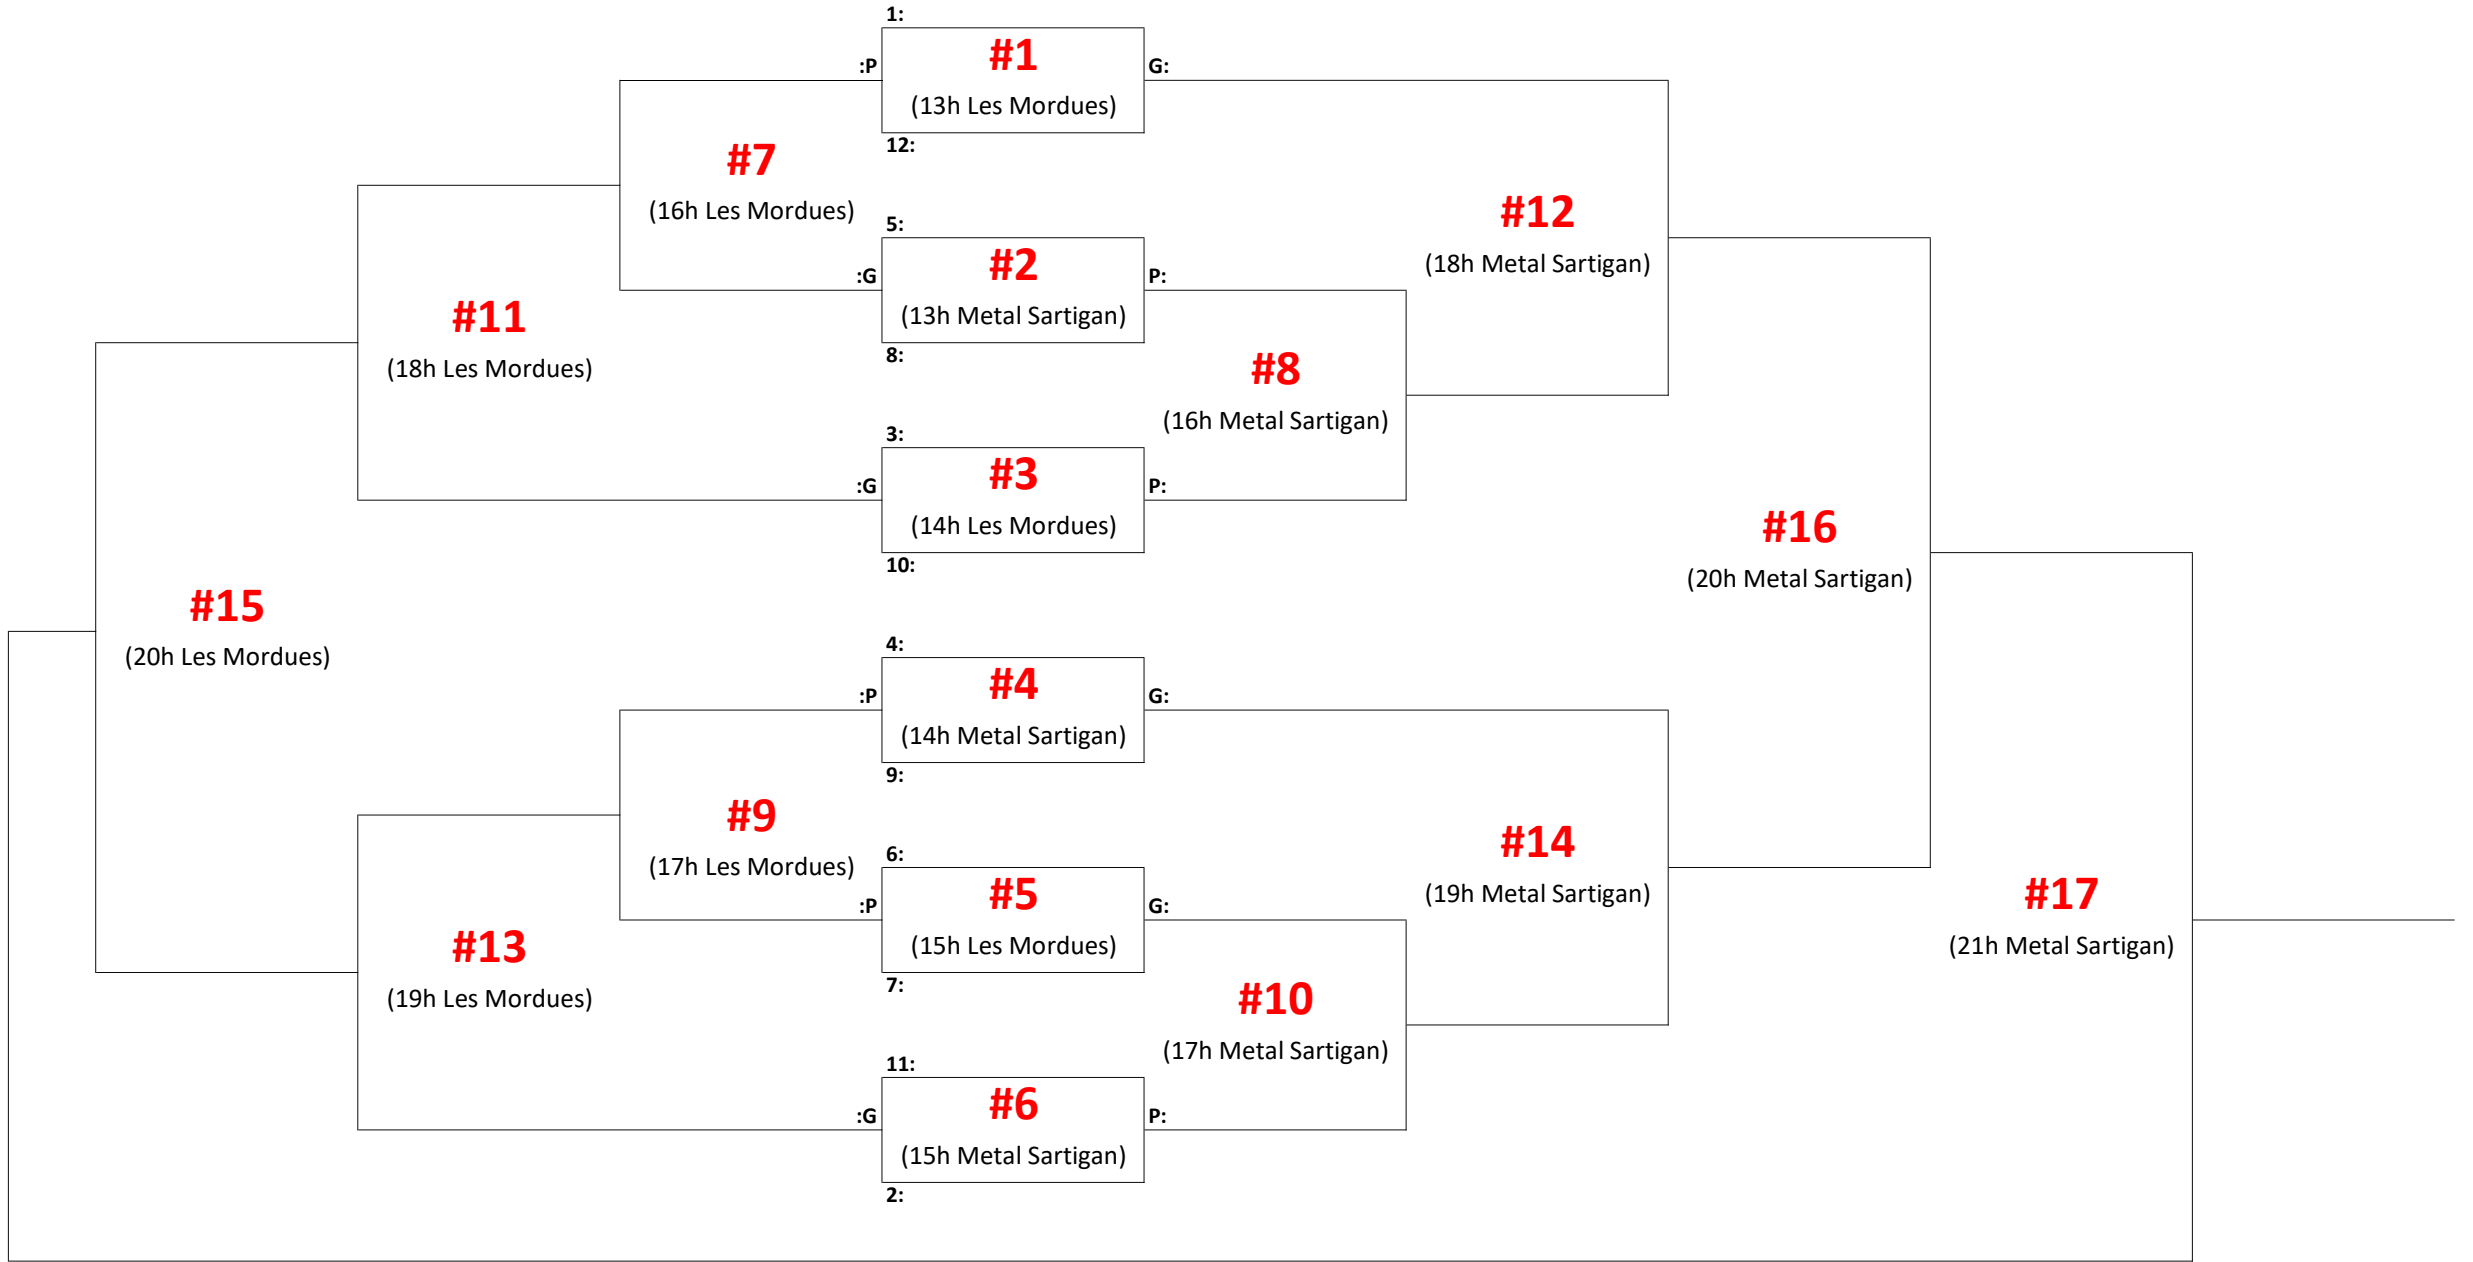

FD1 - Samedi 31 août