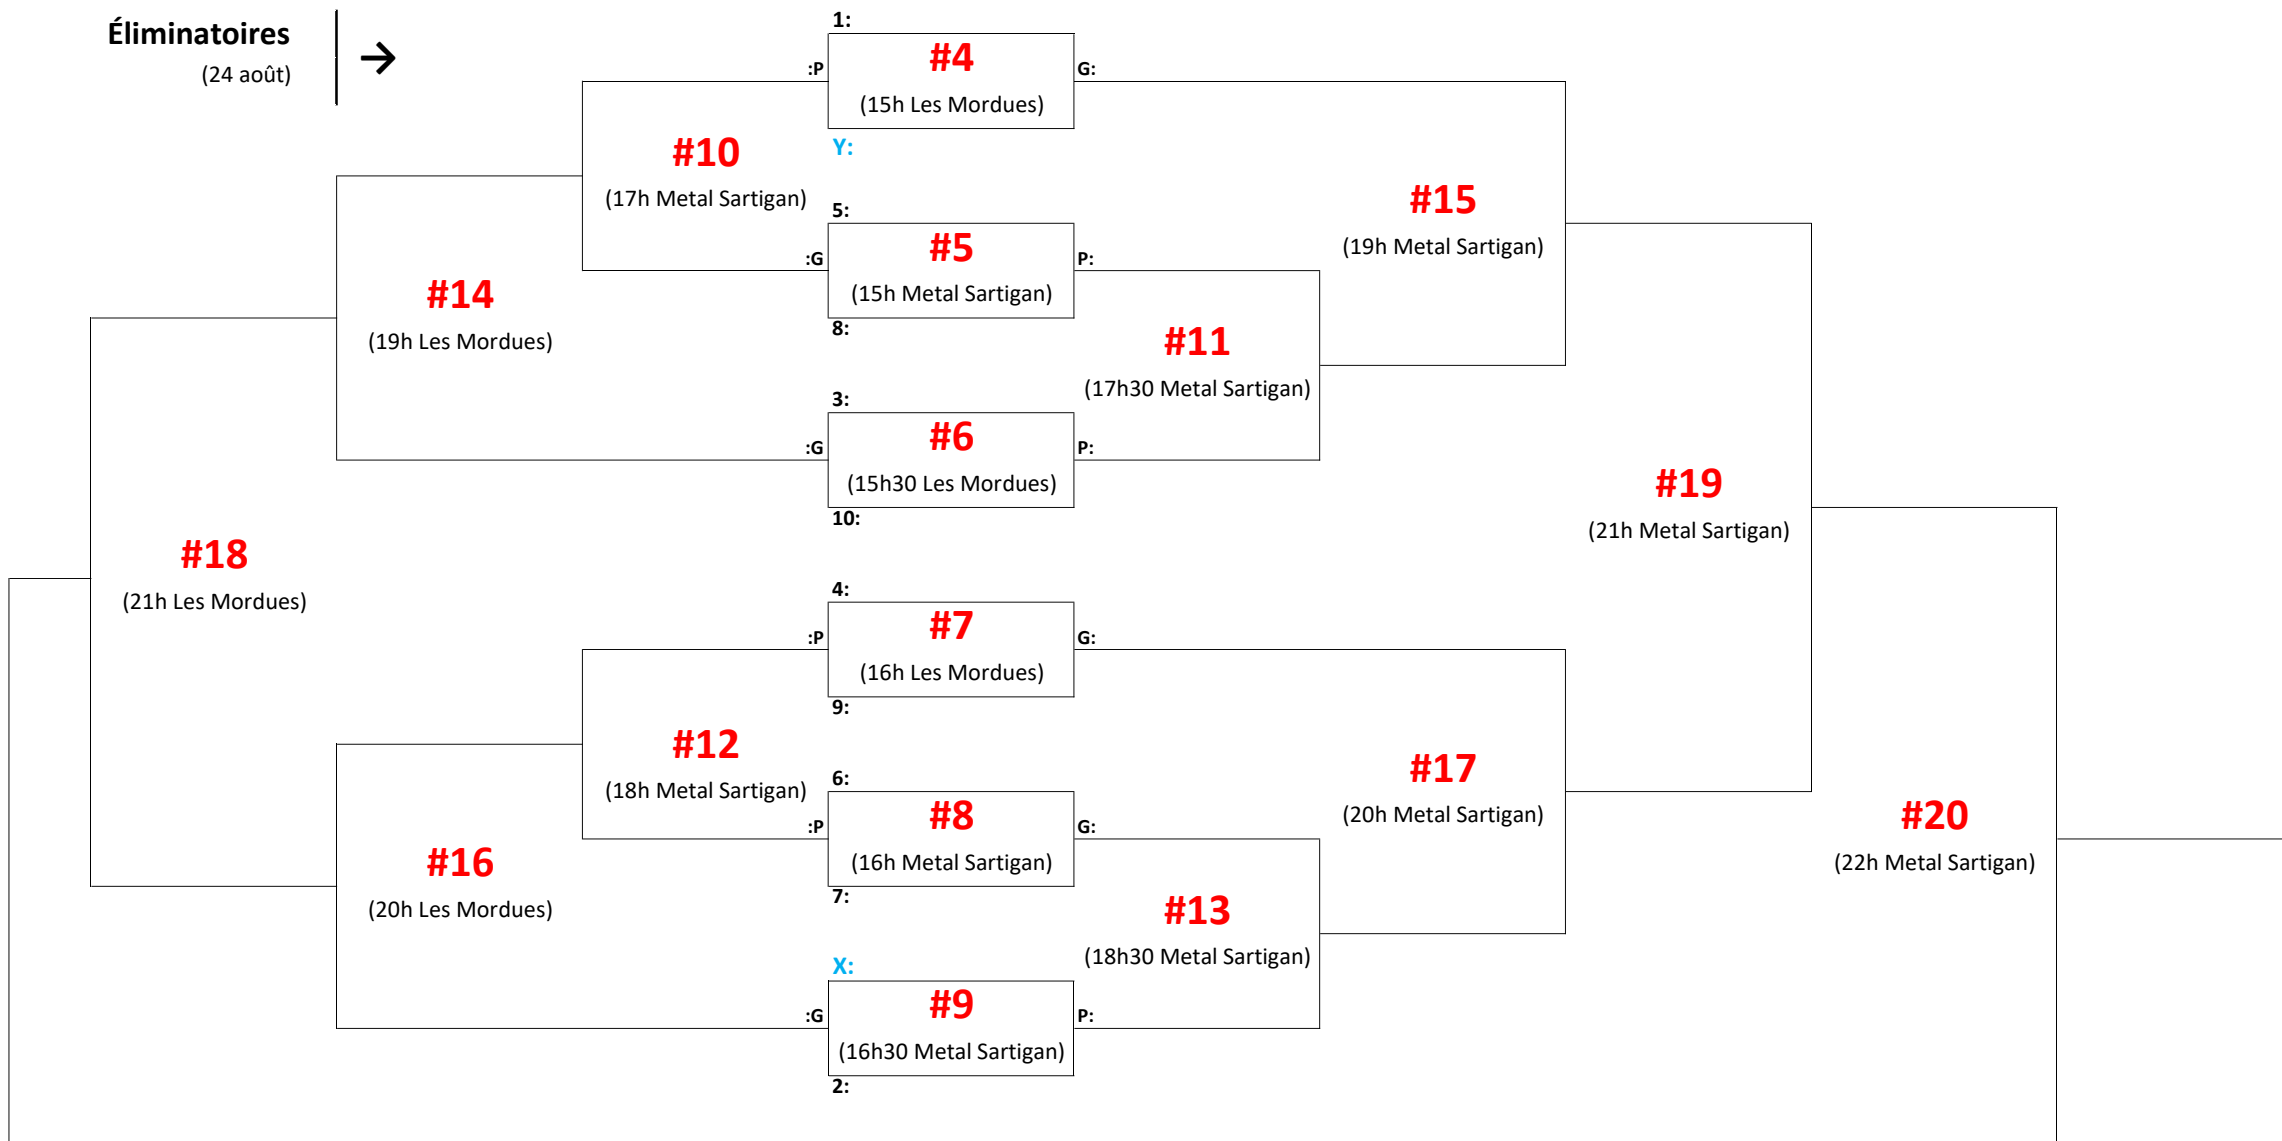

FD1 - Samedi 31 août

FD2 - 23-24 août

Préliminaires
(23 août)

#1 (19h30 On Expose)	11: _____	VS	12: _____
#2 (21h On Expose)	11: _____	VS	13: _____
#3 (22h On Expose)	12: _____	VS	13: _____

X (meilleur): _____
Y (2e meilleur): _____

Éliminatoires
(24 août)

FD3 - Samedi 24 août

MC1 - Samedi 31 août

MC2 - Samedi 31 août

MD1 - 30-31 août

Préliminaires
(30 août)

#1	(19h Metal Sartigan)	7:	_____	VS	8:	_____
#2	(20h30 Metal Sartigan)	7:	_____	VS	9:	_____
#3	(21h30 Metal Sartigan)	8:	_____	VS	9:	_____