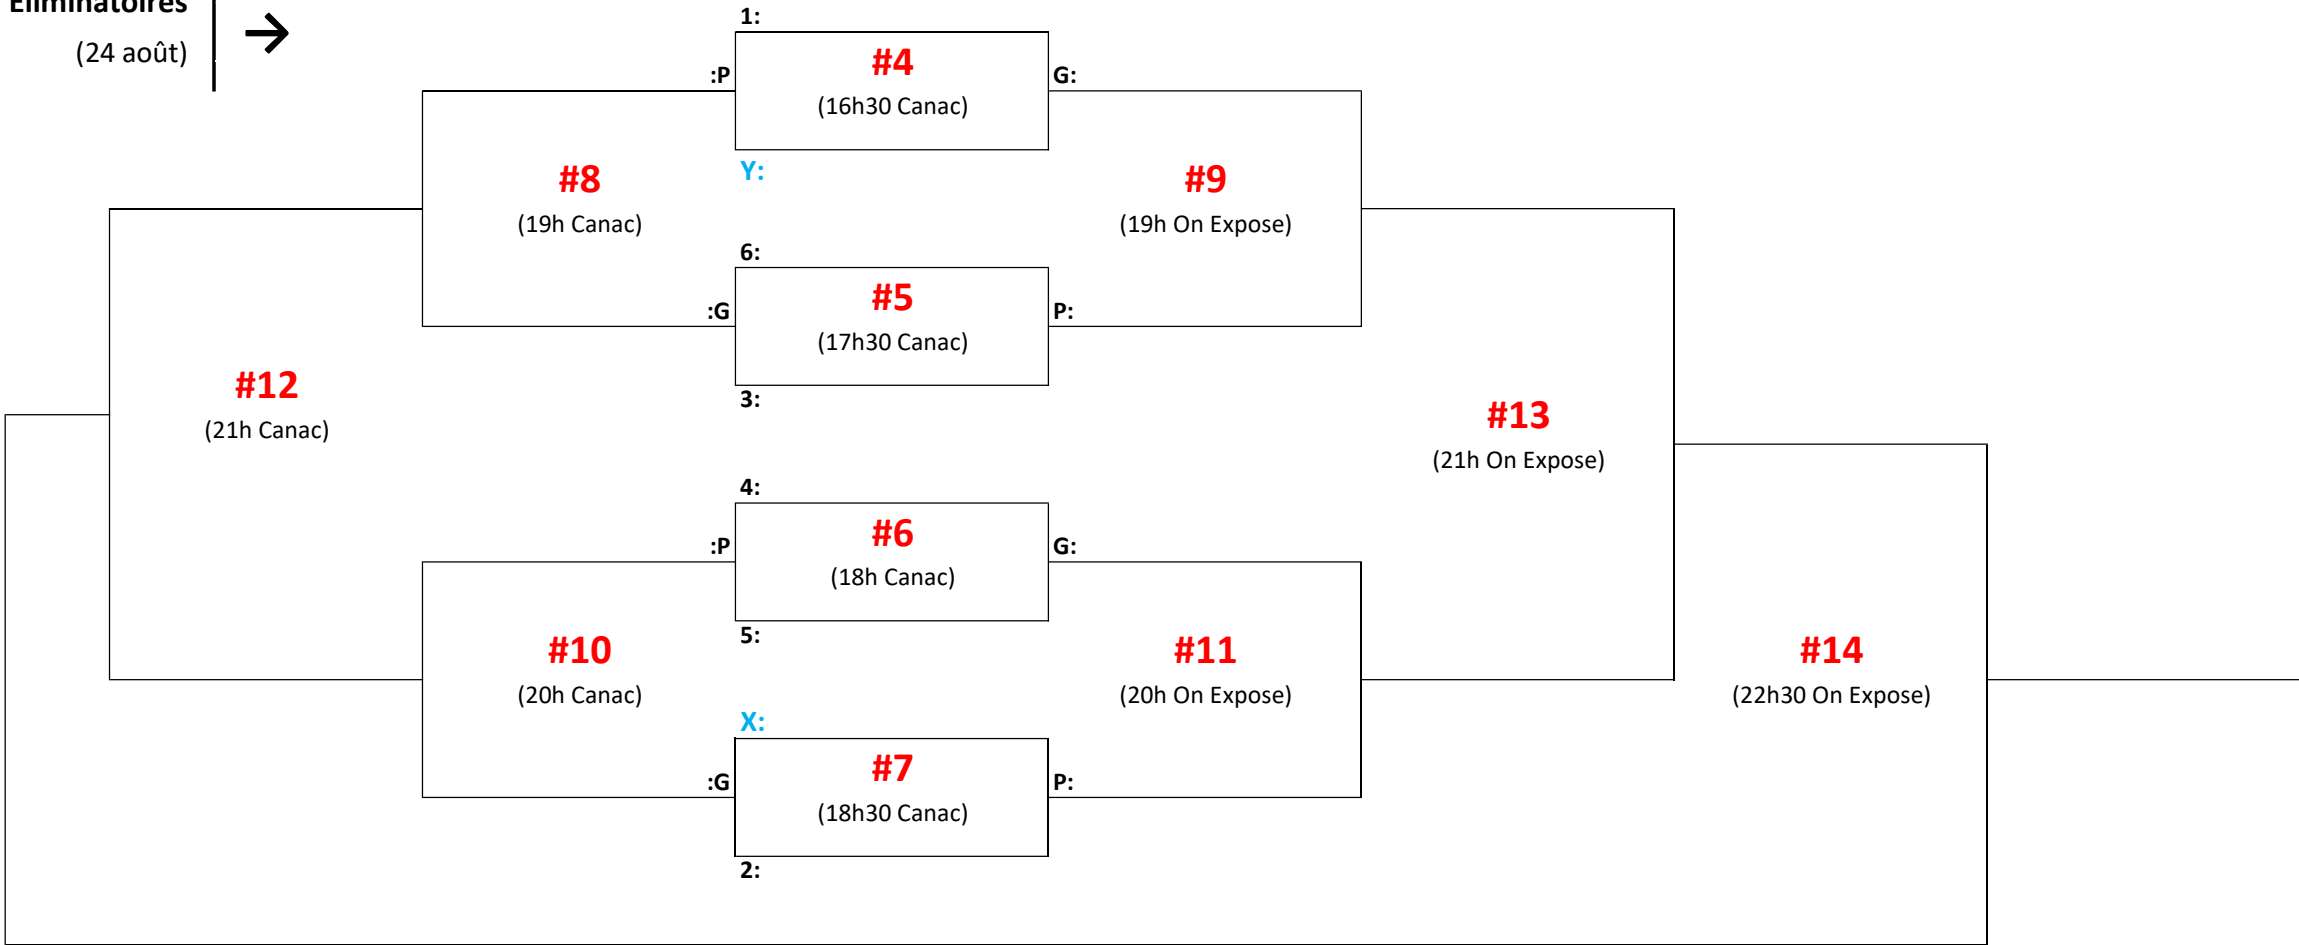

X (meilleur): _____
 Y (2e meilleur): _____

Éliminatoires
(24 août)

D2 - Samedi 31 août

D3 - Samedi 24 août

FB1 - Vendredi 30 août

FB2 - Vendredi 23 août

FC1 - 23-24 août

Préliminaires
(23 août)

#1	(18h30 Les Mordues)	7:	_____	VS	8:	_____
#2	(19h30 Les Mordues)	7:	_____	VS	9:	_____
#3	(20h30 Les Mordues)	8:	_____	VS	9:	_____

X (meilleur): _____
 Y (2e meilleur): _____

Éliminatoires
(24 août)

FC2 - Samedi 24 août