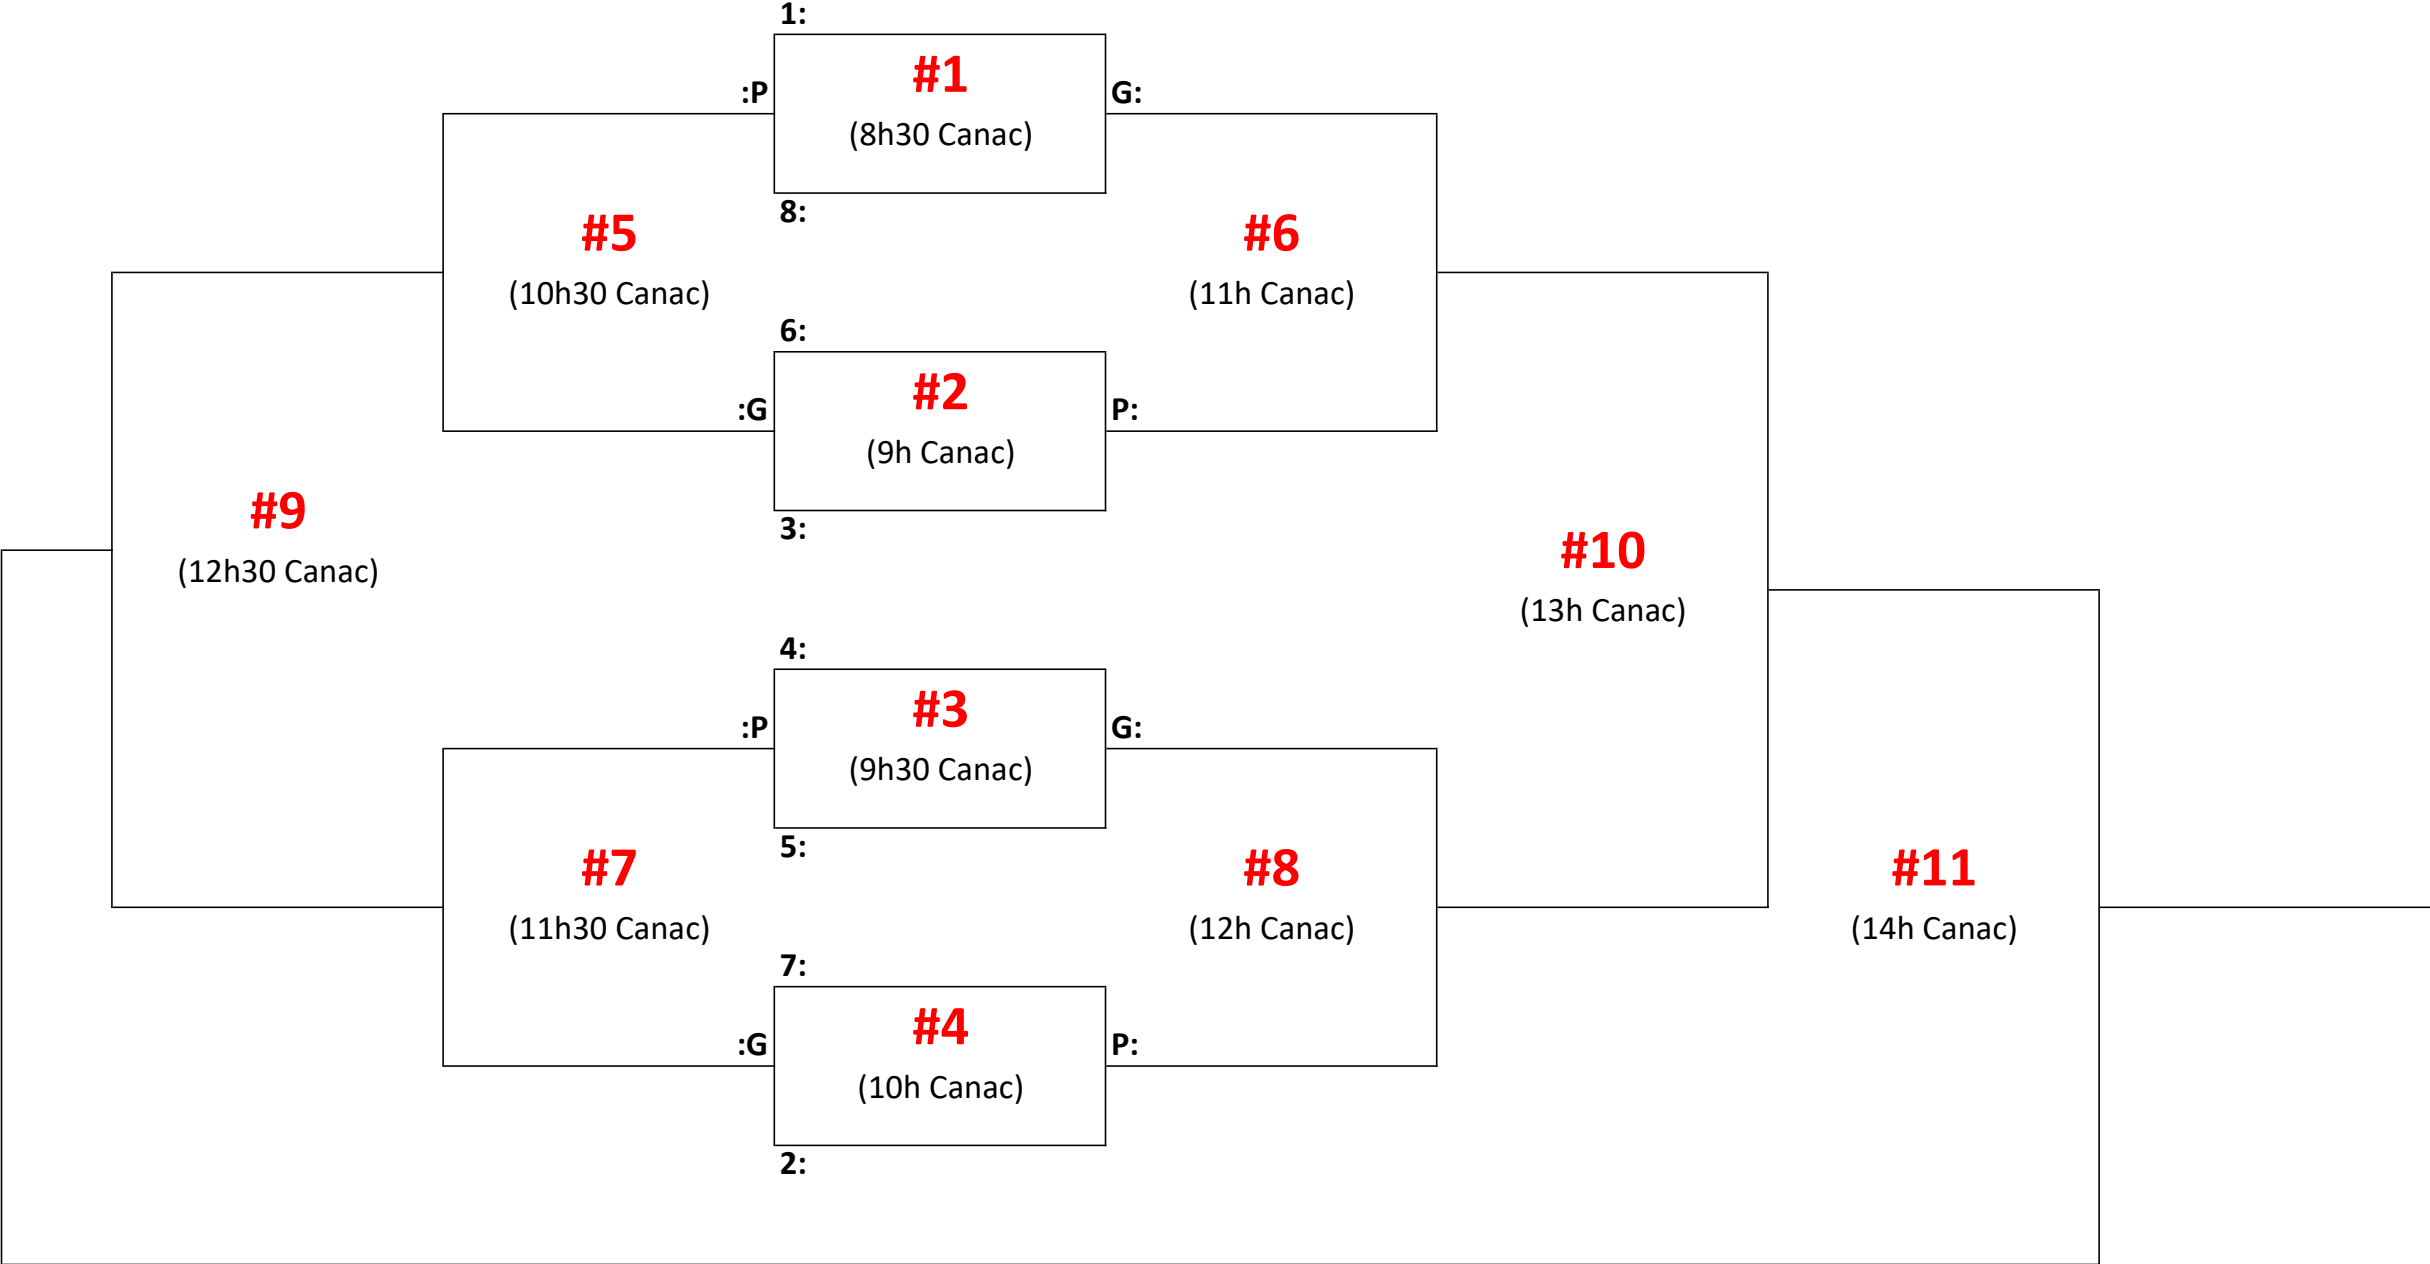

MC1 - Samedi 31 août