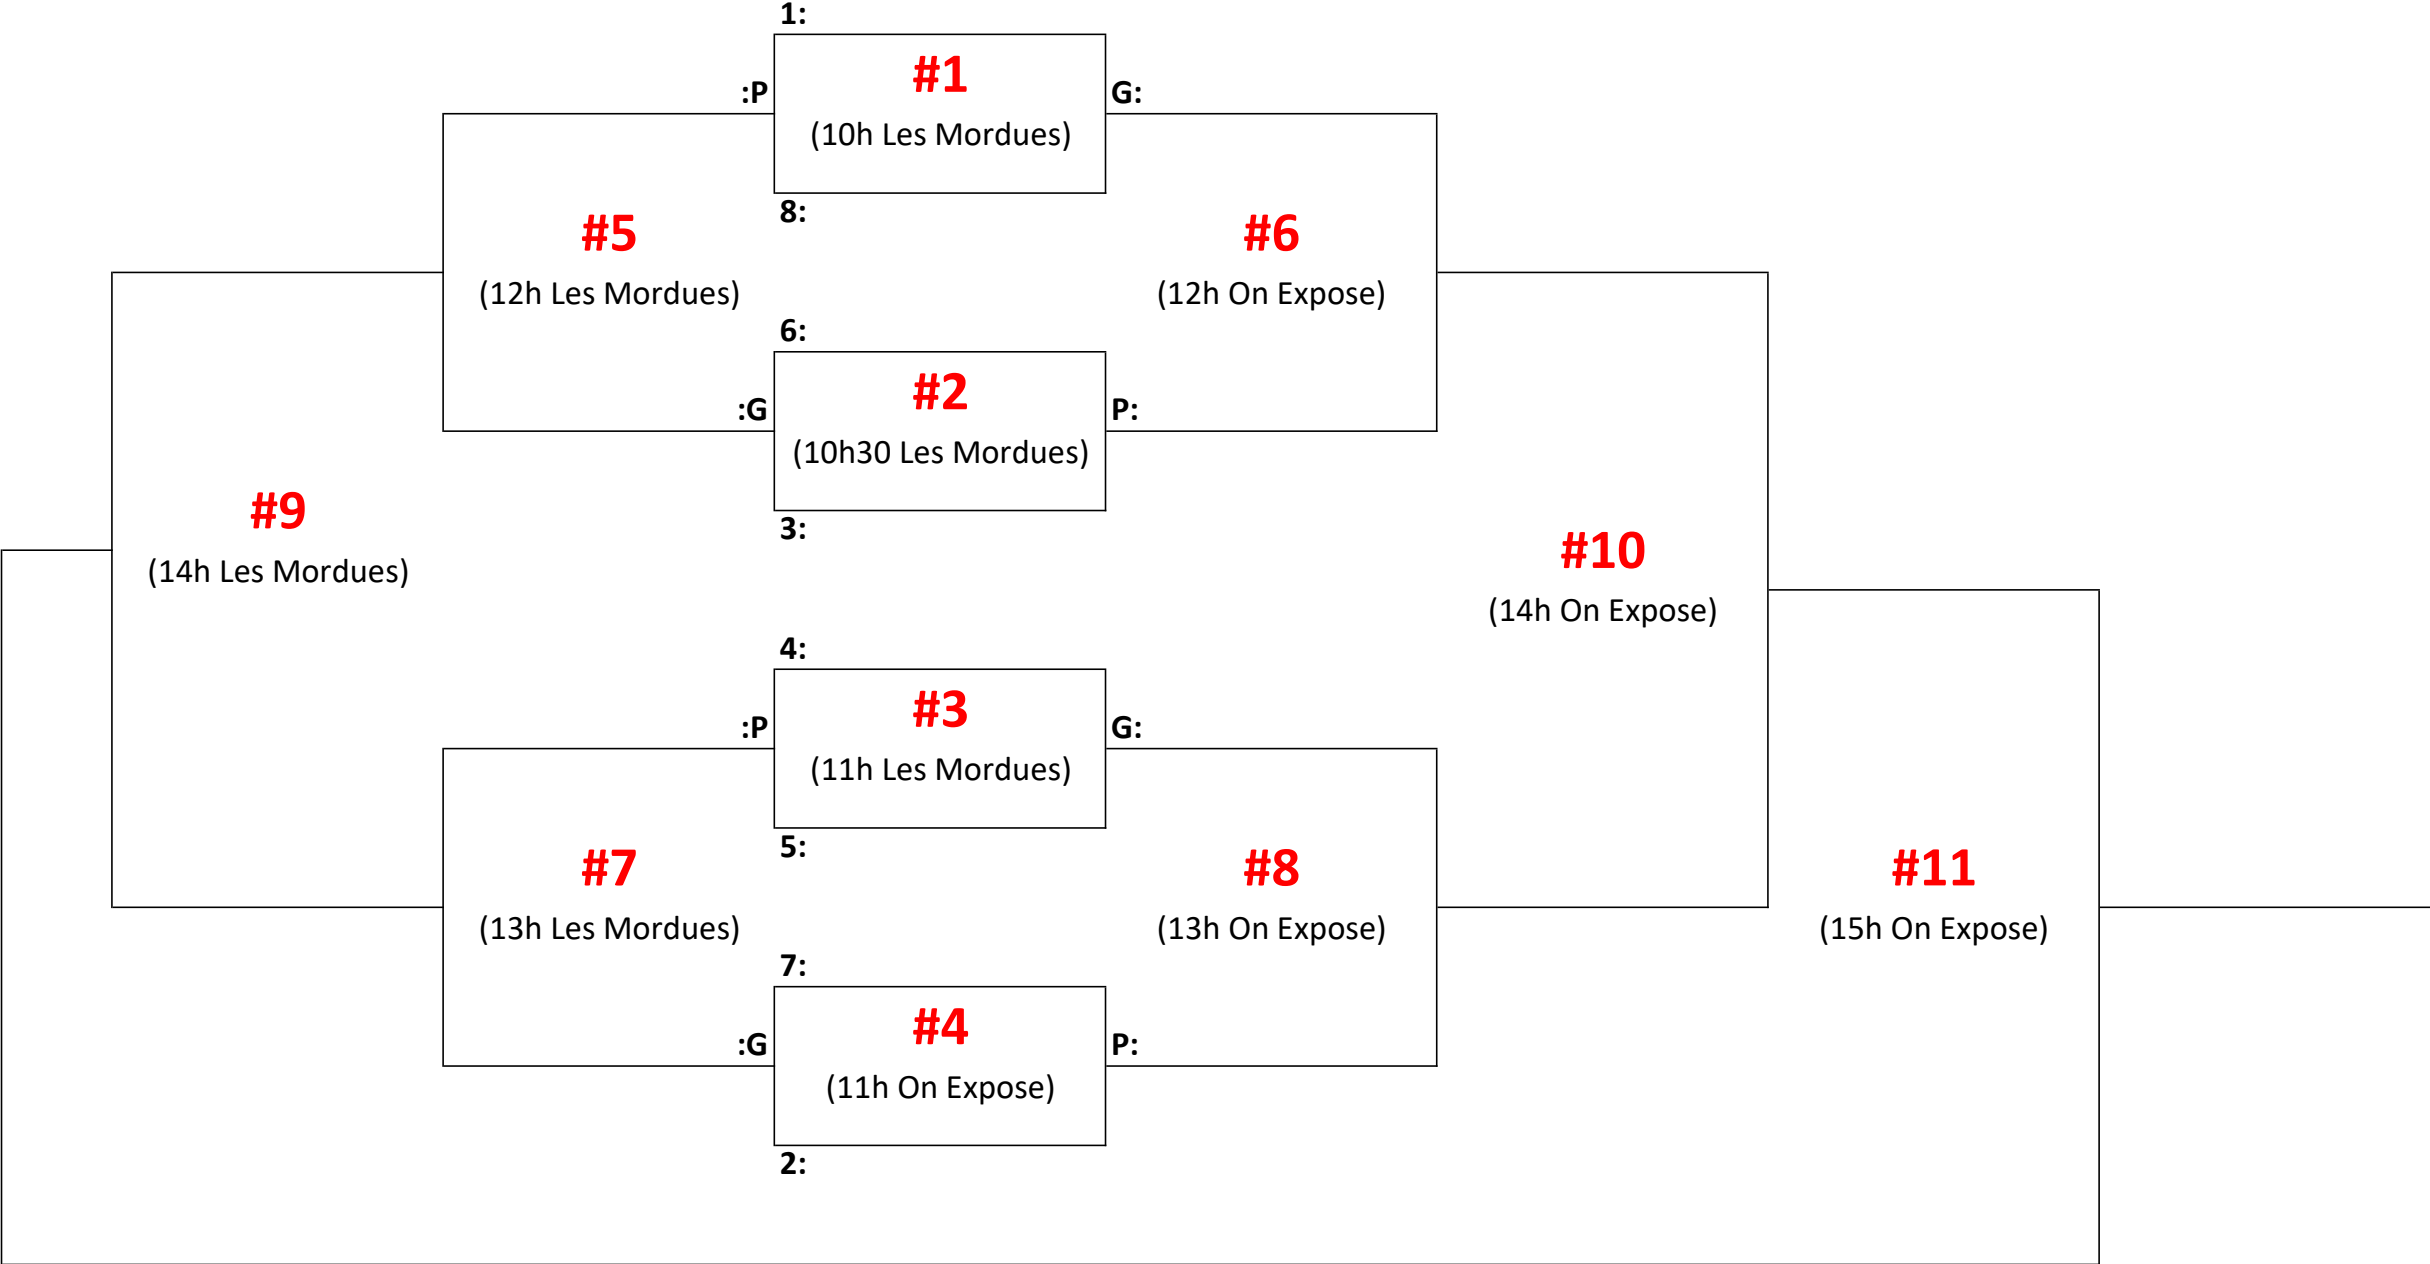

FD3 - Samedi 24 août