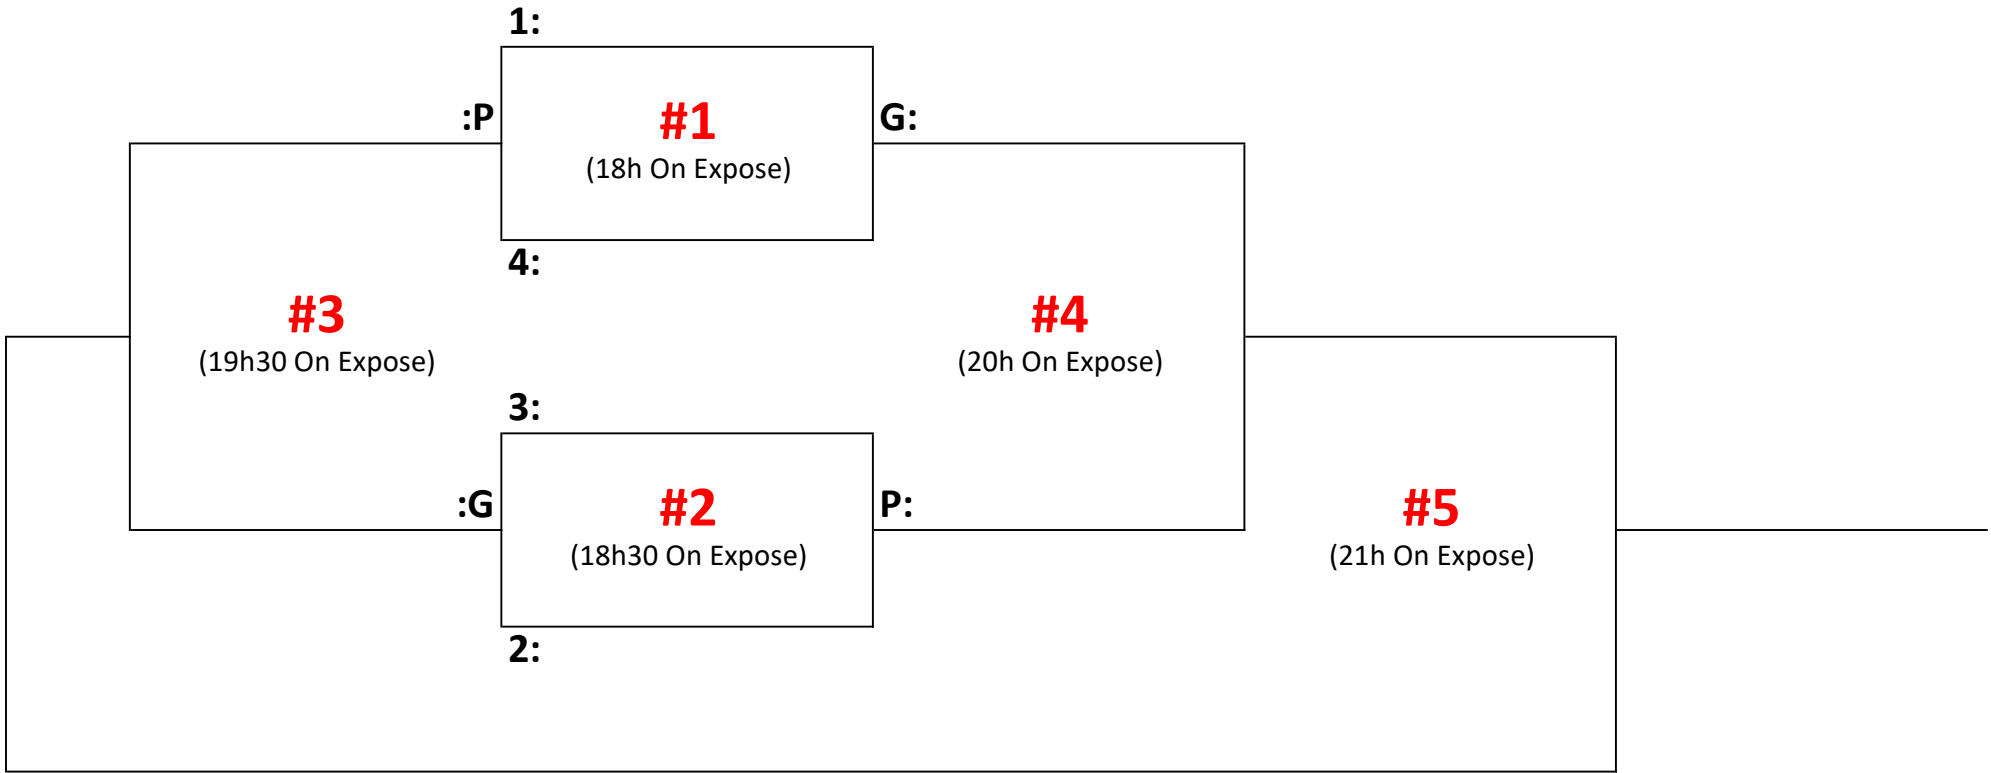

B - Vendredi 30 août