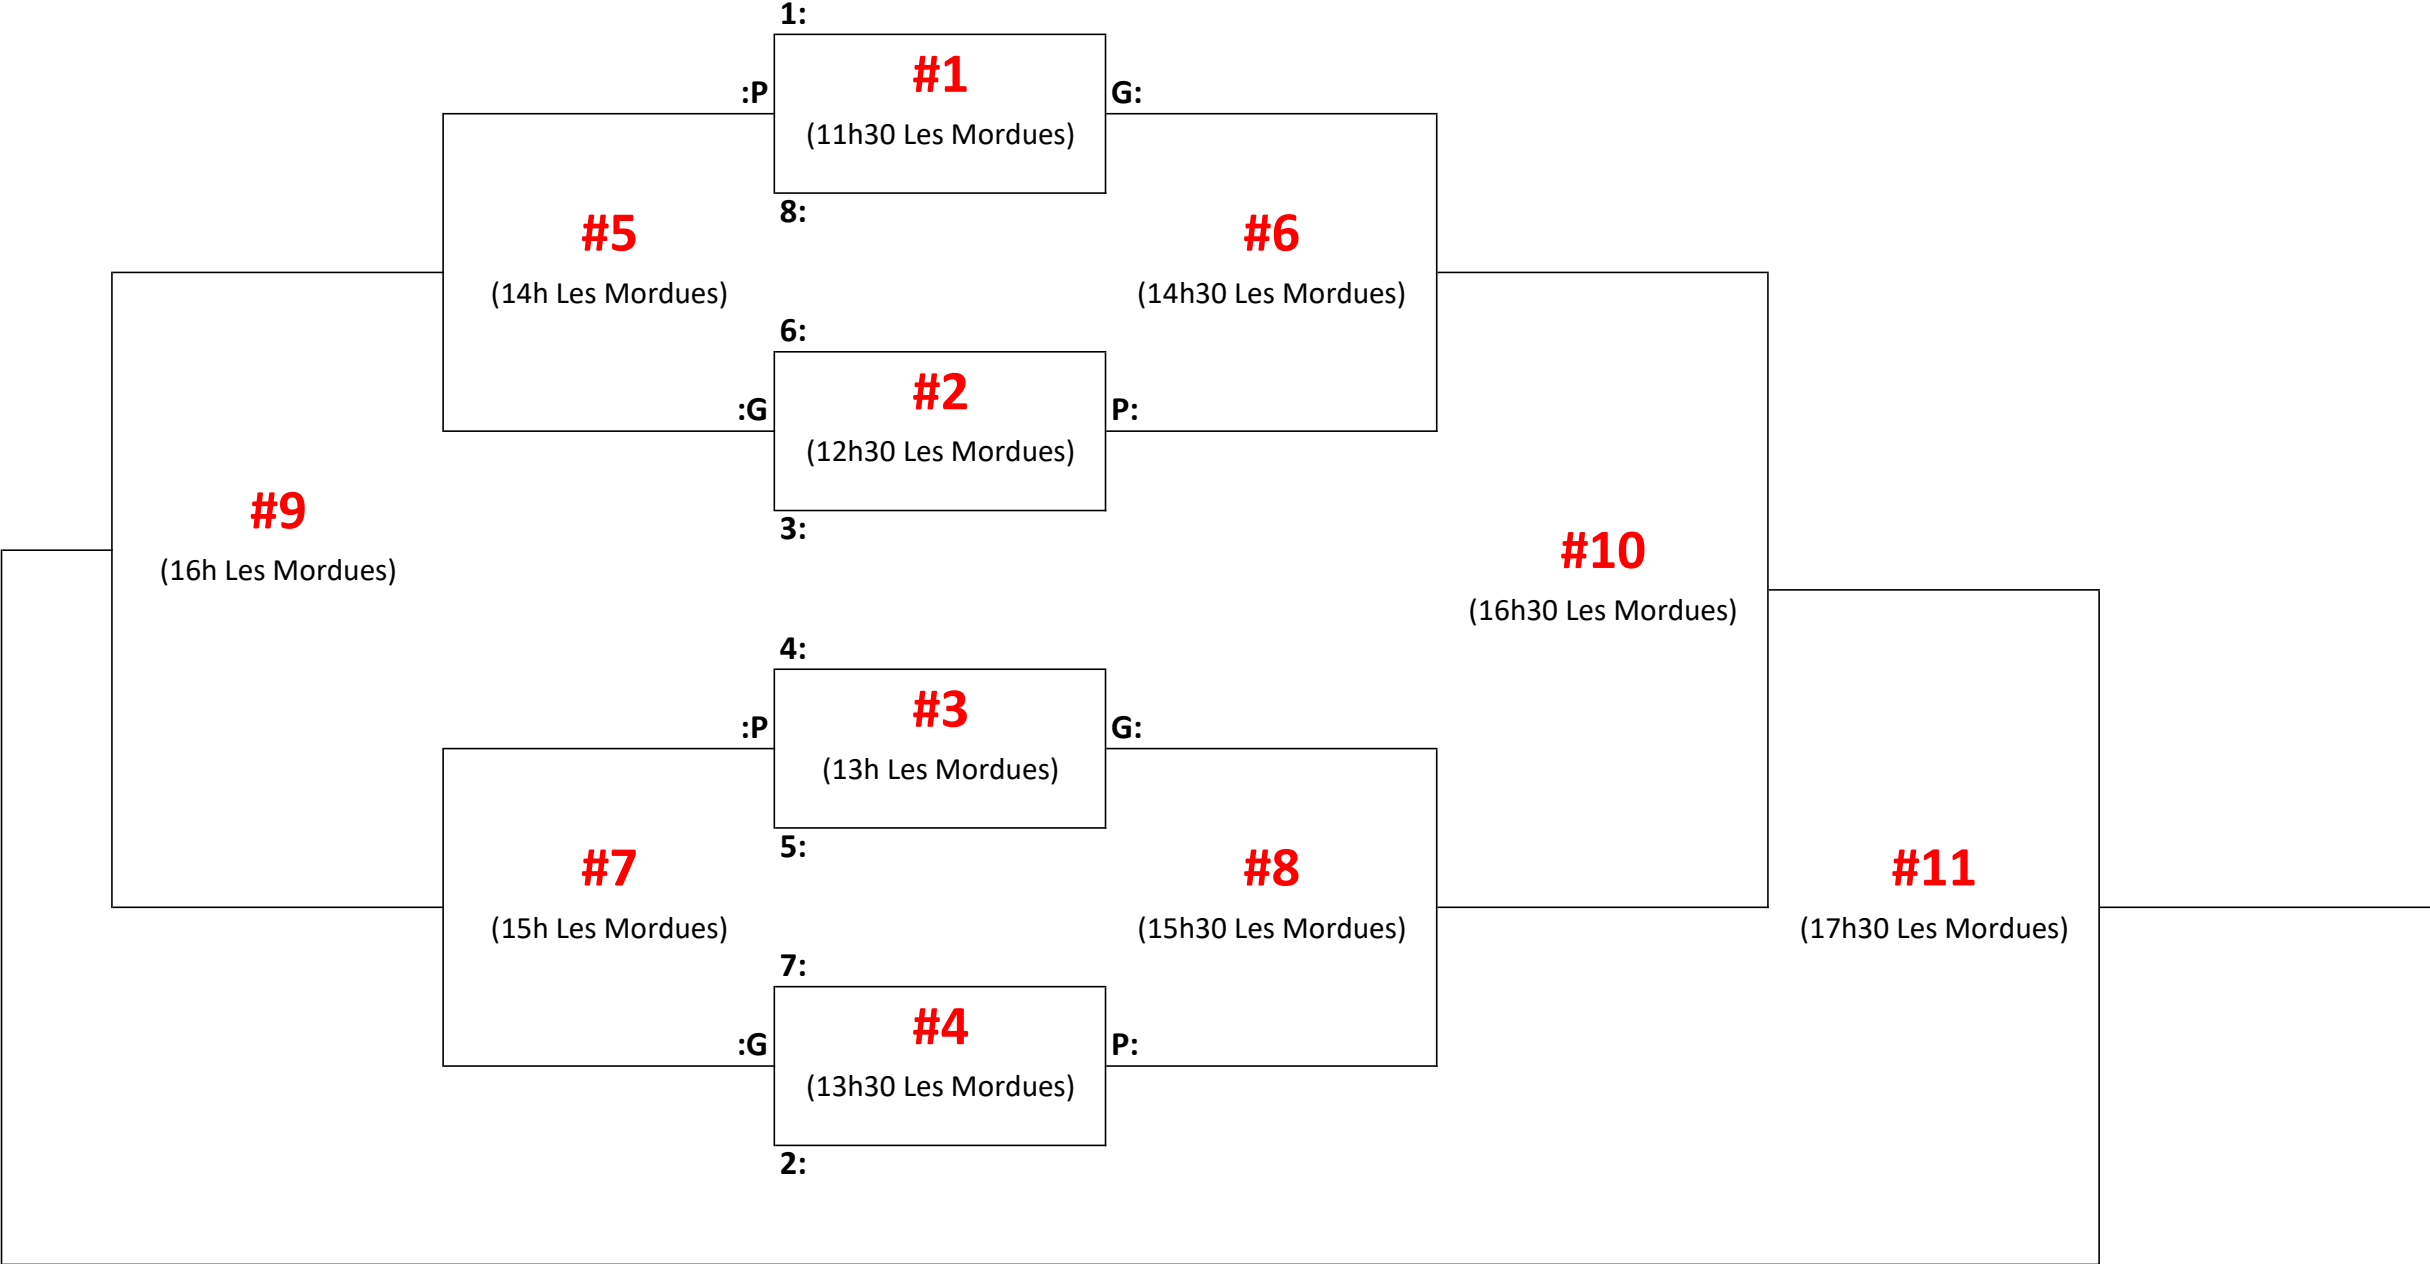

M11F - Samedi 13 juillet

M11A - Dimanche 14 juillet

M11AA - Samedi 13 juillet

M11AAA - Dimanche 14 juillet

M13F - Samedi 13 juillet

M13A - Dimanche 14 juillet

M13AA - Samedi 13 juillet

M13AAA - Dimanche 14 juillet

M15A - Dimanche 14 juillet

M15AA - Samedi 13 juillet

M15AAA - Dimanche 14 juillet

M17 - Samedi 13 juillet

Championnat Junior - été 2024 (13-14 juillet)

- Une seule période de 18min chrono.
- Il n'y a pas de période d'échauffement.
- Si une surface prend du retard, la durée des matchs sera ajustée.
- À la demande d'un Coach, les équipes changent de côté à mi-match, lors d'un arrêt de jeu (match extérieur seulement).
- Un temps d'arrêt par équipe par match est accordé.
- En cas de prolongation, c'est à 3 contre 3 et les équipes jouent à l'opposé de leur banc.