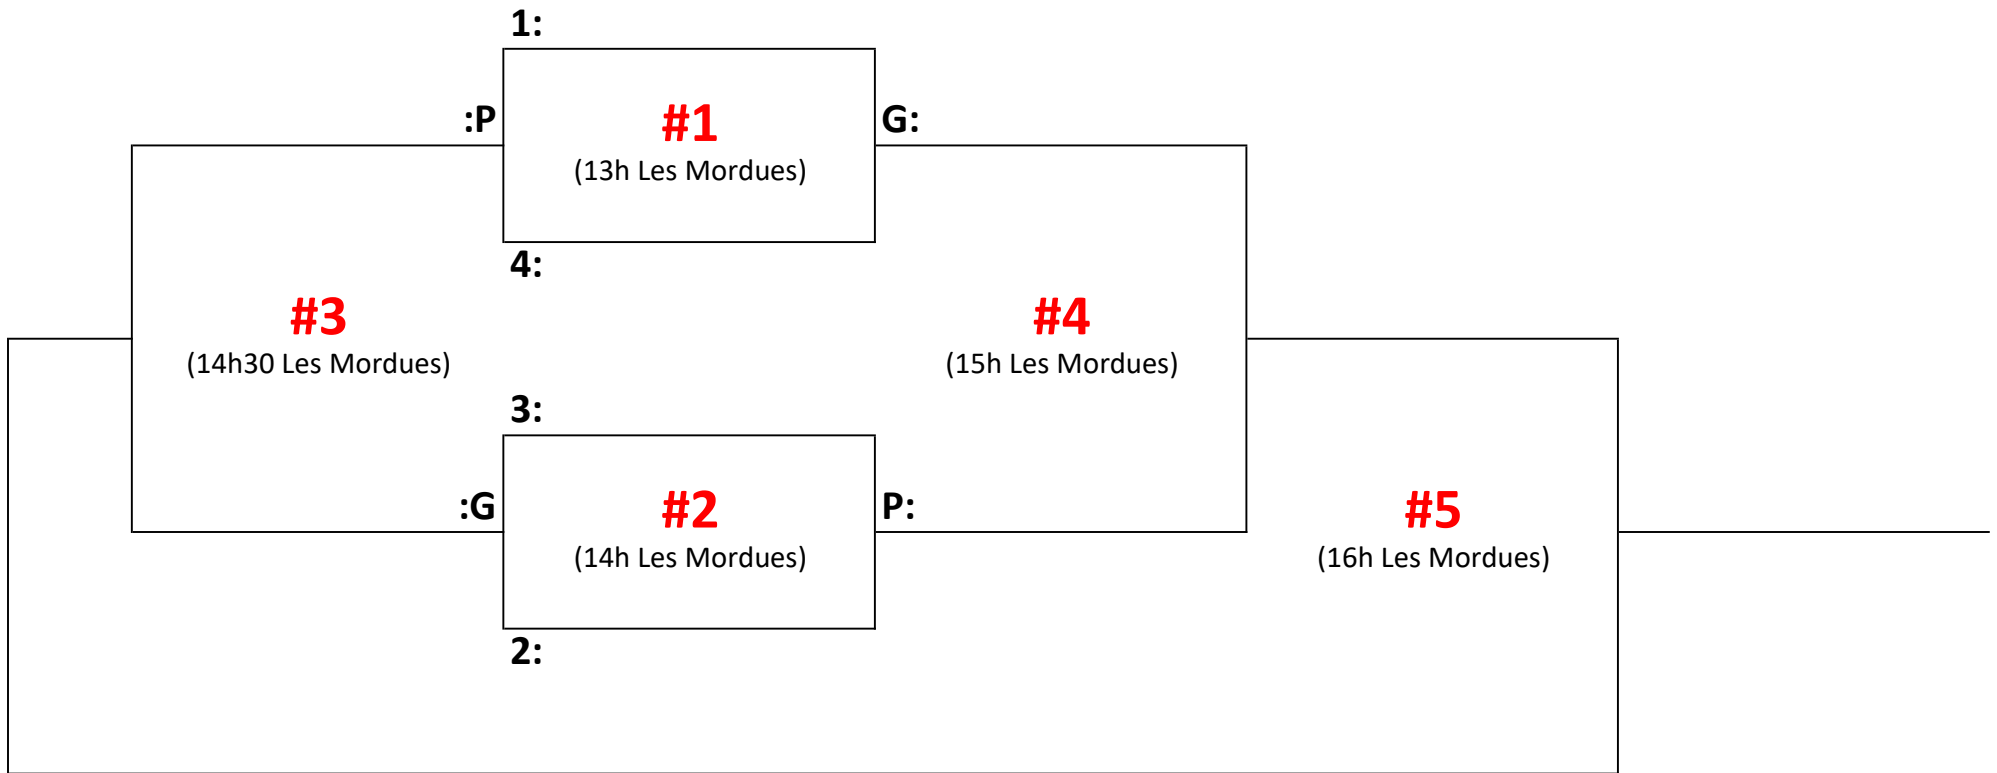

M7F - Samedi 13 juillet

M7A - Dimanche 14 juillet

M7AA - Samedi 13 juillet

M7AAA - Dimanche 14 juillet

M9F - Samedi 13 juillet

M9A - Dimanche 14 juillet

M9AA - Samedi 13 juil

M9AAA - Dimanche 14 juillet

M11F - Samedi 13 juillet

M11A - Dimanche 14 juillet

M11AA - Samedi 13 juillet

M11AAA - Dimanche 14 juillet

M13F - Samedi 13 juillet

M13A - Dimanche 14 juillet

M13AA - Samedi 13 juillet

M13AAA - Dimanche 14 juillet

M15A - Dimanche 14 juillet

M15AA - Samedi 13 juillet

M15AAA - Dimanche 14 juillet

M17 - Samedi 13 juillet

Championnat Junior - été 2024 (13-14 juillet)

- Une seule période de 18min chrono.
- Il n'y a pas de période d'échauffement.
- Si une surface prend du retard, la durée des matchs sera ajustée.
- À la demande d'un Coach, les équipes changent de côté à mi-match, lors d'un arrêt de jeu (match extérieur seulement).
- Un temps d'arrêt par équipe par match est accordé.
- En cas de prolongation, c'est à 3 contre 3 et les équipes jouent à l'opposé de leur banc.