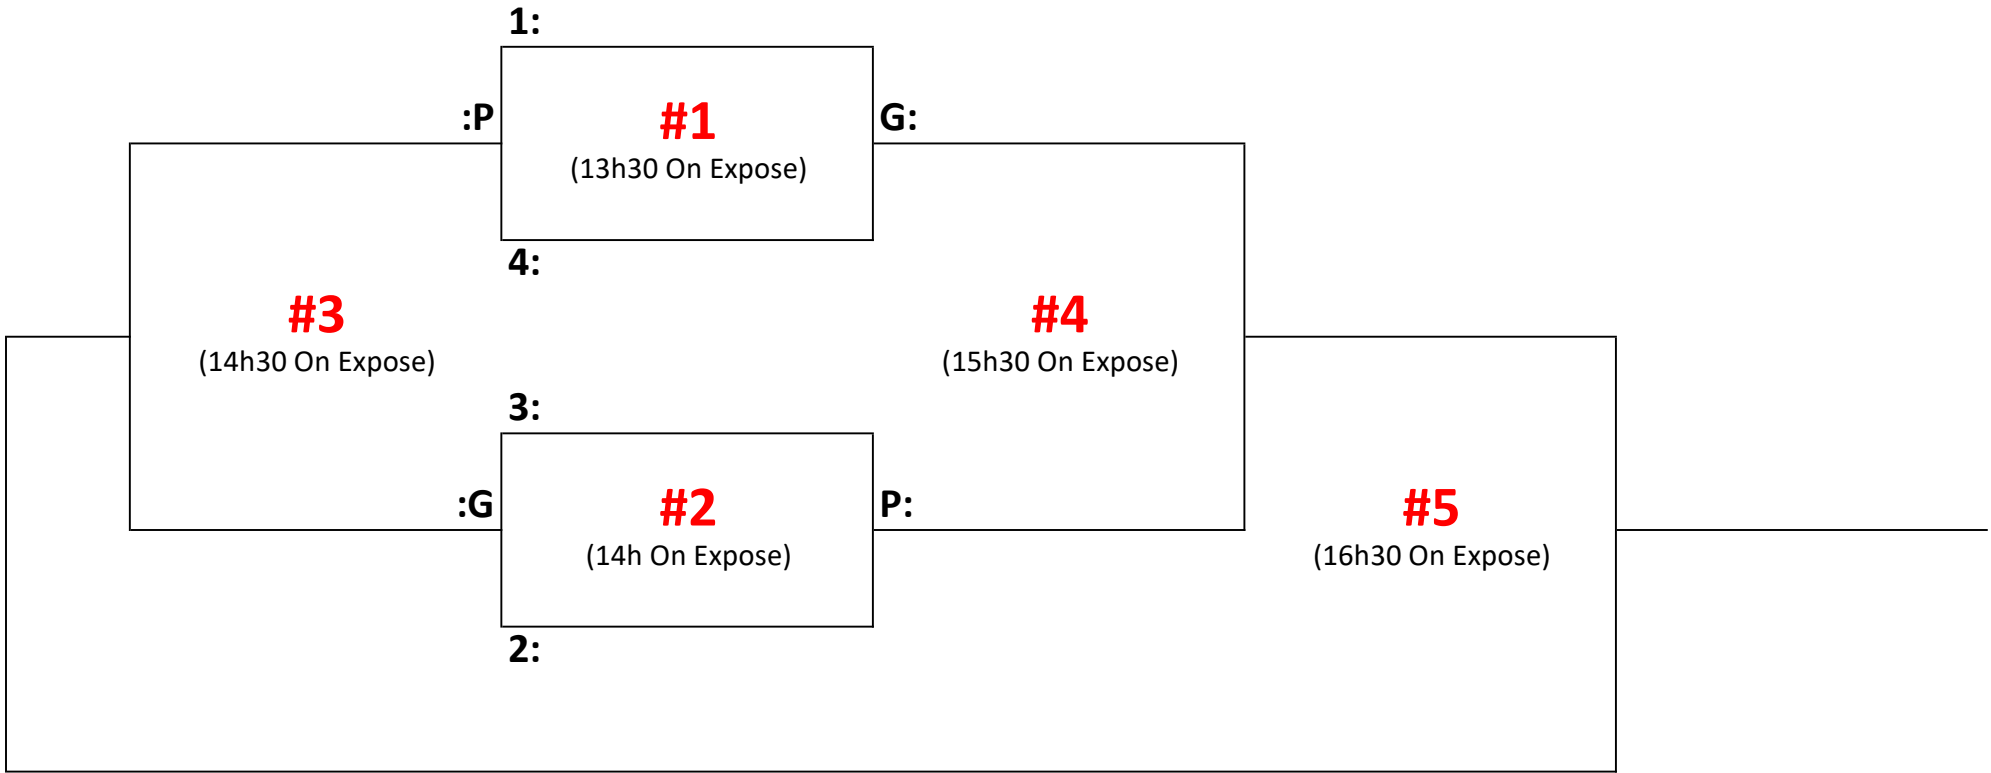

M11F - Samedi 13 juillet

M11A - Dimanche 14 juillet

M11AA - Samedi 13 juillet

M11AAA - Dimanche 14 juillet

M13F - Samedi 13 juillet

M13A - Dimanche 14 juillet

M13AA - Samedi 13 juillet

M13AAA - Dimanche 14 juillet

M15A - Dimanche 14 juillet

M15AA - Samedi 13 juillet

M15AAA - Dimanche 14 juillet

M17 - Samedi 13 juillet

Championnat Junior - été 2024 (13-14 juillet)

- Une seule période de 18min chrono.
- Il n'y a pas de période d'échauffement.
- Si une surface prend du retard, la durée des matchs sera ajustée.
- À la demande d'un Coach, les équipes changent de côté à mi-match, lors d'un arrêt de jeu (match extérieur seulement).
- Un temps d'arrêt par équipe par match est accordé.
- En cas de prolongation, c'est à 3 contre 3 et les équipes jouent à l'opposé de leur banc.