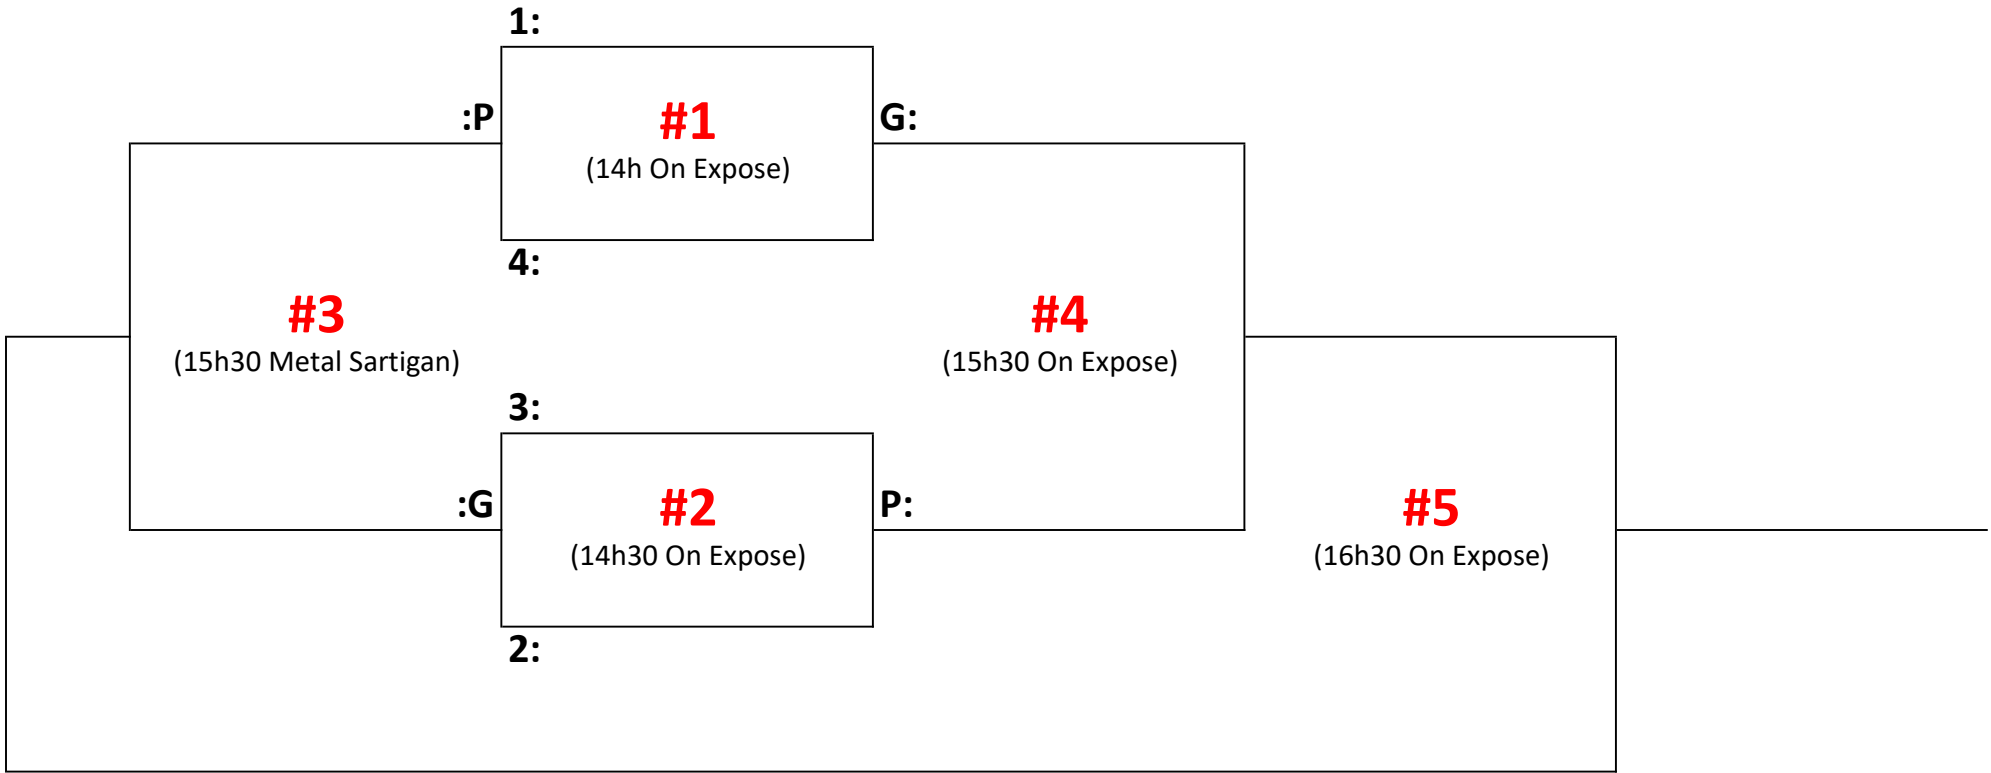

M15A - Dimanche 14 juillet

M15AA - Samedi 13 juillet

M15AAA - Dimanche 14 juillet

M17 - Samedi 13 juillet

Championnat Junior - été 2024 (13-14 juillet)

- Une seule période de 18min chrono.
- Il n'y a pas de période d'échauffement.
- Si une surface prend du retard, la durée des matchs sera ajustée.
- À la demande d'un Coach, les équipes changent de côté à mi-match, lors d'un arrêt de jeu (match extérieur seulement).
- Un temps d'arrêt par équipe par match est accordé.
- En cas de prolongation, c'est à 3 contre 3 et les équipes jouent à l'opposé de leur banc.