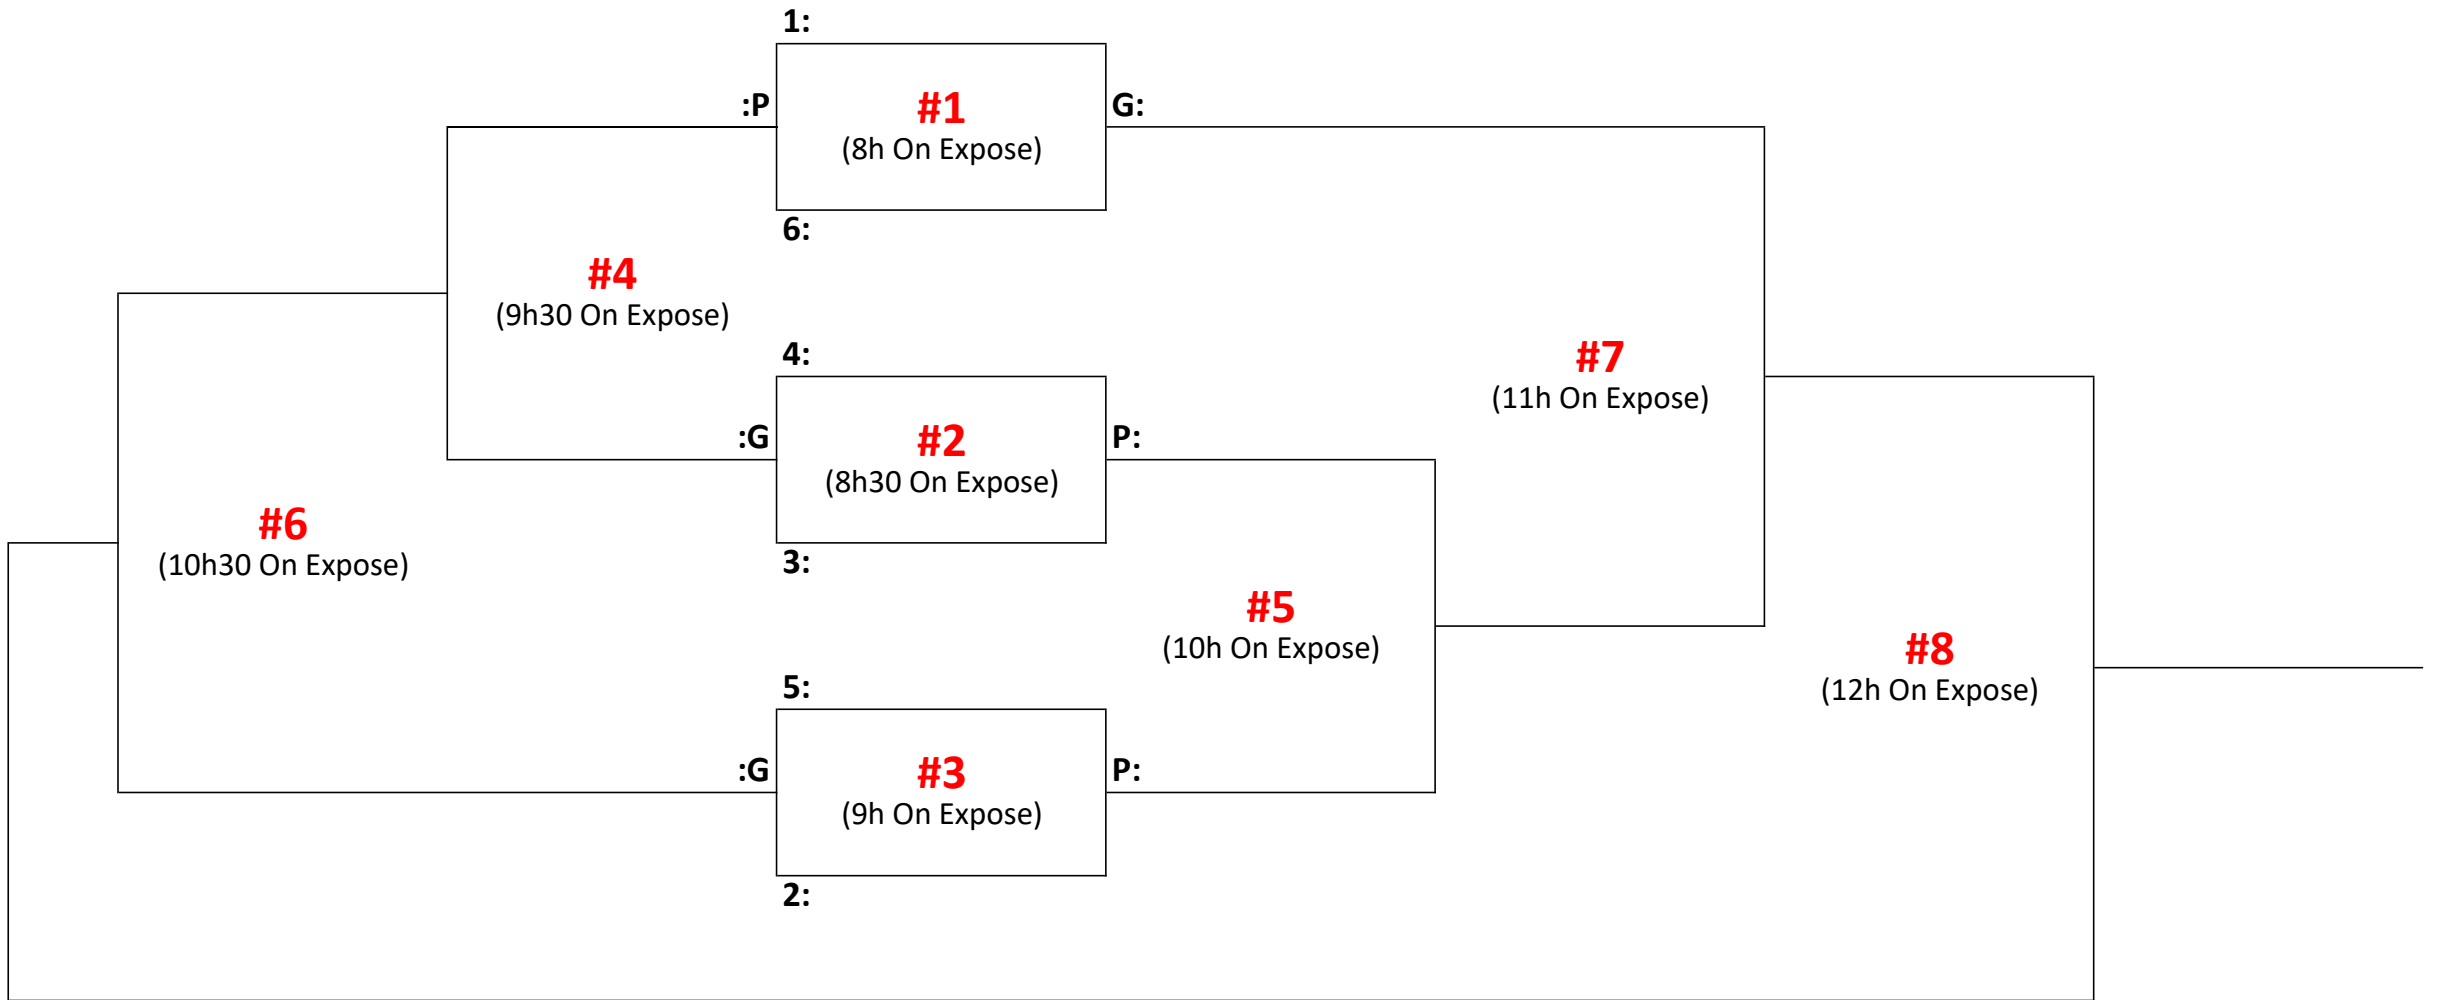

M11F - Samedi 13 juillet

M11A - Dimanche 14 juillet

M11AA - Samedi 13 juillet

M11AAA - Dimanche 14 juillet

M13F - Samedi 13 juillet

M13A - Dimanche 14 juillet

M13AA - Samedi 13 juillet

M13AAA - Dimanche 14 juillet

M15A - Dimanche 14 juillet

M15AA - Samedi 13 juillet

M15AAA - Dimanche 14 juillet

M17 - Samedi 13 juillet

Championnat Junior - été 2024 (13-14 juillet)

- Une seule période de 18min chrono.
- Il n'y a pas de période d'échauffement.
- Si une surface prend du retard, la durée des matchs sera ajustée.
- À la demande d'un Coach, les équipes changent de côté à mi-match, lors d'un arrêt de jeu (match extérieur seulement).
- Un temps d'arrêt par équipe par match est accordé.
- En cas de prolongation, c'est à 3 contre 3 et les équipes jouent à l'opposé de leur banc.

SAMEDI 13 JUIL

	Canac	Les Mordues	Métal Sartigan	On Expose
8 h 00	M7F - #1	M9AA - #1	M11F - #1	M13AA - #1
8 h 30	M7F - #2	M9AA - #2	M11F - #2	M13AA - #2
9 h 00	M7F - #3	M9AA - #3	M11F - #3	M13AA - #3
9 h 30	M7F - #4	M9AA - #4	M11F - #4	M13AA - #4
10 h 00	M9F - #1	M9AA - #5	M11AA - #1	M13AA - #5
10 h 30	M7F - #5	M9AA - #6	M11F - #5	M13AA - #6
11 h 00	M9F - #2	M9AA - #7	M11AA - #2	M13AA - #7
11 h 30	M9F - #3	M9AA - #8	M11AA - #3	M13F - #1
12 h 00	M9F - #4	M9AA - #9	M11AA - #4	M13AA - #8
12 h 30	M9F - #5	M9AA - #10	M11AA - #5	M13F - #2
13 h 00	M9F - #6	M7AA - #1	M11AA - #6	M13F - #3
13 h 30	M9F - #7	M9AA - #11	M11AA - #7	M13F - #4
14 h 00	M15AA - #1	M7AA - #2	M15AA - #2	M17 - #1
14 h 30	M9F - #8	M7AA - #3	M11AA - #8	M17 - #2
15 h 00	M15AA - #3	M7AA - #4	M15AA - #4	M13F - #5
15 h 30			M17 - #3	M17 - #4
16 h 00			M7AA - #5	M15AA - #5
16 h 30				M17 - #5