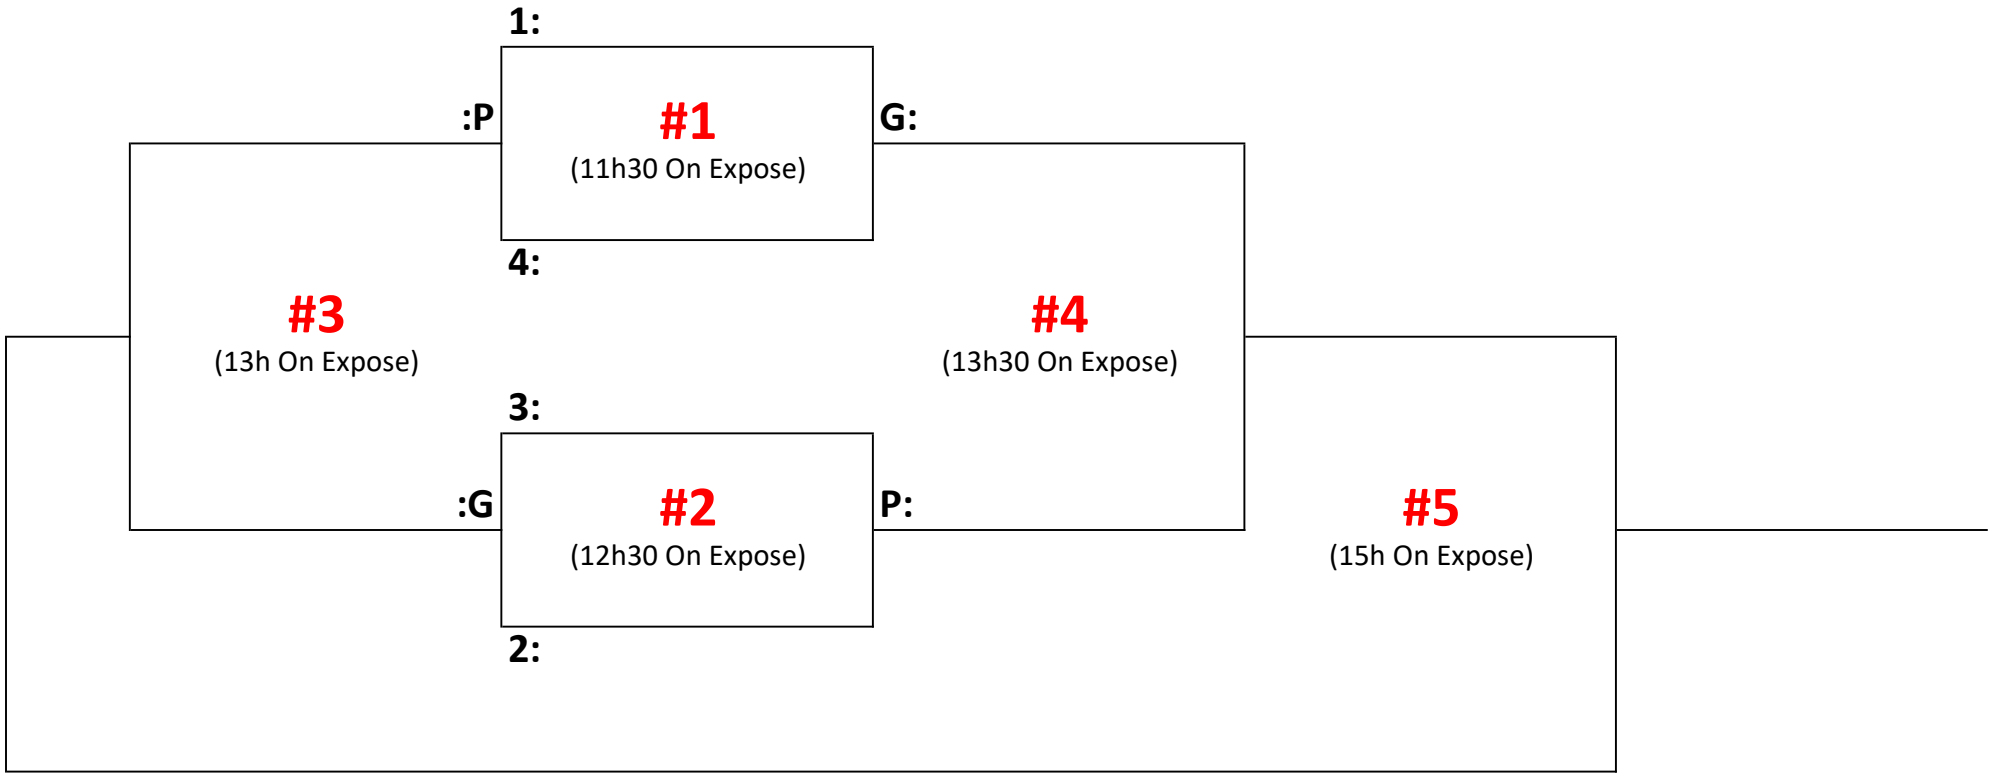

M11F - Samedi 13 juillet

M11A - Dimanche 14 juillet

M11AA - Samedi 13 juillet

M11AAA - Dimanche 14 juillet

M13F - Samedi 13 juillet

M13A - Dimanche 14 juillet

M13AA - Samedi 13 juillet

M13AAA - Dimanche 14 juillet

M15A - Dimanche 14 juillet

M15AA - Samedi 13 juillet

M15AAA - Dimanche 14 juillet

M17 - Samedi 13 juillet

Championnat Junior - été 2024 (13-14 juillet)

- Une seule période de 18min chrono.
- Il n'y a pas de période d'échauffement.
- Si une surface prend du retard, la durée des matchs sera ajustée.
- À la demande d'un Coach, les équipes changent de côté à mi-match, lors d'un arrêt de jeu (match extérieur seulement).
- Un temps d'arrêt par équipe par match est accordé.
- En cas de prolongation, c'est à 3 contre 3 et les équipes jouent à l'opposé de leur banc.