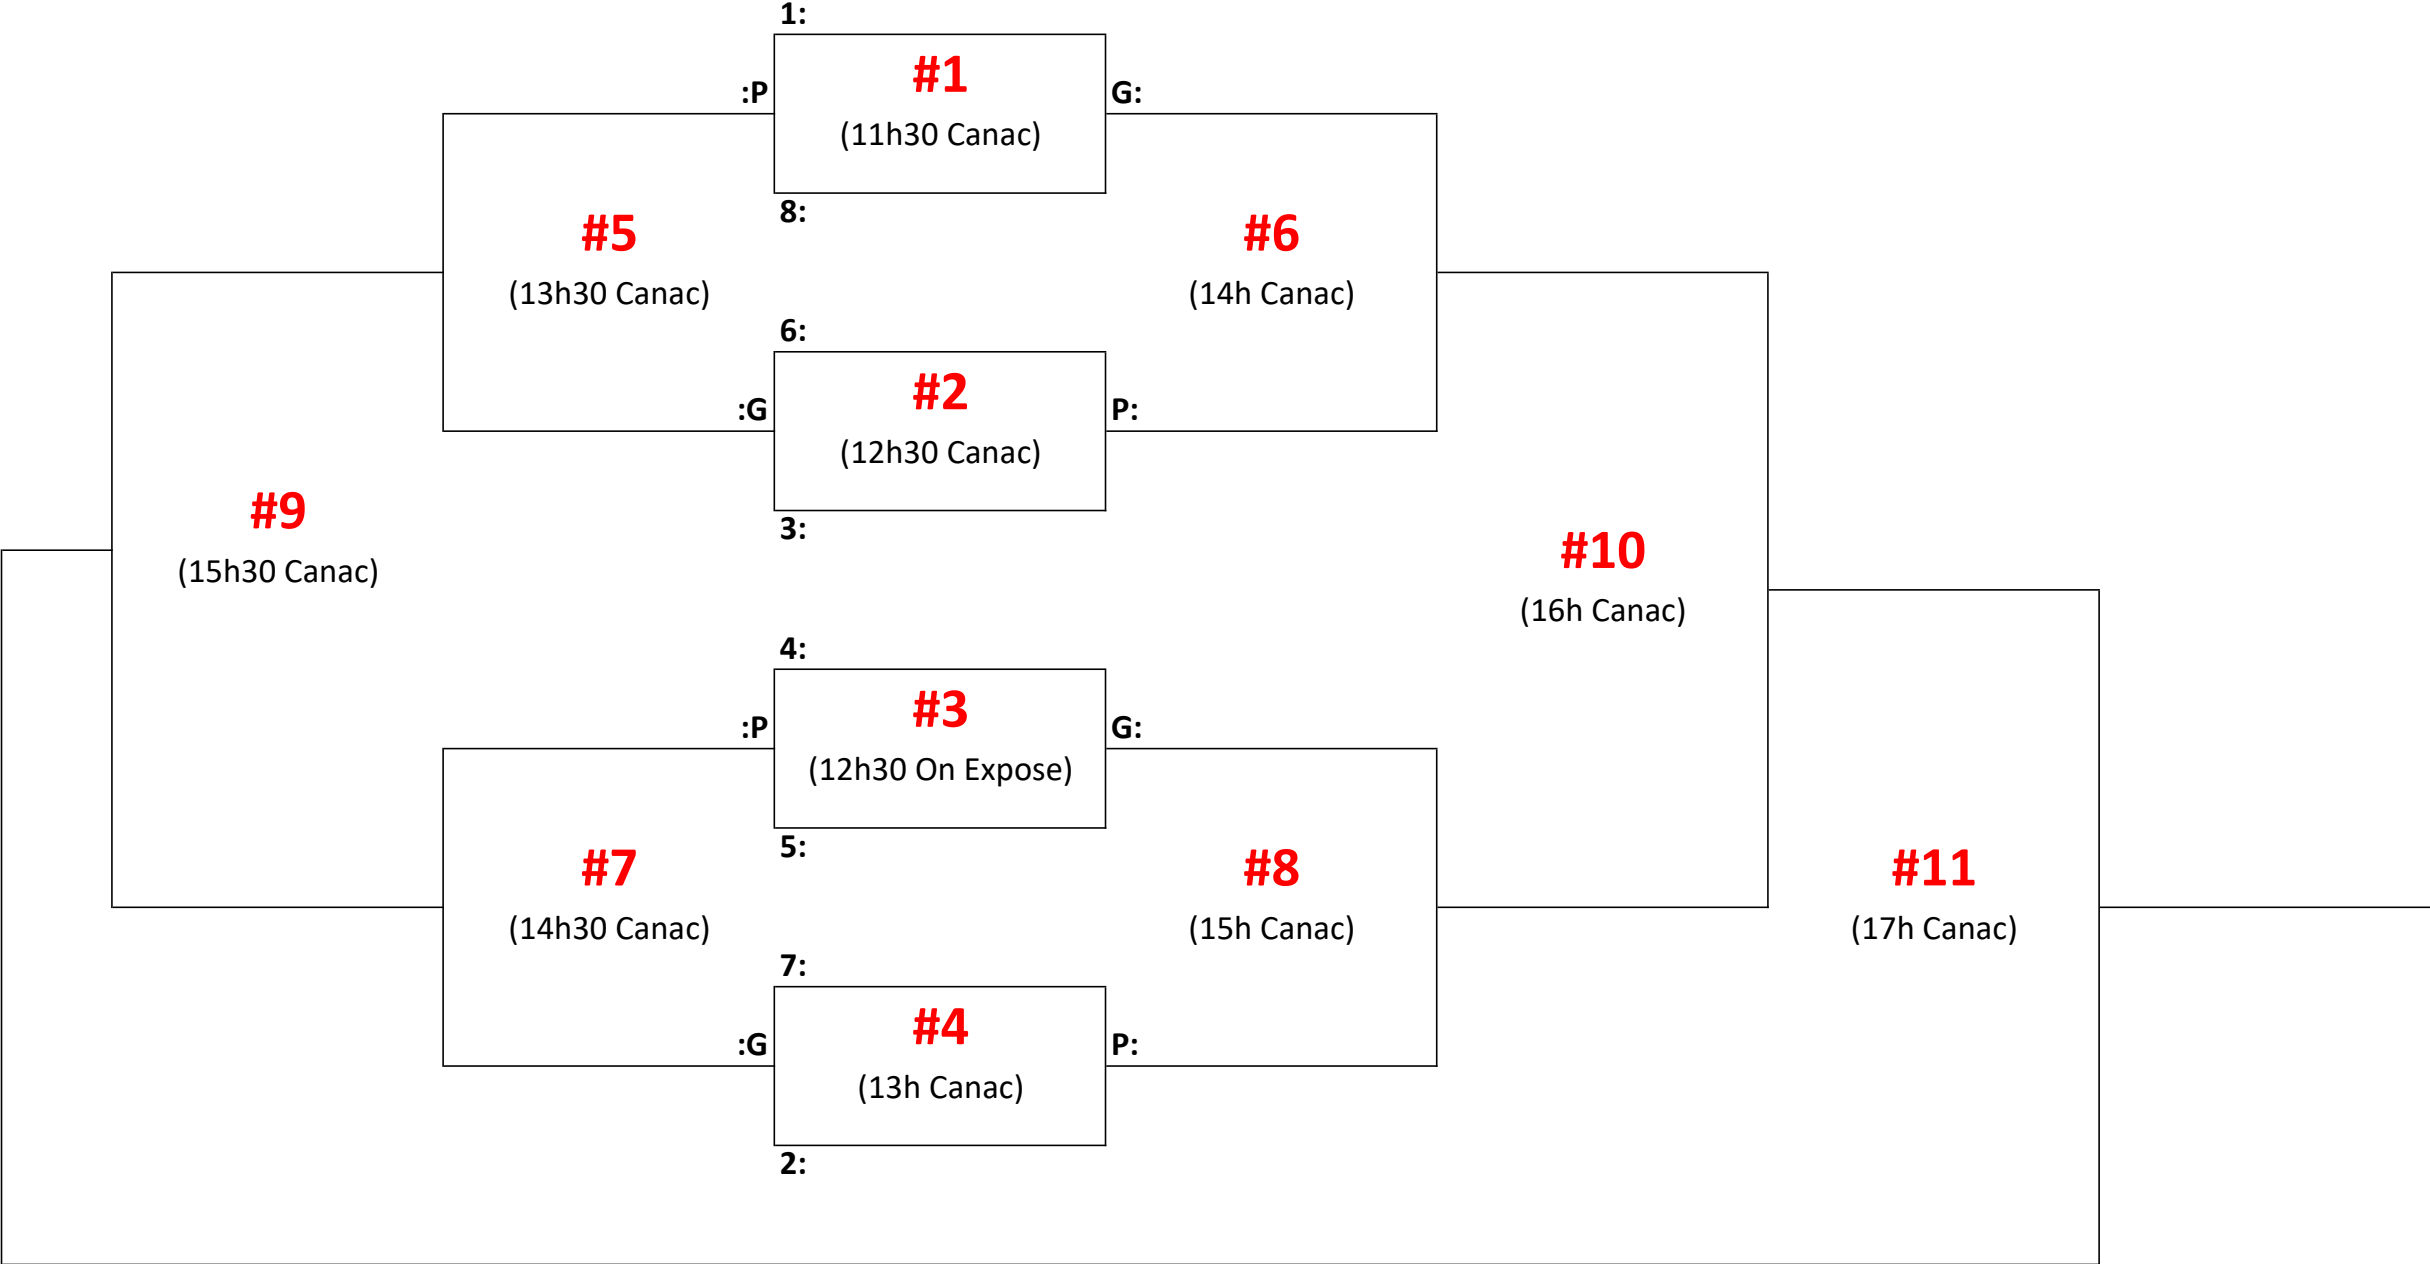

M7F - Samedi 13 juillet

M7A - Dimanche 14 juillet

M7AA - Samedi 13 juillet

M7AAA - Dimanche 14 juillet

M9F - Samedi 13 juillet

M9A - Dimanche 14 juillet

M9AA - Samedi 13 juil

M9AAA - Dimanche 14 juillet

M11F - Samedi 13 juillet

M11A - Dimanche 14 juillet

M11AA - Samedi 13 juillet

M11AAA - Dimanche 14 juillet

M13F - Samedi 13 juillet

M13A - Dimanche 14 juillet

M13AA - Samedi 13 juillet

M13AAA - Dimanche 14 juillet

M15A - Dimanche 14 juillet

M15AA - Samedi 13 juillet

M15AAA - Dimanche 14 juillet

M17 - Samedi 13 juillet

Championnat Junior - été 2024 (13-14 juillet)

- Une seule période de 18min chrono.
- Il n'y a pas de période d'échauffement.
- Si une surface prend du retard, la durée des matchs sera ajustée.
- À la demande d'un Coach, les équipes changent de côté à mi-match, lors d'un arrêt de jeu (match extérieur seulement).
- Un temps d'arrêt par équipe par match est accordé.
- En cas de prolongation, c'est à 3 contre 3 et les équipes jouent à l'opposé de leur banc.