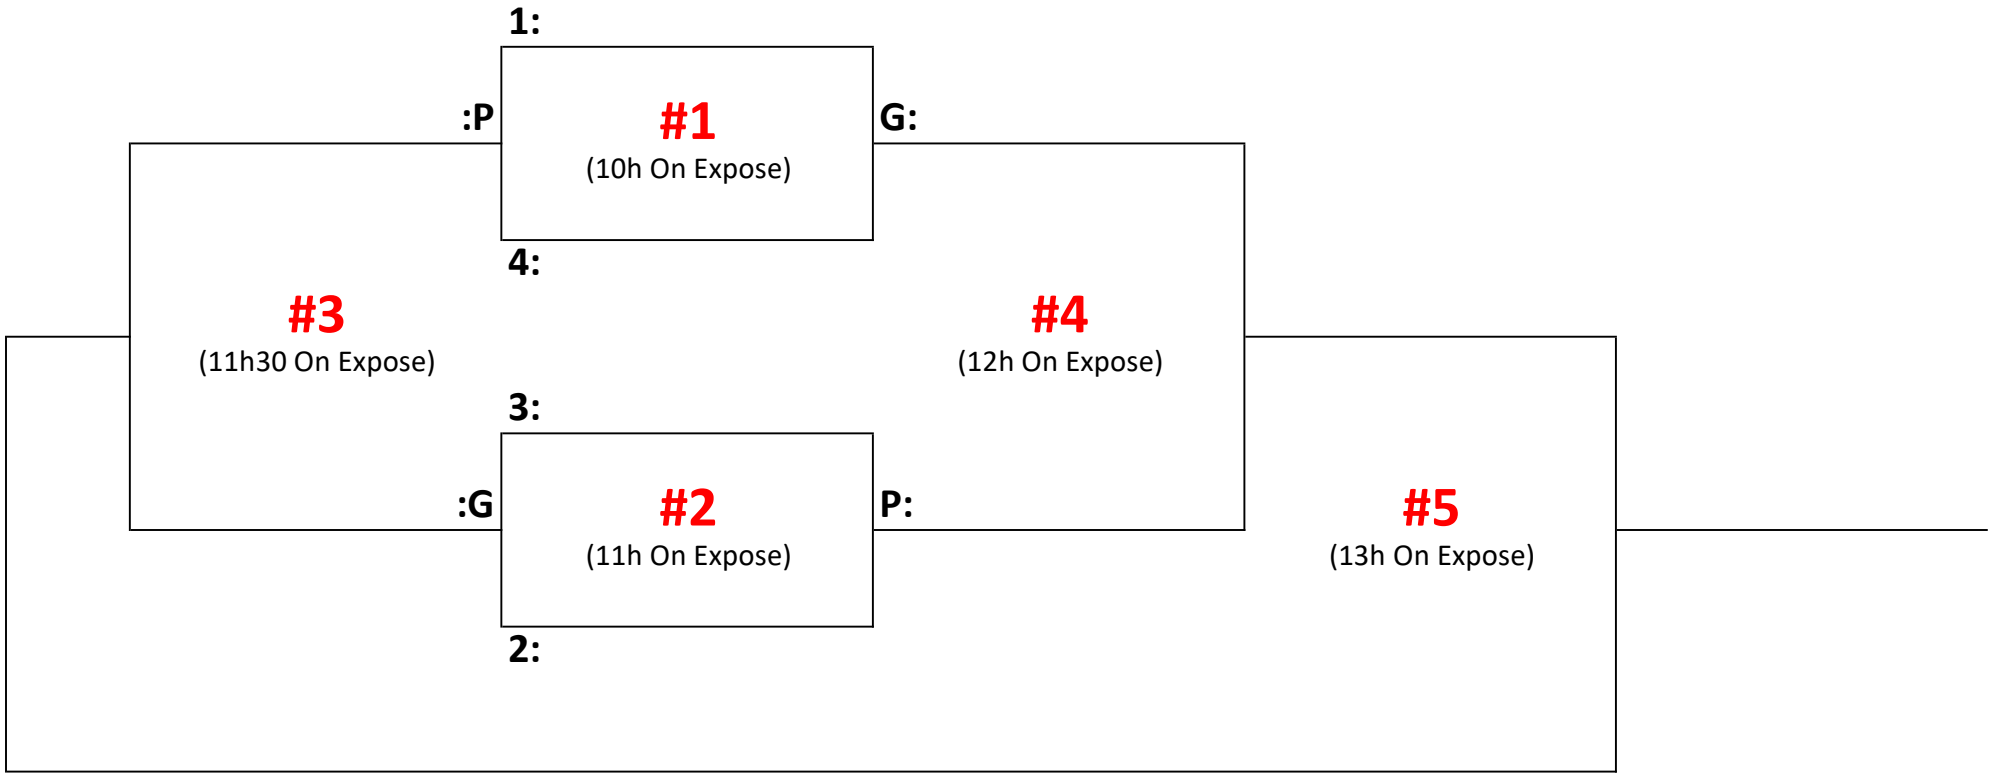

M7F - Samedi 13 juillet

M7A - Dimanche 14 juillet

M7AA - Samedi 13 juillet

M7AAA - Dimanche 14 juillet

M9F - Samedi 13 juillet

M9A - Dimanche 14 juillet

M9AA - Samedi 13 juil

M9AAA - Dimanche 14 juillet

M11F - Samedi 13 juillet

M11A - Dimanche 14 juillet

M11AA - Samedi 13 juillet

M11AAA - Dimanche 14 juillet

M13F - Samedi 13 juillet

M13A - Dimanche 14 juillet

M13AA - Samedi 13 juillet

M13AAA - Dimanche 14 juillet

M15A - Dimanche 14 juillet

M15AA - Samedi 13 juillet

M15AAA - Dimanche 14 juillet

M17 - Samedi 13 juillet

Championnat Junior - été 2024 (13-14 juillet)

- Une seule période de 18min chrono.
- Il n'y a pas de période d'échauffement.
- Si une surface prend du retard, la durée des matchs sera ajustée.
- À la demande d'un Coach, les équipes changent de côté à mi-match, lors d'un arrêt de jeu (match extérieur seulement).
- Un temps d'arrêt par équipe par match est accordé.
- En cas de prolongation, c'est à 3 contre 3 et les équipes jouent à l'opposé de leur banc.