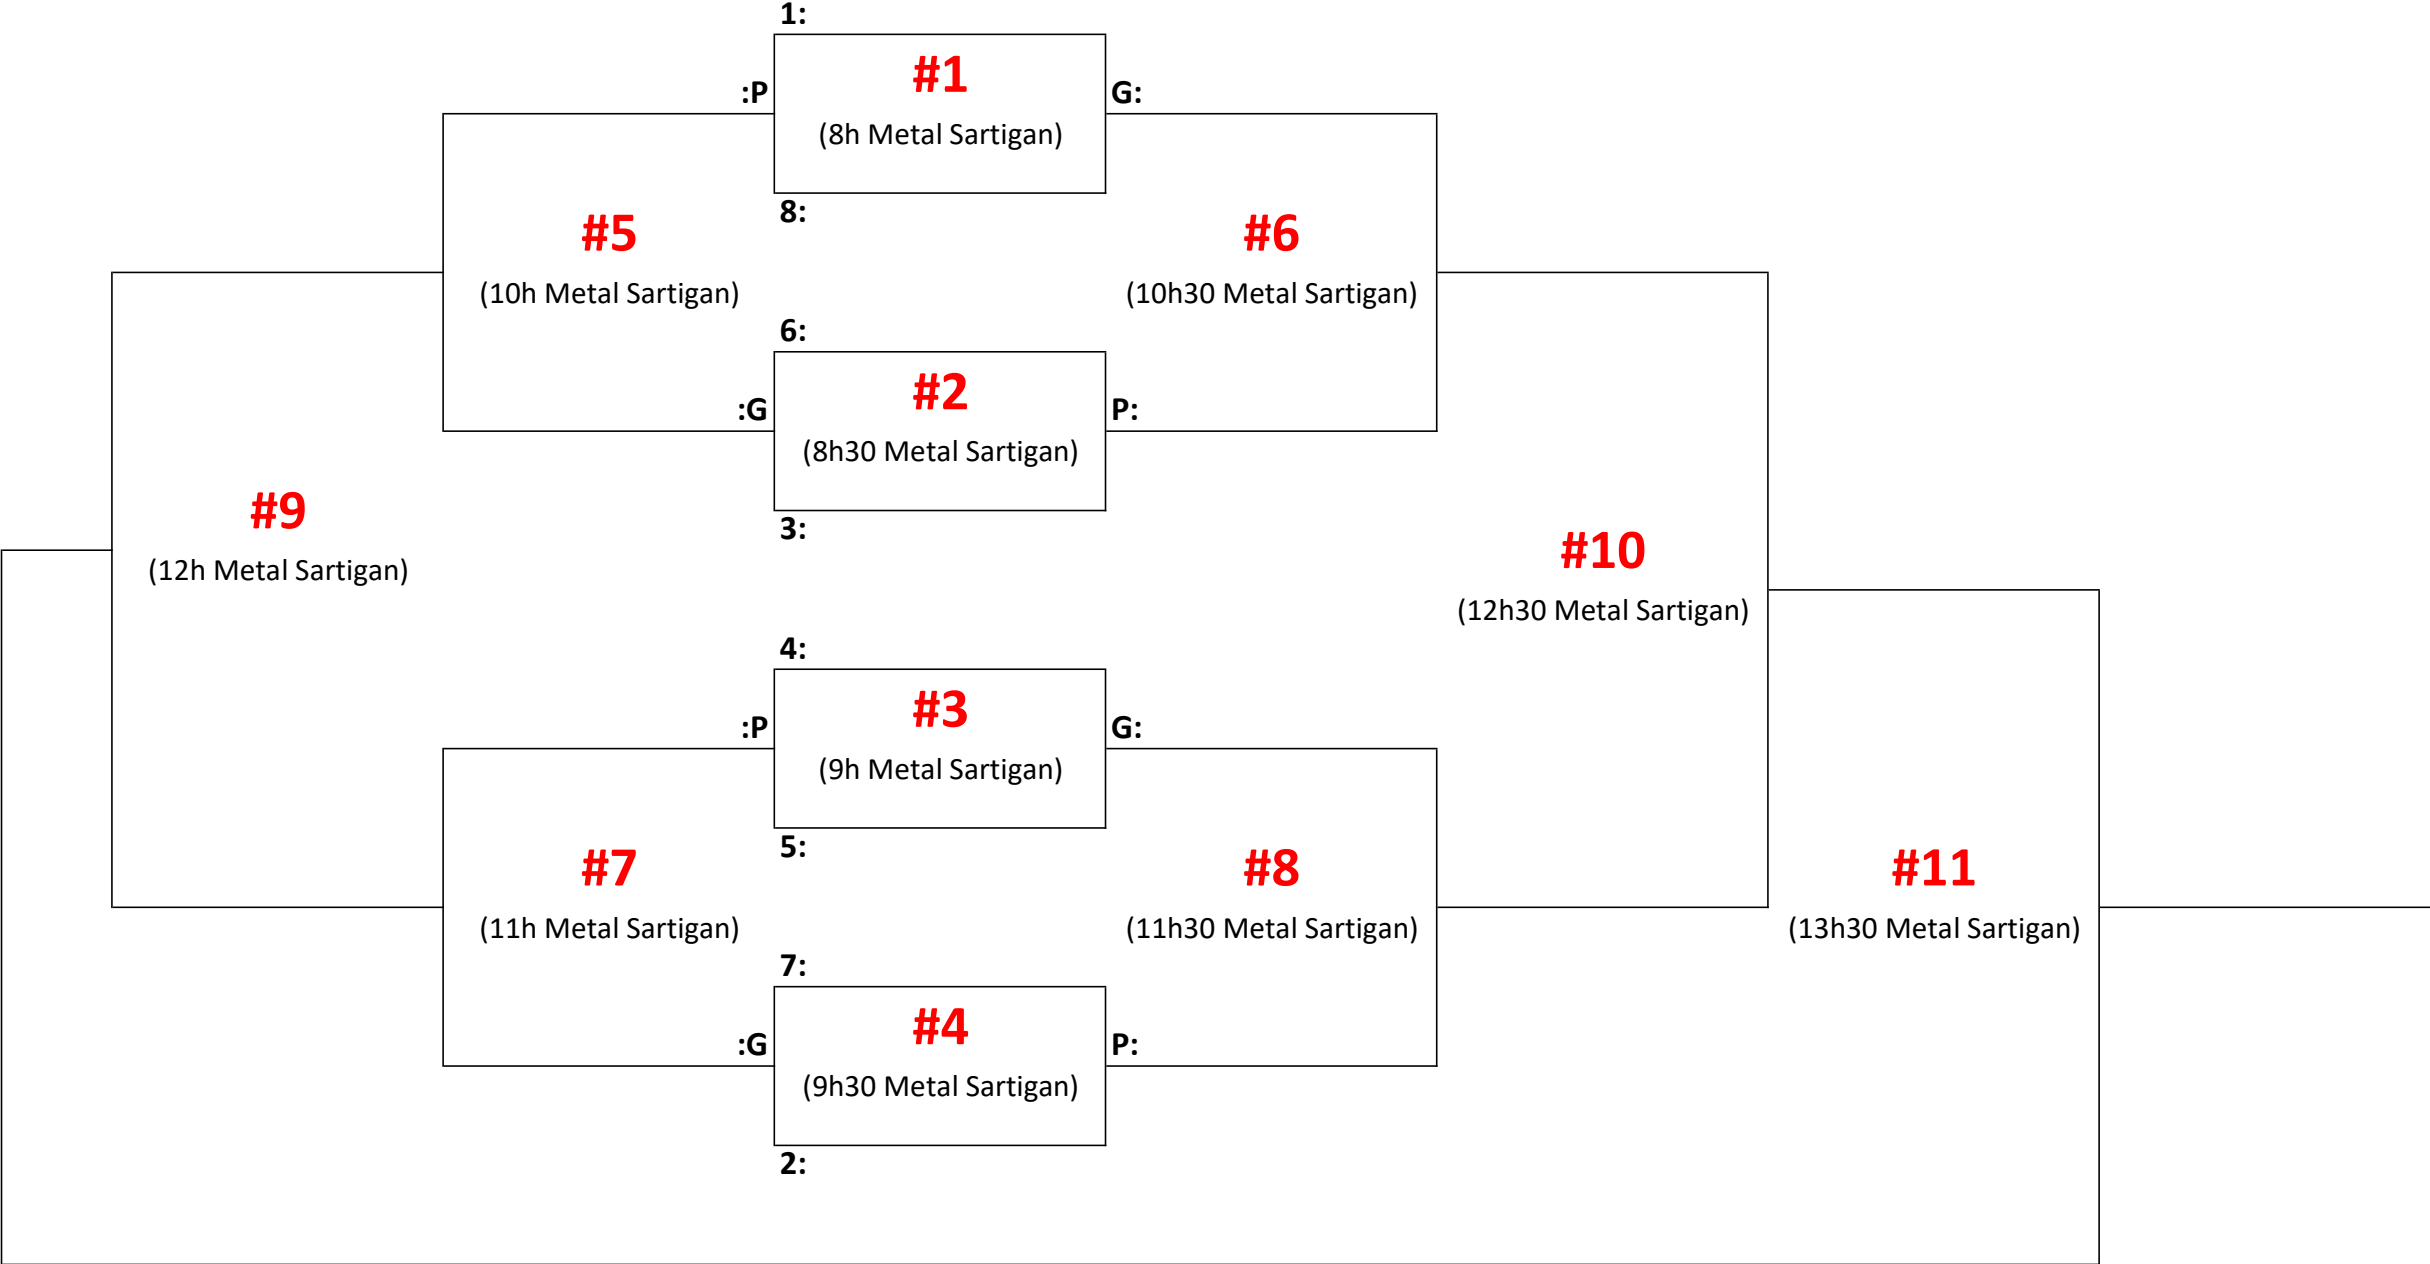

M7F - Samedi 13 juillet

M7A - Dimanche 14 juillet

M7AA - Samedi 13 juillet

M7AAA - Dimanche 14 juillet

M9F - Samedi 13 juillet

M9A - Dimanche 14 juillet

M9AA - Samedi 13 juil

M9AAA - Dimanche 14 juillet

M11F - Samedi 13 juillet

M11A - Dimanche 14 juillet

M11AA - Samedi 13 juillet

M11AAA - Dimanche 14 juillet

M13F - Samedi 13 juillet

M13A - Dimanche 14 juillet

M13AA - Samedi 13 juillet

M13AAA - Dimanche 14 juillet

M15A - Dimanche 14 juillet

M15AA - Samedi 13 juillet

M15AAA - Dimanche 14 juillet

M17 - Samedi 13 juillet

Championnat Junior - été 2024 (13-14 juillet)

- Une seule période de 18min chrono.
- Il n'y a pas de période d'échauffement.
- Si une surface prend du retard, la durée des matchs sera ajustée.
- À la demande d'un Coach, les équipes changent de côté à mi-match, lors d'un arrêt de jeu (match extérieur seulement).
- Un temps d'arrêt par équipe par match est accordé.
- En cas de prolongation, c'est à 3 contre 3 et les équipes jouent à l'opposé de leur banc.