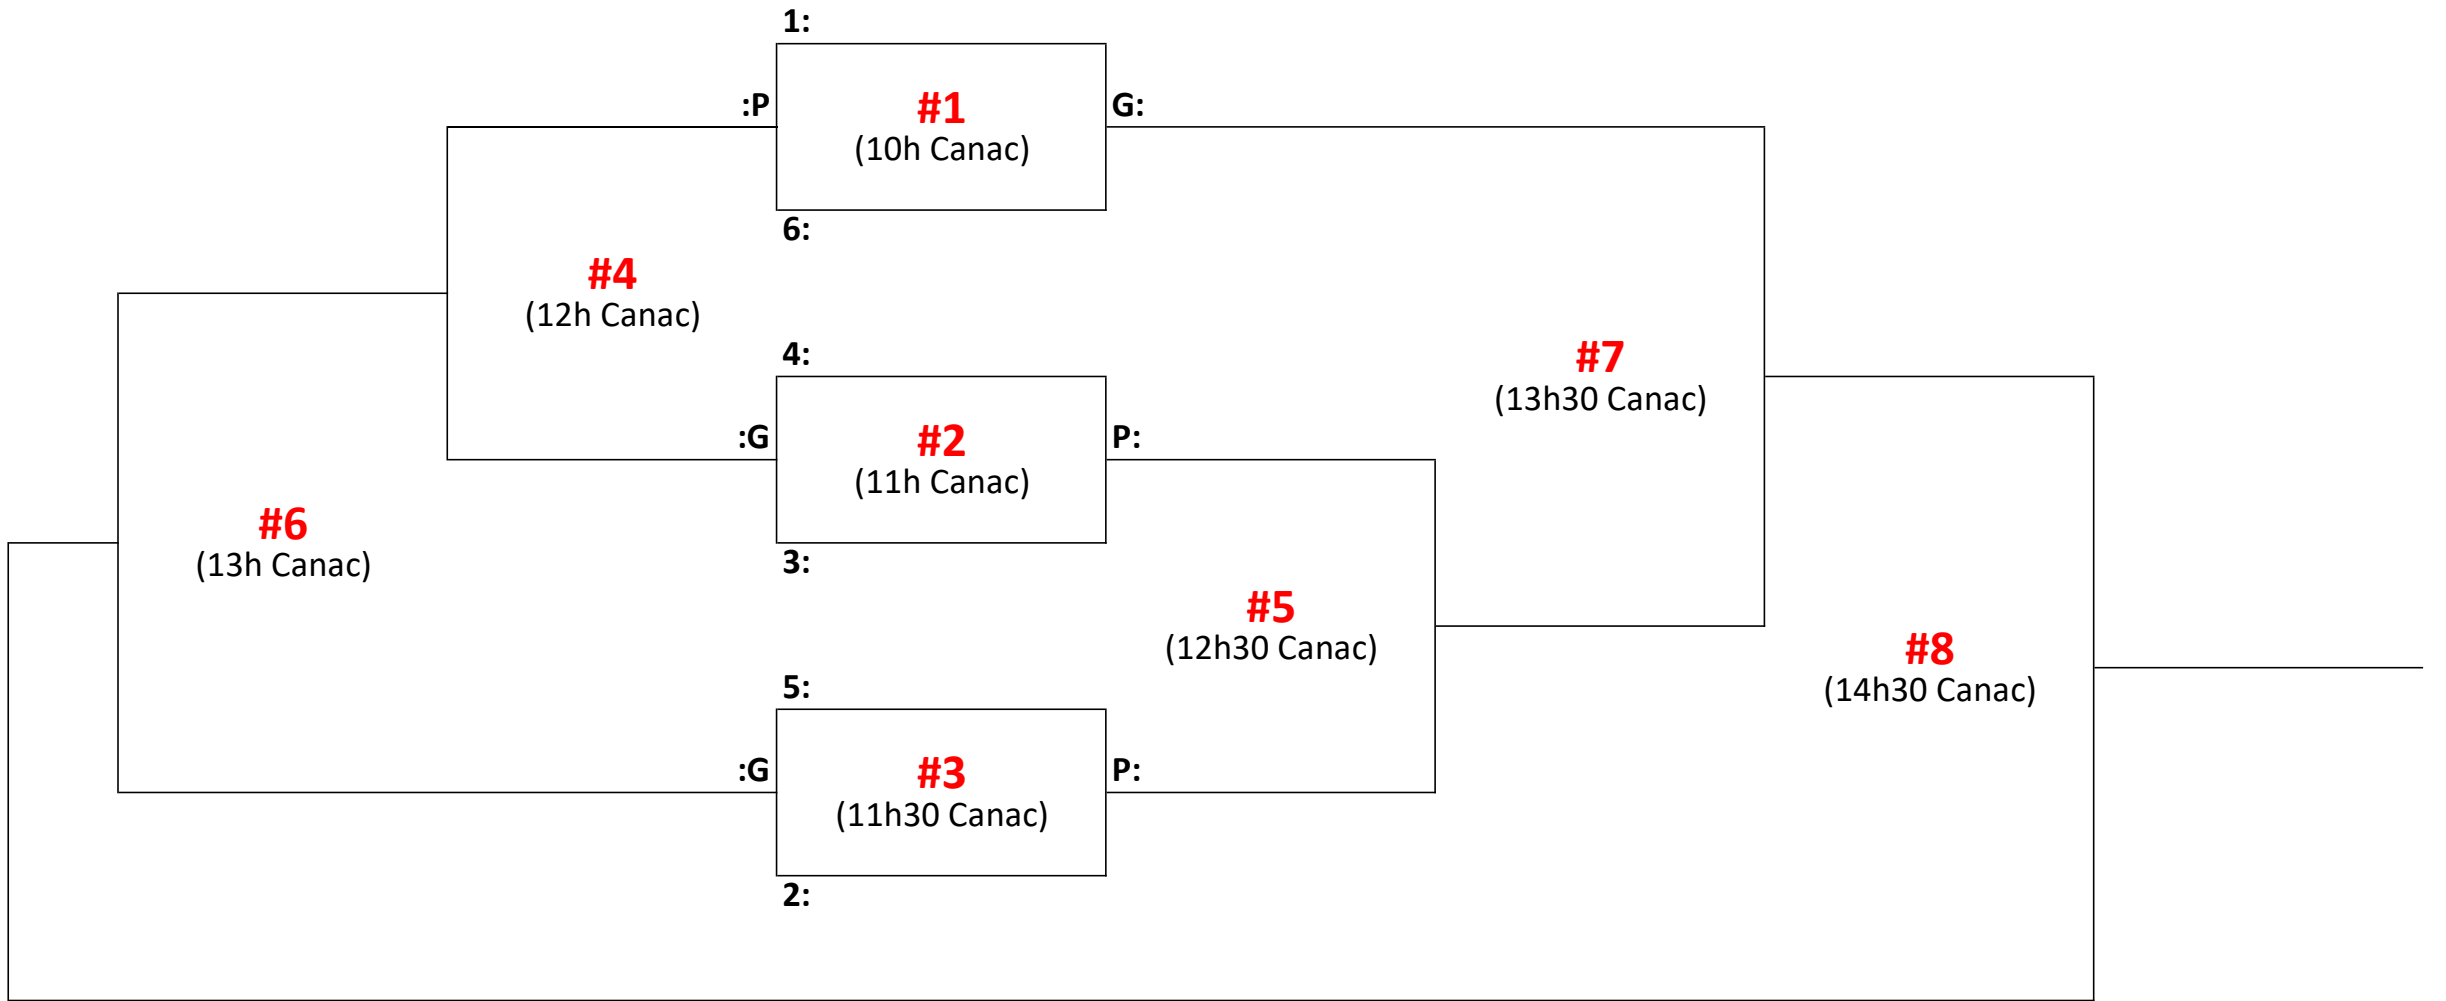

M7F - Samedi 13 juillet

M7A - Dimanche 14 juillet

M7AA - Samedi 13 juillet

M7AAA - Dimanche 14 juillet

M9F - Samedi 13 juillet

M9A - Dimanche 14 juillet

M9AA - Samedi 13 juil

M9AAA - Dimanche 14 juillet

M11F - Samedi 13 juillet

M11A - Dimanche 14 juillet

M11AA - Samedi 13 juillet

M11AAA - Dimanche 14 juillet

M13F - Samedi 13 juillet

M13A - Dimanche 14 juillet

M13AA - Samedi 13 juillet

M13AAA - Dimanche 14 juillet

M15A - Dimanche 14 juillet

M15AA - Samedi 13 juillet

M15AAA - Dimanche 14 juillet

M17 - Samedi 13 juillet

Championnat Junior - été 2024 (13-14 juillet)

- Une seule période de 18min chrono.
- Il n'y a pas de période d'échauffement.
- Si une surface prend du retard, la durée des matchs sera ajustée.
- À la demande d'un Coach, les équipes changent de côté à mi-match, lors d'un arrêt de jeu (match extérieur seulement).
- Un temps d'arrêt par équipe par match est accordé.
- En cas de prolongation, c'est à 3 contre 3 et les équipes jouent à l'opposé de leur banc.