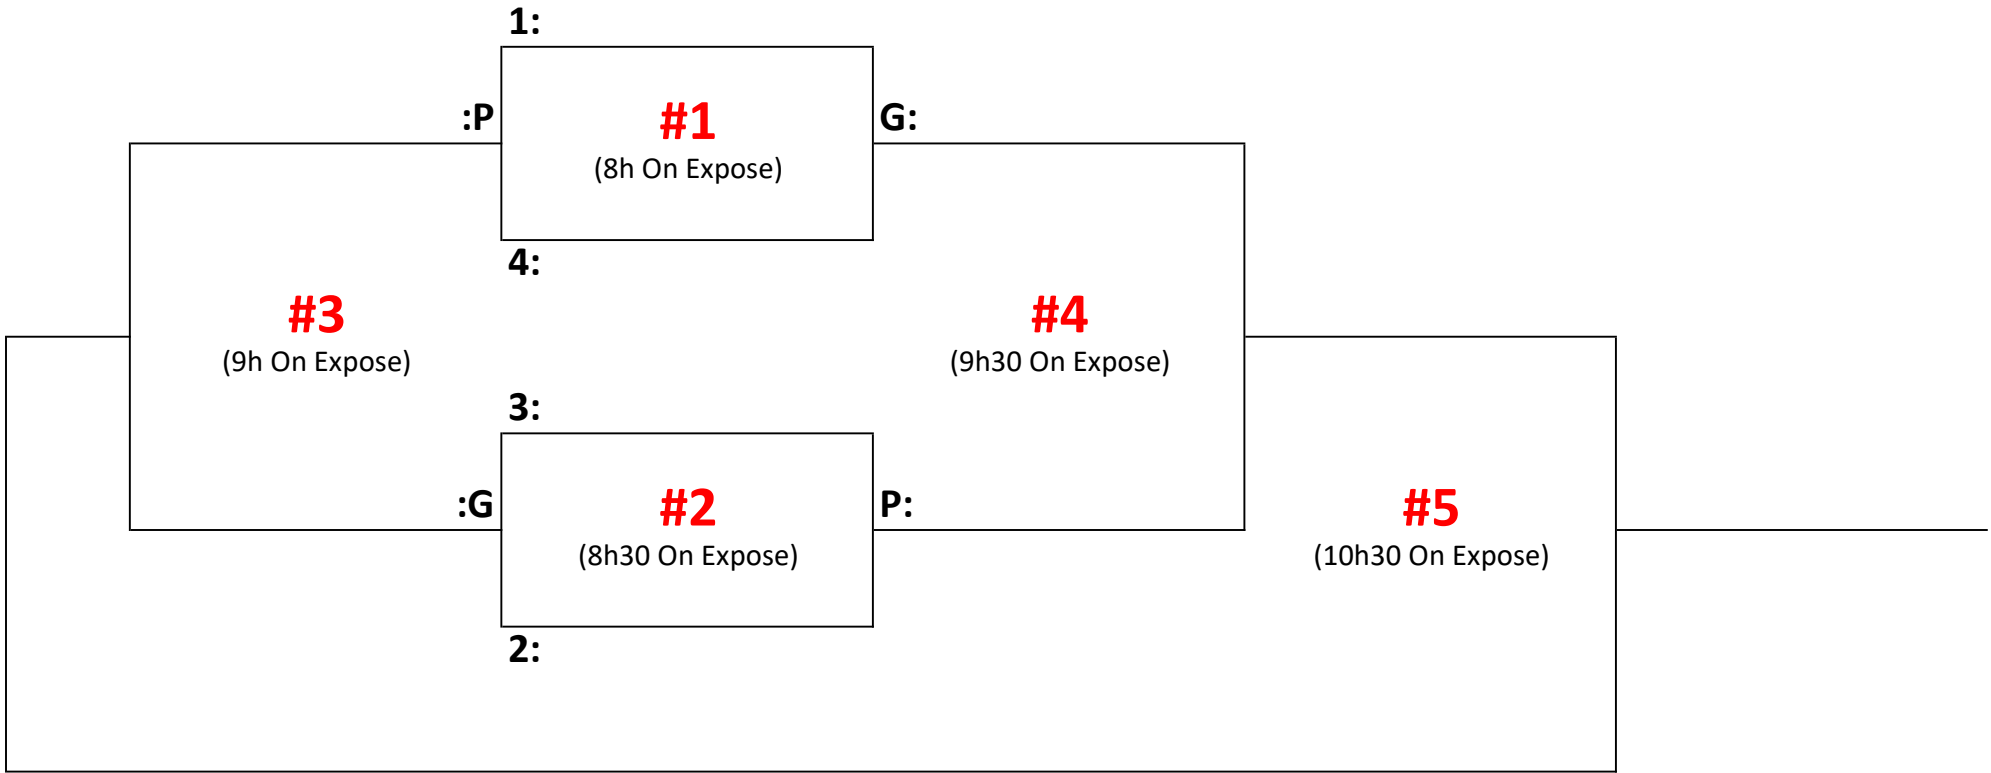

M11F - Samedi 13 juillet

M11A - Dimanche 14 juillet

M11AA - Samedi 13 juillet

M11AAA - Dimanche 14 juillet

M13F - Samedi 13 juillet

M13A - Dimanche 14 juillet

M13AA - Samedi 13 juillet

M13AAA - Dimanche 14 juillet

M15A - Dimanche 14 juillet

M15AA - Samedi 13 juillet

M15AAA - Dimanche 14 juillet

M17 - Samedi 13 juillet

Championnat Junior - été 2024 (13-14 juillet)

- Une seule période de 18min chrono.
- Il n'y a pas de période d'échauffement.
- Si une surface prend du retard, la durée des matchs sera ajustée.
- À la demande d'un Coach, les équipes changent de côté à mi-match, lors d'un arrêt de jeu (match extérieur seulement).
- Un temps d'arrêt par équipe par match est accordé.
- En cas de prolongation, c'est à 3 contre 3 et les équipes jouent à l'opposé de leur banc.