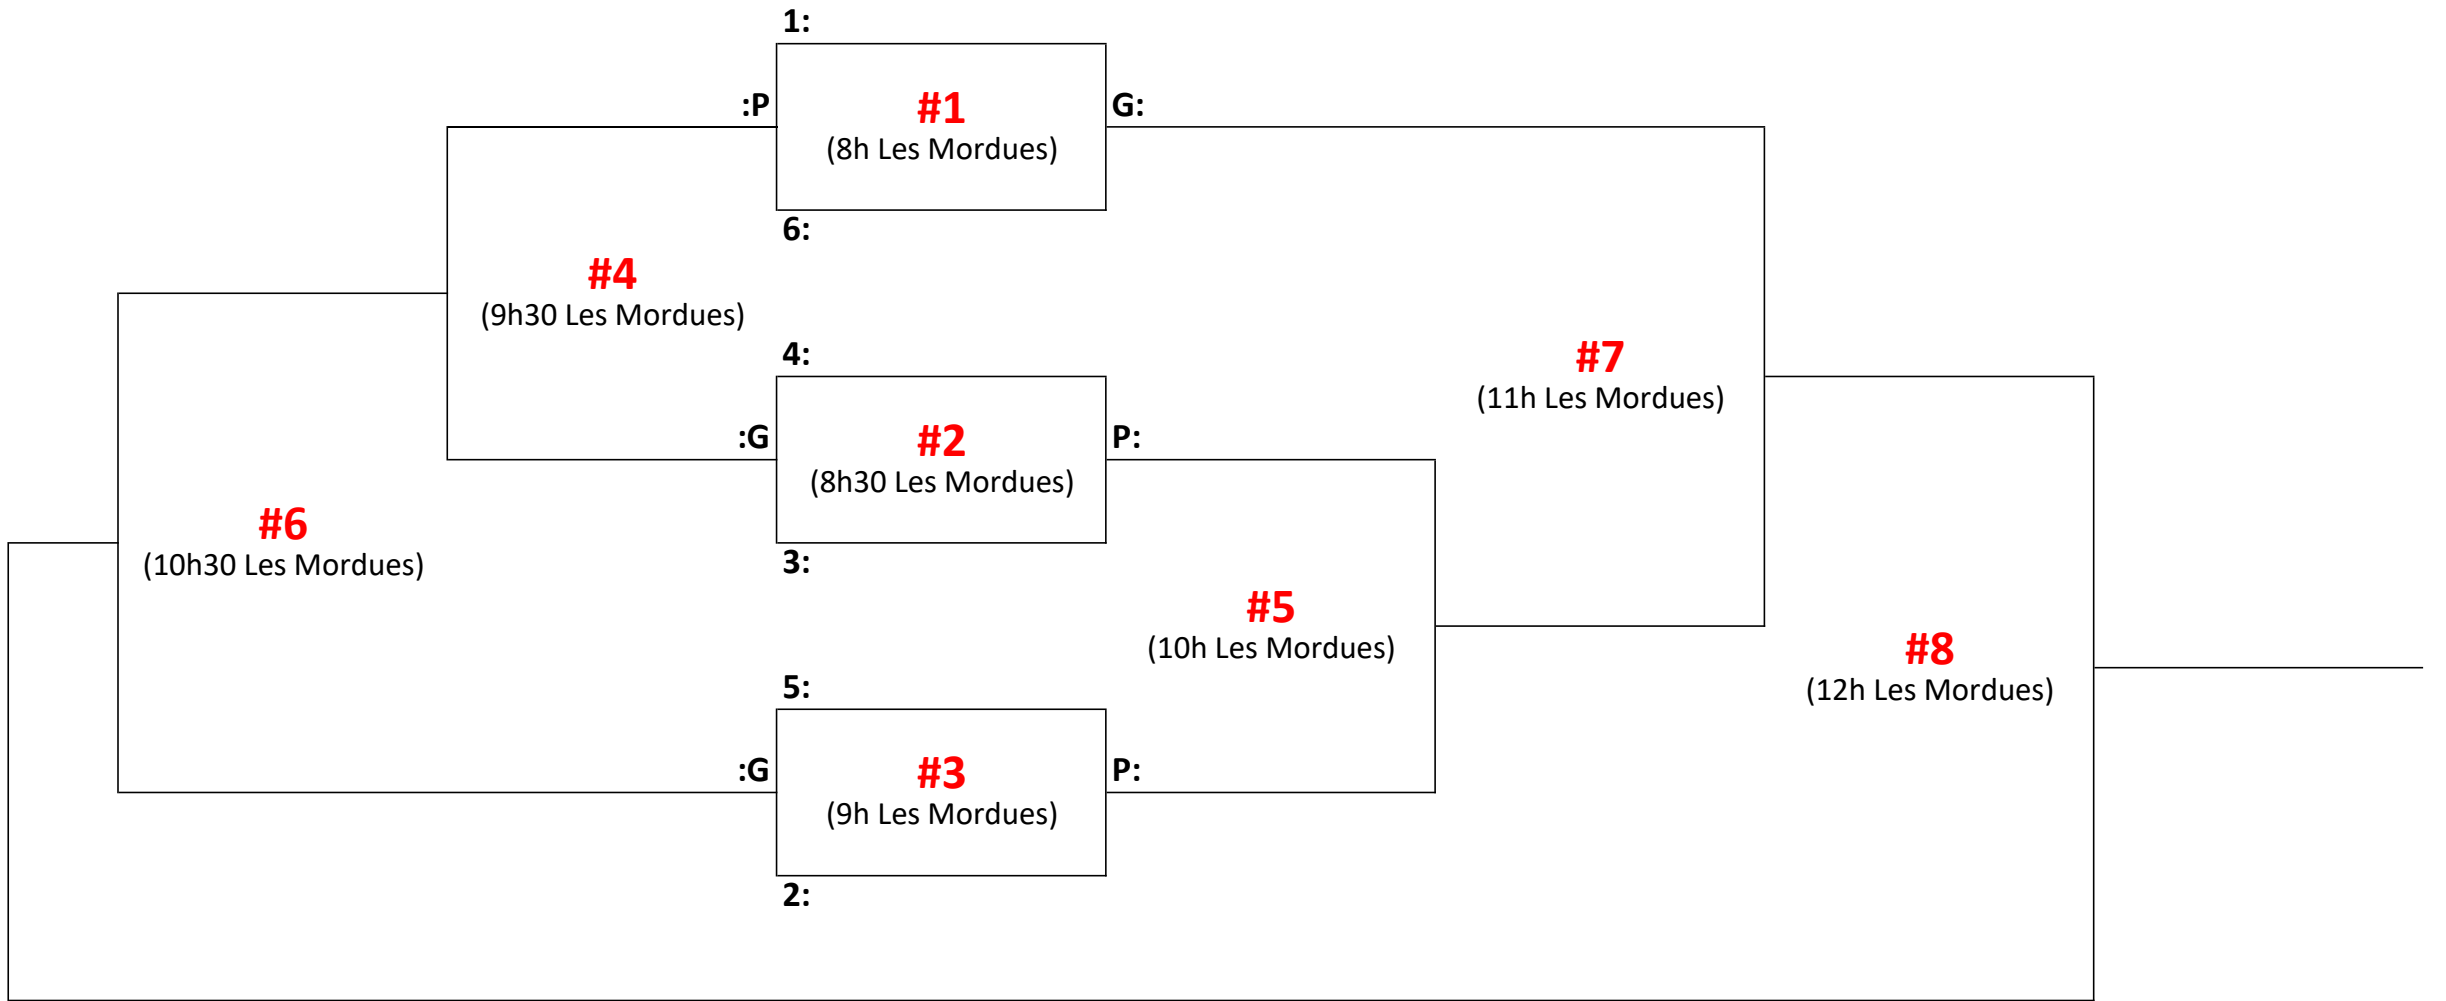

M7F - Samedi 13 juillet

M7A - Dimanche 14 juillet

M7AA - Samedi 13 juillet

M7AAA - Dimanche 14 juillet

M9F - Samedi 13 juillet

M9A - Dimanche 14 juillet

M9AA - Samedi 13 juil

M9AAA - Dimanche 14 juillet

M11F - Samedi 13 juillet

M11A - Dimanche 14 juillet

M11AA - Samedi 13 juillet

M11AAA - Dimanche 14 juillet

M13F - Samedi 13 juillet

M13A - Dimanche 14 juillet

M13AA - Samedi 13 juillet

M13AAA - Dimanche 14 juillet

M15A - Dimanche 14 juillet

M15AA - Samedi 13 juillet

M15AAA - Dimanche 14 juillet

M17 - Samedi 13 juillet

Championnat Junior - été 2024 (13-14 juillet)

- Une seule période de 18min chrono.
- Il n'y a pas de période d'échauffement.
- Si une surface prend du retard, la durée des matchs sera ajustée.
- À la demande d'un Coach, les équipes changent de côté à mi-match, lors d'un arrêt de jeu (match extérieur seulement).
- Un temps d'arrêt par équipe par match est accordé.
- En cas de prolongation, c'est à 3 contre 3 et les équipes jouent à l'opposé de leur banc.

SAMEDI 13 JUIL

	Canac	Les Mordues	Métal Sartigan	On Expose
8 h 00	M7F - #1	M9AA - #1	M11F - #1	M13AA - #1
8 h 30	M7F - #2	M9AA - #2	M11F - #2	M13AA - #2
9 h 00	M7F - #3	M9AA - #3	M11F - #3	M13AA - #3
9 h 30	M7F - #4	M9AA - #4	M11F - #4	M13AA - #4
10 h 00	M9F - #1	M9AA - #5	M11AA - #1	M13AA - #5
10 h 30	M7F - #5	M9AA - #6	M11F - #5	M13AA - #6
11 h 00	M9F - #2	M9AA - #7	M11AA - #2	M13AA - #7
11 h 30	M9F - #3	M9AA - #8	M11AA - #3	M13F - #1
12 h 00	M9F - #4	M9AA - #9	M11AA - #4	M13AA - #8
12 h 30	M9F - #5	M9AA - #10	M11AA - #5	M13F - #2
13 h 00	M9F - #6	M7AA - #1	M11AA - #6	M13F - #3
13 h 30	M9F - #7	M9AA - #11	M11AA - #7	M13F - #4
14 h 00	M15AA - #1	M7AA - #2	M15AA - #2	M17 - #1
14 h 30	M9F - #8	M7AA - #3	M11AA - #8	M17 - #2
15 h 00	M15AA - #3	M7AA - #4	M15AA - #4	M13F - #5
15 h 30			M17 - #3	M17 - #4
16 h 00			M7AA - #5	M15AA - #5
16 h 30				M17 - #5