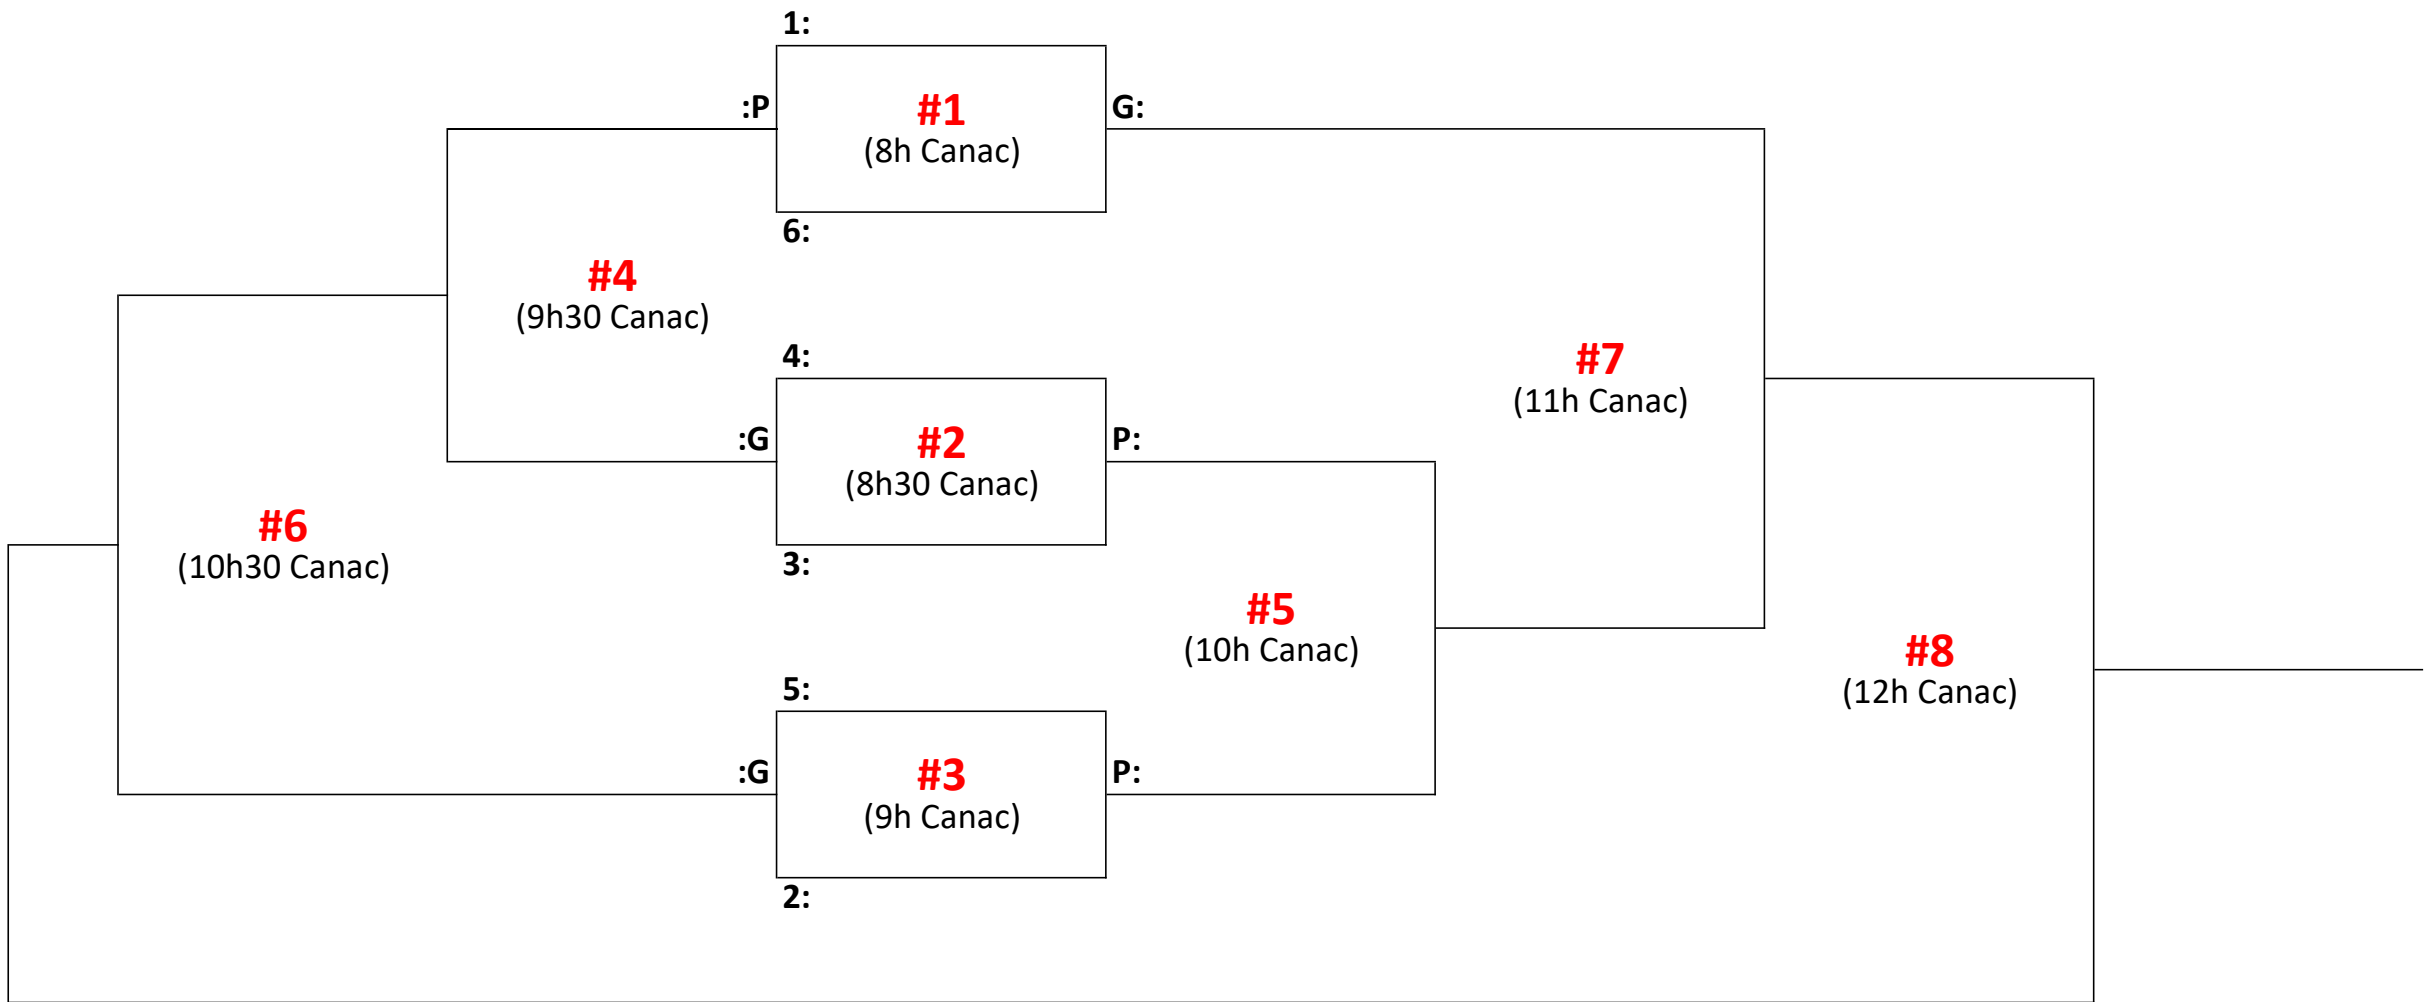

M7F - Samedi 13 juillet

M7A - Dimanche 14 juillet

M7AA - Samedi 13 juillet

M7AAA - Dimanche 14 juillet

M9F - Samedi 13 juillet

M9A - Dimanche 14 juillet

M9AA - Samedi 13 juil

M9AAA - Dimanche 14 juillet

M11F - Samedi 13 juillet

M11A - Dimanche 14 juillet

M11AA - Samedi 13 juillet

M11AAA - Dimanche 14 juillet

M13F - Samedi 13 juillet

M13A - Dimanche 14 juillet

M13AA - Samedi 13 juillet

M13AAA - Dimanche 14 juillet

M15A - Dimanche 14 juillet

M15AA - Samedi 13 juillet

M15AAA - Dimanche 14 juillet

M17 - Samedi 13 juillet

Championnat Junior - été 2024 (13-14 juillet)

- Une seule période de 18min chrono.
- Il n'y a pas de période d'échauffement.
- Si une surface prend du retard, la durée des matchs sera ajustée.
- À la demande d'un Coach, les équipes changent de côté à mi-match, lors d'un arrêt de jeu (match extérieur seulement).
- Un temps d'arrêt par équipe par match est accordé.
- En cas de prolongation, c'est à 3 contre 3 et les équipes jouent à l'opposé de leur banc.