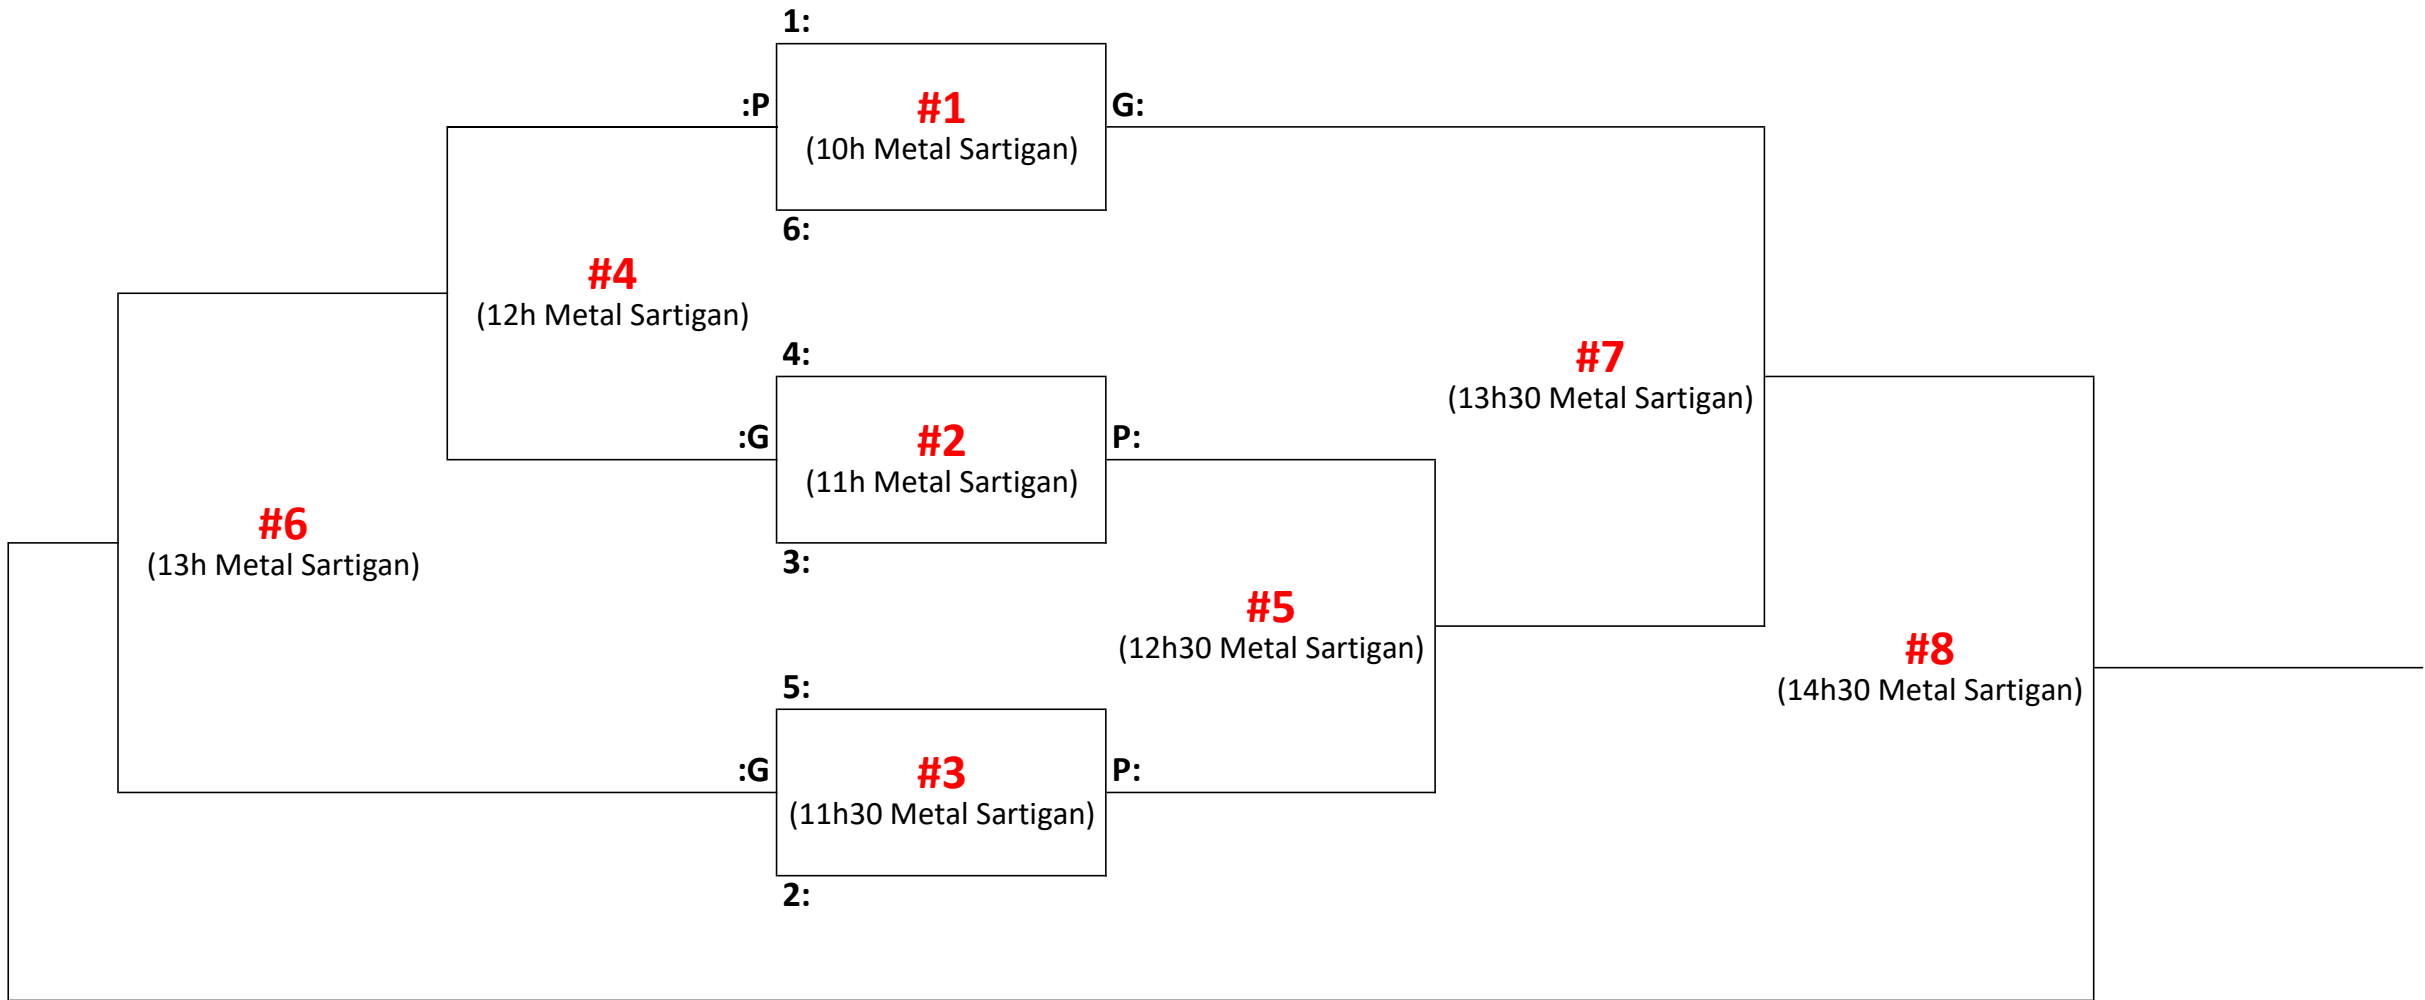

M7F - Samedi 13 juillet

M7A - Dimanche 14 juillet

M7AA - Samedi 13 juillet

M7AAA - Dimanche 14 juillet

M9F - Samedi 13 juillet

M9A - Dimanche 14 juillet

M9AA - Samedi 13 juil

M9AAA - Dimanche 14 juillet

M11F - Samedi 13 juillet

M11A - Dimanche 14 juillet

M11AA - Samedi 13 juillet

M11AAA - Dimanche 14 juillet

M13F - Samedi 13 juillet

M13A - Dimanche 14 juillet

M13AA - Samedi 13 juillet

M13AAA - Dimanche 14 juillet

SAMEDI 13 JUIL

	Canac	Les Mordues	Métal Sartigan	On Expose
8 h 00	M7F - #1	M9AA - #1	M11F - #1	M13AA - #1
8 h 30	M7F - #2	M9AA - #2	M11F - #2	M13AA - #2
9 h 00	M7F - #3	M9AA - #3	M11F - #3	M13AA - #3
9 h 30	M7F - #4	M9AA - #4	M11F - #4	M13AA - #4
10 h 00	M9F - #1	M9AA - #5	M11AA - #1	M13AA - #5
10 h 30	M7F - #5	M9AA - #6	M11F - #5	M13AA - #6
11 h 00	M9F - #2	M9AA - #7	M11AA - #2	M13AA - #7
11 h 30	M9F - #3	M9AA - #8	M11AA - #3	M13F - #1
12 h 00	M9F - #4	M9AA - #9	M11AA - #4	M13AA - #8
12 h 30	M9F - #5	M9AA - #10	M11AA - #5	M13F - #2
13 h 00	M9F - #6	M7AA - #1	M11AA - #6	M13F - #3
13 h 30	M9F - #7	M9AA - #11	M11AA - #7	M13F - #4
14 h 00	M15AA - #1	M7AA - #2	M15AA - #2	M17 - #1
14 h 30	M9F - #8	M7AA - #3	M11AA - #8	M17 - #2
15 h 00	M15AA - #3	M7AA - #4	M15AA - #4	M13F - #5
15 h 30			M17 - #3	M17 - #4
16 h 00			M7AA - #5	M15AA - #5
16 h 30				M17 - #5