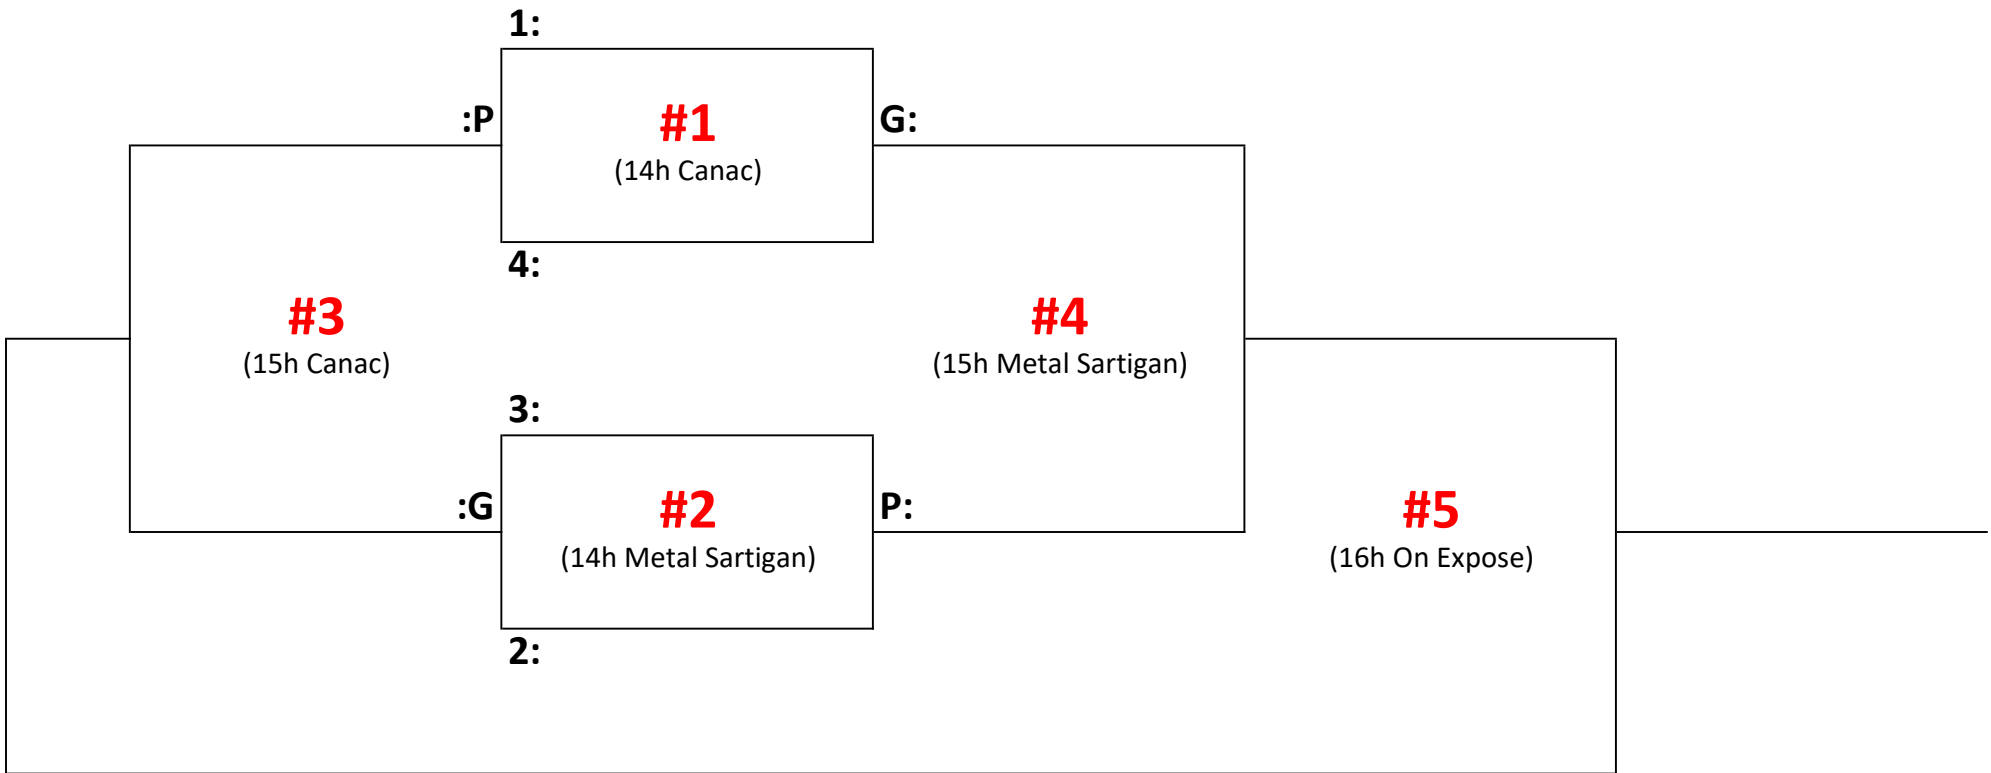

M11F - Samedi 13 juillet

M11A - Dimanche 14 juillet

M11AA - Samedi 13 juillet

M11AAA - Dimanche 14 juillet

M13F - Samedi 13 juillet

M13A - Dimanche 14 juillet

M13AA - Samedi 13 juillet

M13AAA - Dimanche 14 juillet

M15A - Dimanche 14 juillet

M15AA - Samedi 13 juillet

M15AAA - Dimanche 14 juillet

M17 - Samedi 13 juillet

Championnat Junior - été 2024 (13-14 juillet)

- Une seule période de 18min chrono.
- Il n'y a pas de période d'échauffement.
- Si une surface prend du retard, la durée des matchs sera ajustée.
- À la demande d'un Coach, les équipes changent de côté à mi-match, lors d'un arrêt de jeu (match extérieur seulement).
- Un temps d'arrêt par équipe par match est accordé.
- En cas de prolongation, c'est à 3 contre 3 et les équipes jouent à l'opposé de leur banc.