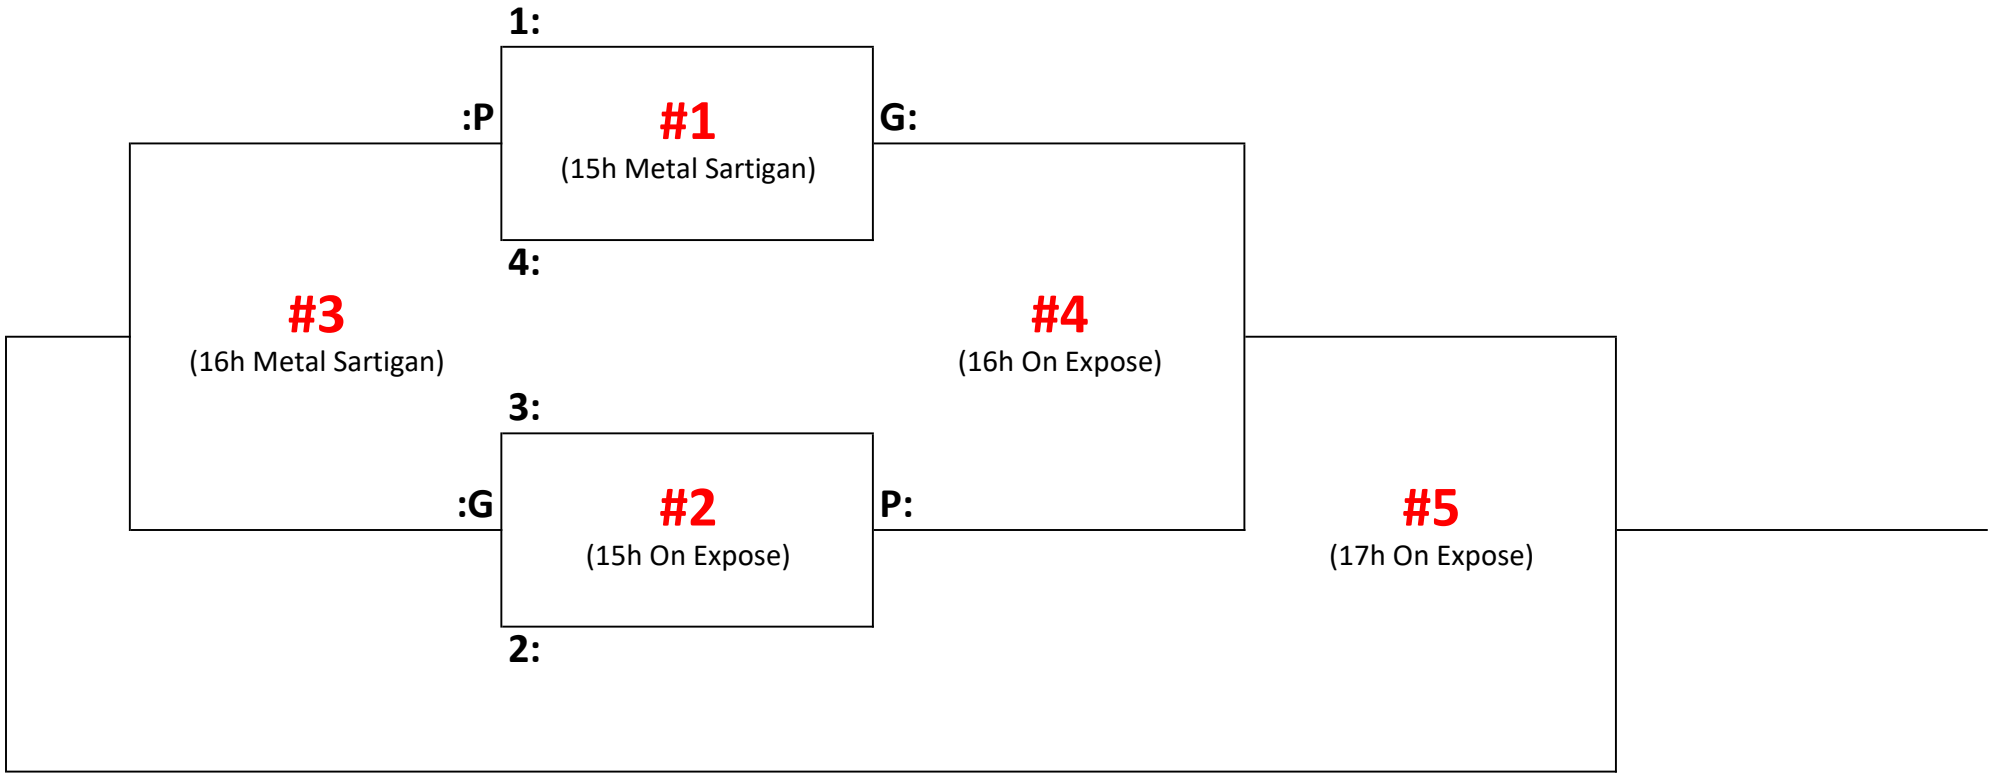

M11F - Samedi 13 juillet

M11A - Dimanche 14 juillet

M11AA - Samedi 13 juillet

M11AAA - Dimanche 14 juillet

M13F - Samedi 13 juillet

M13A - Dimanche 14 juillet

M13AA - Samedi 13 juillet

M13AAA - Dimanche 14 juillet

M15A - Dimanche 14 juillet

M15AA - Samedi 13 juillet

M15AAA - Dimanche 14 juillet

M17 - Samedi 13 juillet

Championnat Junior - été 2024 (13-14 juillet)

- Une seule période de 18min chrono.
- Il n'y a pas de période d'échauffement.
- Si une surface prend du retard, la durée des matchs sera ajustée.
- À la demande d'un Coach, les équipes changent de côté à mi-match, lors d'un arrêt de jeu (match extérieur seulement).
- Un temps d'arrêt par équipe par match est accordé.
- En cas de prolongation, c'est à 3 contre 3 et les équipes jouent à l'opposé de leur banc.