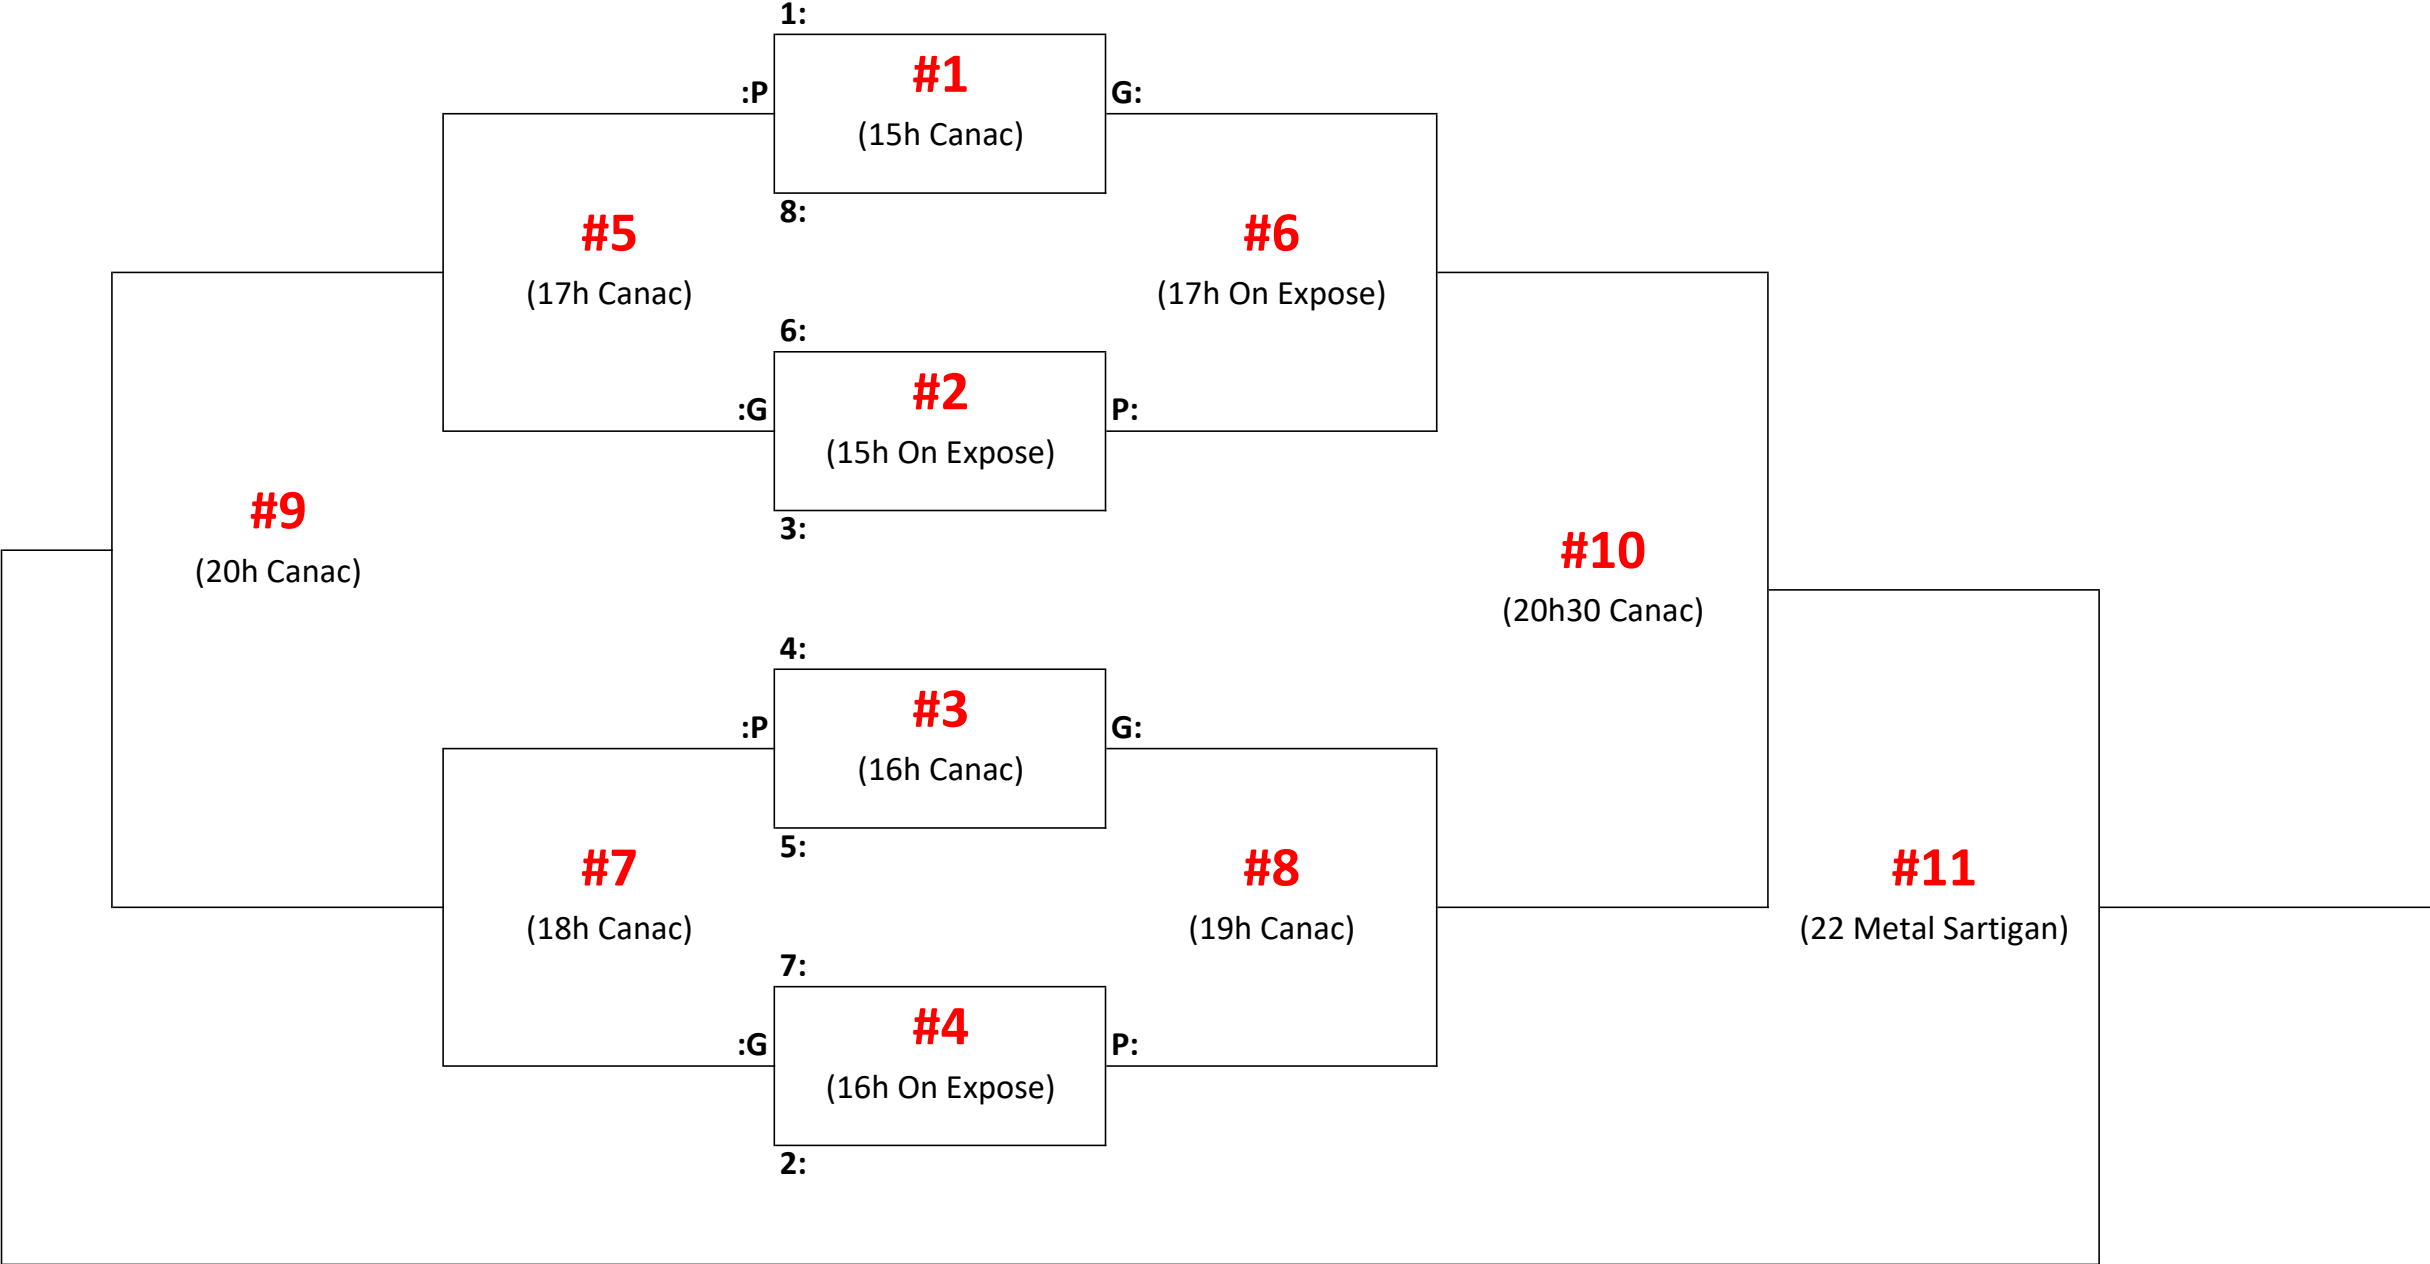

C3 - Samedi 31 août