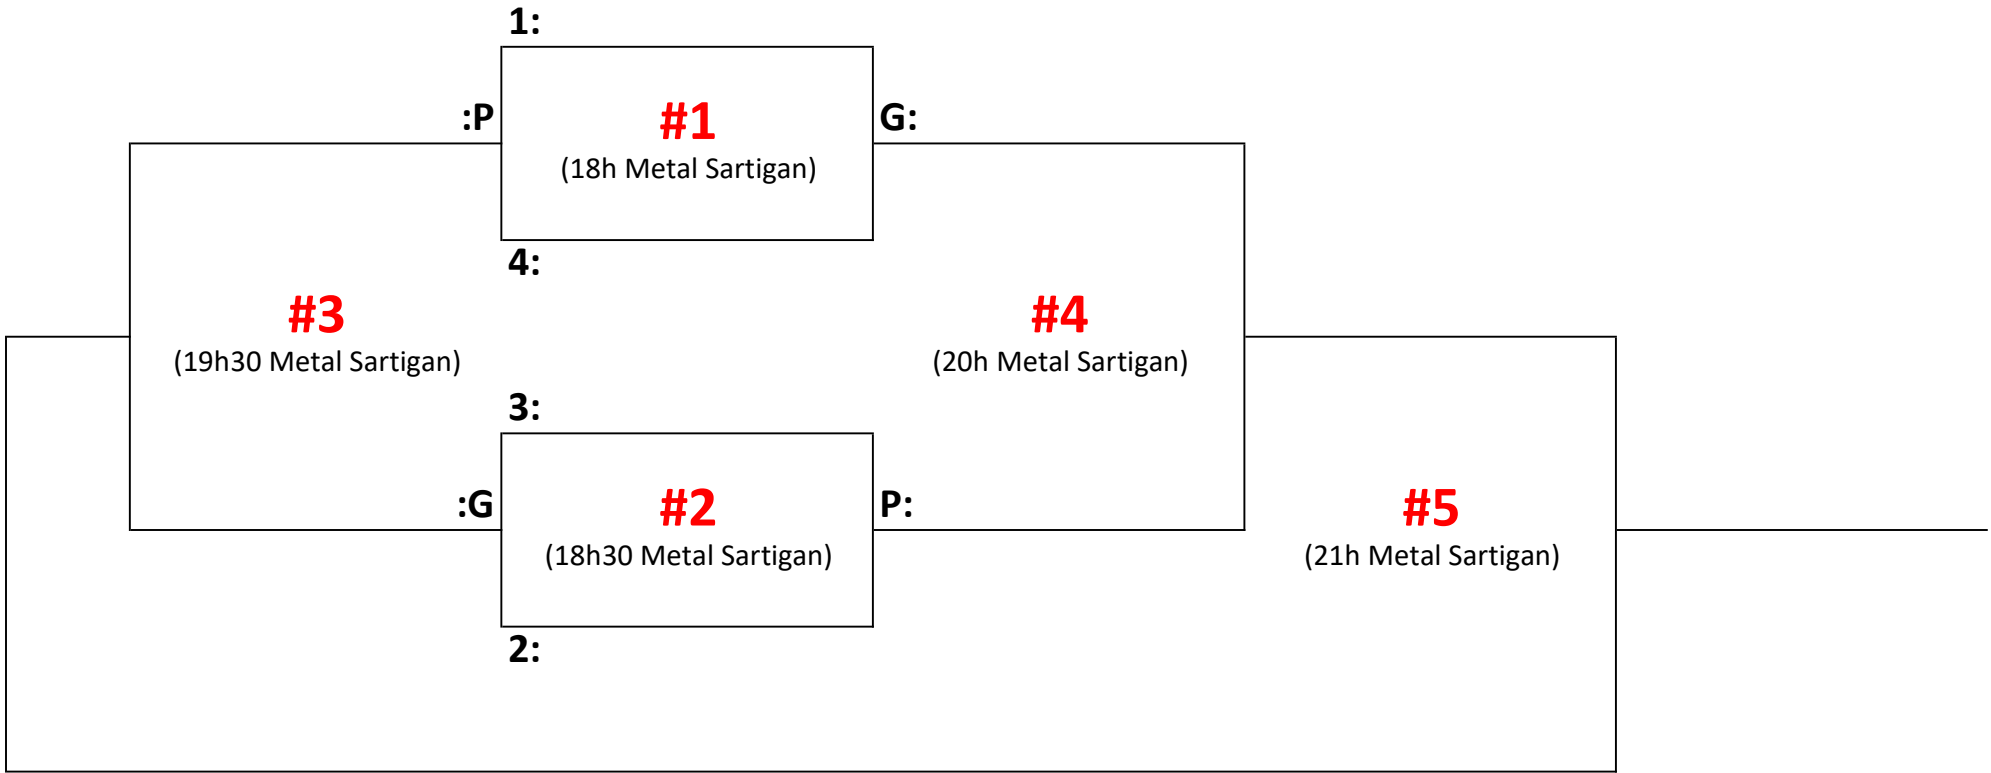

FB1 - Vendredi 30 août