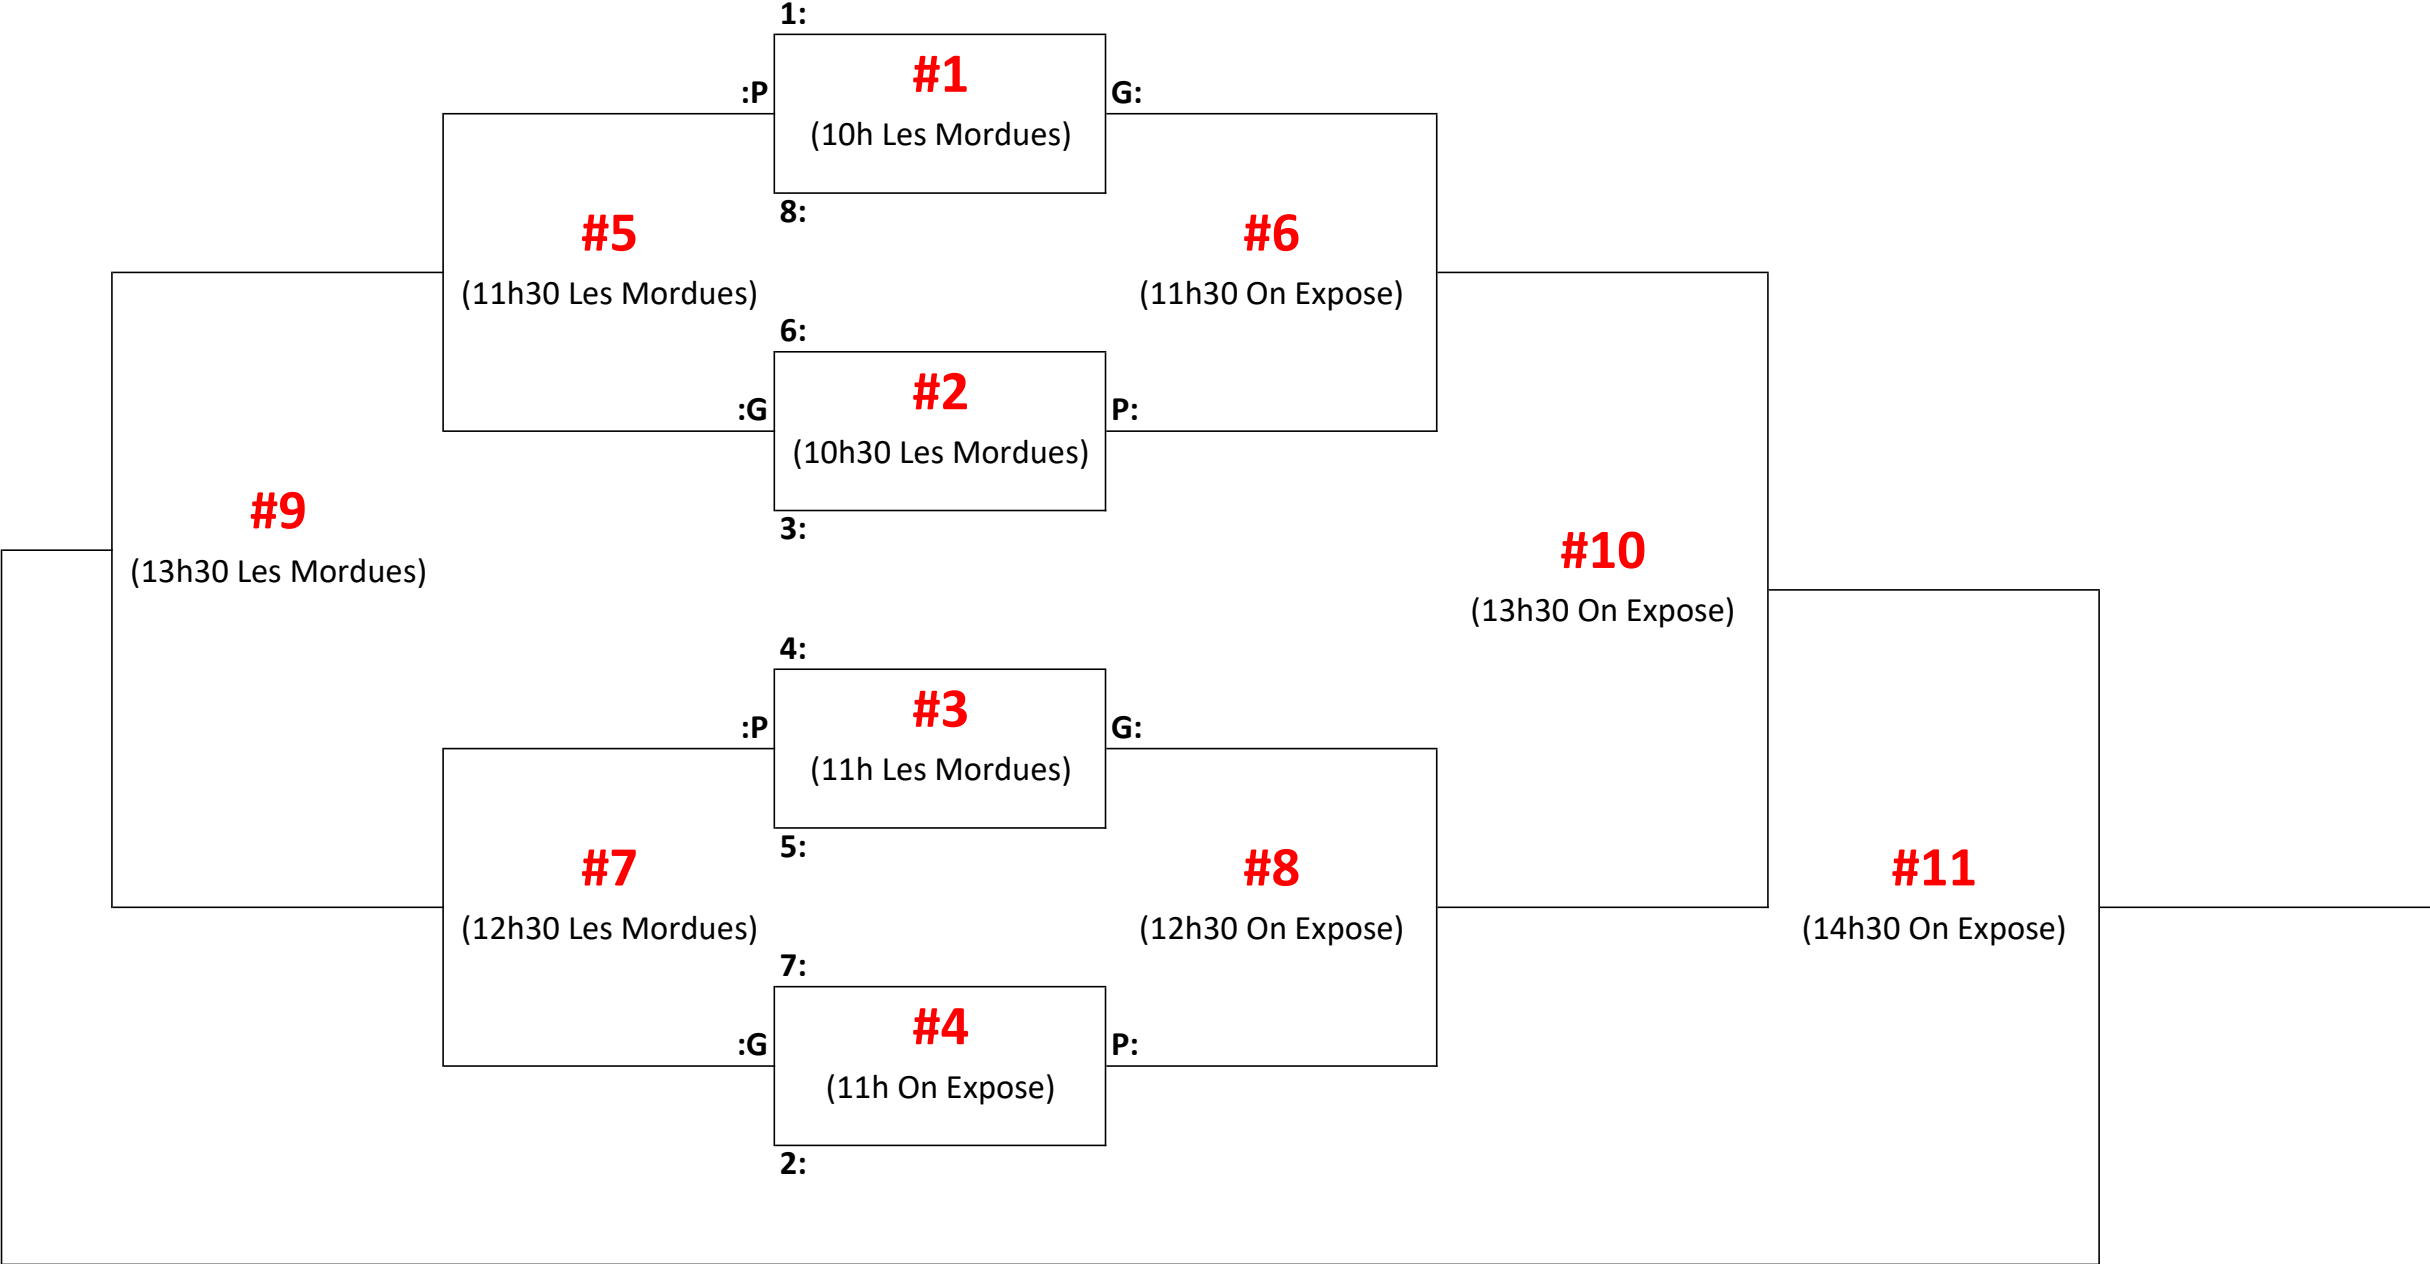

FD3 - Samedi 24 août