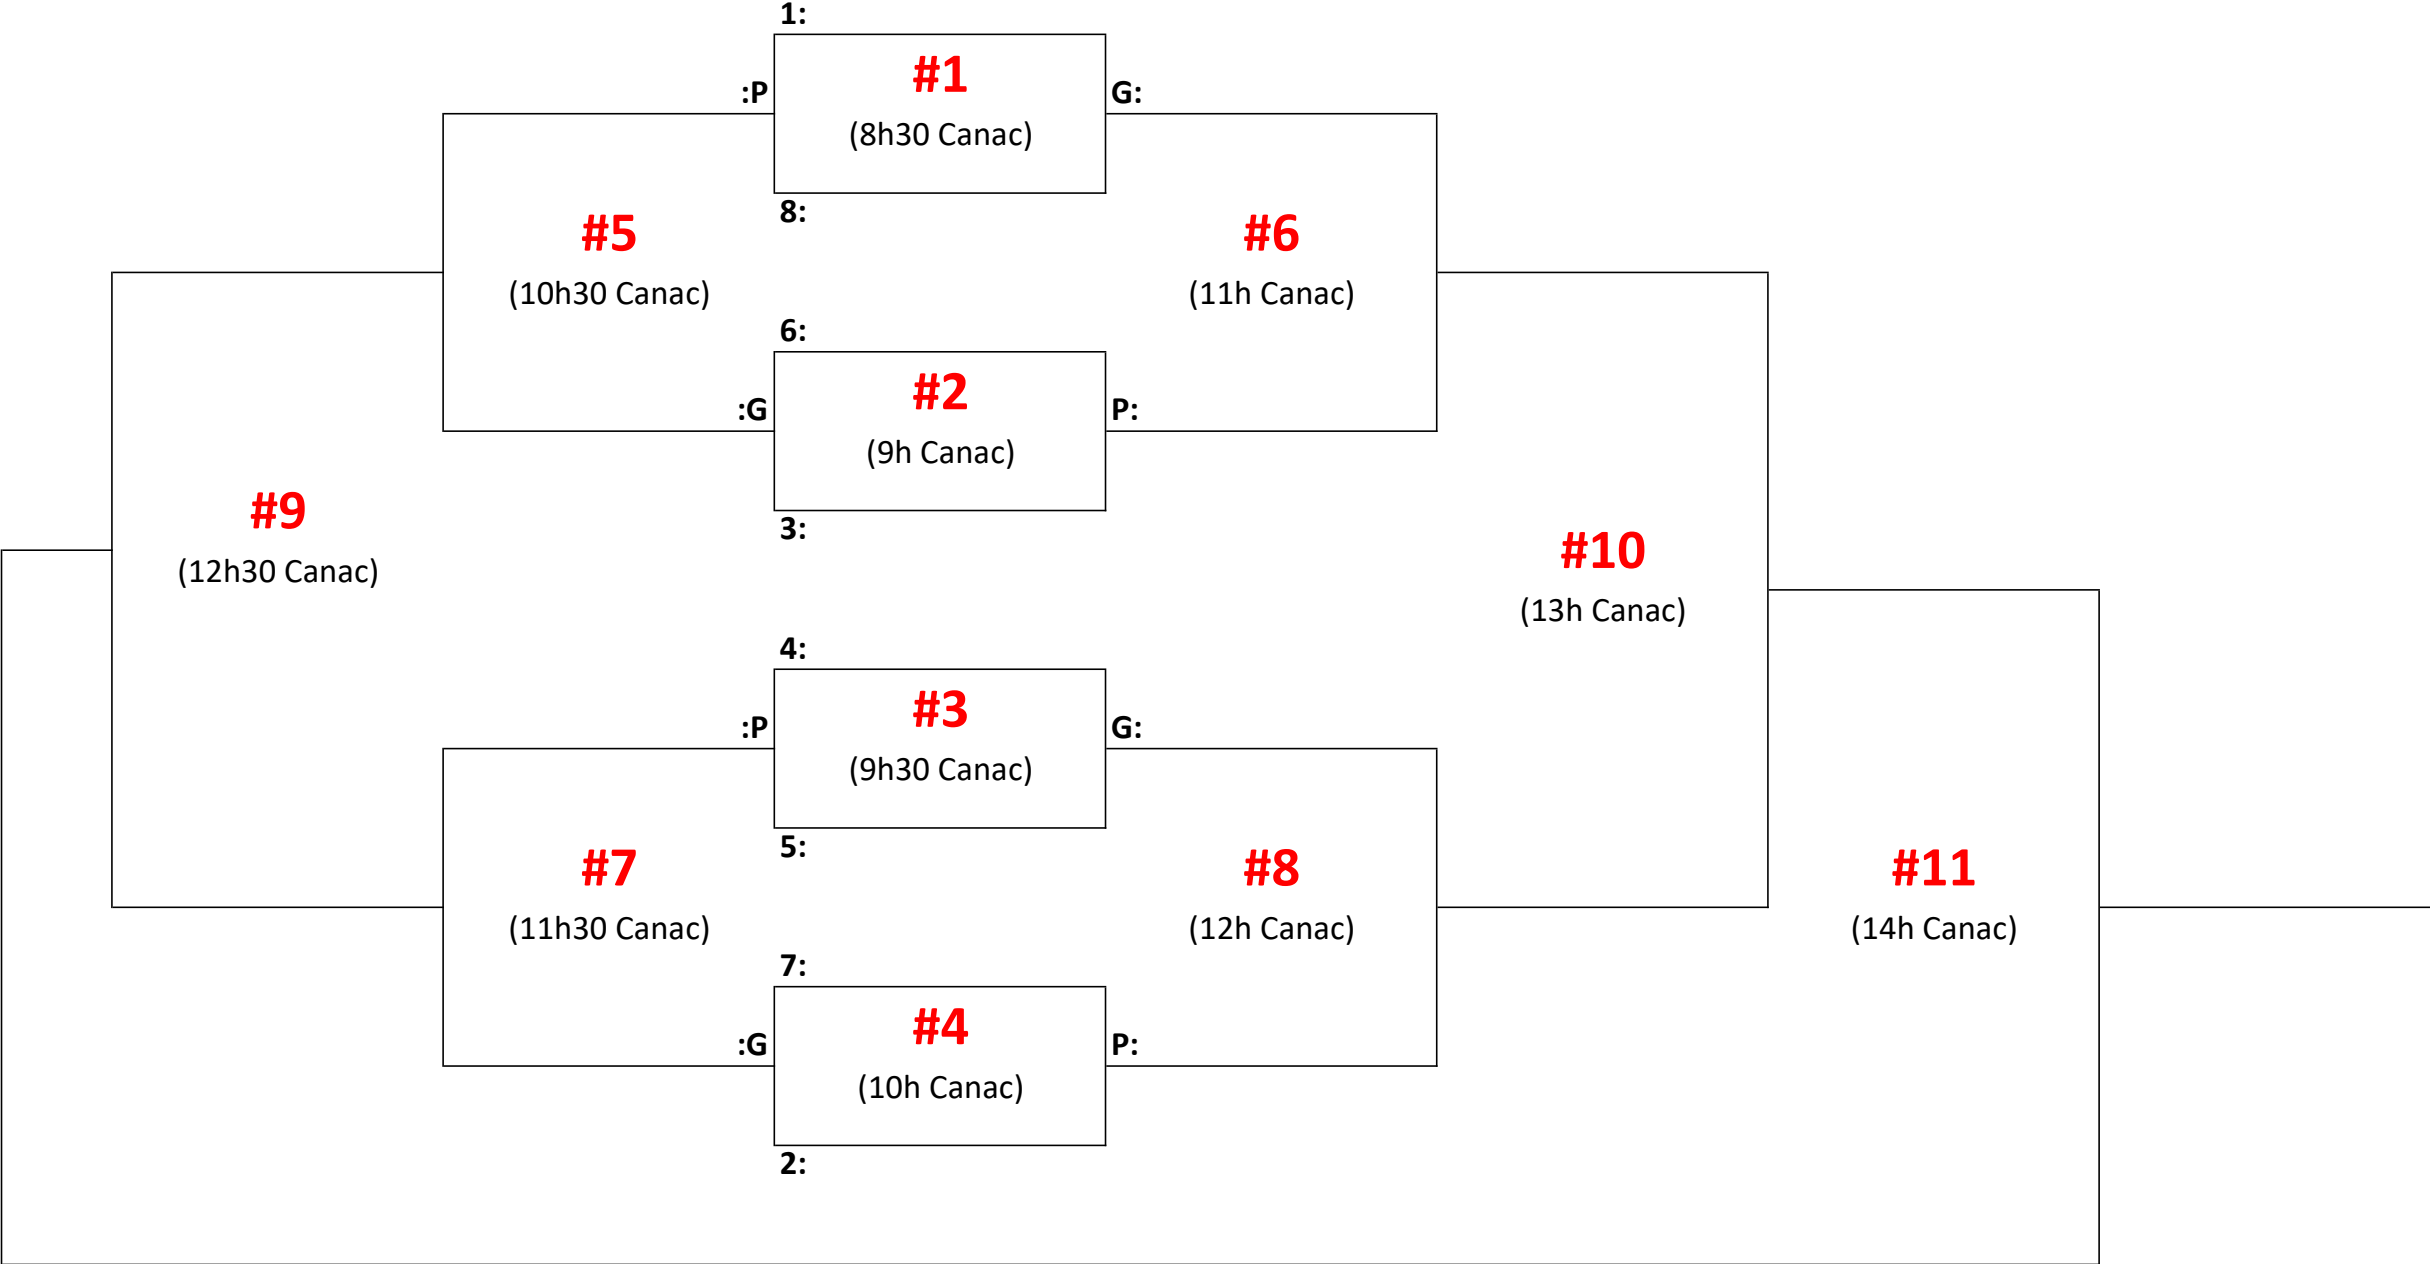

X (meilleur): _____
Y (2e meilleur): _____

Éliminatoires
(24 août)

FD3 - Samedi 24 août

MC1 - Samedi 31 août

MC2 - Samedi 31 août

MD1 - 30-31 août

Préliminaires
(30 août)

#1	(19h Metal Sartigan)	7:		VS	8:	
#2	(20h30 Metal Sartigan)	7:		VS	9:	
#3	(21h30 Metal Sartigan)	8:		VS	9:	