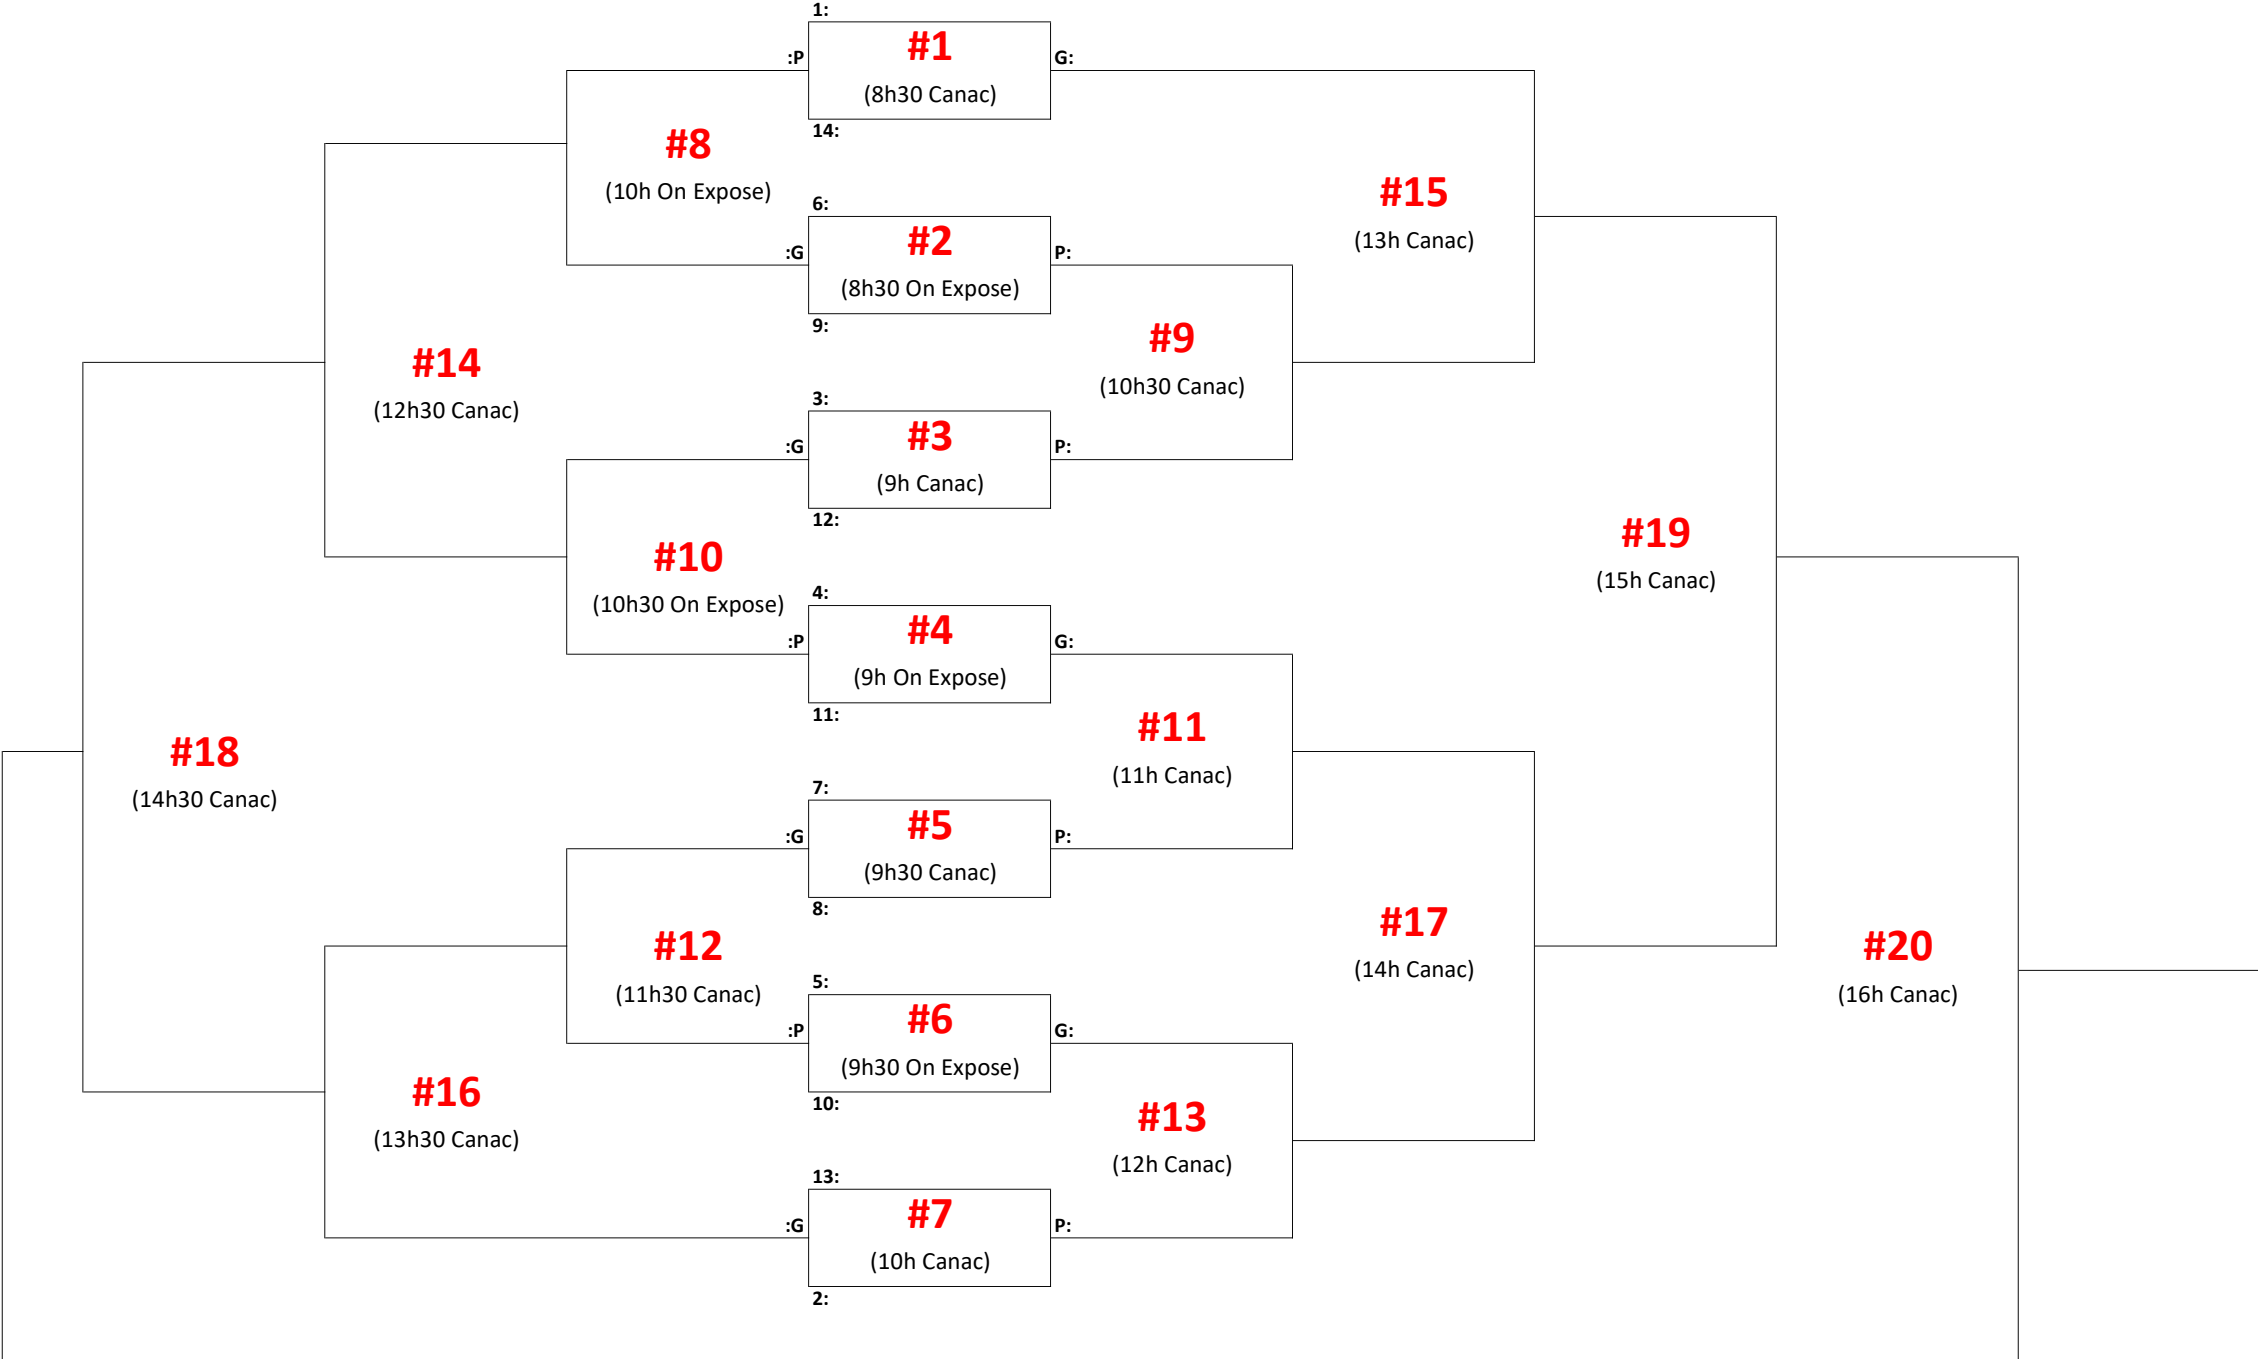

Éliminatoires
(24 août)

D2 - Samedi 31 août

FB1 - Vendredi 30 août

FB2 - Vendredi 23 août

FC1 - 23-24 août

Préliminaires
(23 août)

#1	(18h30 Les Mordues)	7:	_____	VS	8:	_____
#2	(19h30 Les Mordues)	7:	_____	VS	9:	_____
#3	(20h30 Les Mordues)	8:	_____	VS	9:	_____

X (meilleur): _____
 Y (2e meilleur): _____

Éliminatoires
(24 août)

FC2 - Samedi 24 août

FD1 - Samedi 31 août

FD2 - 23-24 août

Préliminaires
(23 août)

#1 (19h On Expose)	11:	VS	12:
#2 (20h On Expose)	11:	VS	13:
#3 (21h On Expose)	12:	VS	13: