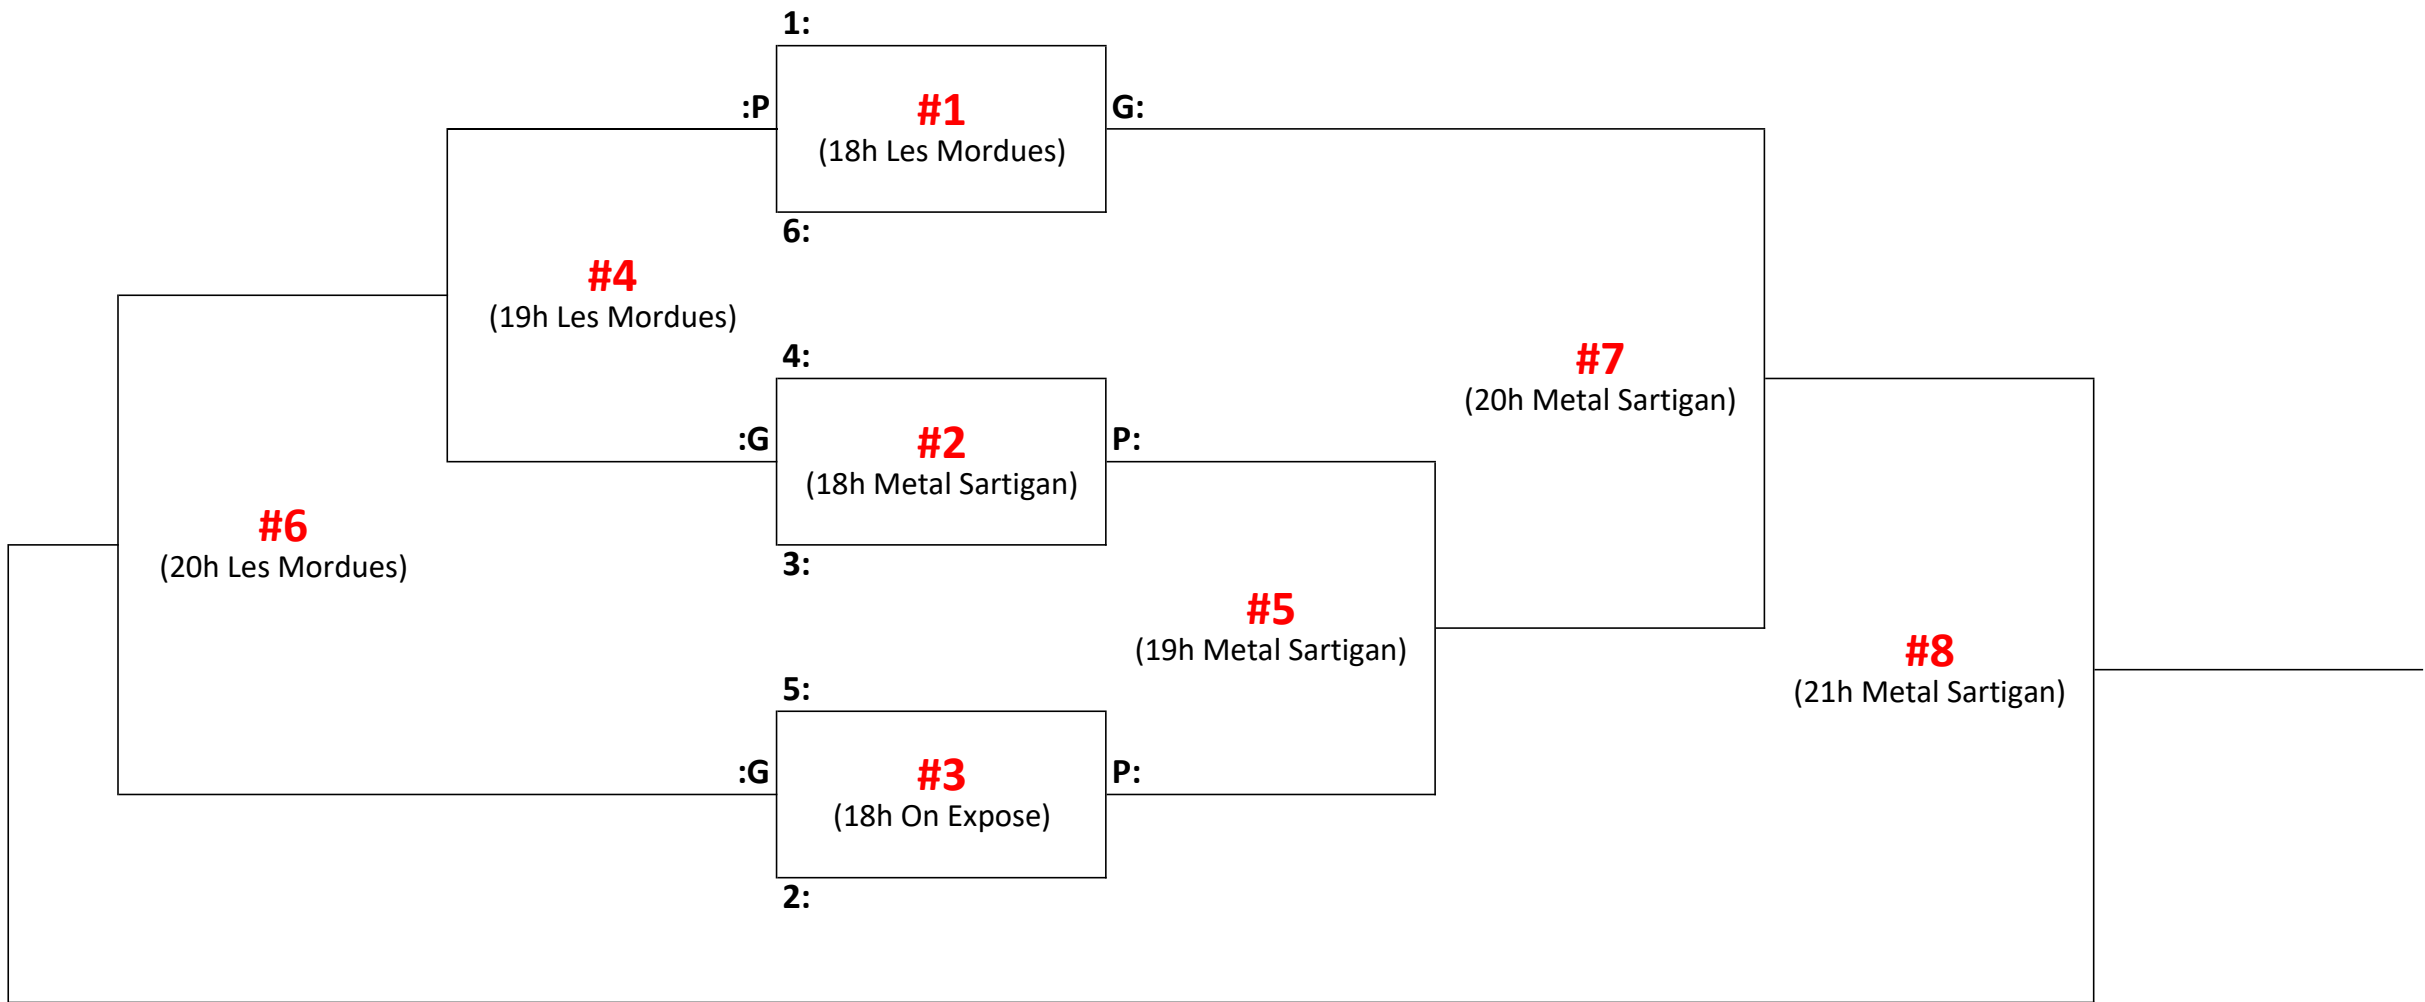

Éliminatoires
(24 août)

D2 - Samedi 31 août

FB1 - Vendredi 30 août

FB2 - Vendredi 23 août

FC1 - 23-24 août

Préliminaires
(23 août)

#1	(18h30 Les Mordues)	7:	_____	VS	8:	_____
#2	(19h30 Les Mordues)	7:	_____	VS	9:	_____
#3	(20h30 Les Mordues)	8:	_____	VS	9:	_____