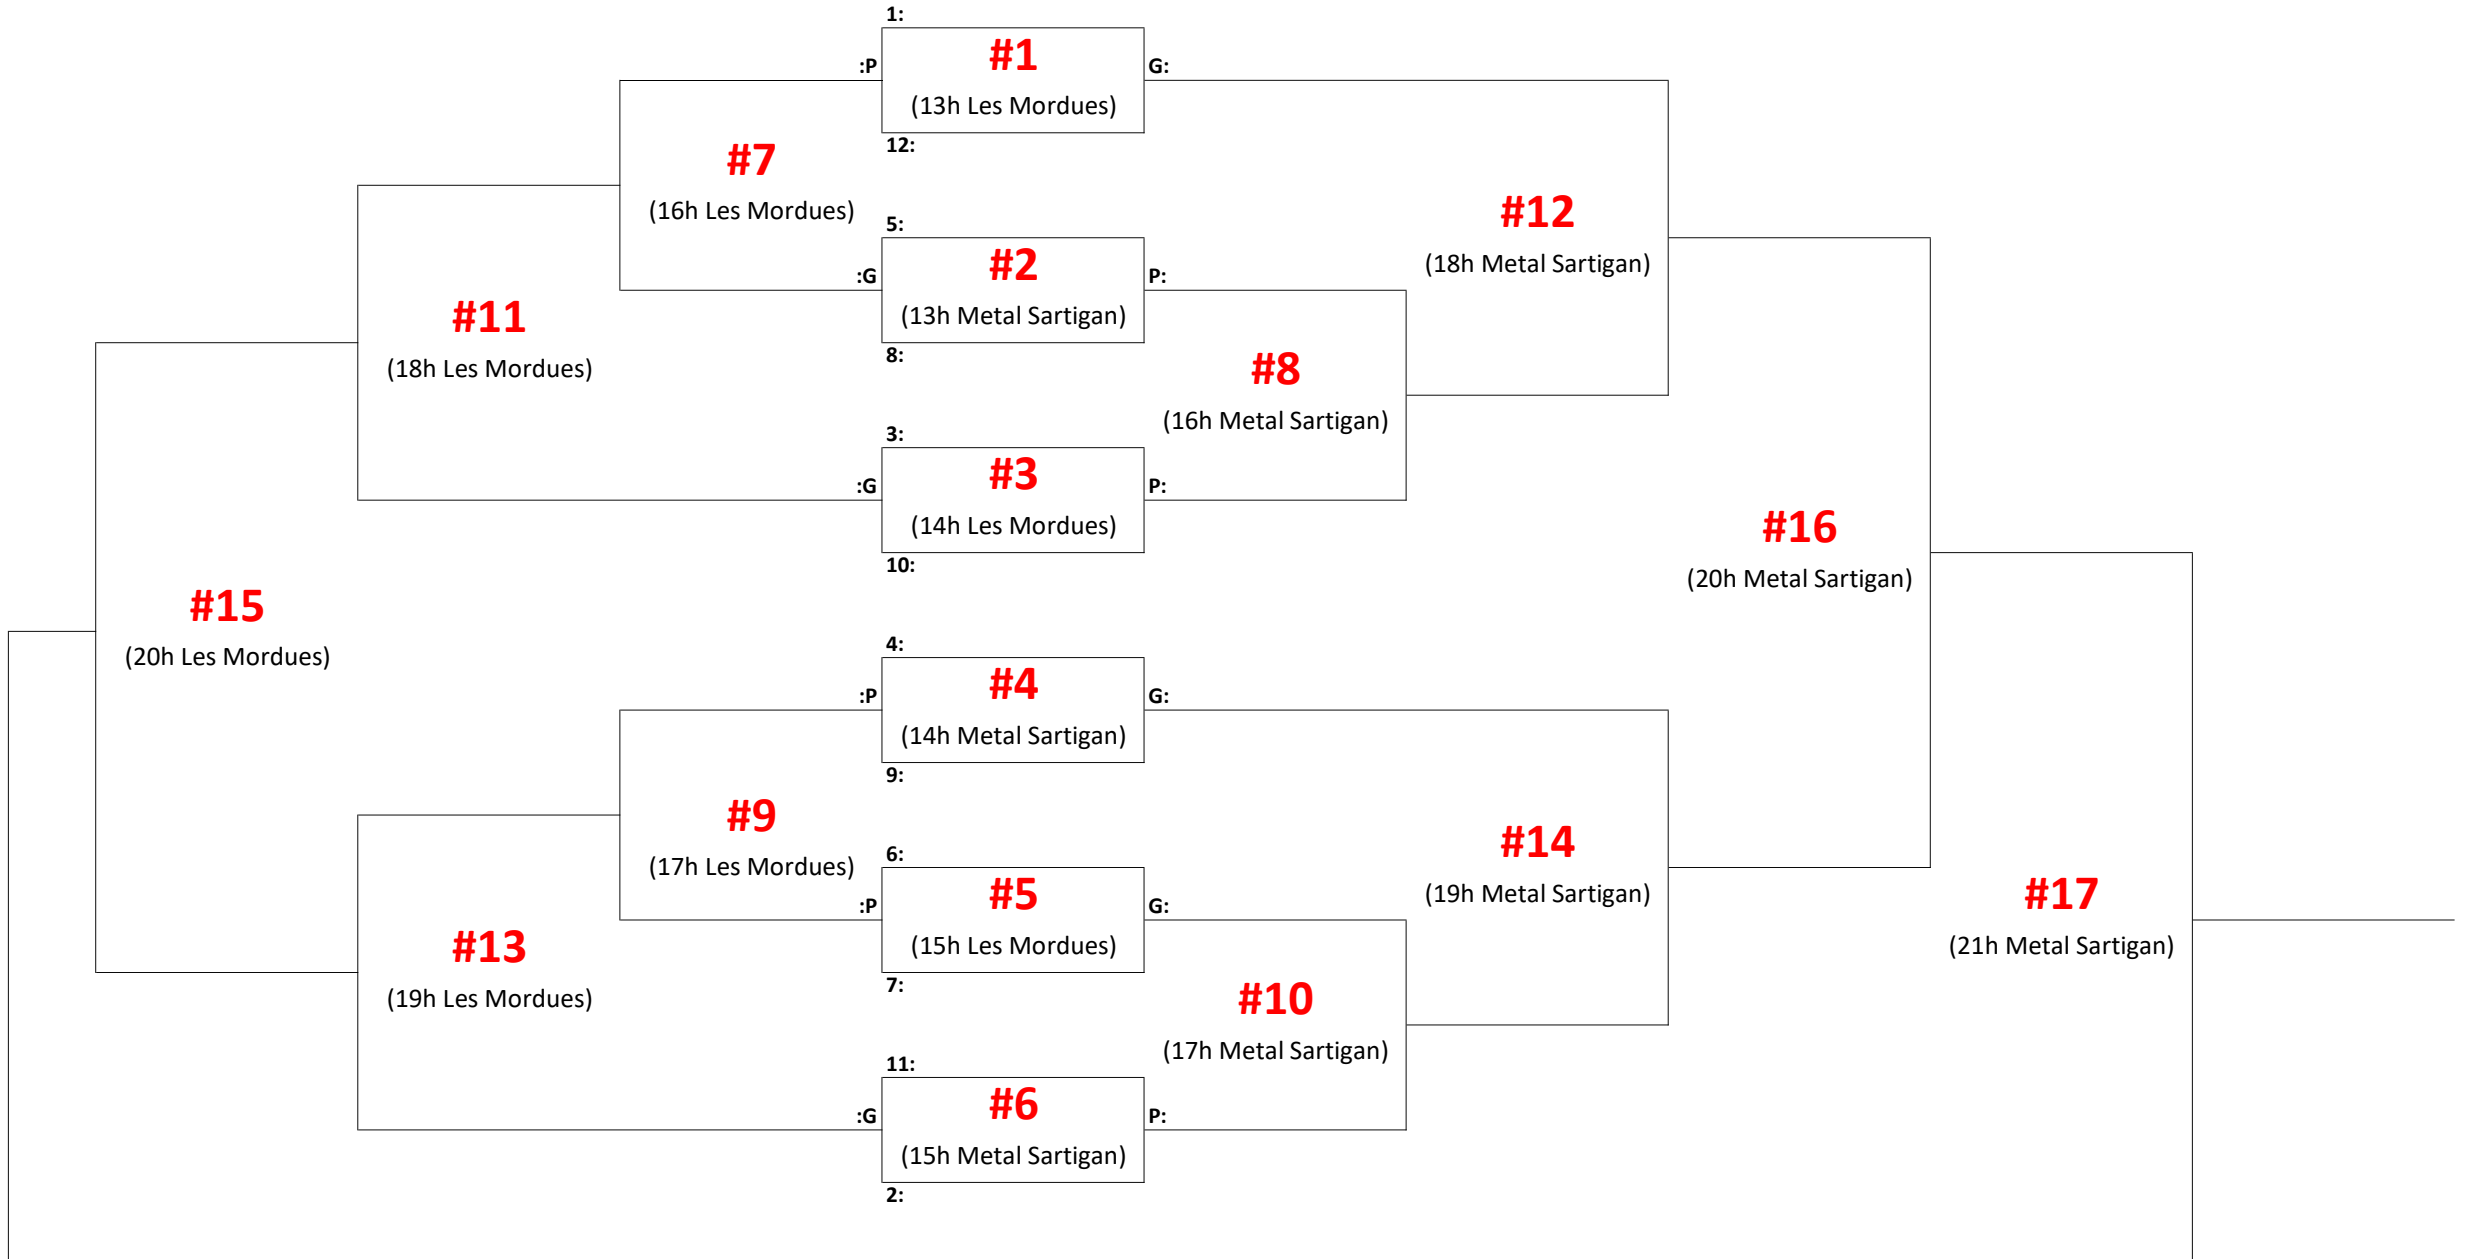

X (meilleur): _____
 Y (2e meilleur): _____

Éliminatoires
(24 août)

FC2 - Samedi 24 août

FD1 - Samedi 31 août

FD2 - 23-24 août

Préliminaires
(23 août)

#1 (19h On Expose)	11:	VS	12:
#2 (20h On Expose)	11:	VS	13:
#3 (21h On Expose)	12:	VS	13: