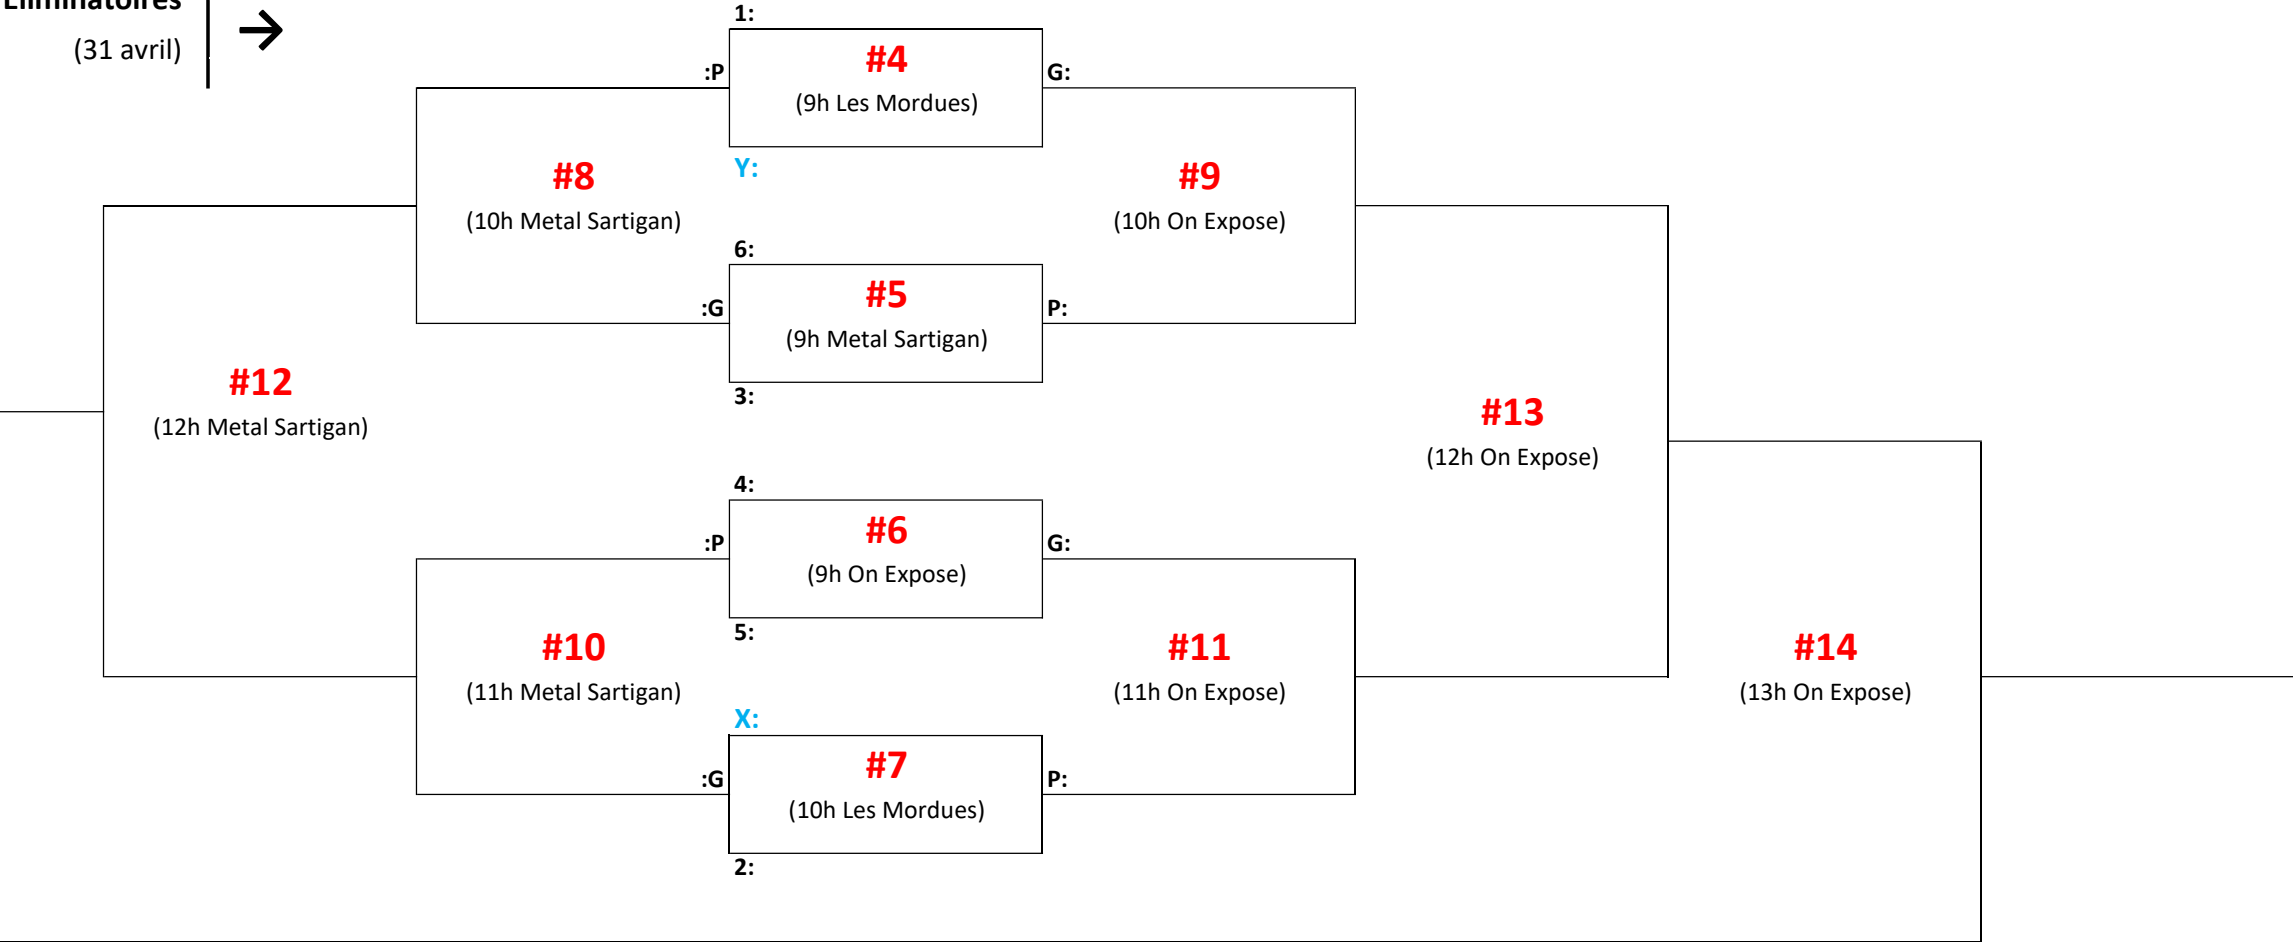

MD1 - 30-31 août

Préliminaires
(30 août)

#1	(19h Metal Sartigan)	7:		VS	8:	
#2	(20h30 Metal Sartigan)	7:		VS	9:	
#3	(21h30 Metal Sartigan)	8:		VS	9:	

X (meilleur): _____
Y (2e meilleur): _____

Éliminatoires
(31 avril)