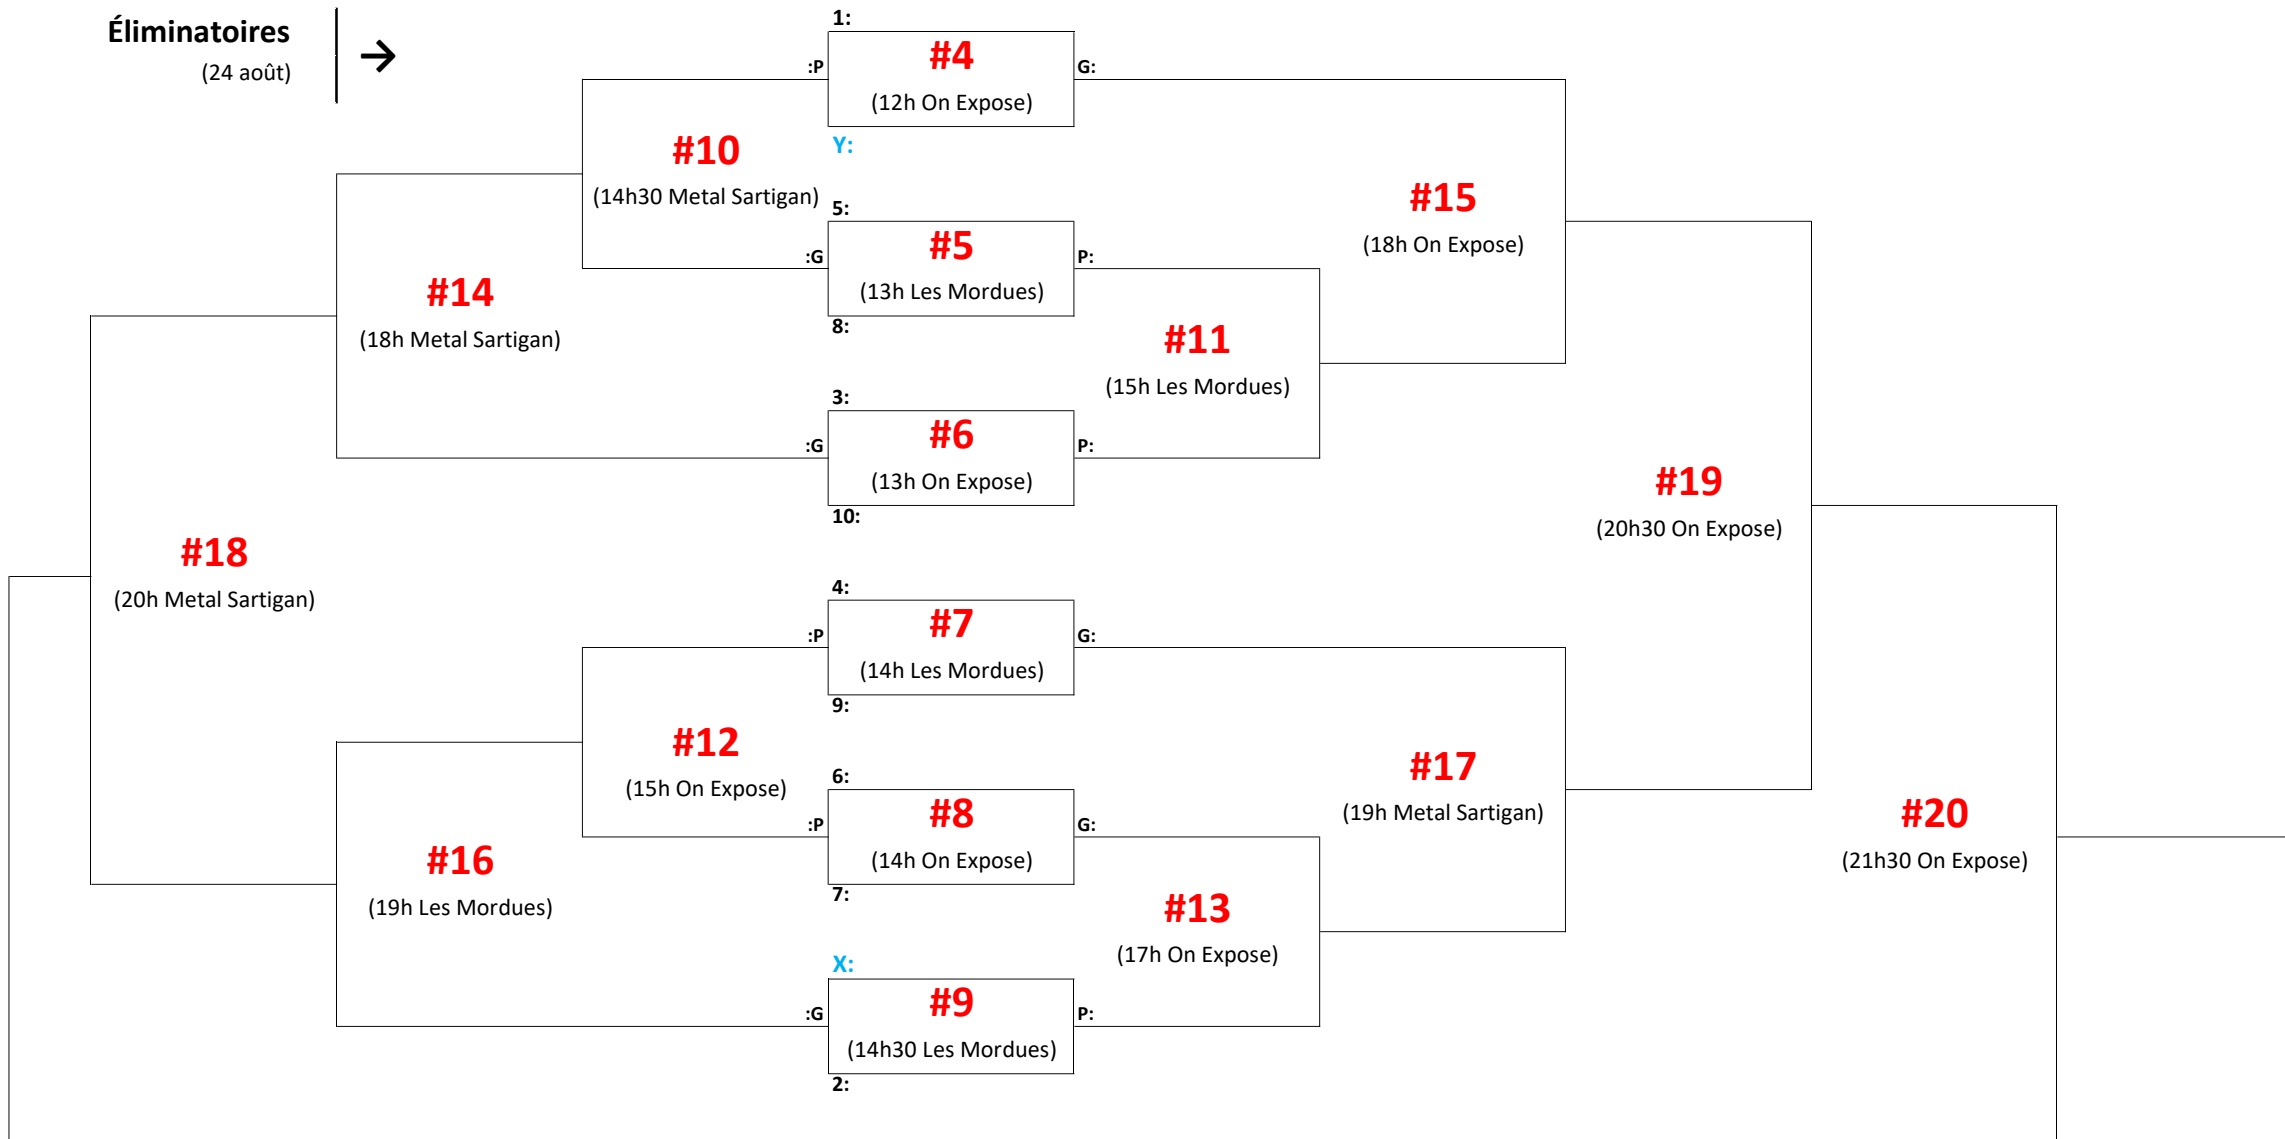

X (meilleur): _____
 Y (2e meilleur): _____

Éliminatoires
(24 août)

FC2 - Samedi 24 août

FD1 - Samedi 31 août

FD2 - 23-24 août

Préliminaires
(23 août)

#1 (19h On Expose)	11:	VS	12:
#2 (20h On Expose)	11:	VS	13:
#3 (21h On Expose)	12:	VS	13:

X (meilleur): _____
Y (2e meilleur): _____

Éliminatoires
(24 août)

FD3 - Samedi 24 août

MC1 - Samedi 31 août

MC2 - Samedi 31 août

MD1 - 30-31 août

Préliminaires
(30 août)

#1	(19h Metal Sartigan)	7:		VS	8:	
#2	(20h30 Metal Sartigan)	7:		VS	9:	
#3	(21h30 Metal Sartigan)	8:		VS	9:	