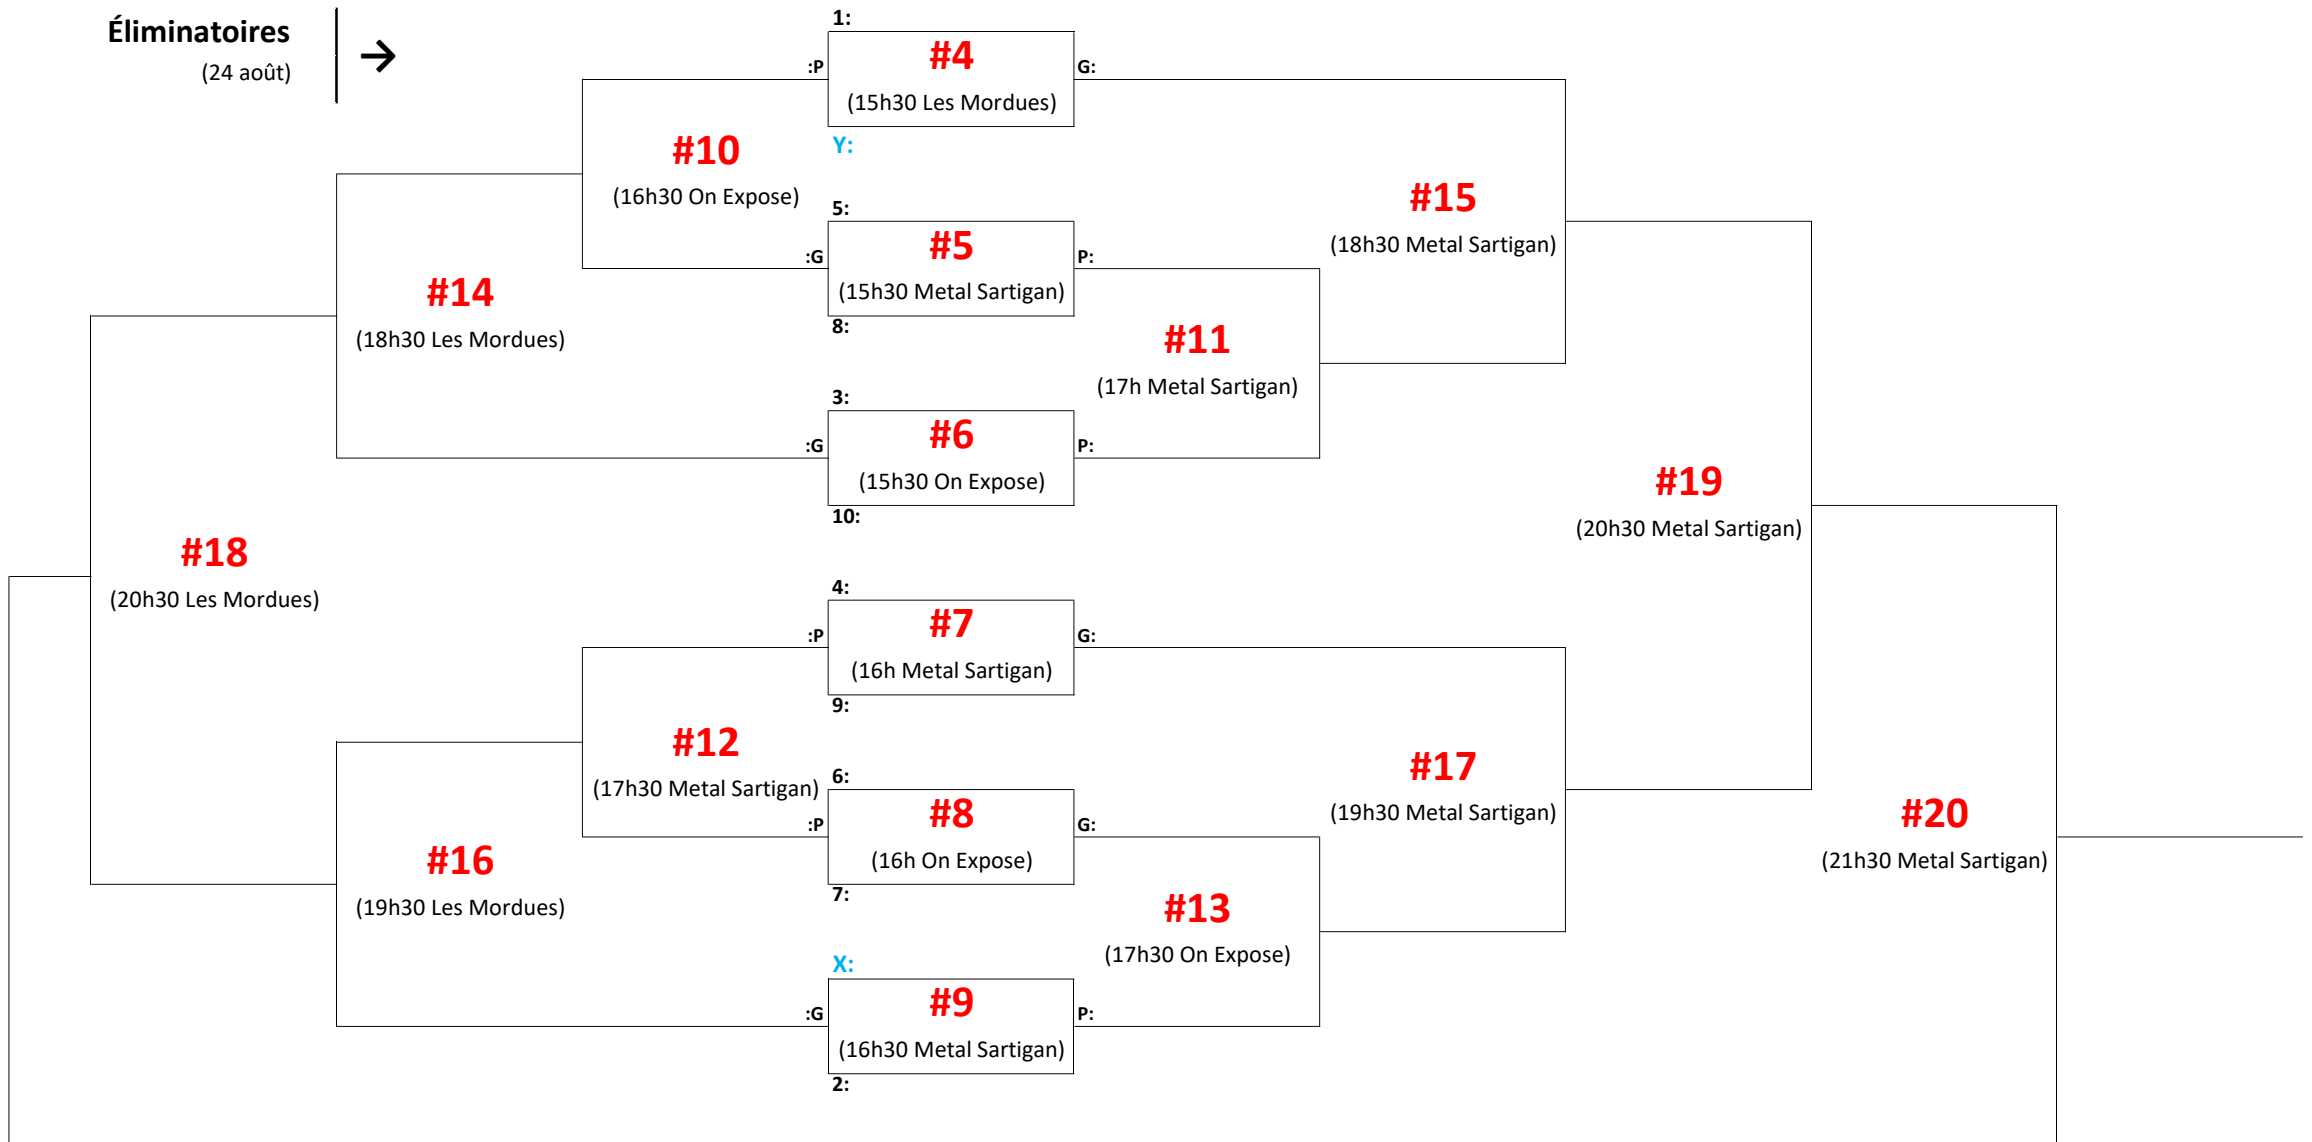

*PROJOINTS ET FILS FORFAIT

C2 - 23-24 août

Préliminaires
(23 août)

#1 (18h30 On Expose)	11:		VS	12:	
#2 (19h30 On Expose)	11:		VS	13:	
#3 (20h30 On Expose)	12:		VS	13:	

X (meilleur): _____
Y (2e meilleur): _____

Éliminatoires
(24 août)