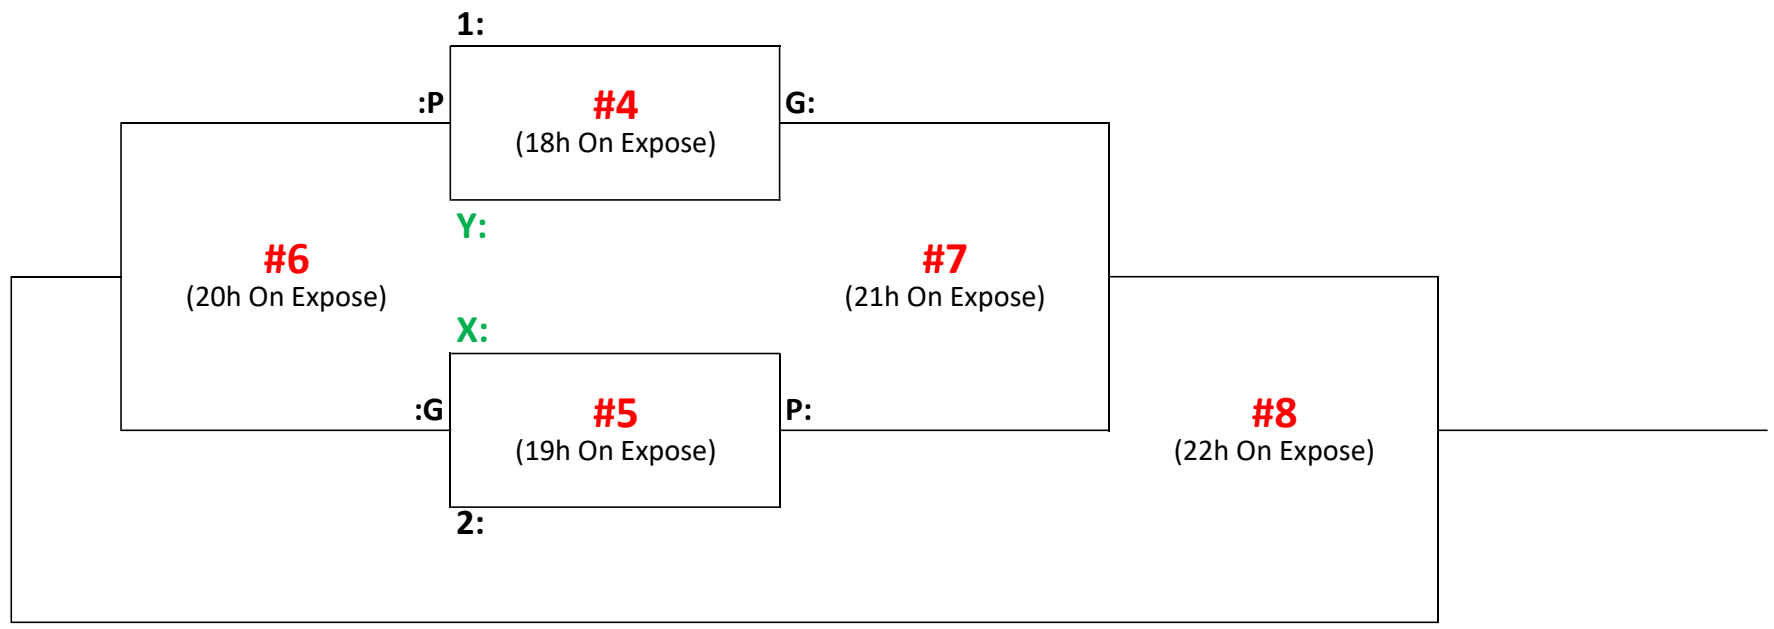

B - Vendredi 30 août

C1 - 30-31 août

Préliminaires
(30 août)

#1	(19h On Expose)	3:		VS	4:	
#2	(20h30 On Expose)	3:		VS	5:	
#3	(21h30 On Expose)	4:		VS	5:	

X (meilleur): _____

Y (2e meilleur): _____

Éliminatoires
(31 août)