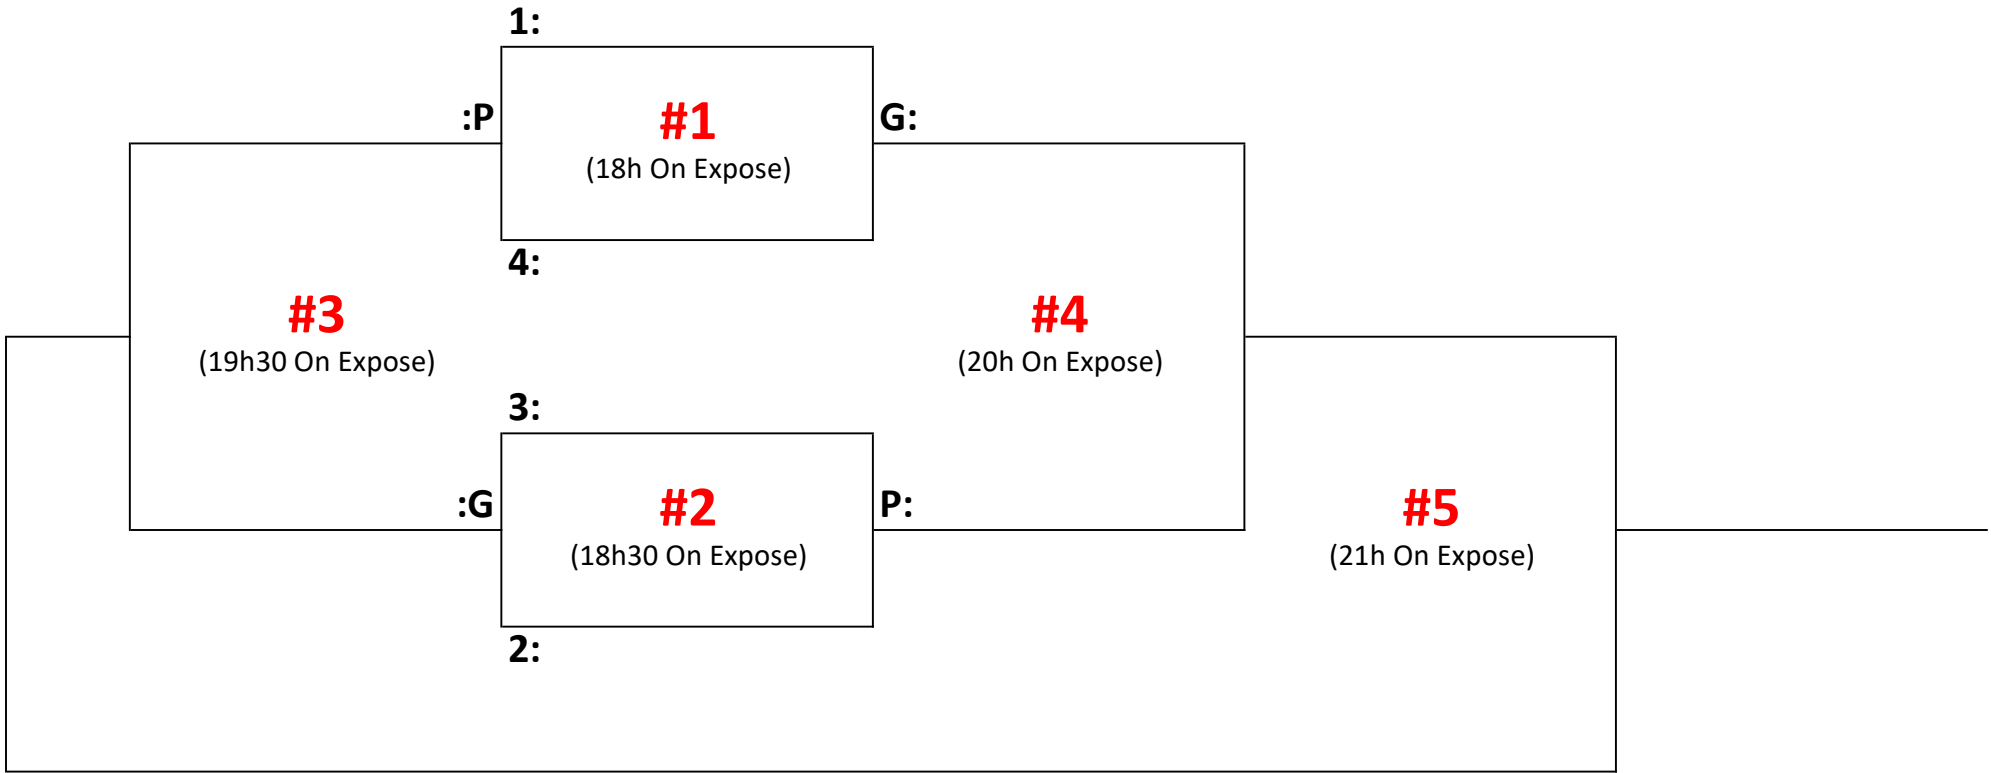

B - Vendredi 30 août

C1 - 30-31 août

Préliminaires
(30 août)

#1	(19h On Expose)	3:		VS	4:	
#2	(20h30 On Expose)	3:		VS	5:	
#3	(21h30 On Expose)	4:		VS	5:	

X (meilleur): _____

Y (2e meilleur): _____

Éliminatoires
(31 août)