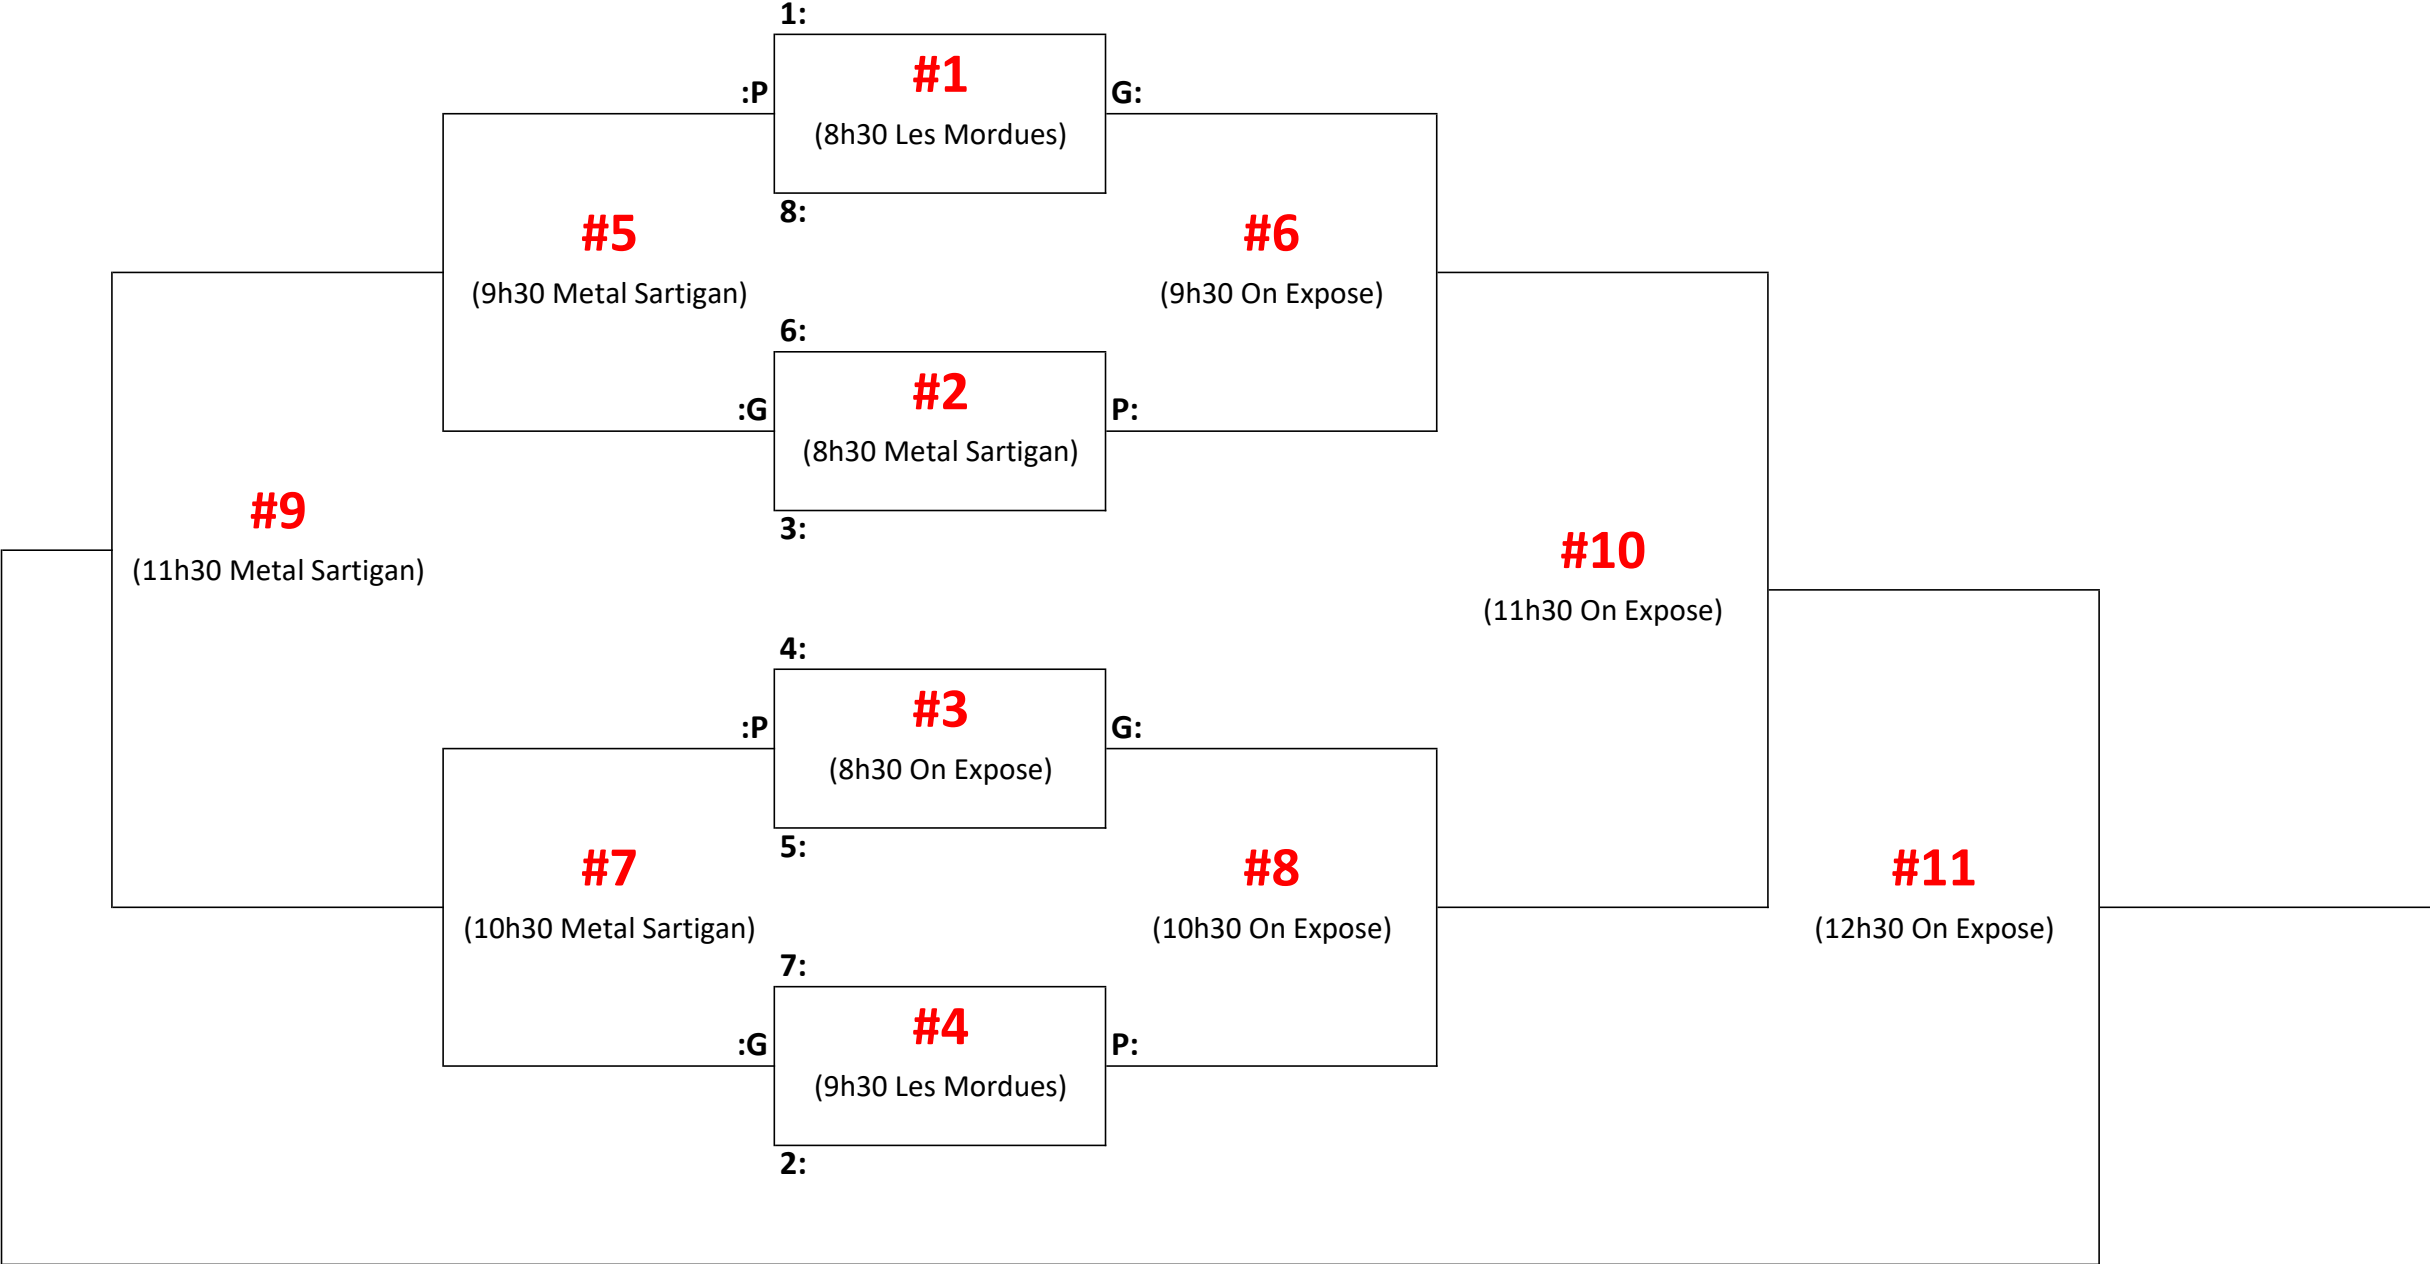

Éliminatoires
(24 août)

D2 - Samedi 31 août

FB1 - Vendredi 30 août

FB2 - Vendredi 23 août

FC1 - 23-24 août

Préliminaires
(23 août)

#1	(18h30 Les Mordues)	7:	_____	VS	8:	_____
#2	(19h30 Les Mordues)	7:	_____	VS	9:	_____
#3	(20h30 Les Mordues)	8:	_____	VS	9:	_____