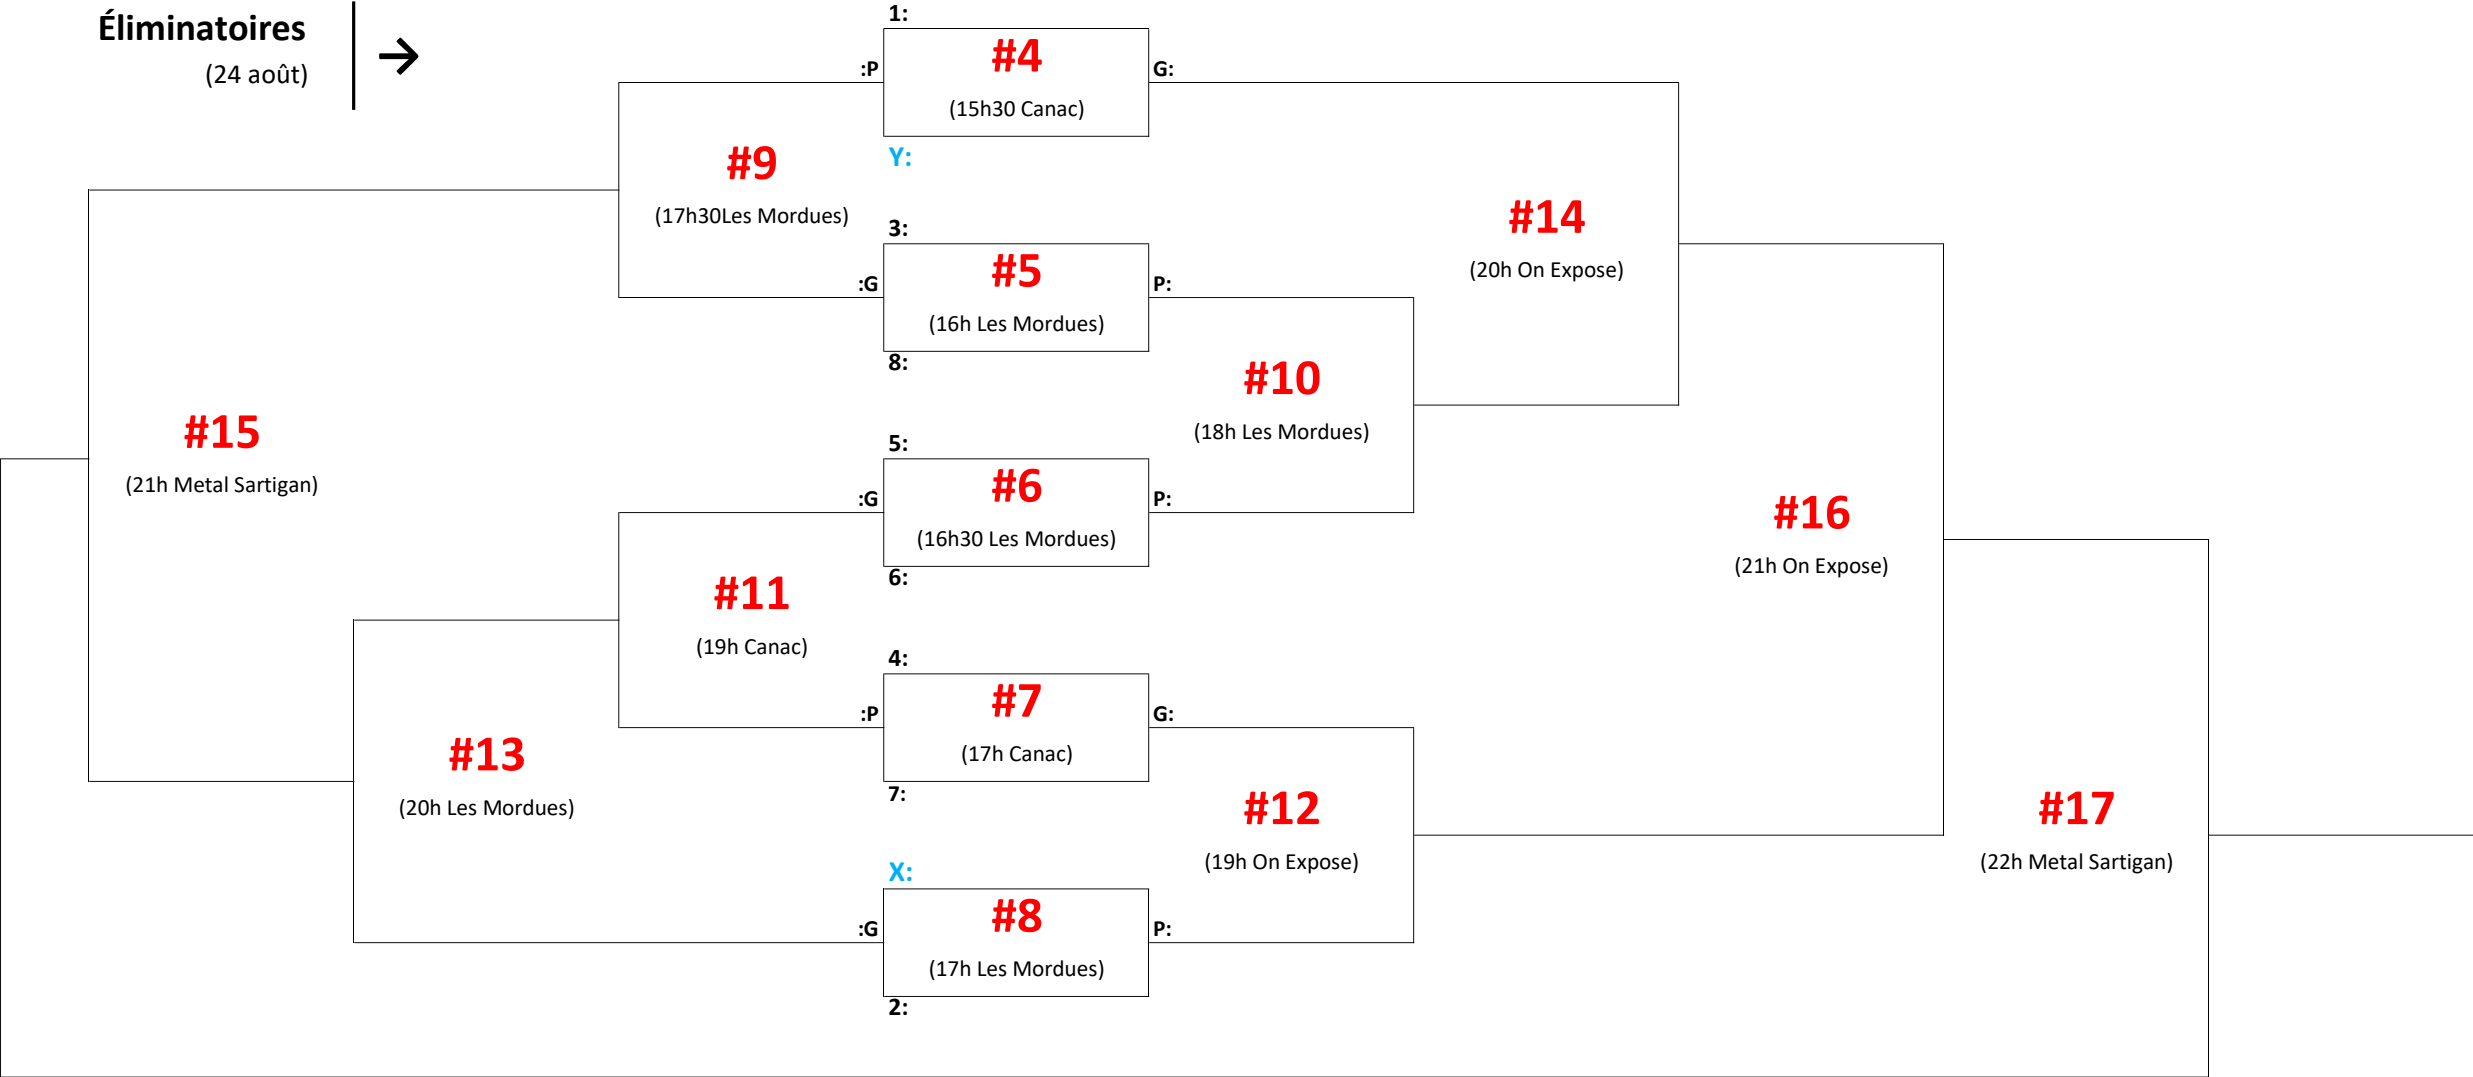

Éliminatoires
(24 août)

D2 - Samedi 31 août

FB1 - Vendredi 30 août

FB2 - Vendredi 23 août

FC1 - 23-24 août

Préliminaires
(23 août)

#1	(18h30 Les Mordues)	7:	_____	VS	8:	_____
#2	(19h30 Les Mordues)	7:	_____	VS	9:	_____
#3	(20h30 Les Mordues)	8:	_____	VS	9:	_____