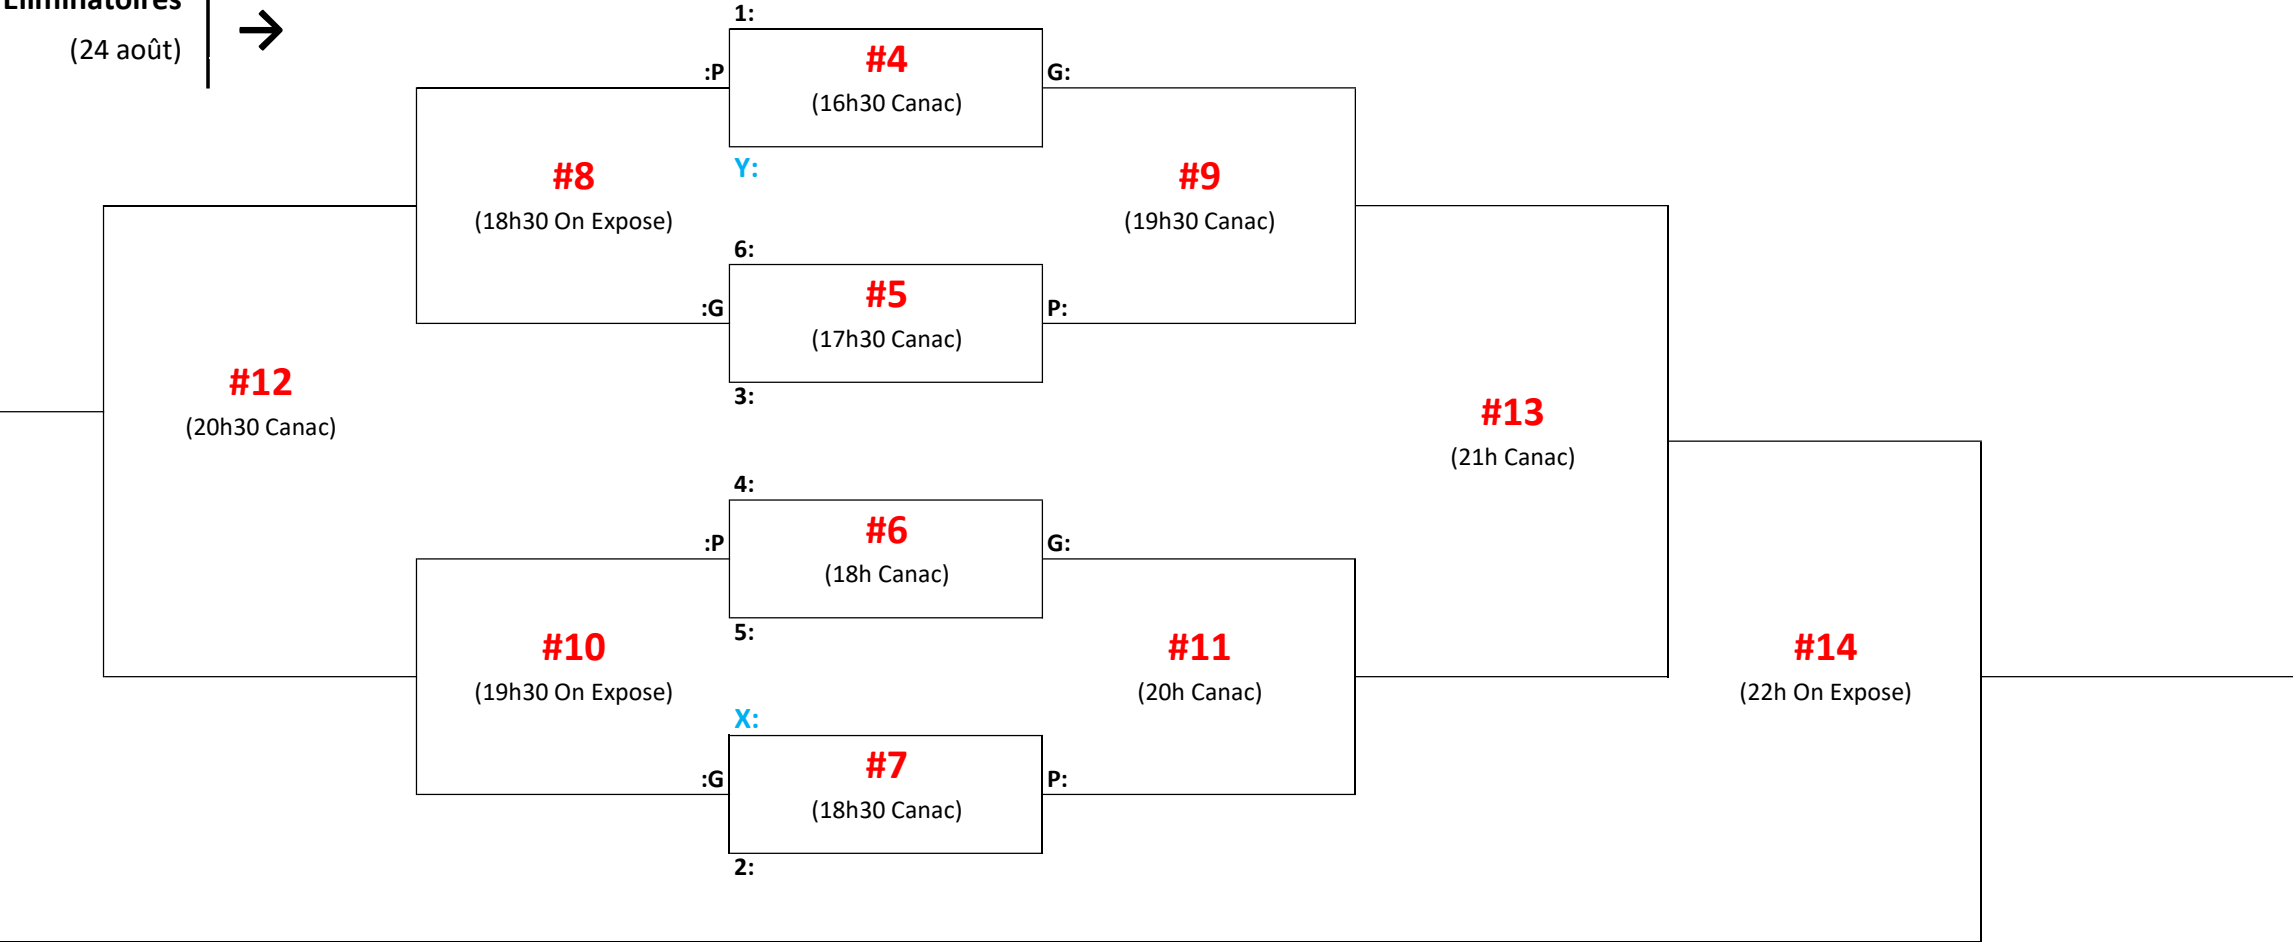

FC1 - 23-24 août

Préliminaires
(23 août)

#1	(18h30 Les Mordues)	7:	_____	VS	8:	_____
#2	(19h30 Les Mordues)	7:	_____	VS	9:	_____
#3	(20h30 Les Mordues)	8:	_____	VS	9:	_____

X (meilleur): _____
Y (2e meilleur): _____

Éliminatoires
(24 août)