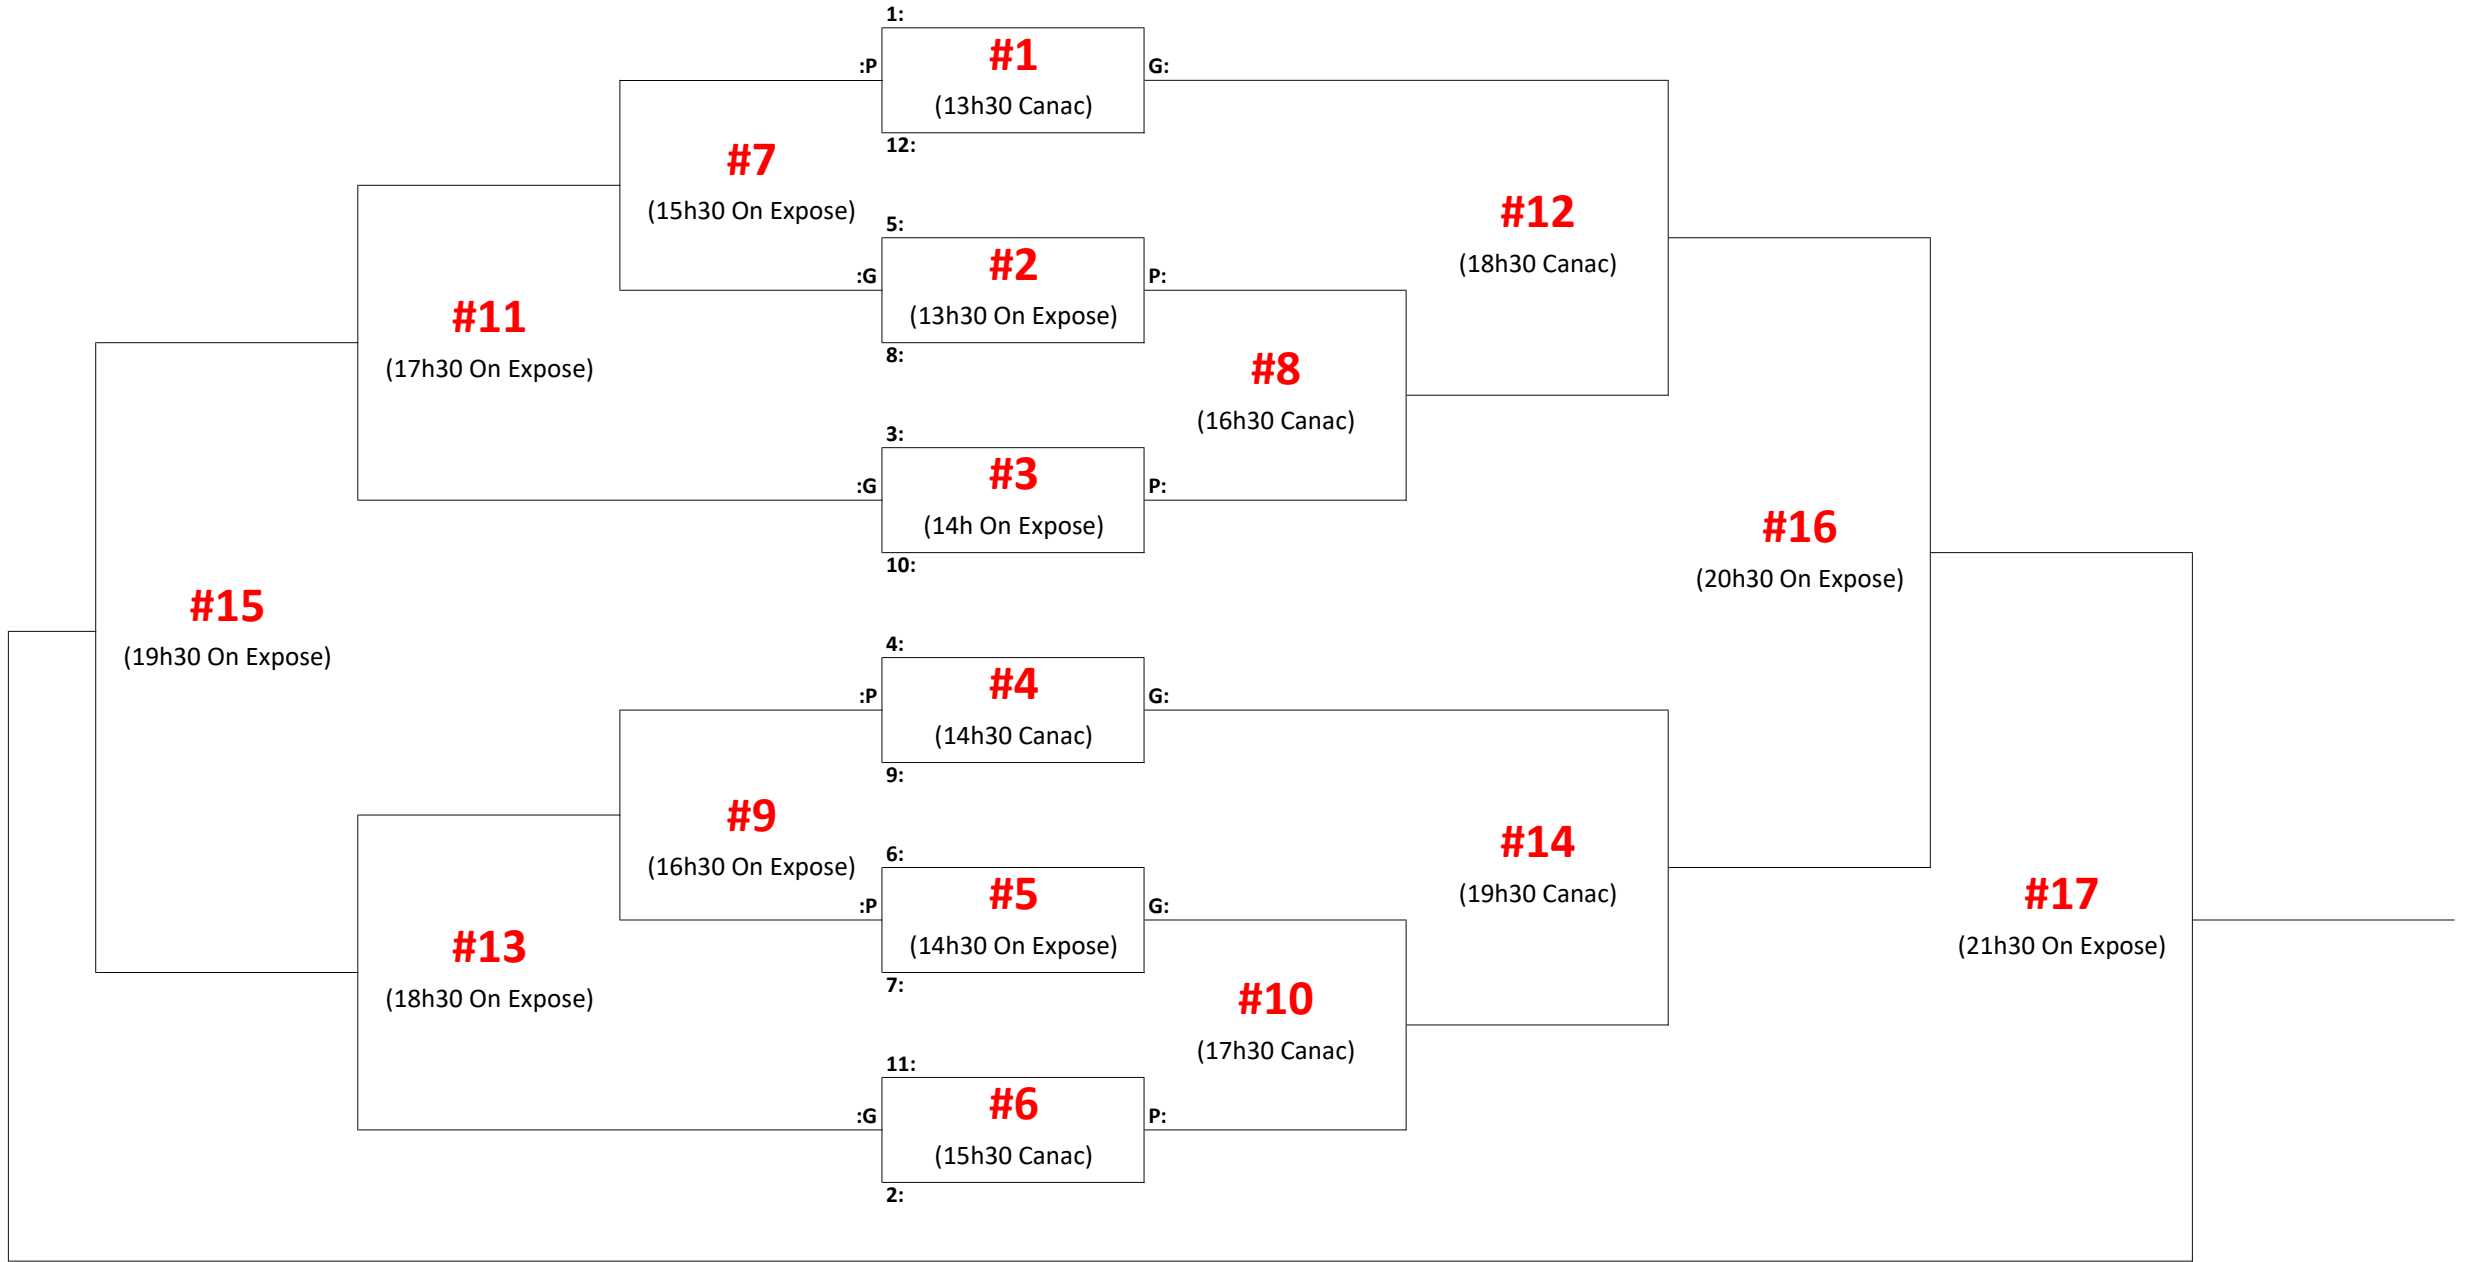

X (meilleur): _____
Y (2e meilleur): _____

Éliminatoires
(24 août)

FD3 - Samedi 24 août

MC1 - Samedi 31 août

MC2 - Samedi 31 août

MD1 - 30-31 août

Préliminaires
(30 août)

#1	(19h Metal Sartigan)	7:		VS	8:	
#2	(20h30 Metal Sartigan)	7:		VS	9:	
#3	(21h30 Metal Sartigan)	8:		VS	9:	