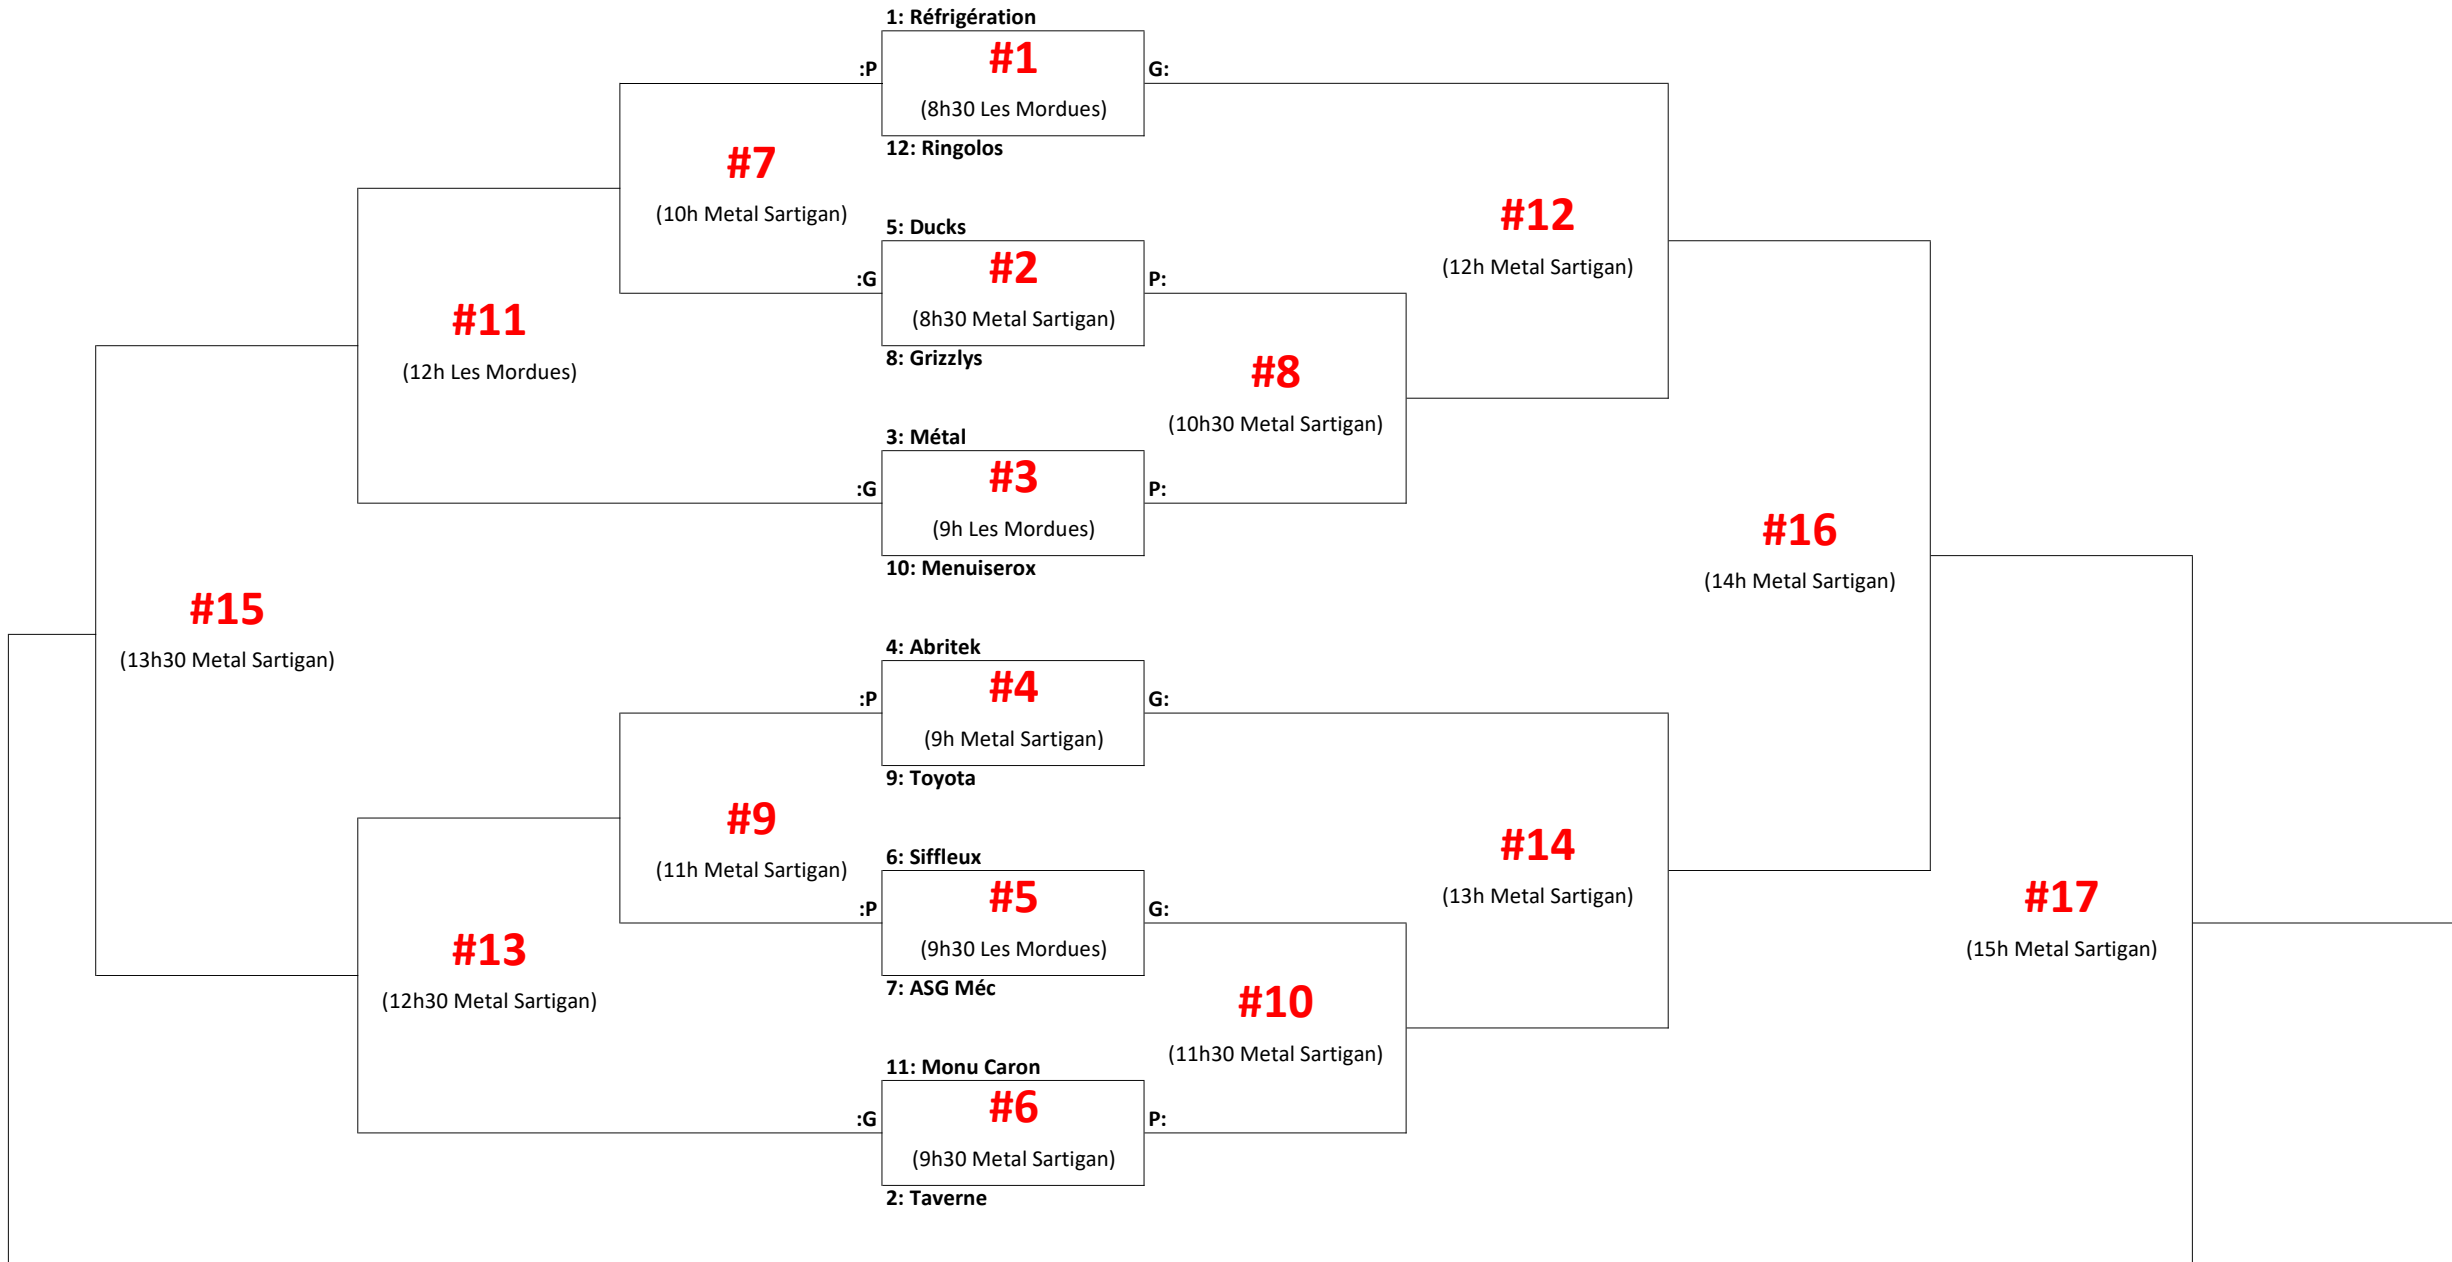

X (meilleur): \_\_\_\_\_

Y (2e meilleur): \_\_\_\_\_

**Éliminatoires**  
(24 août)

D2 - Samedi 31 août

D3 - Samedi 24 août

**FB1 - Vendredi 30 août**

**FB2 - Vendredi 23 août**

FC1 - 23-24 août

**Préliminaires**  
(23 août)

<b>#1</b>	(18h30 Metal Sartigan)	7:	<u>Caravan</u>	VS	8:	<u>Pommes</u>
<b>#2</b>	(20h Metal Sartigan)	7:	<u>Caravan</u>	VS	9:	<u>Clinique</u>
<b>#3</b>	(21h30 Metal Sartigan)	8:	<u>Pommes</u>	VS	9:	<u>Clinique</u>