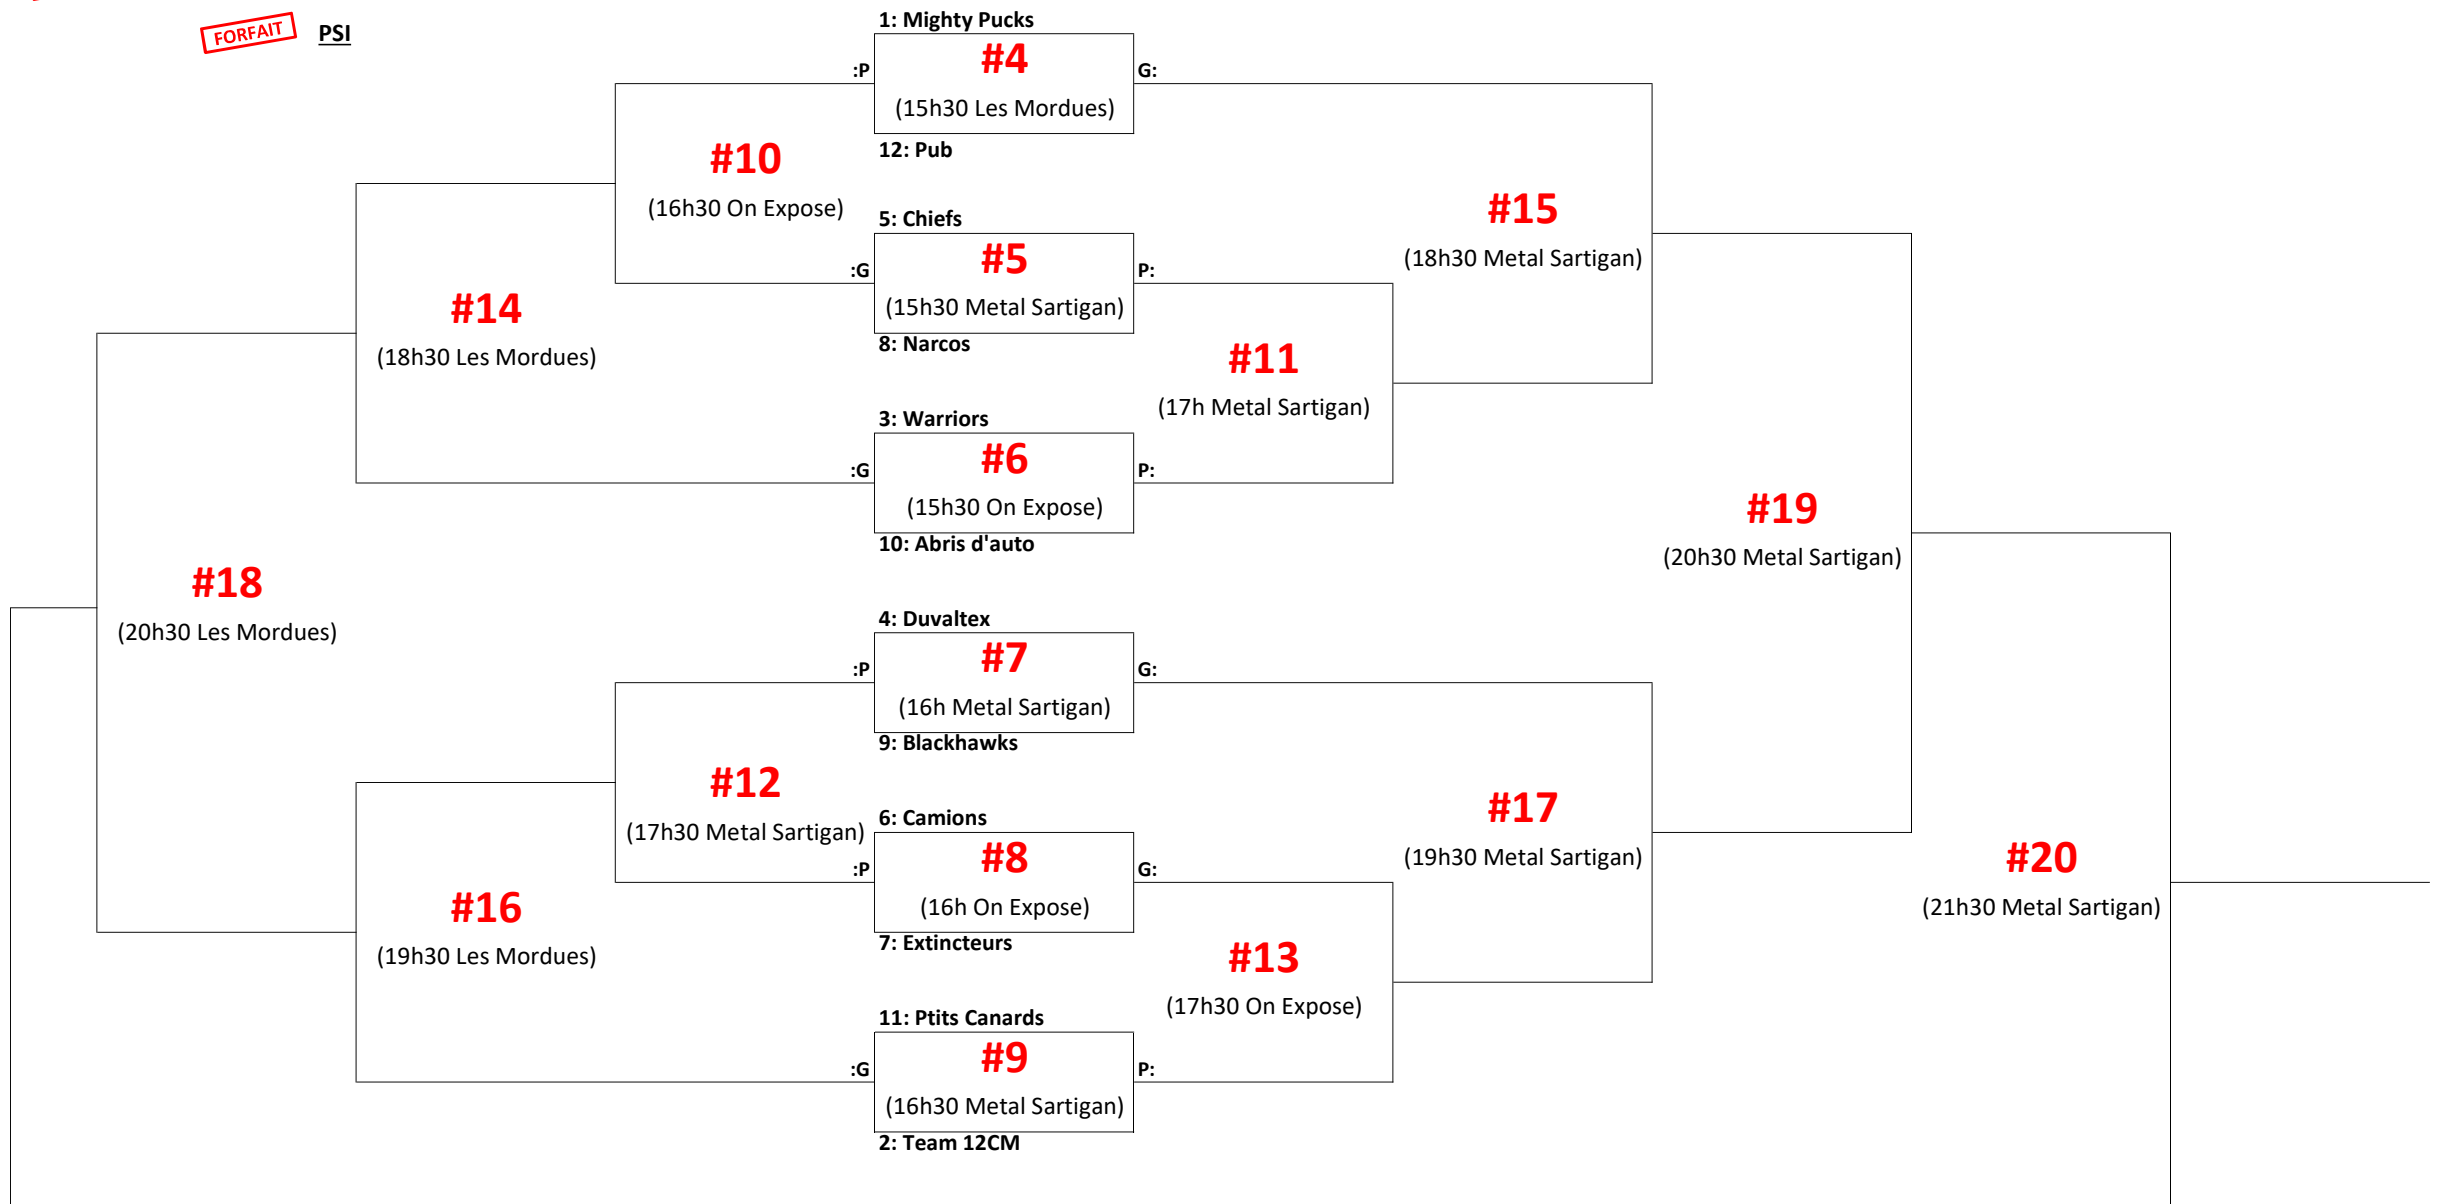

C2 - Samedi 24 août

FORFAIT

PROJOINTS ET FILS

FORFAIT

PSI