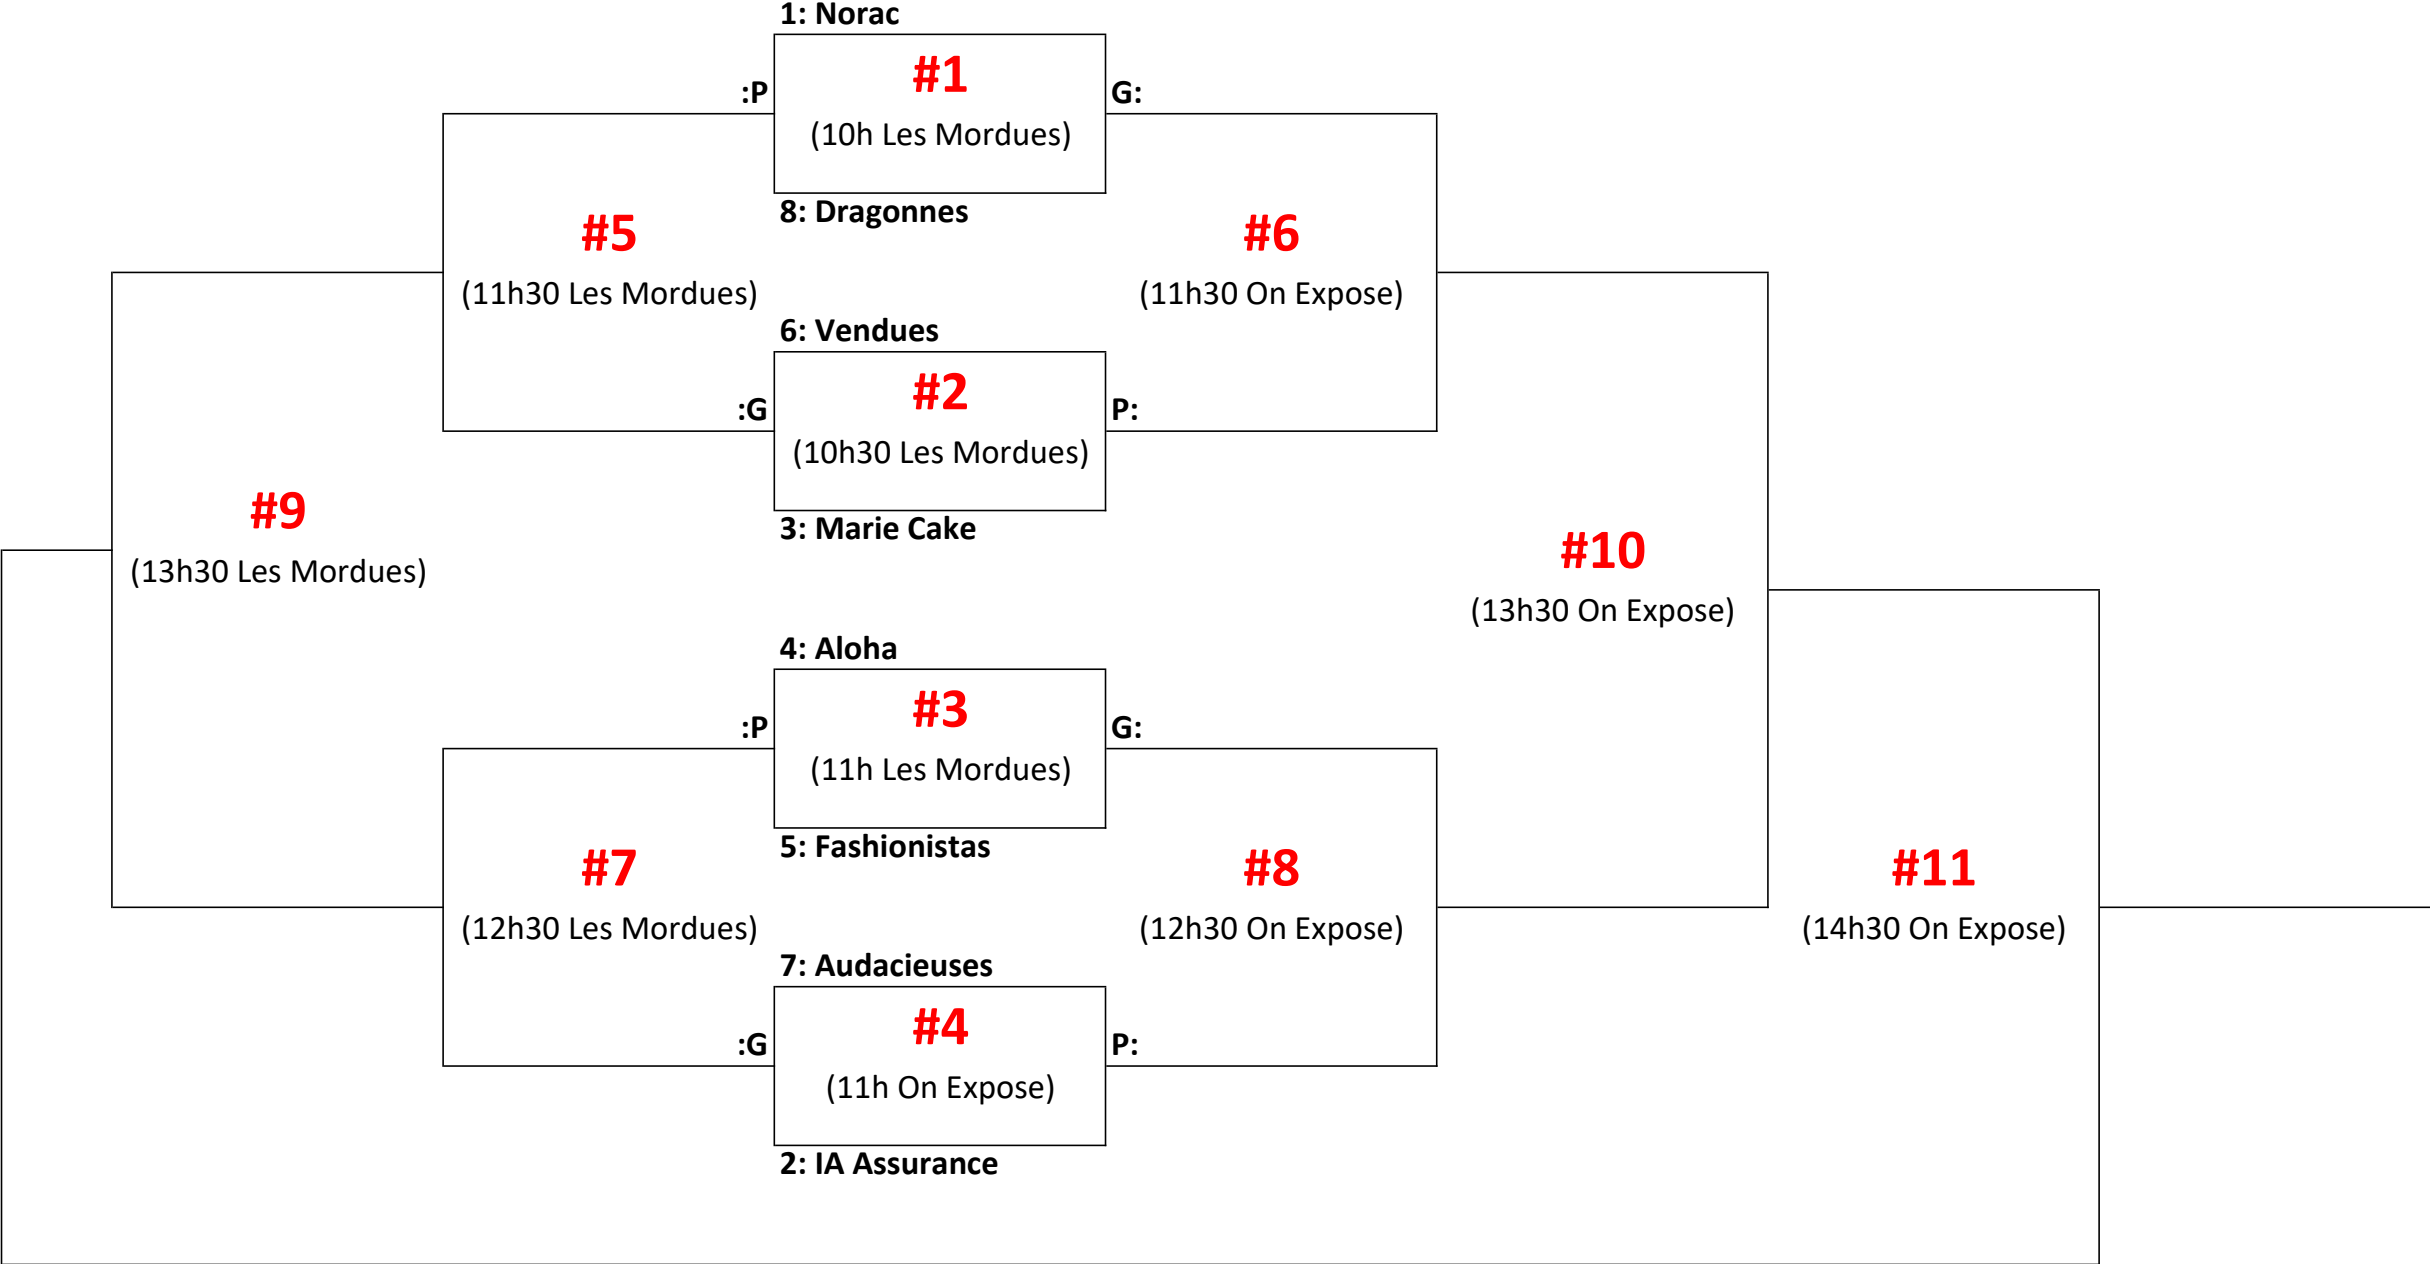

FD3 - Samedi 24 août