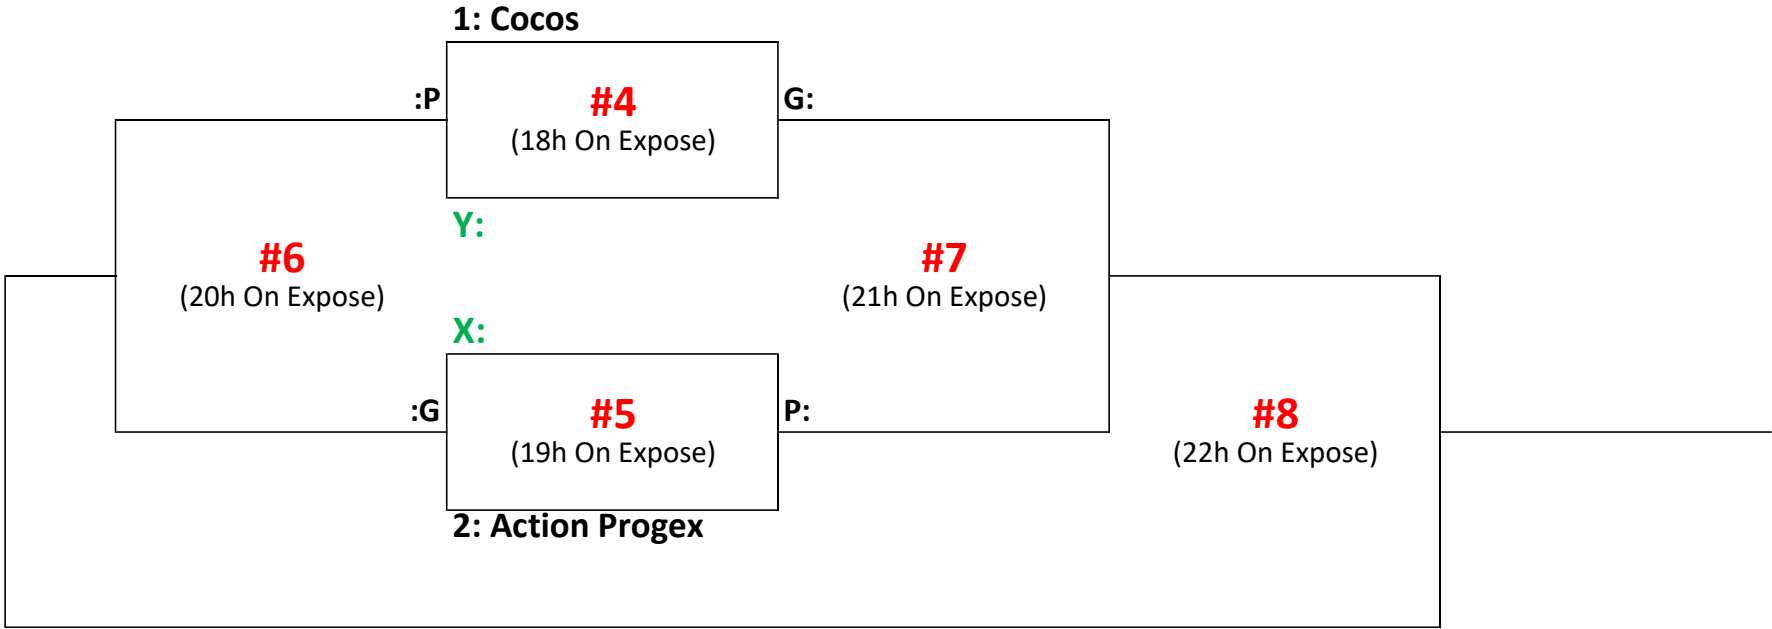

C1 - 30-31 août

Préliminaires
(30 août)

#1 (19h On Expose)	3: <u>Go Sport</u>	VS	4: <u>Icemans</u>	
#2 (20h30 On Expose)	3: <u>Go Sport</u>	VS	5: <u>TGC</u>	
#3 (21h30 On Expose)	4: <u>Icemans</u>	VS	5: <u>TGC</u>	

X (meilleur): _____
Y (2e meilleur): _____

Éliminatoires
(31 août)