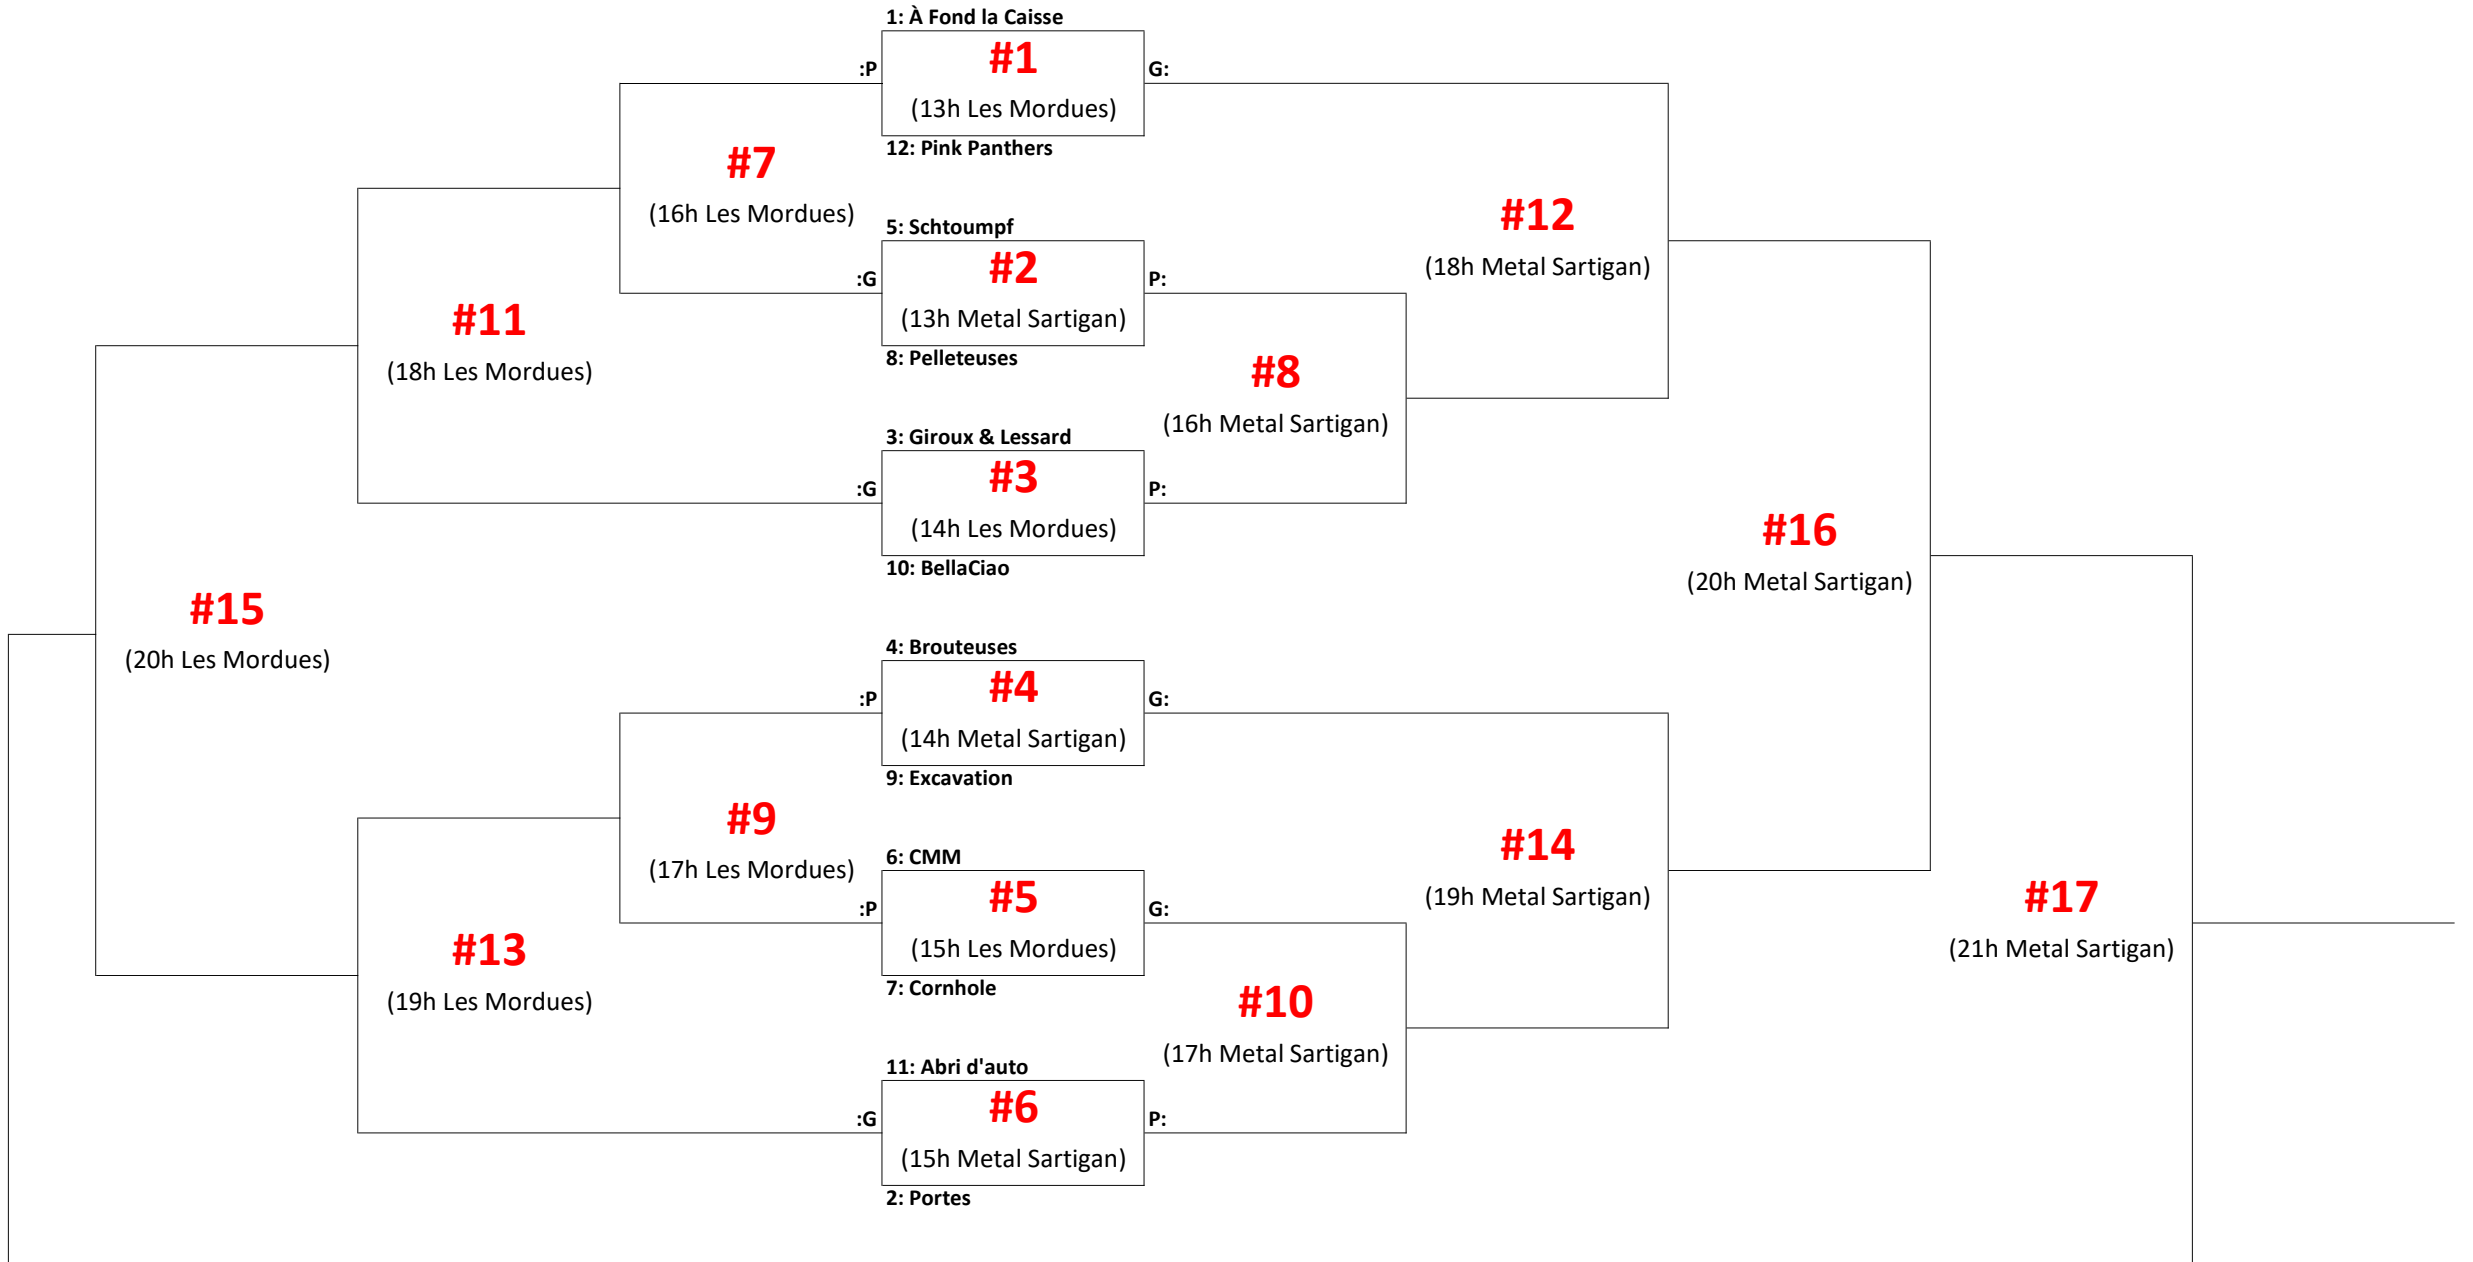

X (meilleur): \_\_\_\_\_  
 Y (2e meilleur): \_\_\_\_\_

**Éliminatoires**  
(24 août)

FC2 - Samedi 24 août

FD1 - Samedi 31 août

FD2 - 23-24 août

Préliminaires  
(23 août)

<b>#1</b> (18h Metal Sartigan)	<b>11:</b> Bellisimes	VS	<b>12:</b> Club Piscine
<b>#2</b> (19h30 Metal Sartigan)	<b>11:</b> Bellisimes	VS	<b>13:</b> Buveuses
<b>#3</b> (21h Metal Sartigan)	<b>12:</b> Club Piscine	VS	<b>13:</b> Buveuses

X (meilleur): \_\_\_\_\_  
 Y (2e meilleur): \_\_\_\_\_

Éliminatoires  
(24 août)

**FD3 - Samedi 24 août**

**MC1 - Samedi 31 août**

MC2 - Samedi 31 août