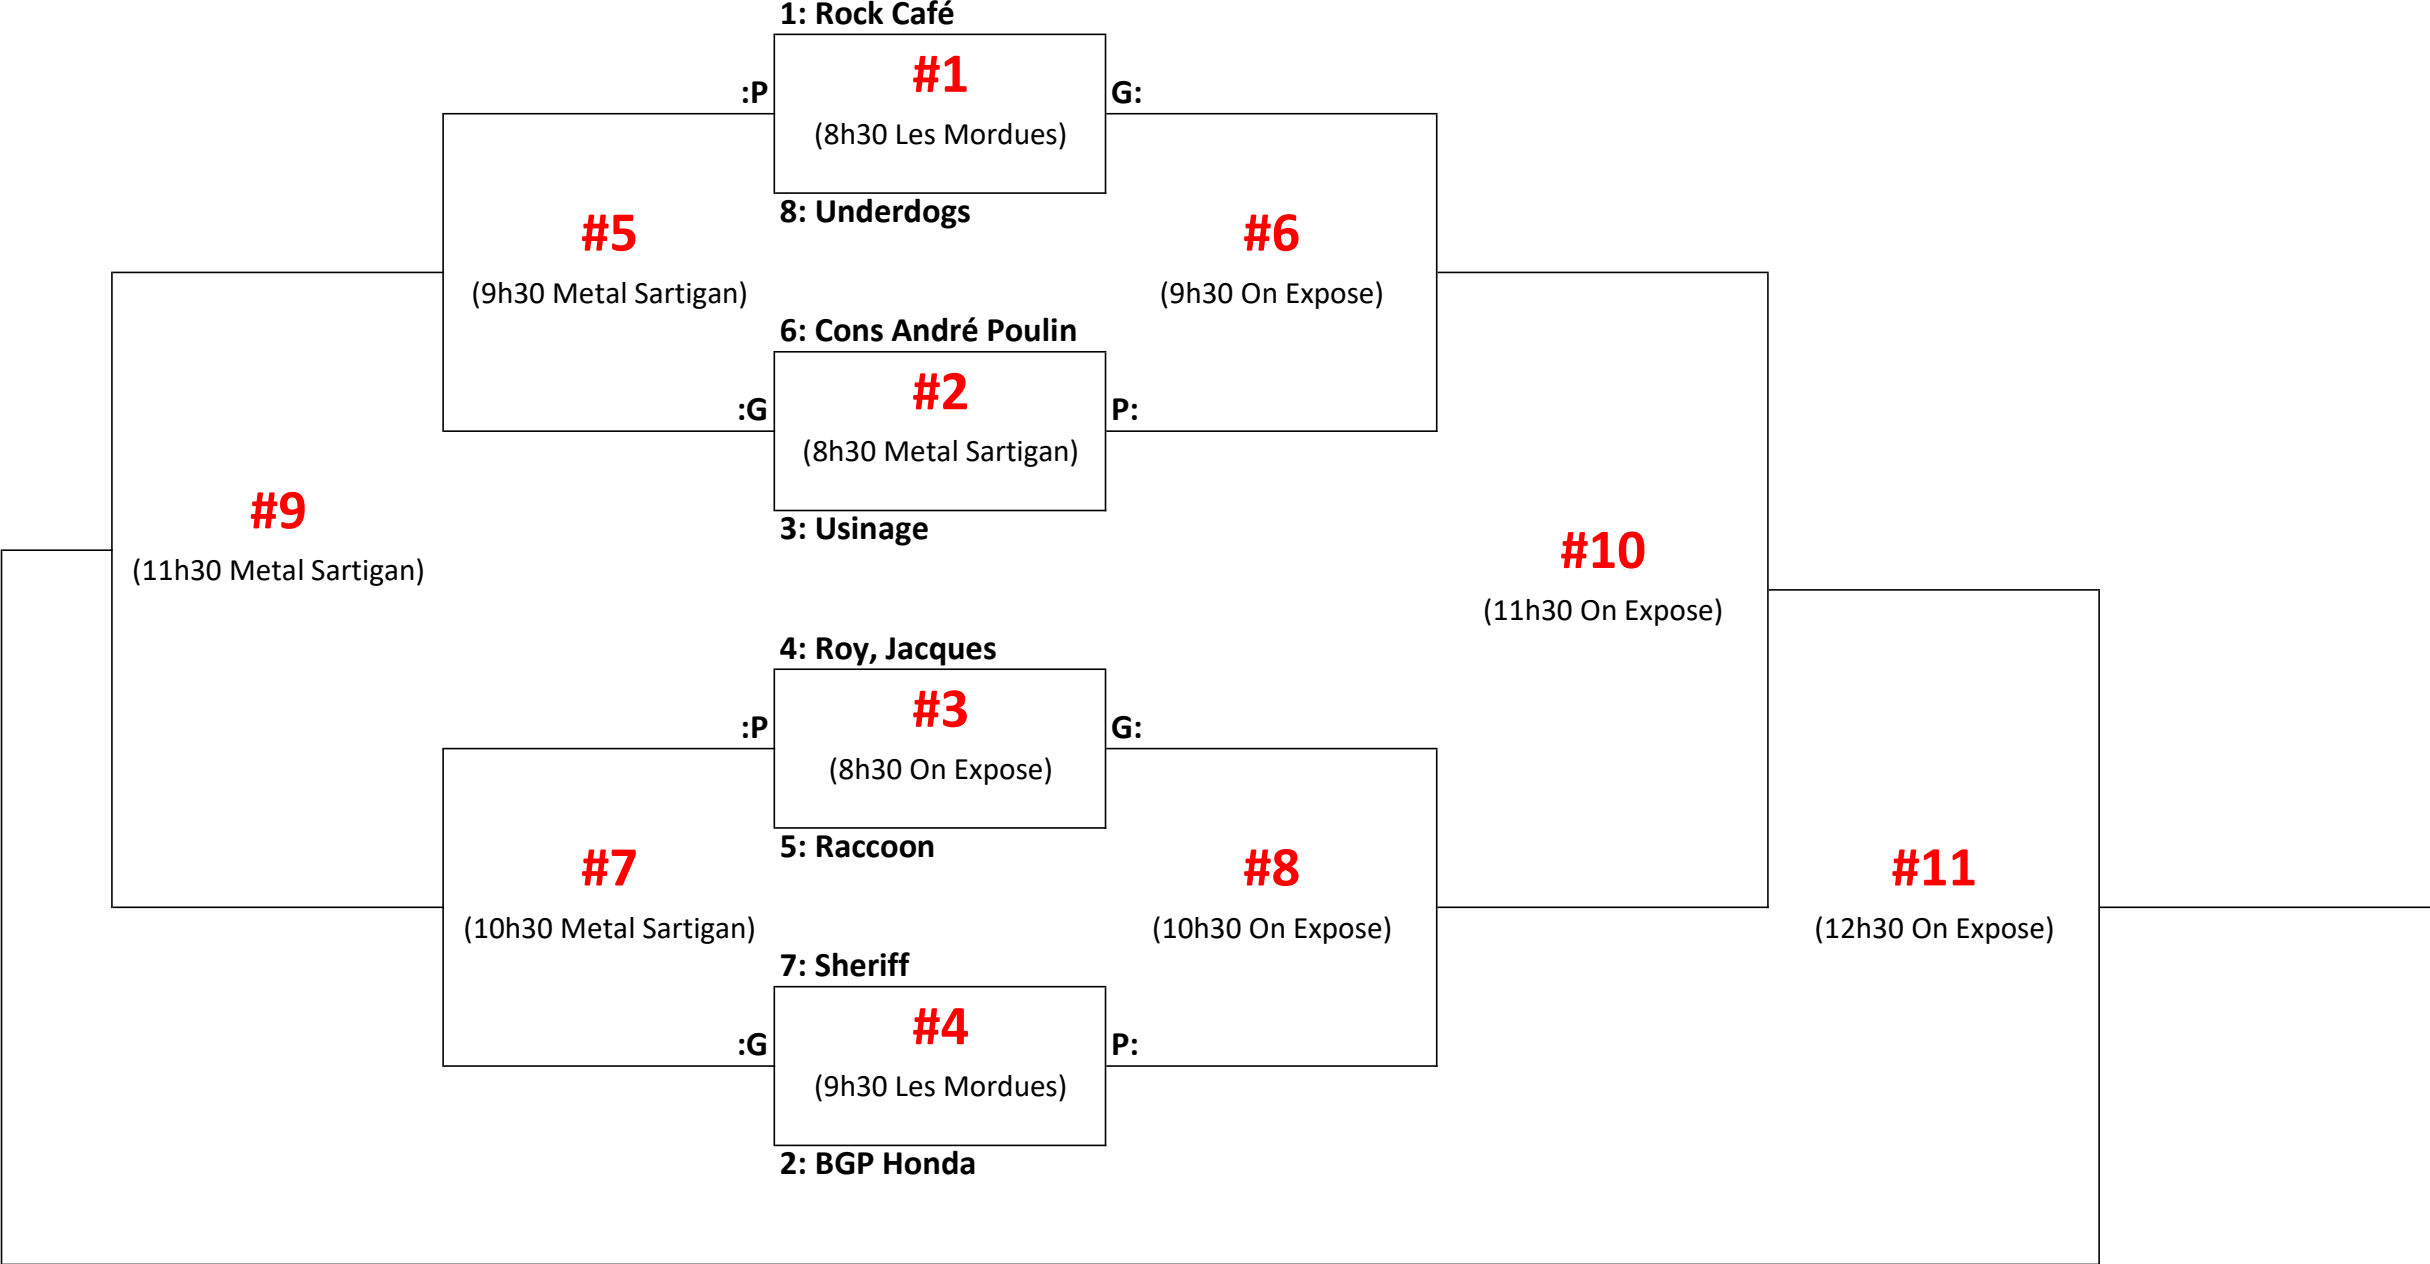

D2 - Samedi 31 août