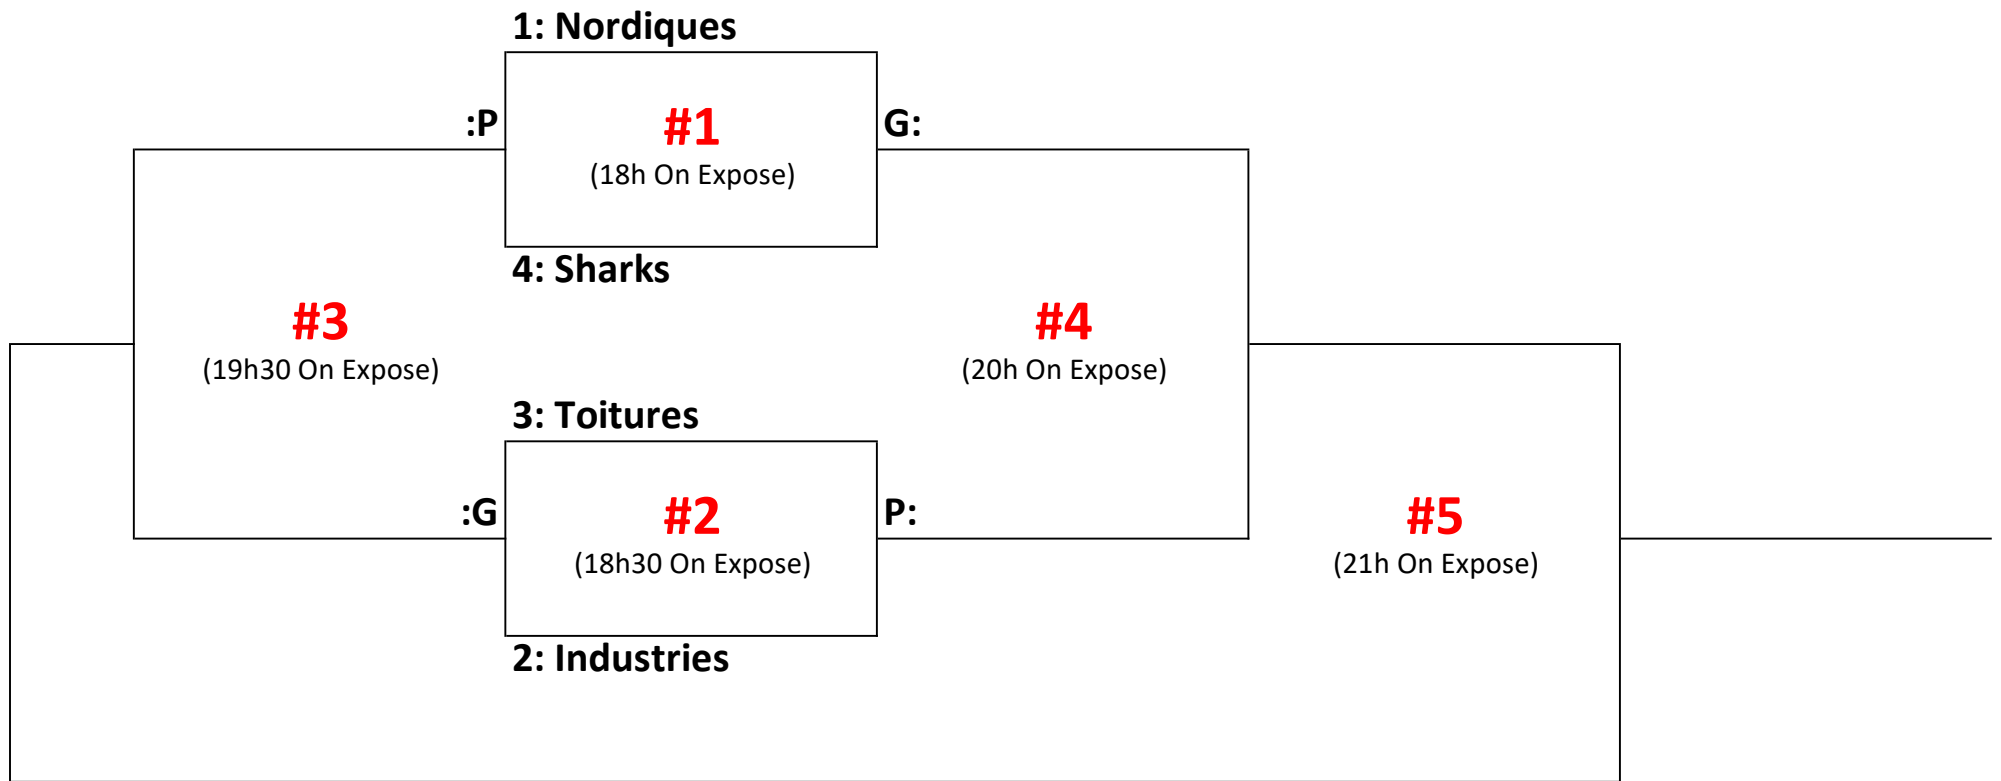

**B - Vendredi 30 août**

**C1 - 30-31 août**

**Préliminaires**  
(30 août)

<b>#1</b> (19h On Expose)	<b>3:</b> <u>Go Sport</u>	VS	<b>4:</b> <u>Icemans</u>	
<b>#2</b> (20h30 On Expose)	<b>3:</b> <u>Go Sport</u>	VS	<b>5:</b> <u>TGC</u>	
<b>#3</b> (21h30 On Expose)	<b>4:</b> <u>Icemans</u>	VS	<b>5:</b> <u>TGC</u>	