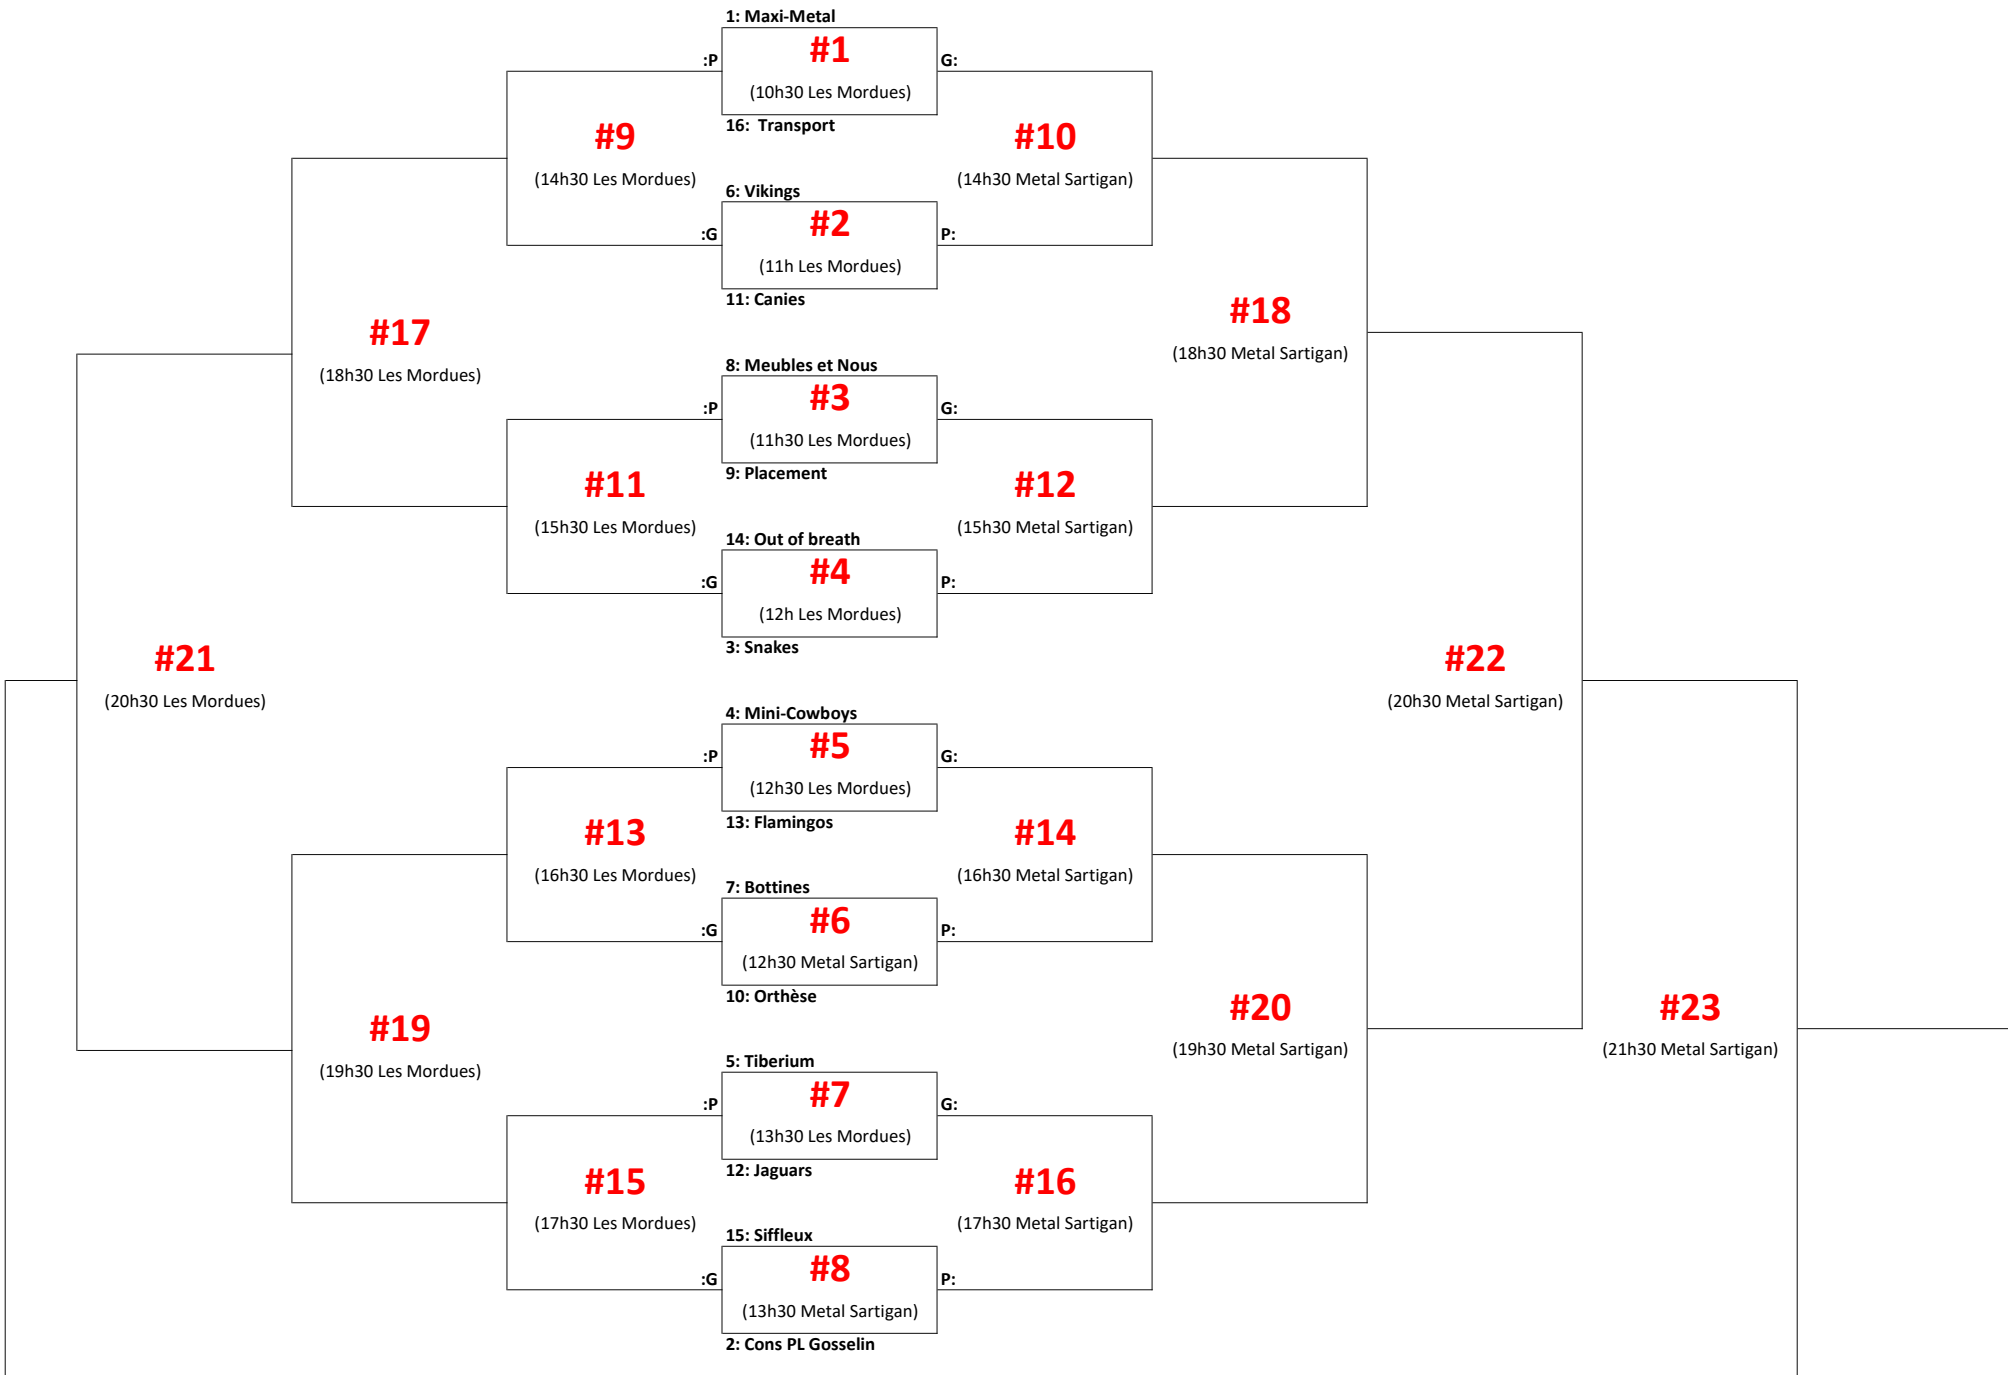

MD2 - Samedi 31 août