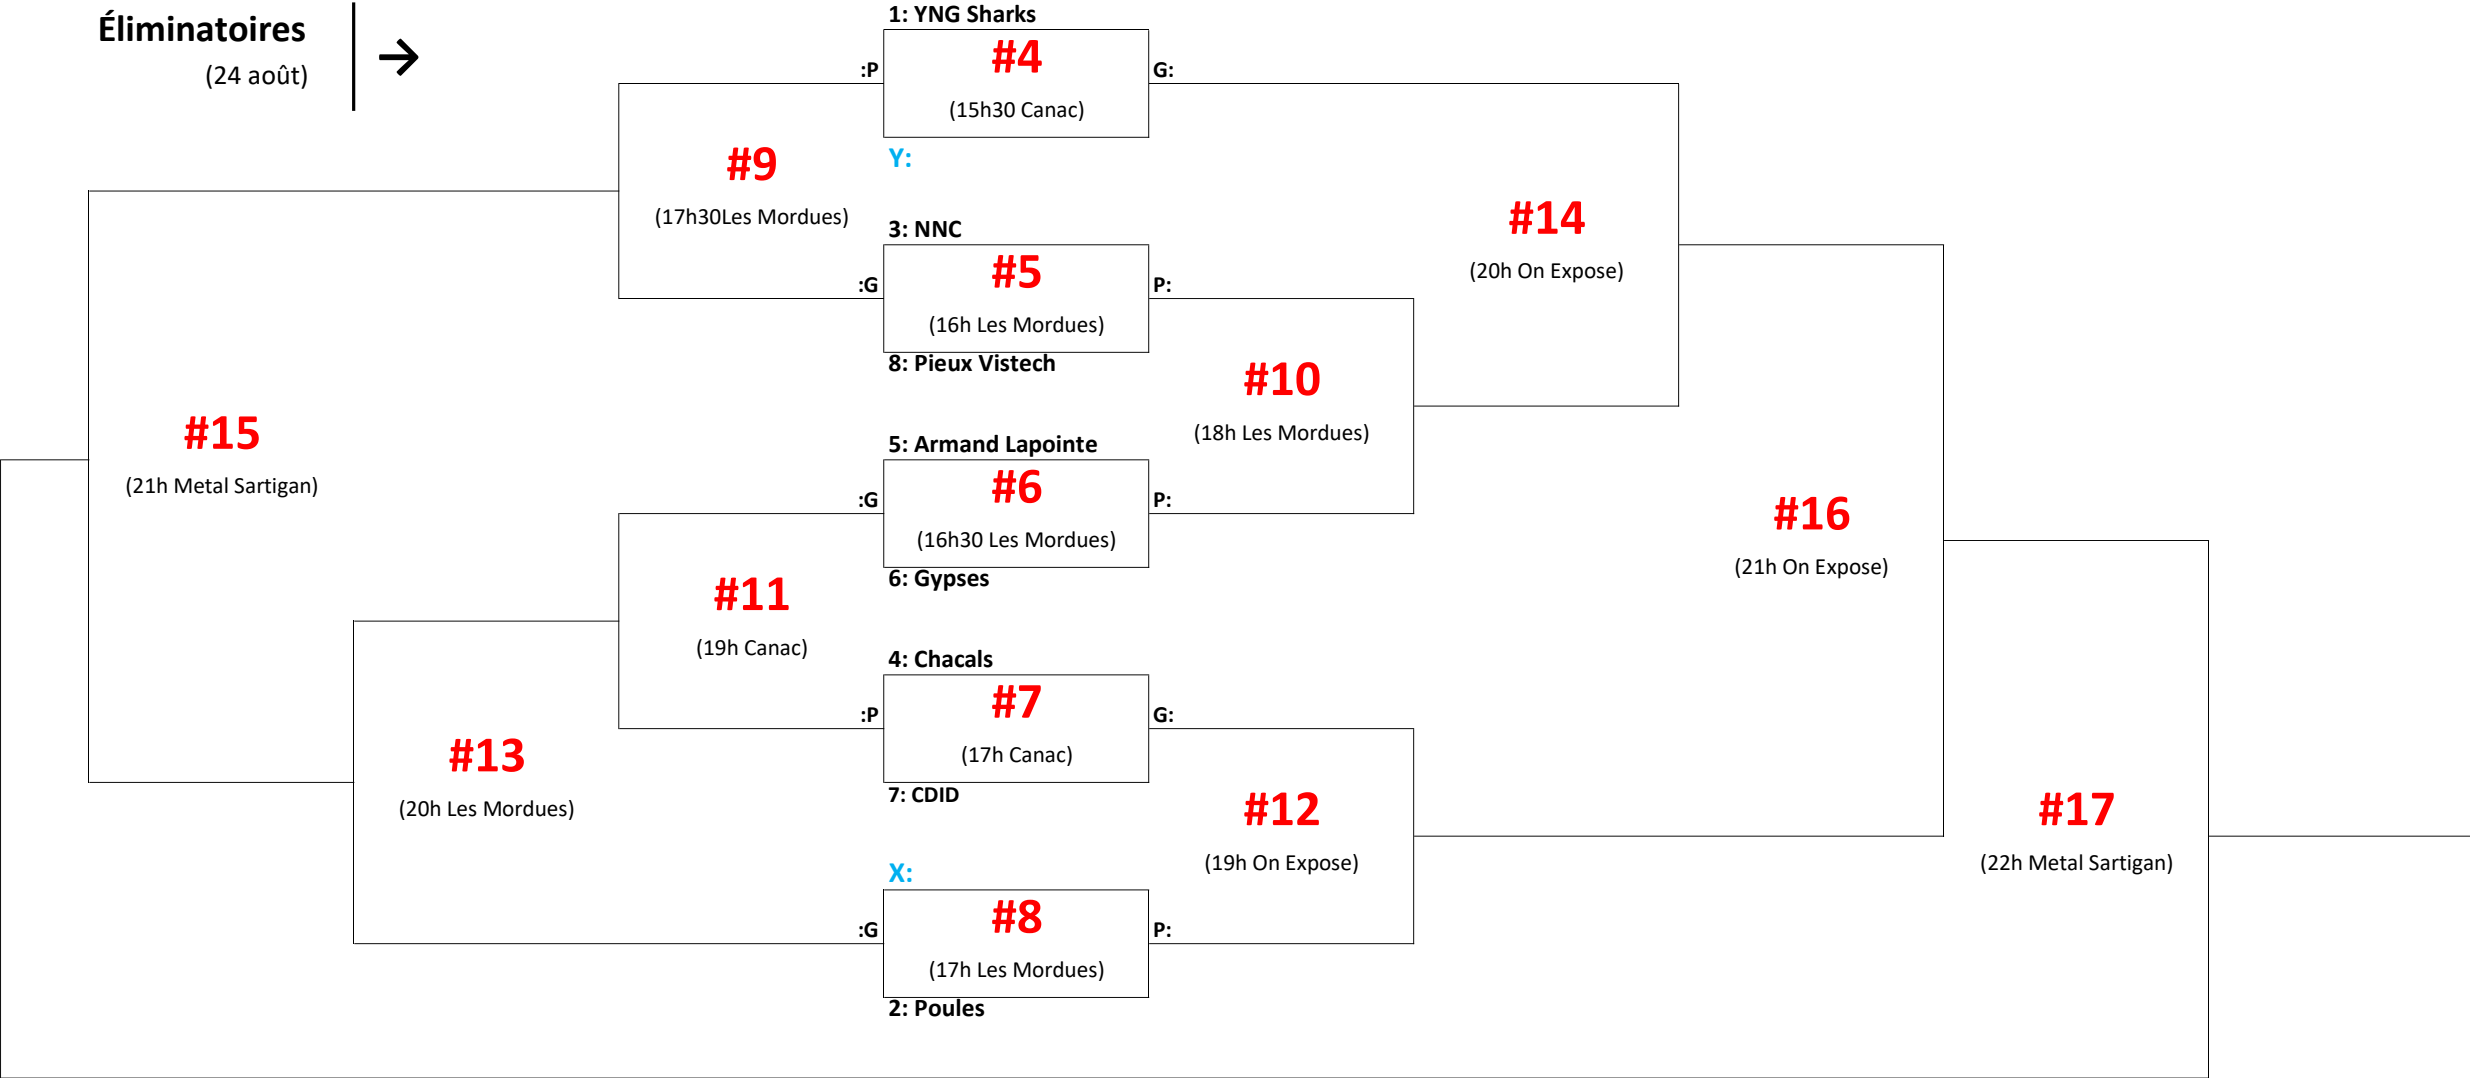

D1 23-24 août

**Préliminaires**  
(23 août)

<b>#1</b> (19h Metal Sartigan)	9:	Caravan	VS	10:	Eagles
<b>#2</b> (20h30 Metal Sartigan)	9:	Caravan	VS	11:	Snakes
<b>#3</b> (21h30 On Expose)	10:	Eagles	VS	11:	Snakes

X (meilleur): \_\_\_\_\_

Y (2e meilleur): \_\_\_\_\_

**Éliminatoires**  
(24 août)

D2 - Samedi 31 août

D3 - Samedi 24 août

**FB1 - Vendredi 30 août**

**FB2 - Vendredi 23 août**

FC1 - 23-24 août