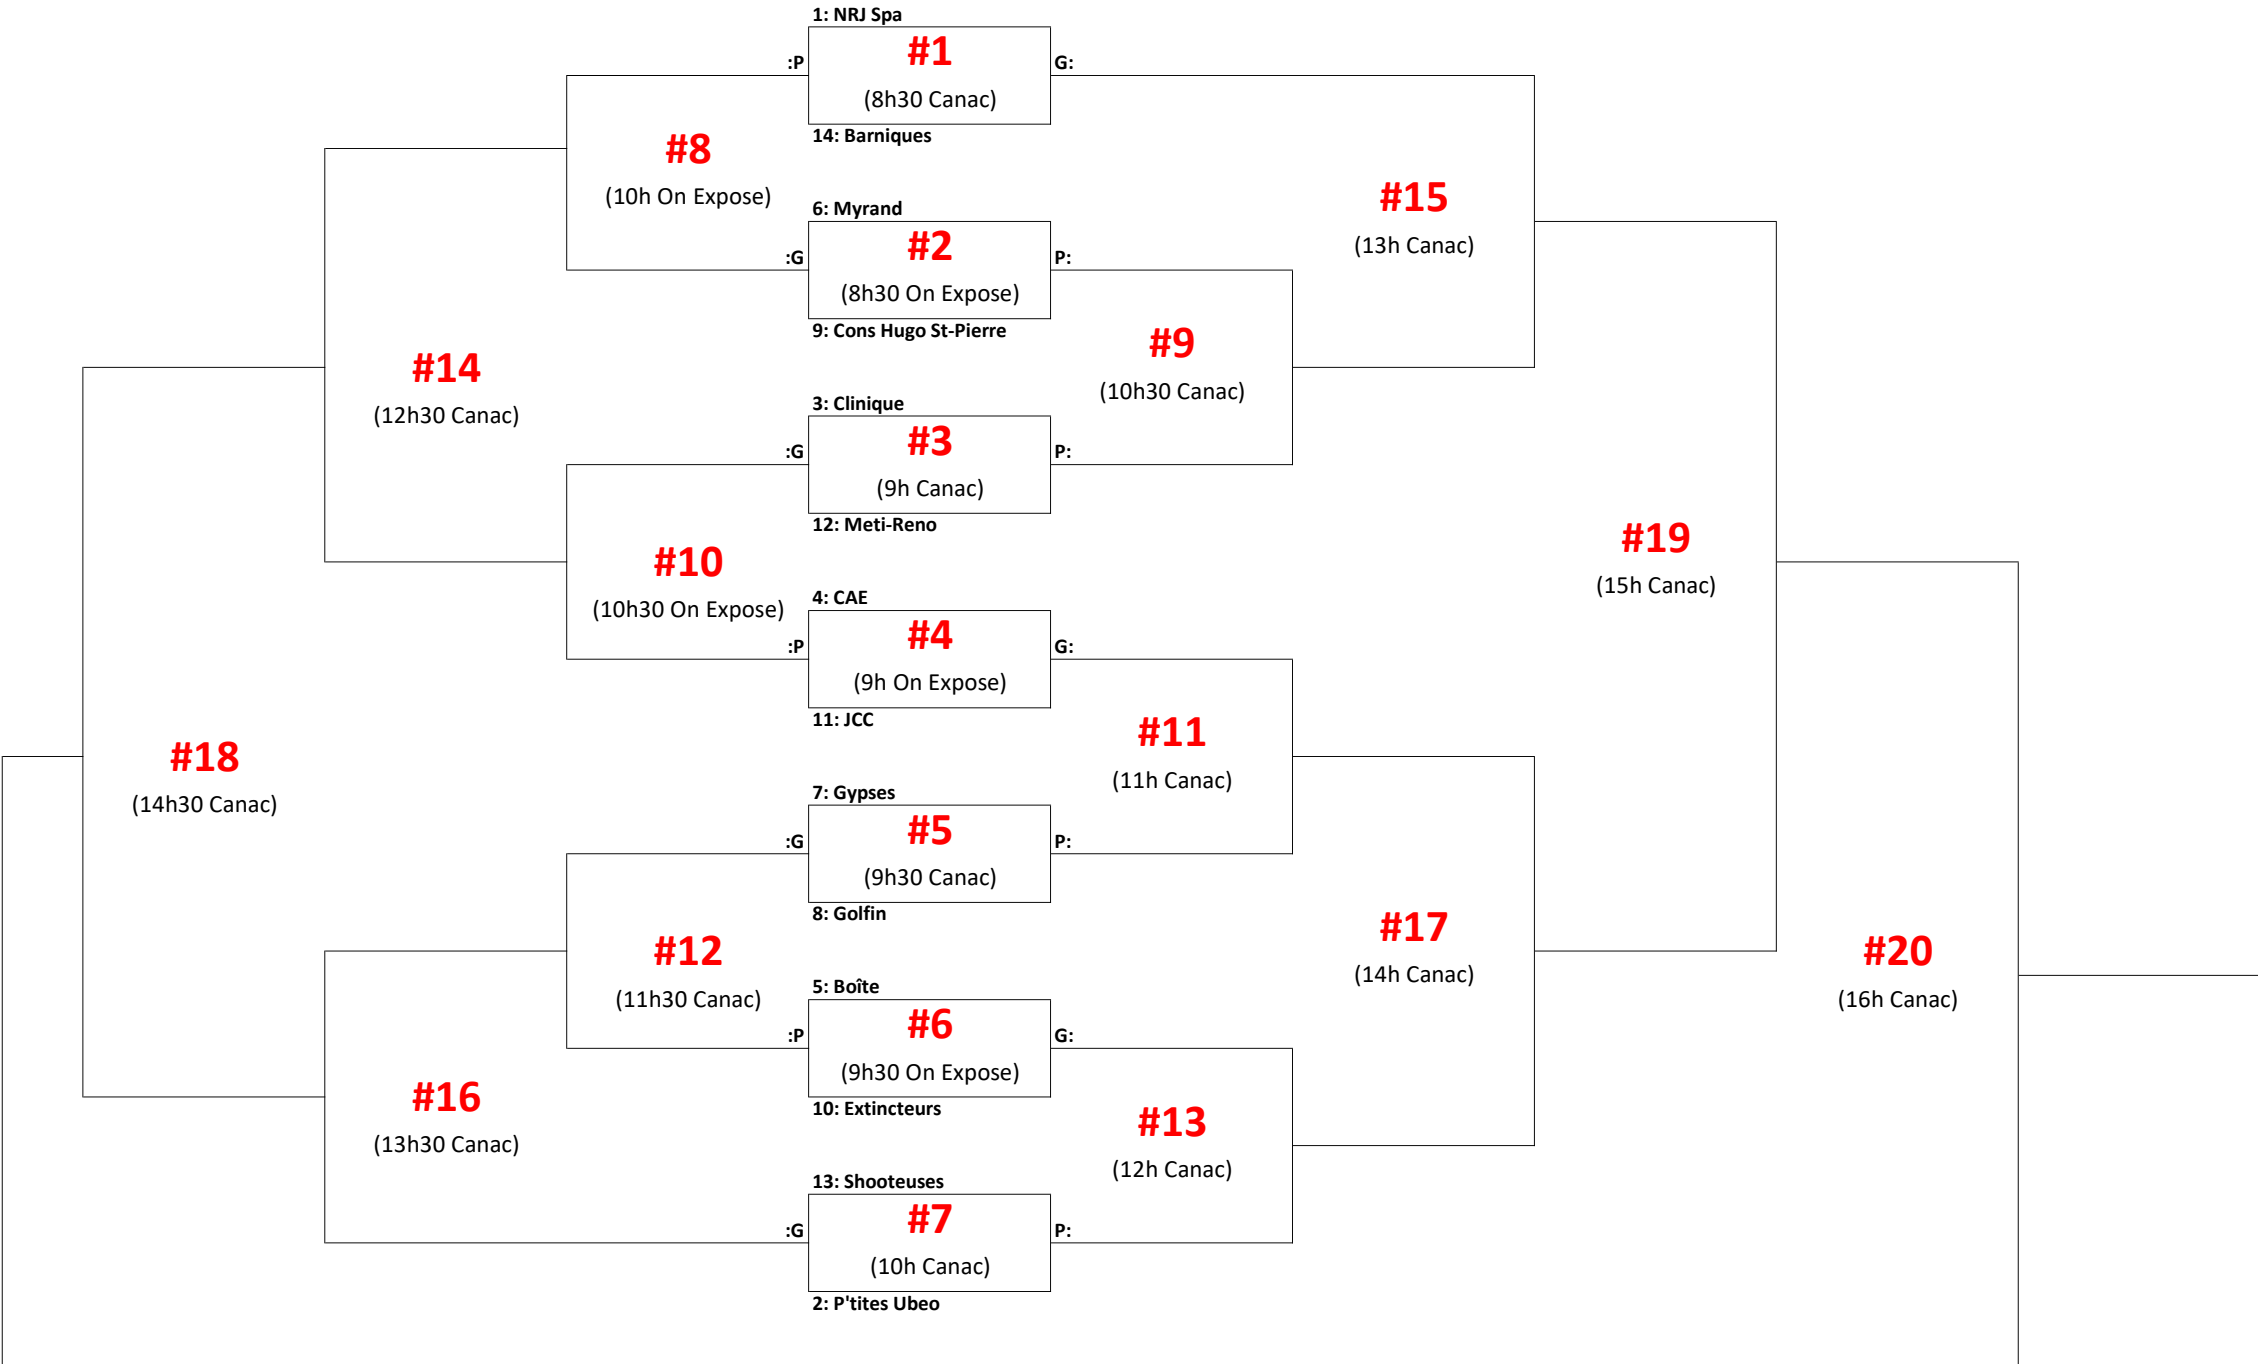

FC2 - Samedi 24 août