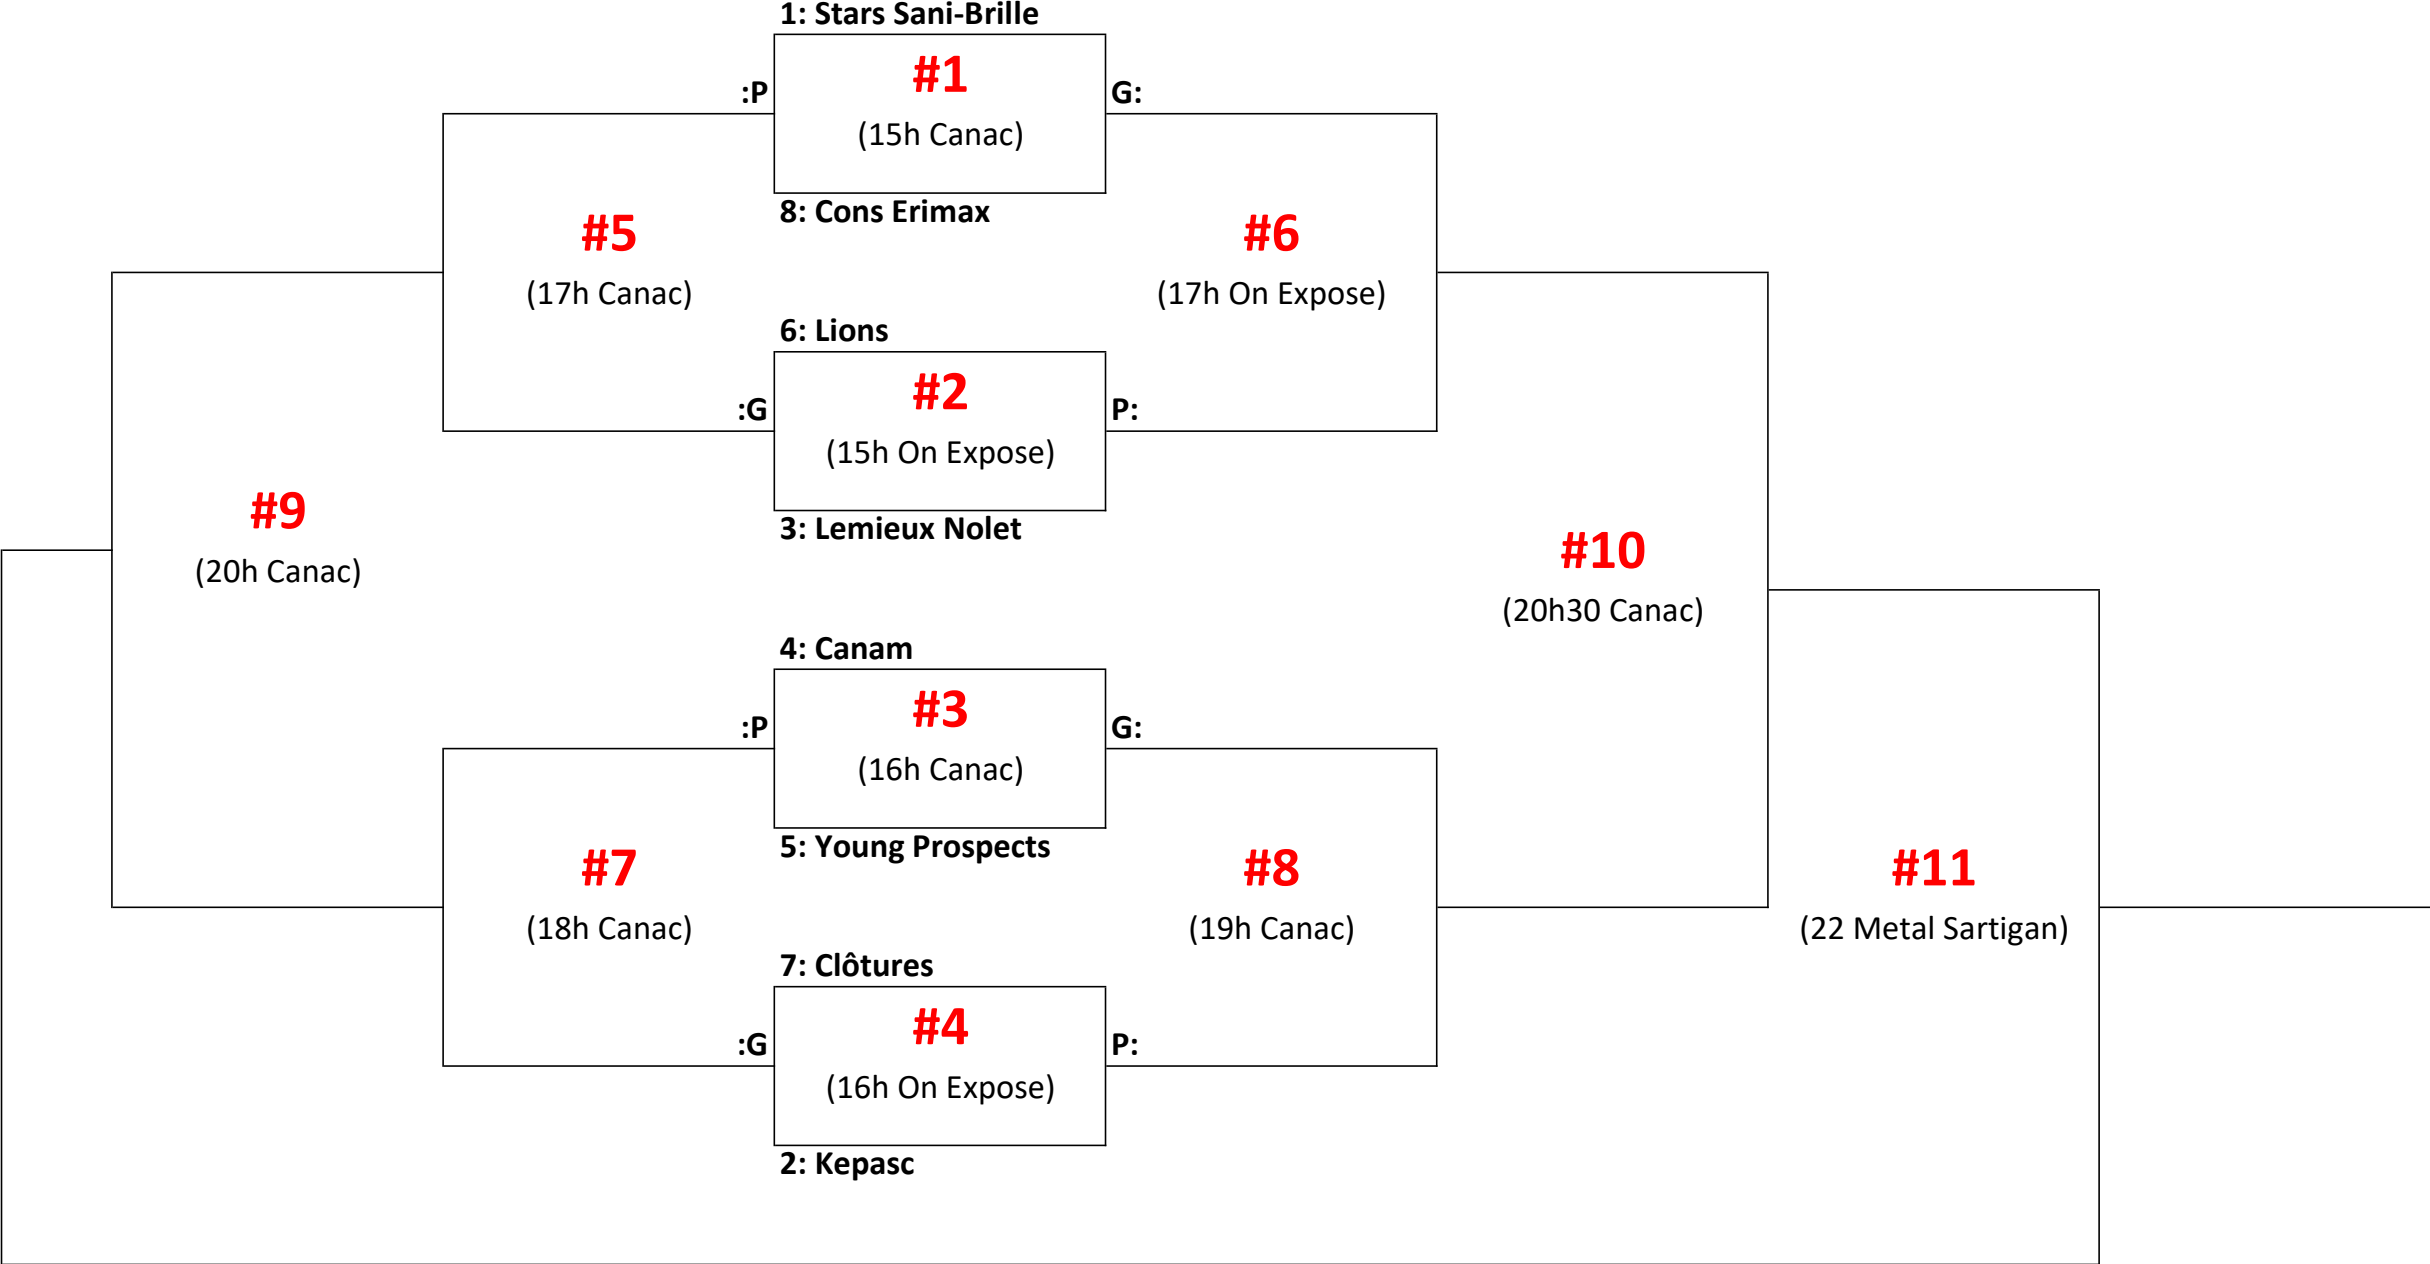

D1 23-24 août

**Préliminaires**  
(23 août)

<b>#1</b> (19h Metal Sartigan)	9:	Caravan	VS	10:	Eagles
<b>#2</b> (20h30 Metal Sartigan)	9:	Caravan	VS	11:	Snakes
<b>#3</b> (21h30 On Expose)	10:	Eagles	VS	11:	Snakes