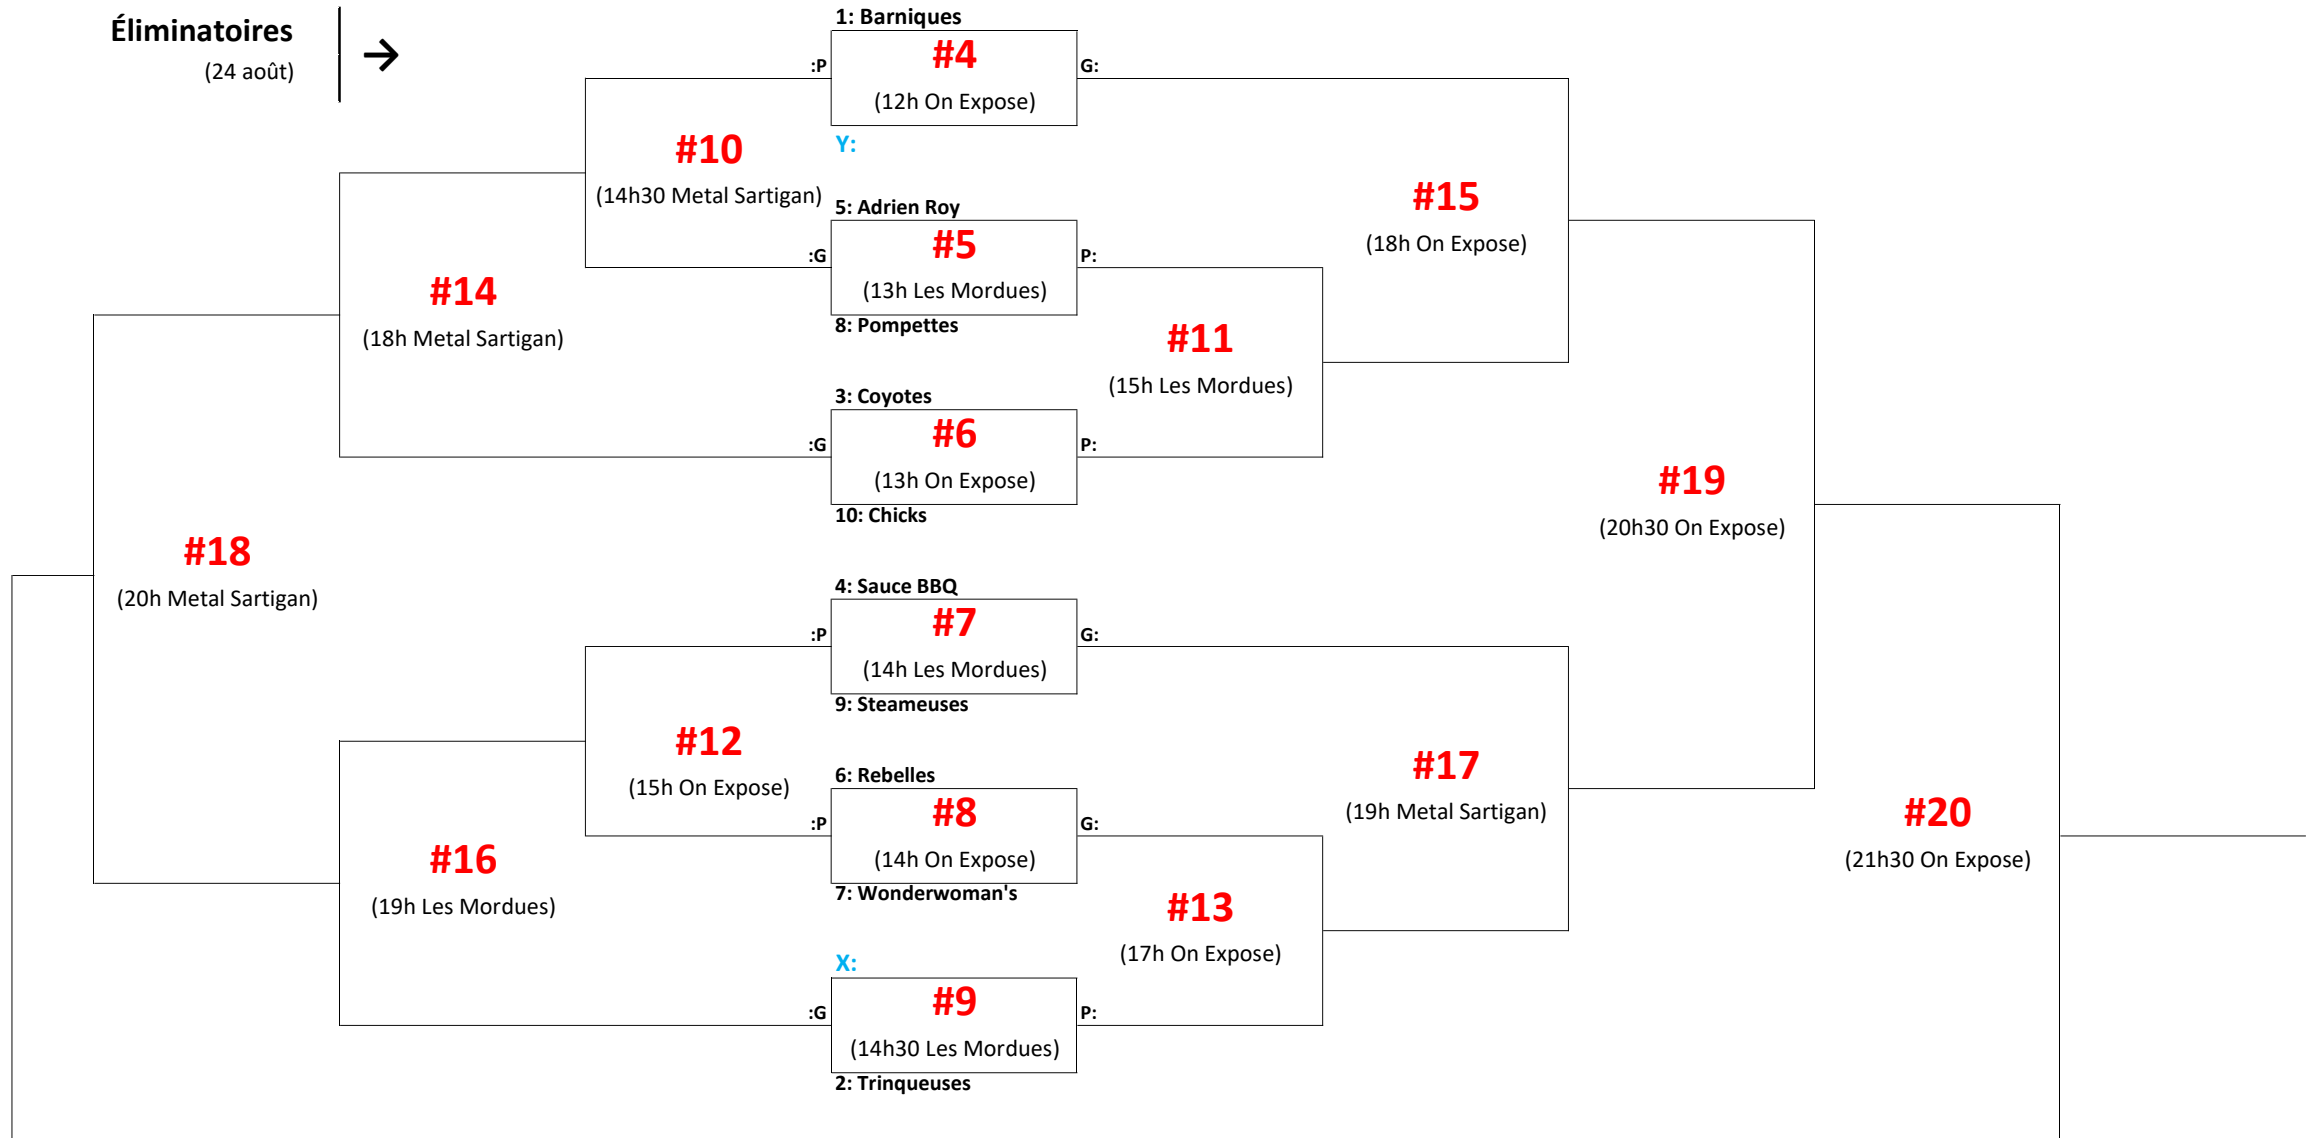

X (meilleur): \_\_\_\_\_  
 Y (2e meilleur): \_\_\_\_\_

**Éliminatoires**  
(24 août)

FC2 - Samedi 24 août

FD1 - Samedi 31 août

FD2 - 23-24 août

Préliminaires  
(23 août)

<b>#1</b> (18h Metal Sartigan)	<b>11:</b> Bellisimes	VS	<b>12:</b> Club Piscine
<b>#2</b> (19h30 Metal Sartigan)	<b>11:</b> Bellisimes	VS	<b>13:</b> Buveuses
<b>#3</b> (21h Metal Sartigan)	<b>12:</b> Club Piscine	VS	<b>13:</b> Buveuses

X (meilleur): \_\_\_\_\_  
 Y (2e meilleur): \_\_\_\_\_

Éliminatoires  
(24 août)

**FD3 - Samedi 24 août**

**MC1 - Samedi 31 août**

MC2 - Samedi 31 août