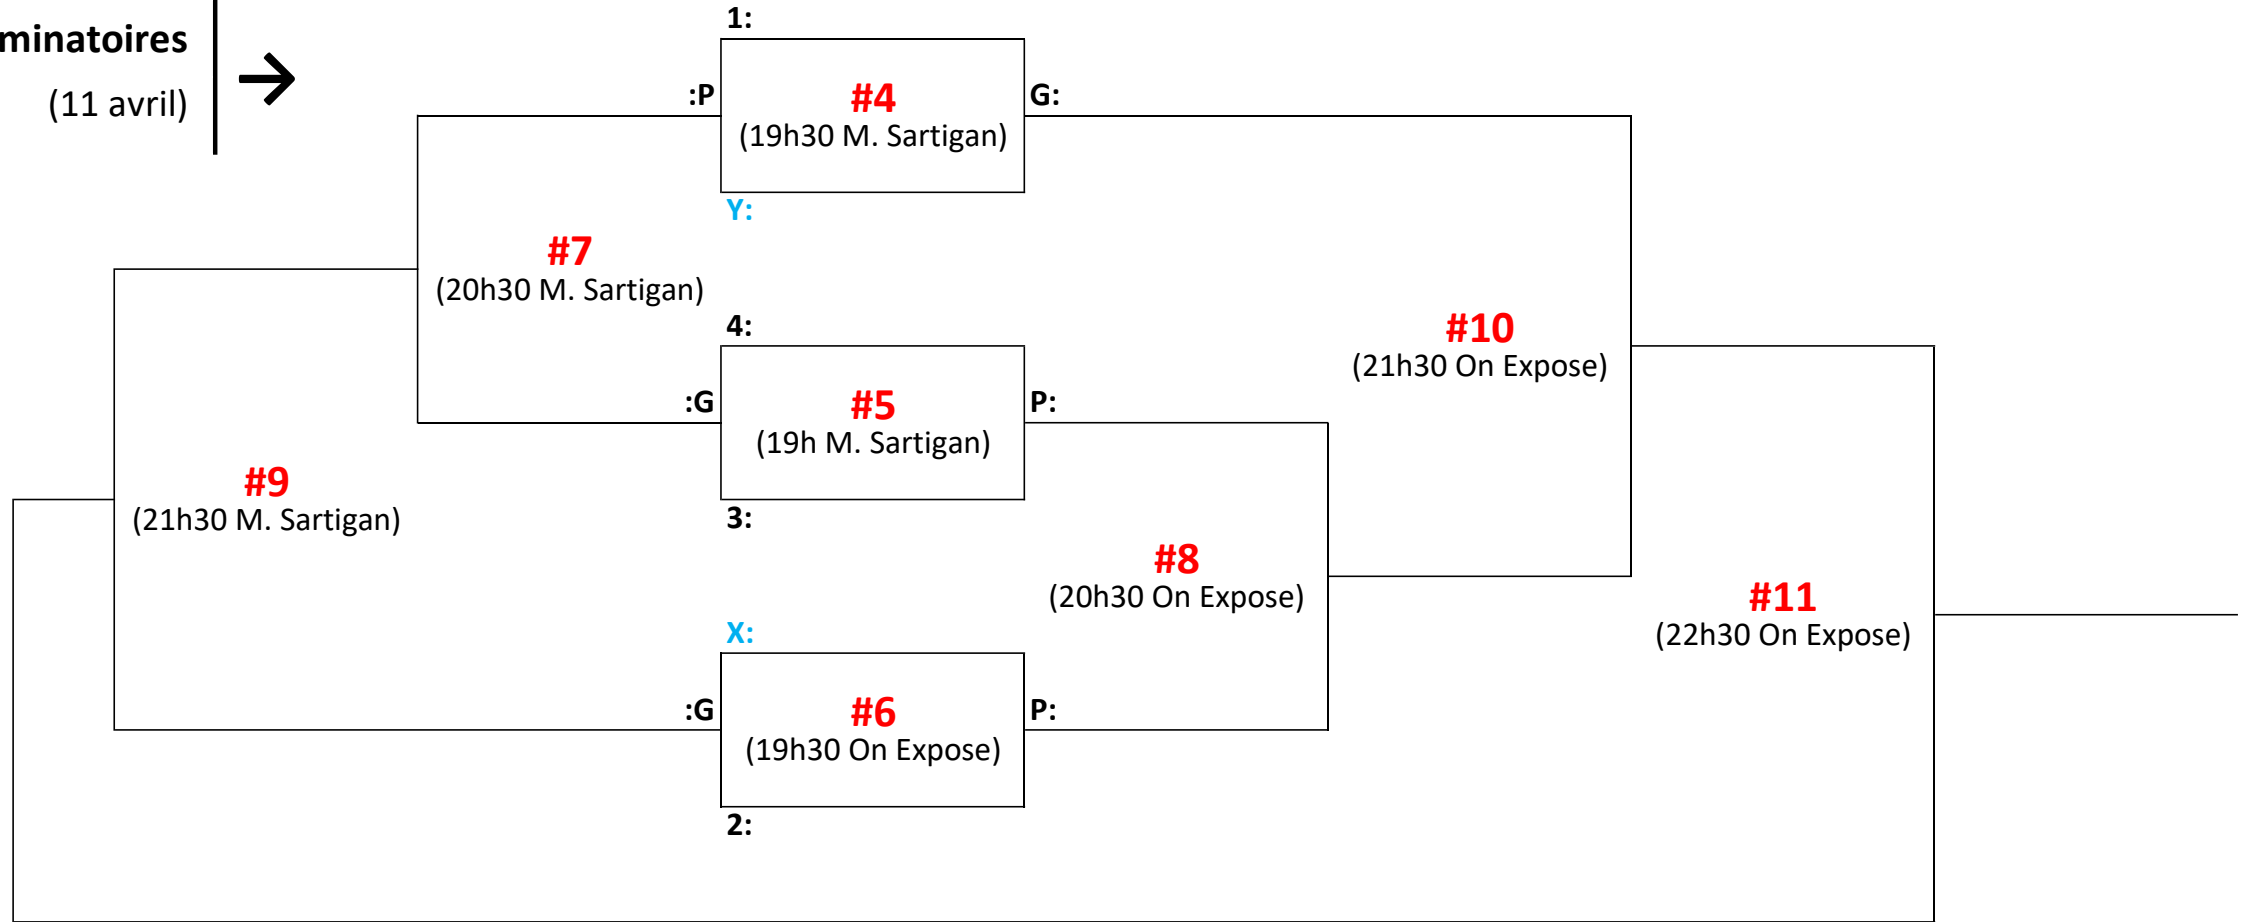

D1 - Jeudi 3 avril

D2 - Playoffs Hiver 24-25

(match réguliers: 3 périodes de 10min avec prolongation)

<u>Match</u>	<u>Date</u>	<u>Heure</u>	<u>Surface</u>	<u>Détails</u>
Demi-Finale #1	Jeudi 13 mars	21h45	Métal Sartigan	Position 1 vs Position 4
Demi-Finale #2	Jeudi 20 mars	20h15	On Expose	Position 2 vs Position 3
Finale	Jeudi 27 mars	21h	Métal Sartigan	Match 1 de 3
Finale	Lundi 31 mars	21h	Métal Sartigan	Match 2 de 3
Finale (si nécessaire)	Mardi 8 avril	18h45	On Expose	Match 3 de 3

Éliminatoires
(11 avril)

MD2 - Jeudi 3 avril, vendredi 4 avril et samedi 5 avril

JEUDI 3 avril

	Métal Sartigan	On Expose
18 h 00	D1 - #1	MD2 - #1
18 h 30	MD2 - #2	MD2 - #3
19 h 00	D1 - #2	D1 - #3
19 h 30	MD2 - #4	MD2 - #5
20 h 00	D1 - #4	D1 - #5
20 h 30	MD2 - #11	MD2 - #12
21 h 00	D1 - #6	D1 - #7
21 h 30	MD2 - #13	MD2 - #14
22 h 00		D1 - #8