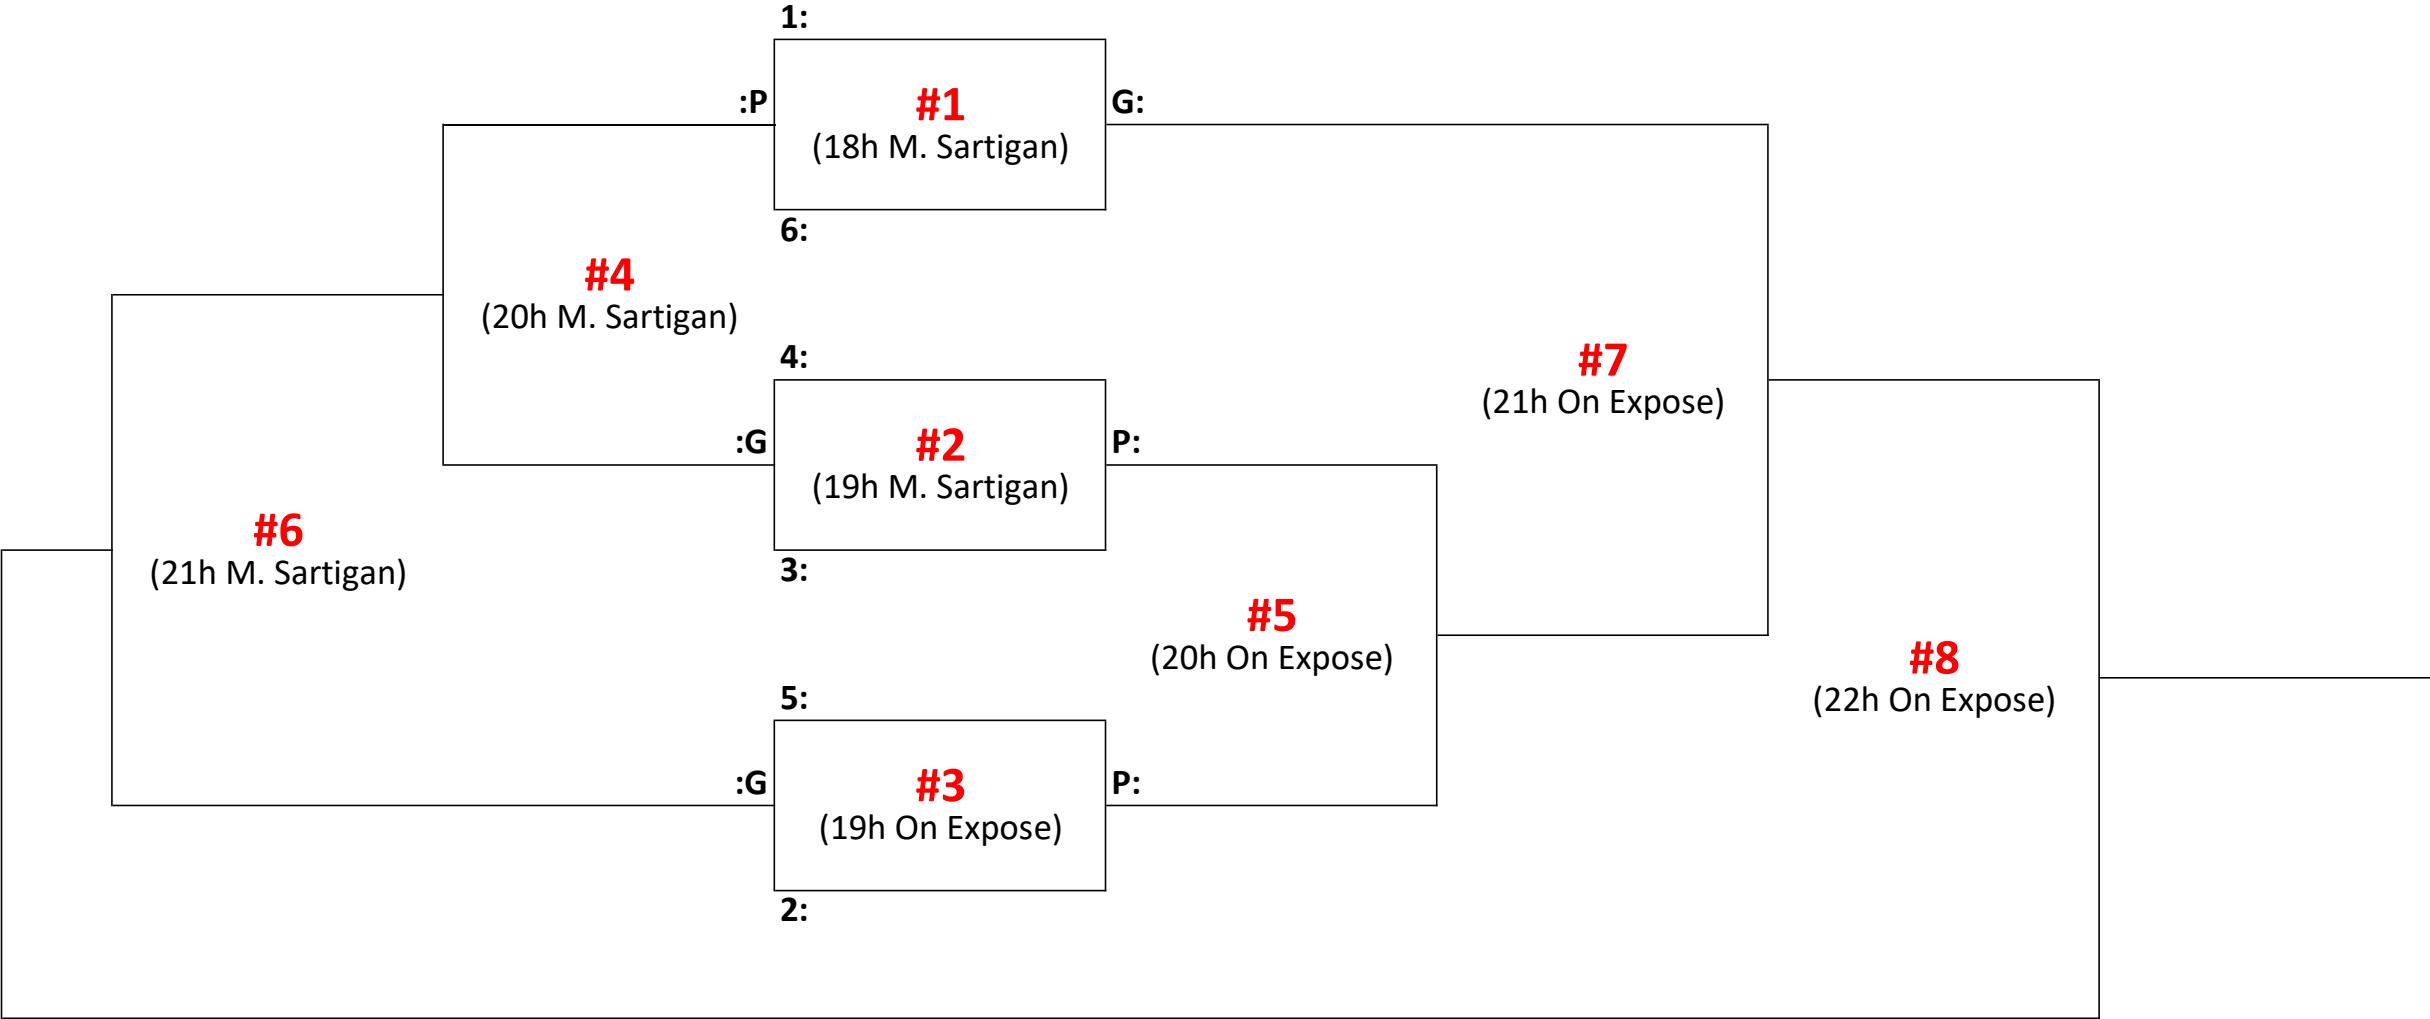

D1 - Jeudi 3 avril

D2 - Playoffs Hiver 24-25

(match réguliers: 3 périodes de 10min avec prolongation)

<u>Match</u>	<u>Date</u>	<u>Heure</u>	<u>Surface</u>	<u>Détails</u>
Demi-Finale #1	Jeudi 13 mars	21h45	Métal Sartigan	Position 1 vs Position 4
Demi-Finale #2	Jeudi 20 mars	20h15	On Expose	Position 2 vs Position 3
Finale	Jeudi 27 mars	21h	Métal Sartigan	Match 1 de 3
Finale	Lundi 31 mars	21h	Métal Sartigan	Match 2 de 3
Finale (si nécessaire)	Mardi 8 avril	18h45	On Expose	Match 3 de 3