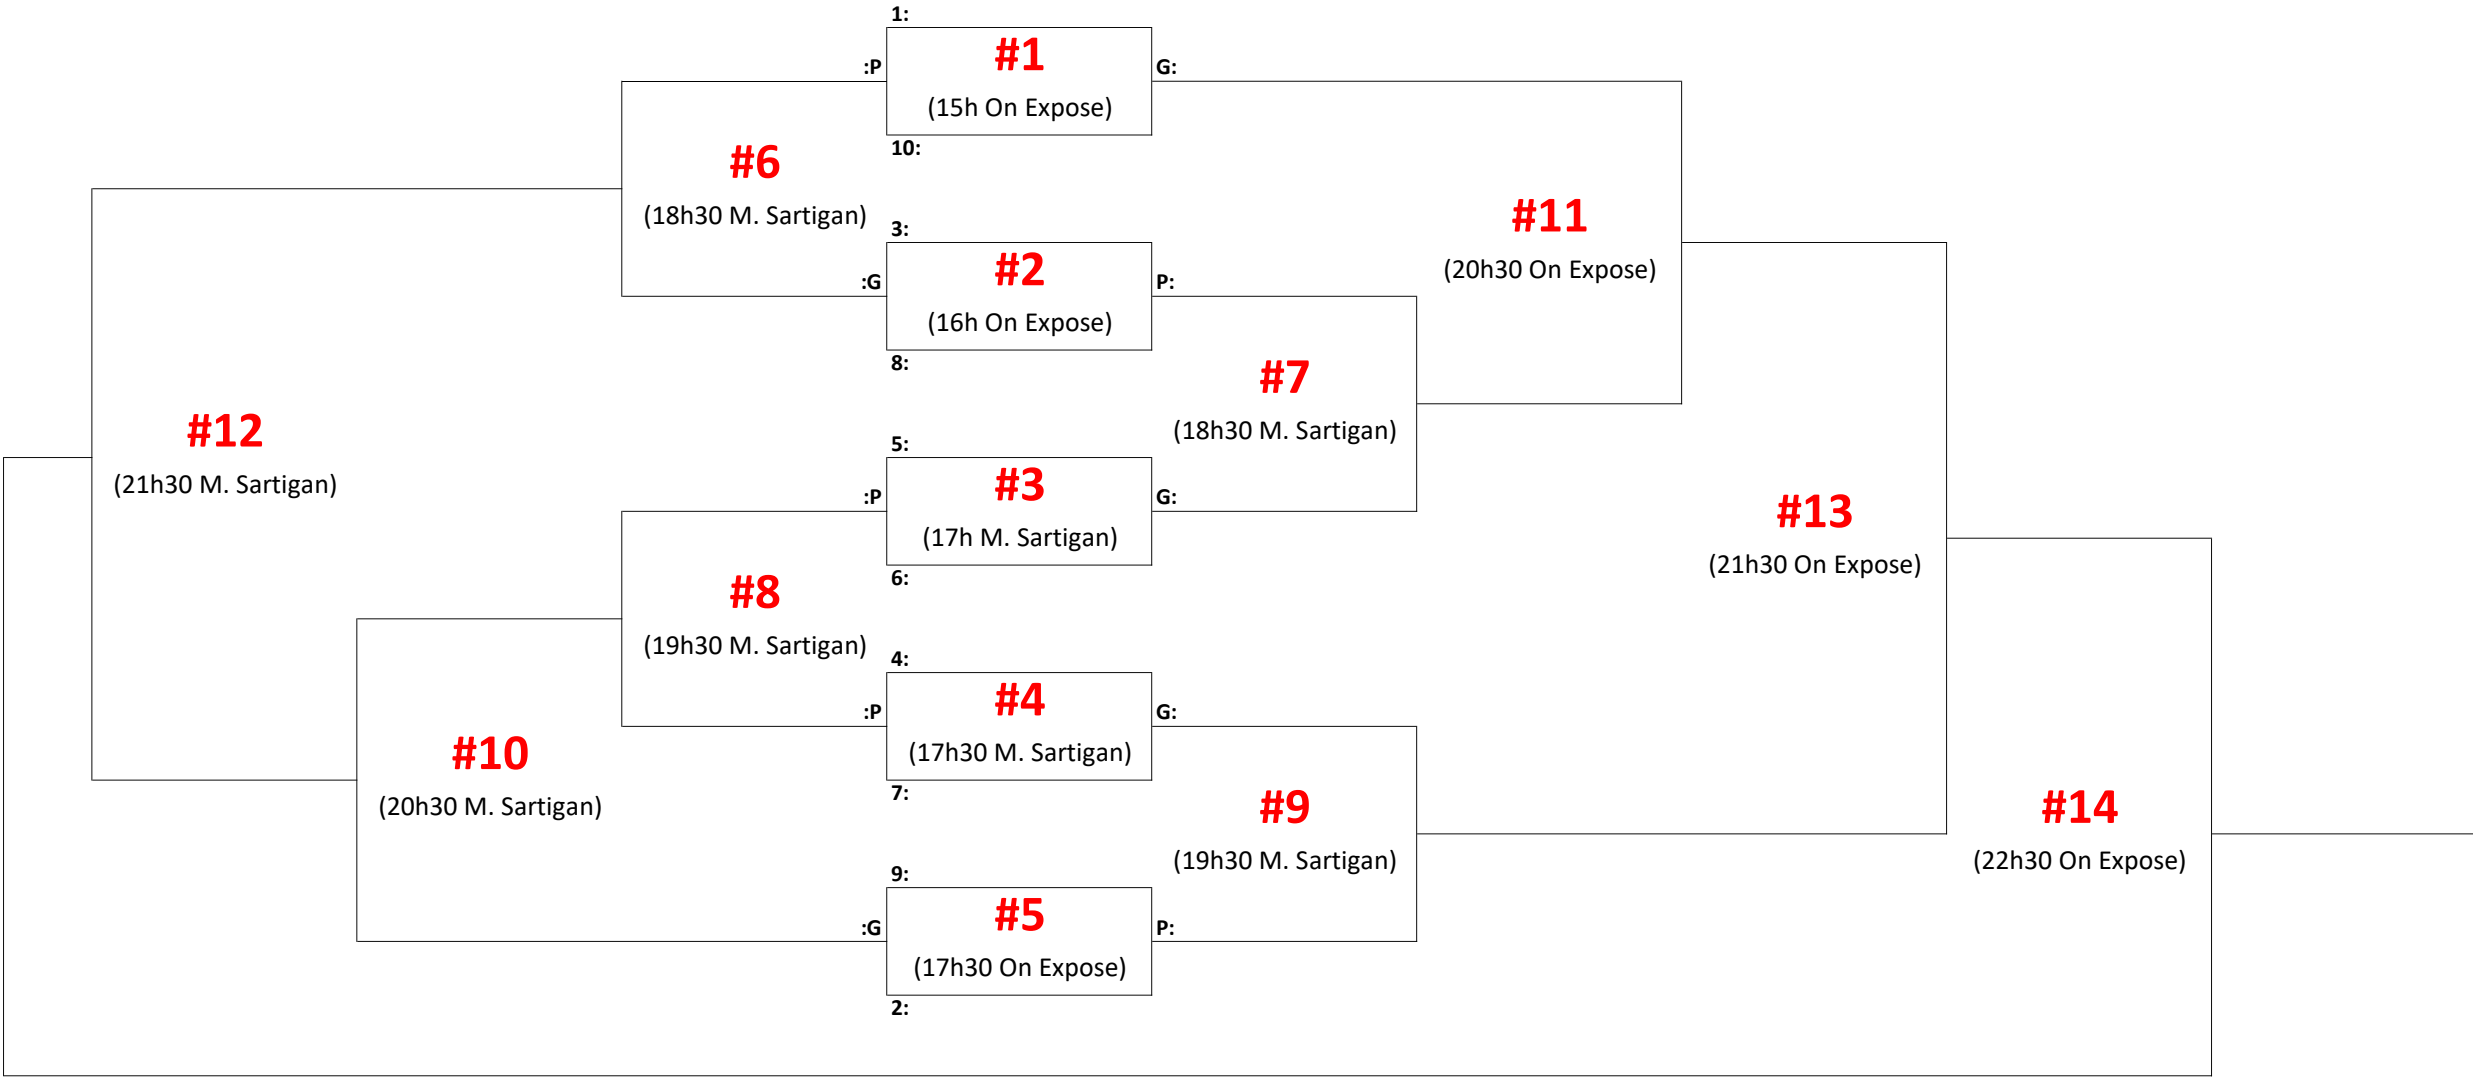

FB - vendredi 11 avril

Préliminaires
(11 avril)

#1	(18h On Expose)	3:		VS	4:	
#2	(18h30 On Expose)	4:		VS	5:	
#3	(19h On Expose)	3:		VS	5:	

X (meilleur): _____

Y (2e meilleur): _____

Éliminatoires
(11 avril)

FC1 - Samedi 5 avril

FC2 - Samedi 12 avril

FD1 - Samedi 5 avril

FD2 - Samedi 12 avril

FD3 - Samedi 5 avril

B - Playoffs Hiver 24-25

(match réguliers: 3 périodes de 10min avec prolongation)

<u>Match</u>	<u>Date</u>	<u>Heure</u>	<u>Surface</u>	<u>Détails</u>
Demi-Finale #1	Vendredi 21 mars	20h15	On Expose	Position 1 vs Position 4
Demi-Finale #2	Vendredi 21 mars	21h	On Expose	Position 2 vs Position 3
Finale	Mardi 25 mars	19h30	On Expose	Match 1 de 3
Finale	Mardi 1er avril	19h30	On Expose	Match 2 de 3
Finale (si nécessaire)	Mardi 8 avril	19h30	On Expose	Match 3 de 3