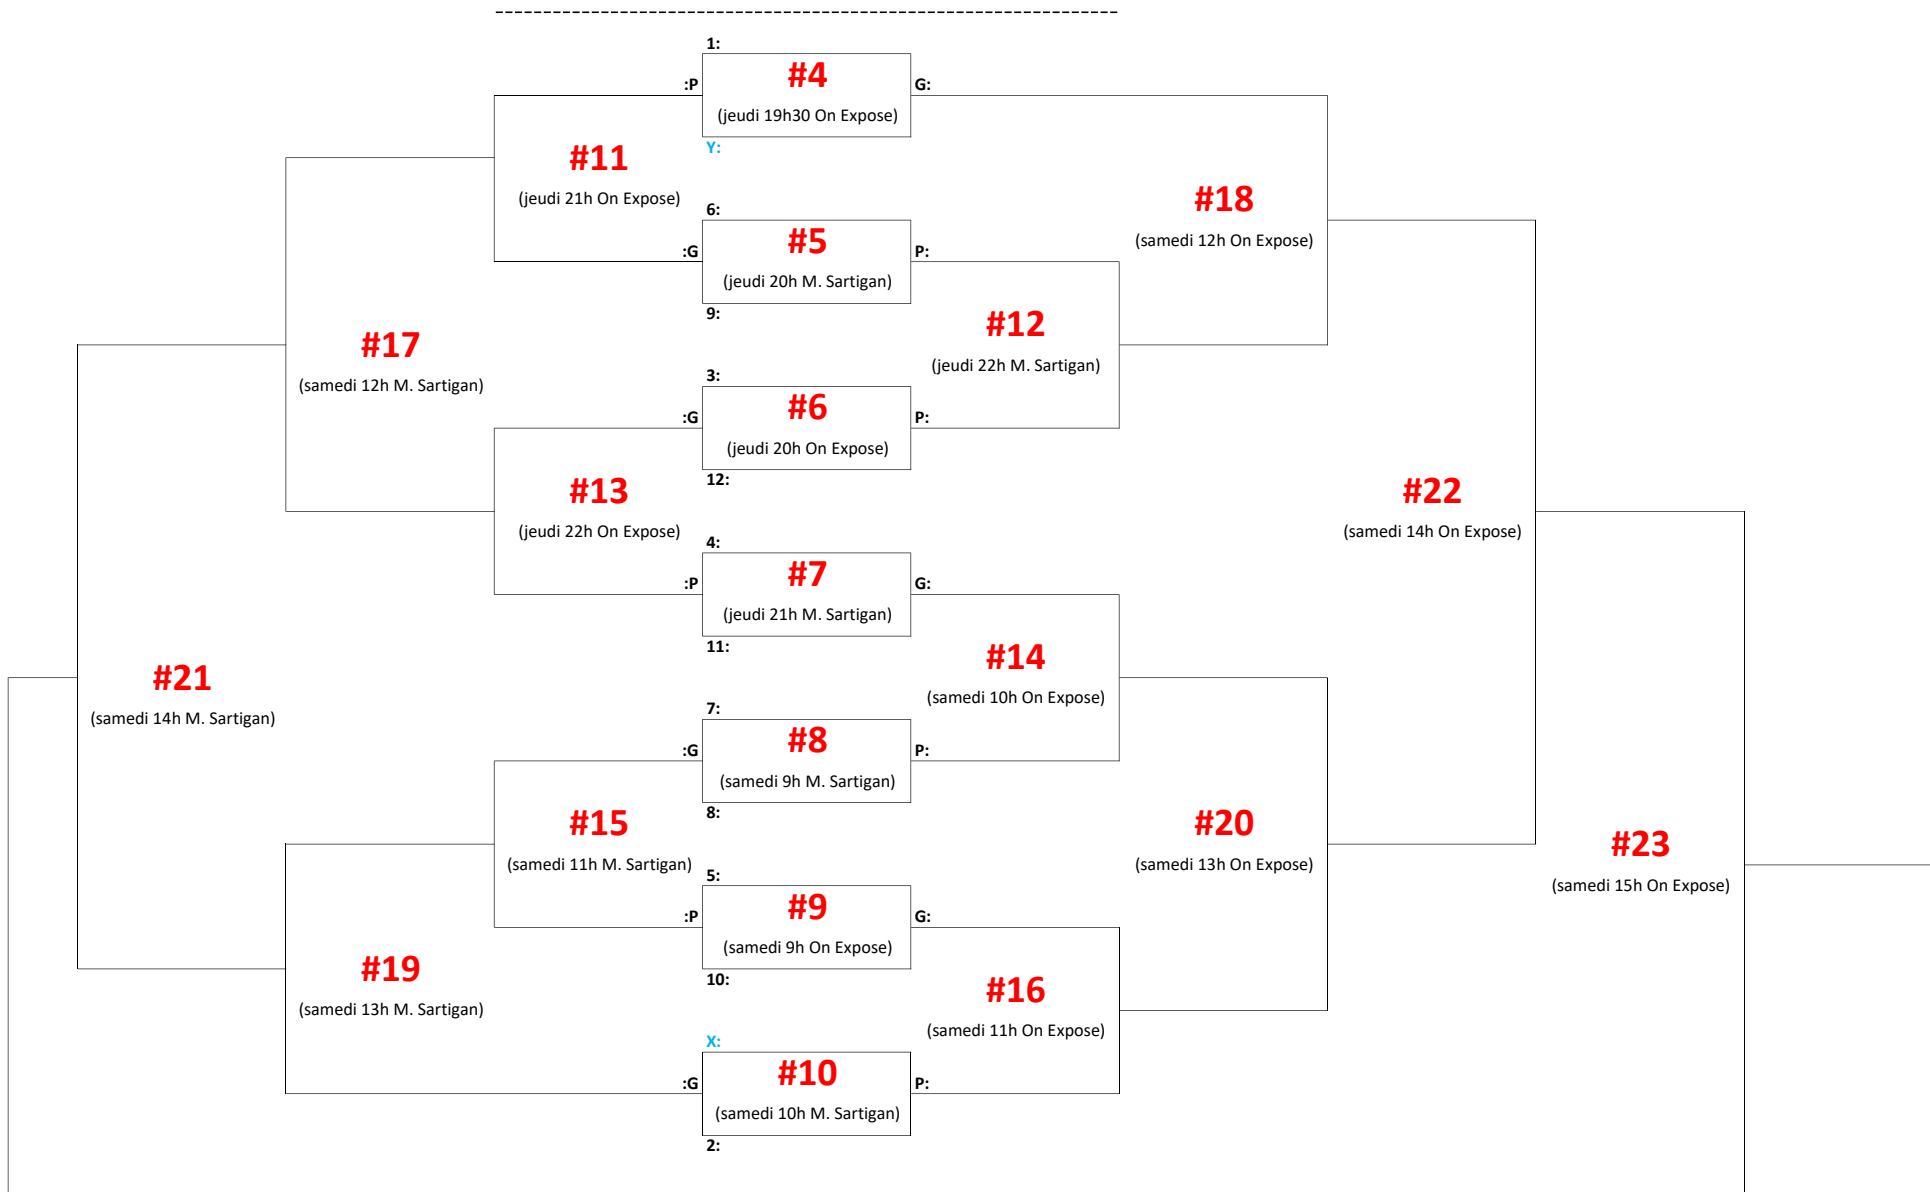

D1 - Jeudi 3 avril

D2 - Playoffs Hiver 24-25

(match réguliers: 3 périodes de 10min avec prolongation)

<u>Match</u>	<u>Date</u>	<u>Heure</u>	<u>Surface</u>	<u>Détails</u>
Demi-Finale #1	Jeudi 13 mars	21h45	Métal Sartigan	Position 1 vs Position 4
Demi-Finale #2	Jeudi 20 mars	20h15	On Expose	Position 2 vs Position 3
Finale	Jeudi 27 mars	21h	Métal Sartigan	Match 1 de 3
Finale	Lundi 31 mars	21h	Métal Sartigan	Match 2 de 3
Finale (si nécessaire)	Mardi 8 avril	18h45	On Expose	Match 3 de 3

D3 - jeudi 10 avril et samedi 12 avril

Préliminaires
(jeudi 10 avril)

#1 (17h30 On Expose)	13: _____	VS	14: _____
#2 (18h On Expose)	13: _____	VS	15: _____
#3 (18h30 On Expose)	14: _____	VS	15: _____

X (meilleur): _____
Y (2e meilleur): _____