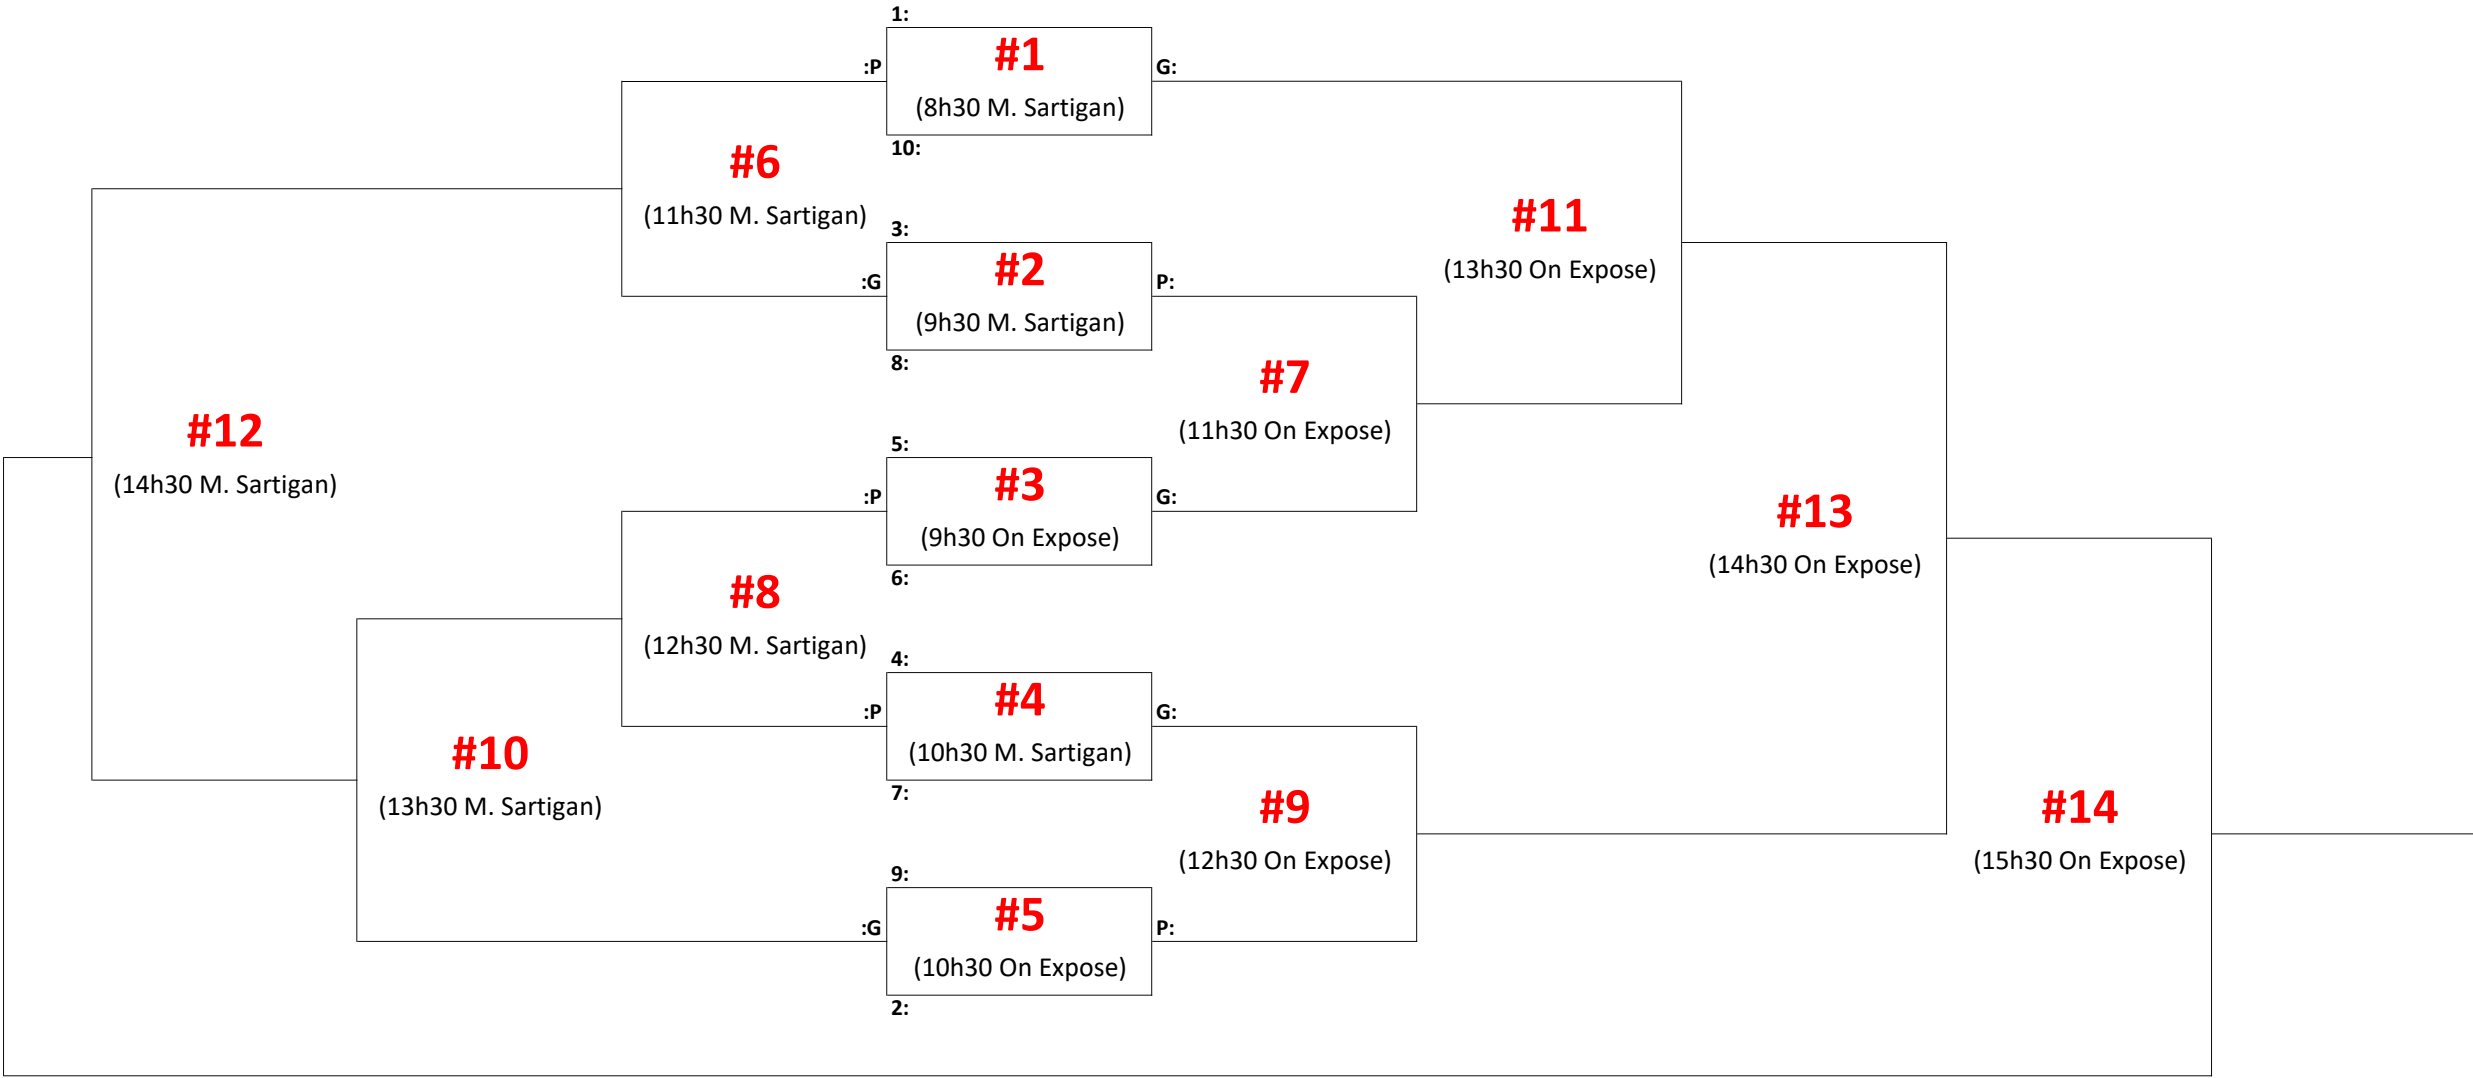

FB - vendredi 11 avril

Préliminaires
(11 avril)

#1	(18h On Expose)	3:		VS	4:	
#2	(18h30 On Expose)	4:		VS	5:	
#3	(19h On Expose)	3:		VS	5:	

X (meilleur): _____

Y (2e meilleur): _____

Éliminatoires
(11 avril)

FC1 - Samedi 5 avril

FC2 - Samedi 12 avril

FD1 - Samedi 5 avril

FD2 - Samedi 12 avril

FD3 - Samedi 5 avril

B - Playoffs Hiver 24-25

(match réguliers: 3 périodes de 10min avec prolongation)

<u>Match</u>	<u>Date</u>	<u>Heure</u>	<u>Surface</u>	<u>Détails</u>
Demi-Finale #1	Vendredi 21 mars	20h15	On Expose	Position 1 vs Position 4
Demi-Finale #2	Vendredi 21 mars	21h	On Expose	Position 2 vs Position 3
Finale	Mardi 25 mars	19h30	On Expose	Match 1 de 3
Finale	Mardi 1er avril	19h30	On Expose	Match 2 de 3
Finale (si nécessaire)	Mardi 8 avril	19h30	On Expose	Match 3 de 3