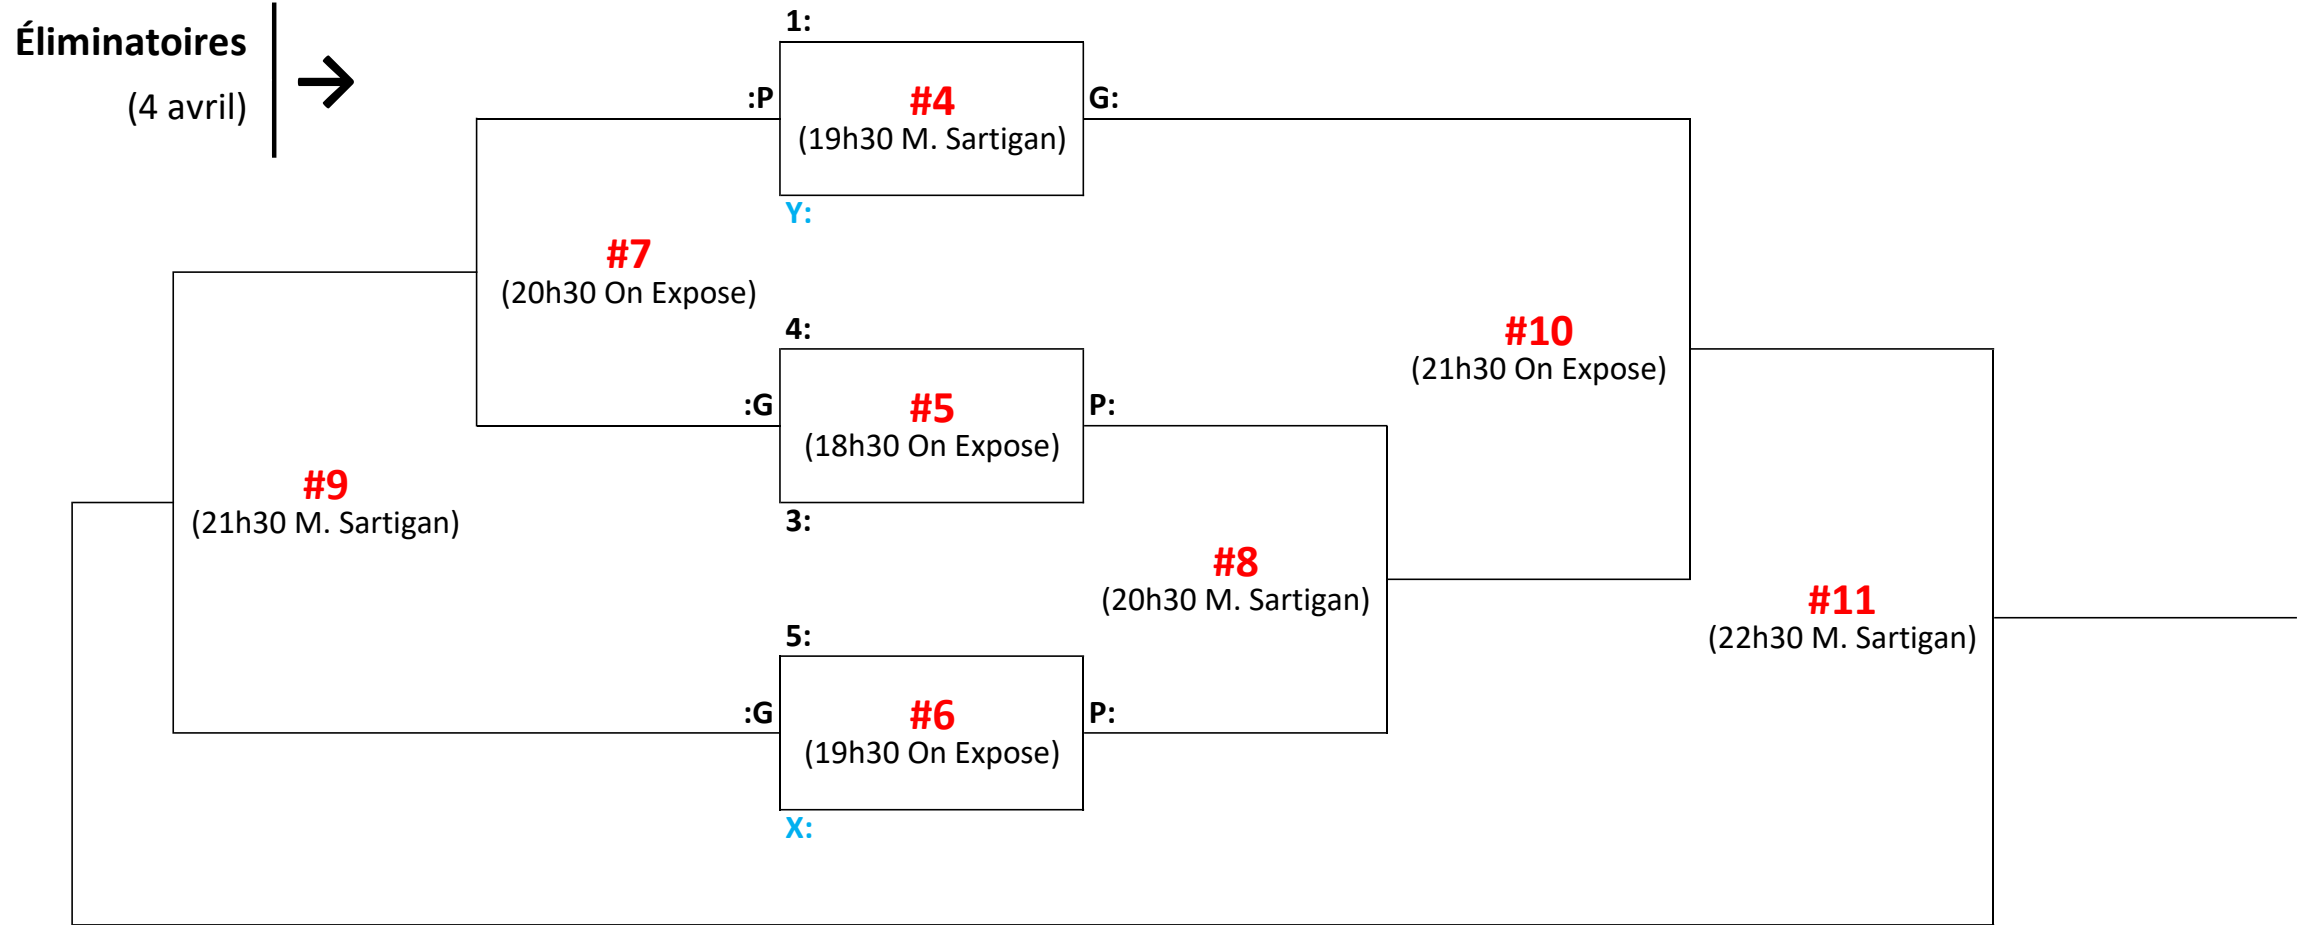

FC1 - Samedi 5 avril

FC2 - Samedi 12 avril

FD1 - Samedi 5 avril

FD2 - Samedi 12 avril

FD3 - Samedi 5 avril

B - Playoffs Hiver 24-25

(match réguliers: 3 périodes de 10min avec prolongation)

<u>Match</u>	<u>Date</u>	<u>Heure</u>	<u>Surface</u>	<u>Détails</u>
Demi-Finale #1	Vendredi 21 mars	20h15	On Expose	Position 1 vs Position 4
Demi-Finale #2	Vendredi 21 mars	21h	On Expose	Position 2 vs Position 3
Finale	Mardi 25 mars	19h30	On Expose	Match 1 de 3
Finale	Mardi 1er avril	19h30	On Expose	Match 2 de 3
Finale (si nécessaire)	Mardi 8 avril	19h30	On Expose	Match 3 de 3

D1 - Jeudi 3 avril

D2 - Playoffs Hiver 24-25

(match réguliers: 3 périodes de 10min avec prolongation)

<u>Match</u>	<u>Date</u>	<u>Heure</u>	<u>Surface</u>	<u>Détails</u>
Demi-Finale #1	Jeudi 13 mars	21h45	Métal Sartigan	Position 1 vs Position 4
Demi-Finale #2	Jeudi 20 mars	20h15	On Expose	Position 2 vs Position 3
Finale	Jeudi 27 mars	21h	Métal Sartigan	Match 1 de 3
Finale	Lundi 31 mars	21h	Métal Sartigan	Match 2 de 3
Finale (si nécessaire)	Mardi 8 avril	18h45	On Expose	Match 3 de 3