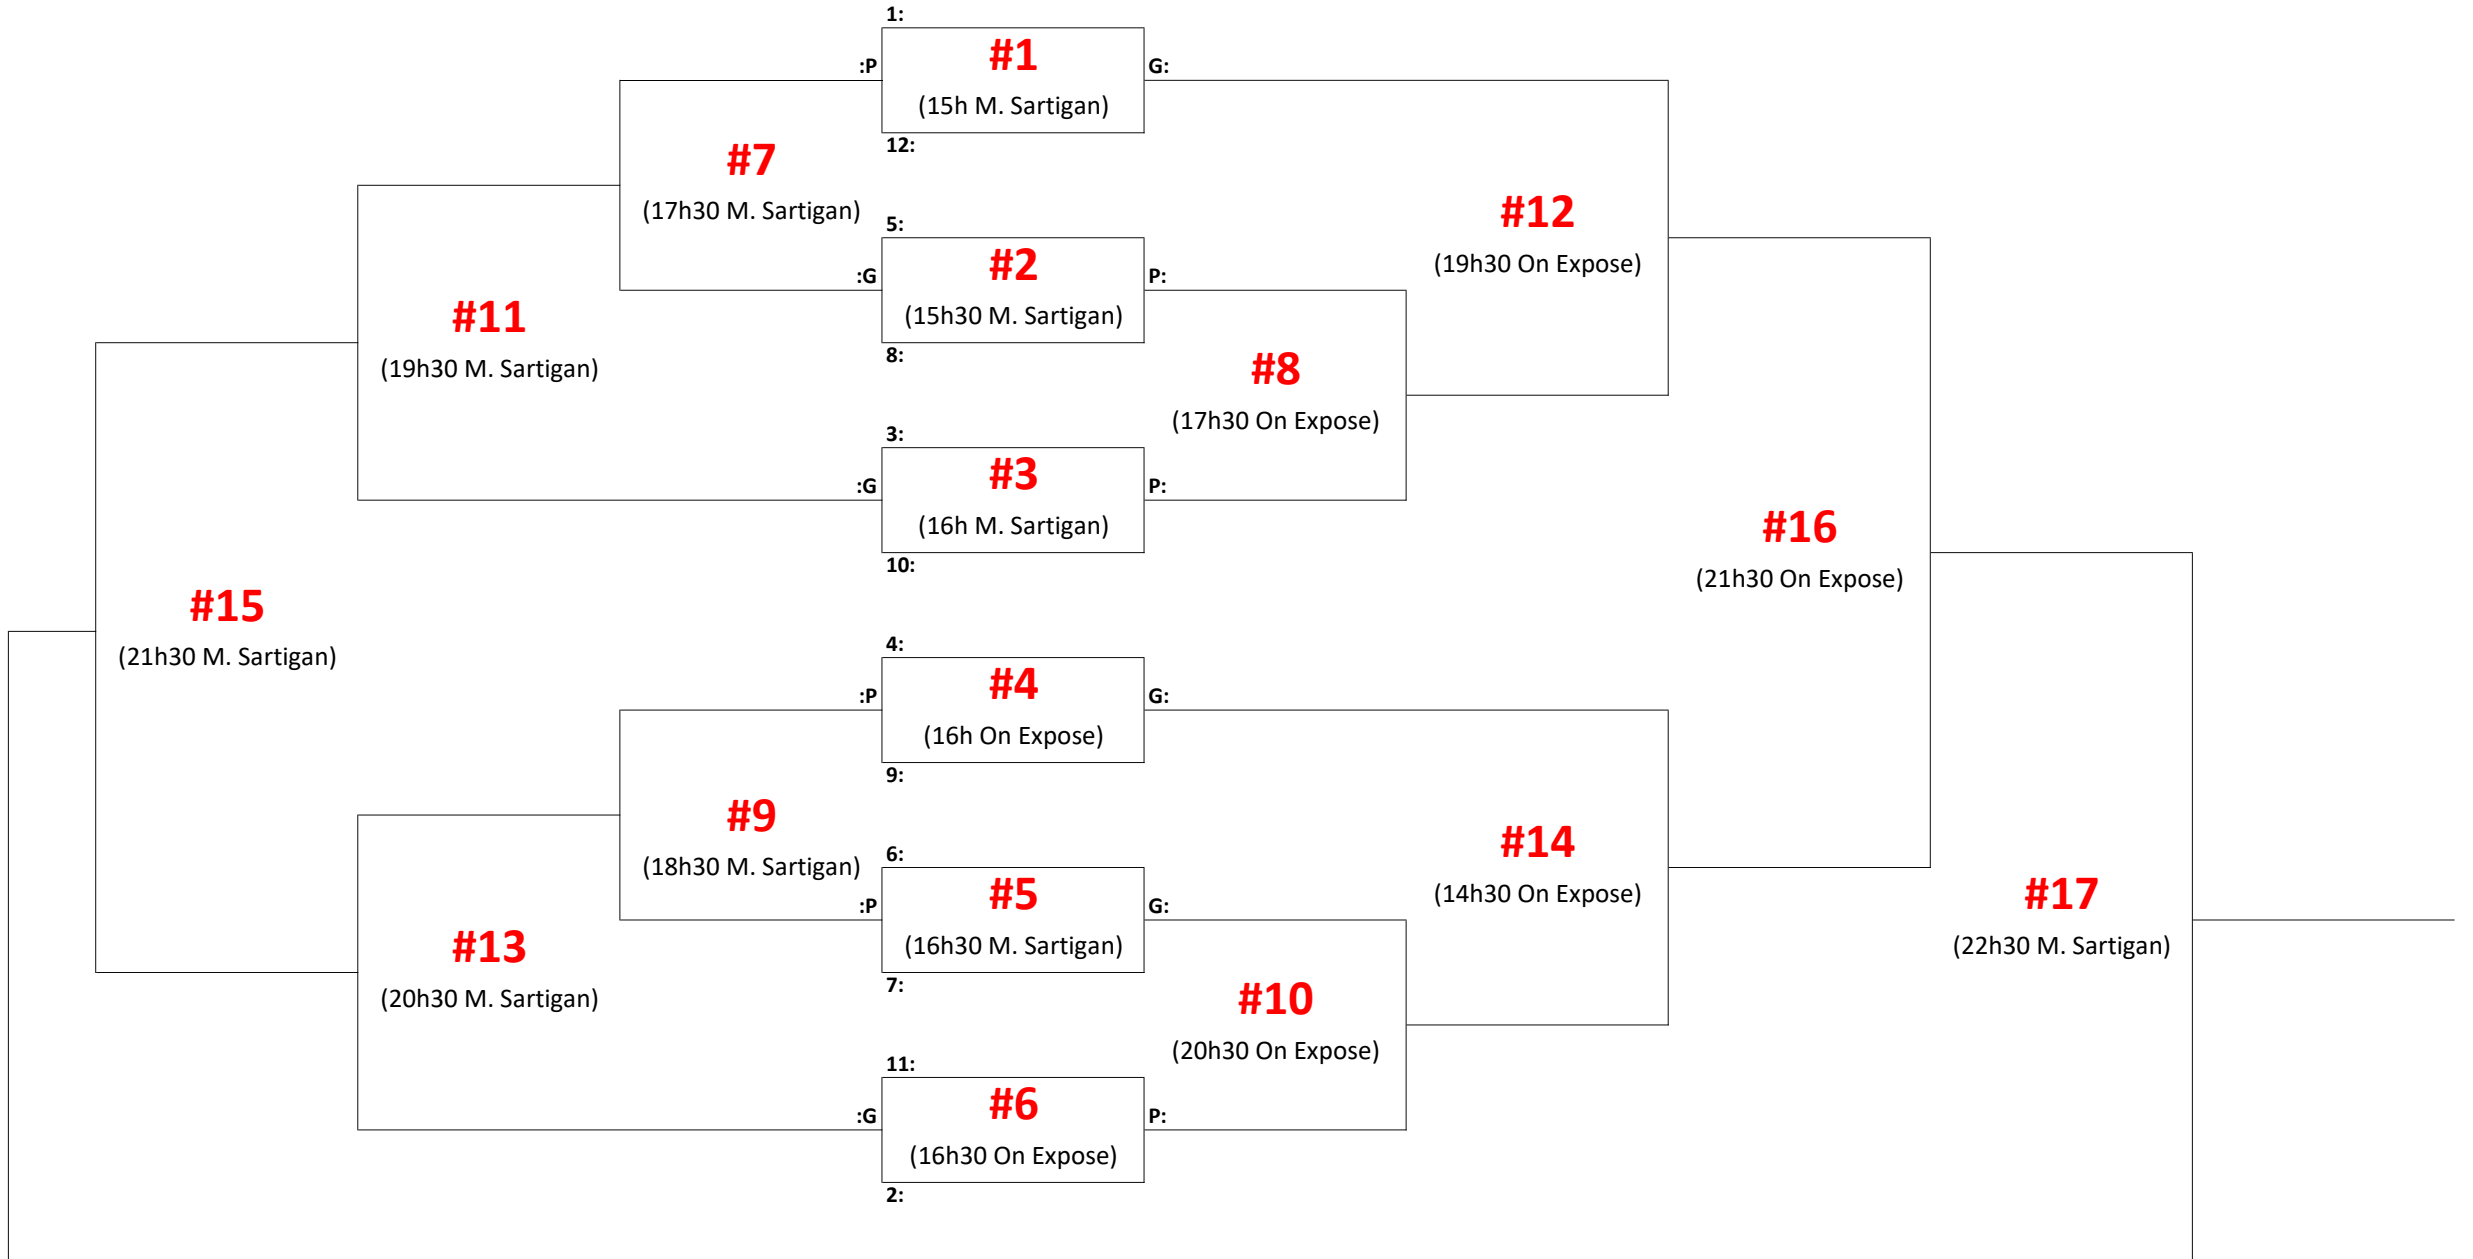

FC1 - Samedi 5 avril

FC2 - Samedi 12 avril

FD1 - Samedi 5 avril

FD2 - Samedi 12 avril

FD3 - Samedi 5 avril

B - Playoffs Hiver 24-25

(match réguliers: 3 périodes de 10min avec prolongation)

<u>Match</u>	<u>Date</u>	<u>Heure</u>	<u>Surface</u>	<u>Détails</u>
Demi-Finale #1	Vendredi 21 mars	20h15	On Expose	Position 1 vs Position 4
Demi-Finale #2	Vendredi 21 mars	21h	On Expose	Position 2 vs Position 3
Finale	Mardi 25 mars	19h30	On Expose	Match 1 de 3
Finale	Mardi 1er avril	19h30	On Expose	Match 2 de 3
Finale (si nécessaire)	Mardi 8 avril	19h30	On Expose	Match 3 de 3

D1 - Jeudi 3 avril

D2 - Playoffs Hiver 24-25

(match réguliers: 3 périodes de 10min avec prolongation)

<u>Match</u>	<u>Date</u>	<u>Heure</u>	<u>Surface</u>	<u>Détails</u>
Demi-Finale #1	Jeudi 13 mars	21h45	Métal Sartigan	Position 1 vs Position 4
Demi-Finale #2	Jeudi 20 mars	20h15	On Expose	Position 2 vs Position 3
Finale	Jeudi 27 mars	21h	Métal Sartigan	Match 1 de 3
Finale	Lundi 31 mars	21h	Métal Sartigan	Match 2 de 3
Finale (si nécessaire)	Mardi 8 avril	18h45	On Expose	Match 3 de 3