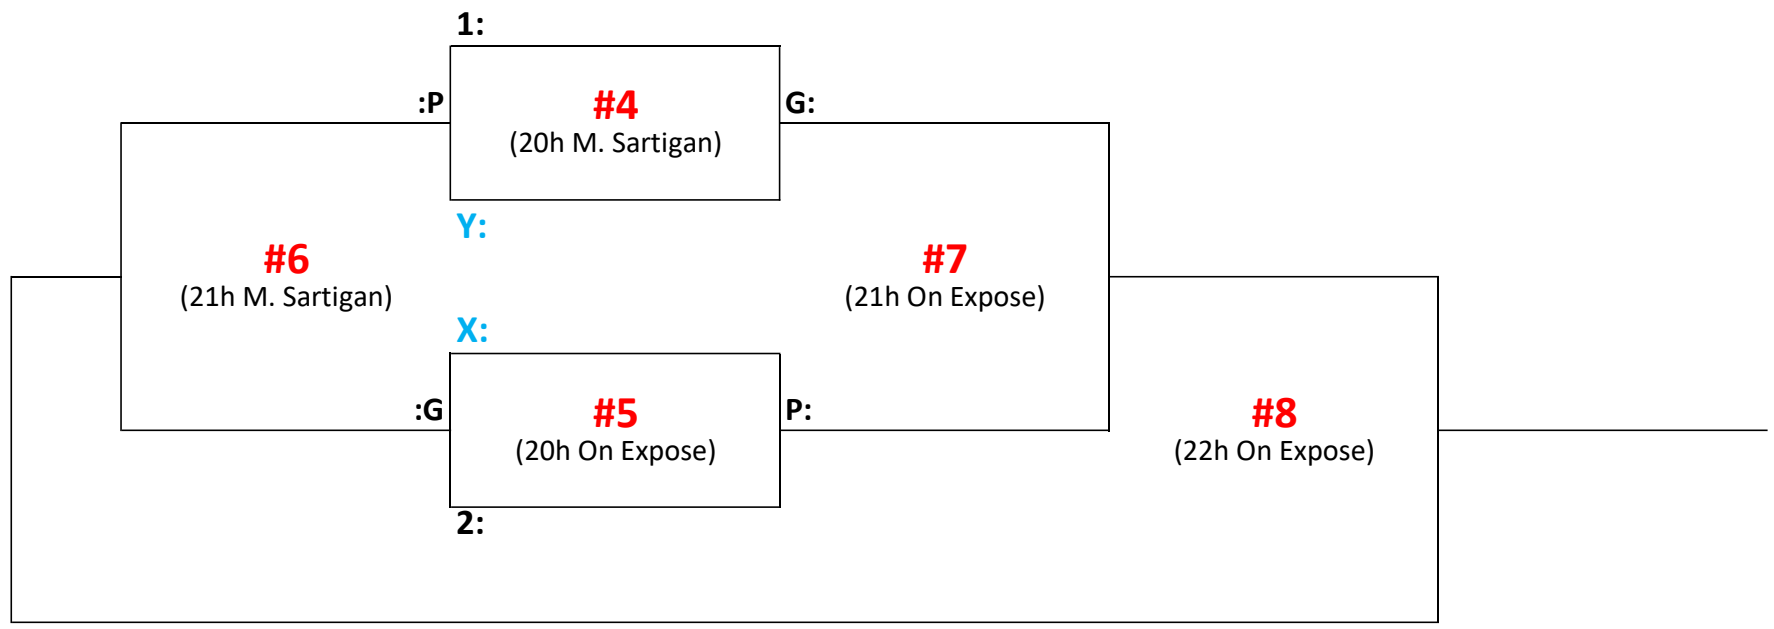

FB - vendredi 11 avril

Préliminaires
(11 avril)

#1	(18h On Expose)	3:		VS	4:	
#2	(18h30 On Expose)	4:		VS	5:	
#3	(19h On Expose)	3:		VS	5:	

X (meilleur): _____

Y (2e meilleur): _____

Éliminatoires
(11 avril)

FC1 - Samedi 5 avril

FC2 - Samedi 12 avril

FD1 - Samedi 5 avril

FD2 - Samedi 12 avril

FD3 - Samedi 5 avril

B - Playoffs Hiver 24-25

(match réguliers: 3 périodes de 10min avec prolongation)

<u>Match</u>	<u>Date</u>	<u>Heure</u>	<u>Surface</u>	<u>Détails</u>
Demi-Finale #1	Vendredi 21 mars	20h15	On Expose	Position 1 vs Position 4
Demi-Finale #2	Vendredi 21 mars	21h	On Expose	Position 2 vs Position 3
Finale	Mardi 25 mars	19h30	On Expose	Match 1 de 3
Finale	Mardi 1er avril	19h30	On Expose	Match 2 de 3
Finale (si nécessaire)	Mardi 8 avril	19h30	On Expose	Match 3 de 3