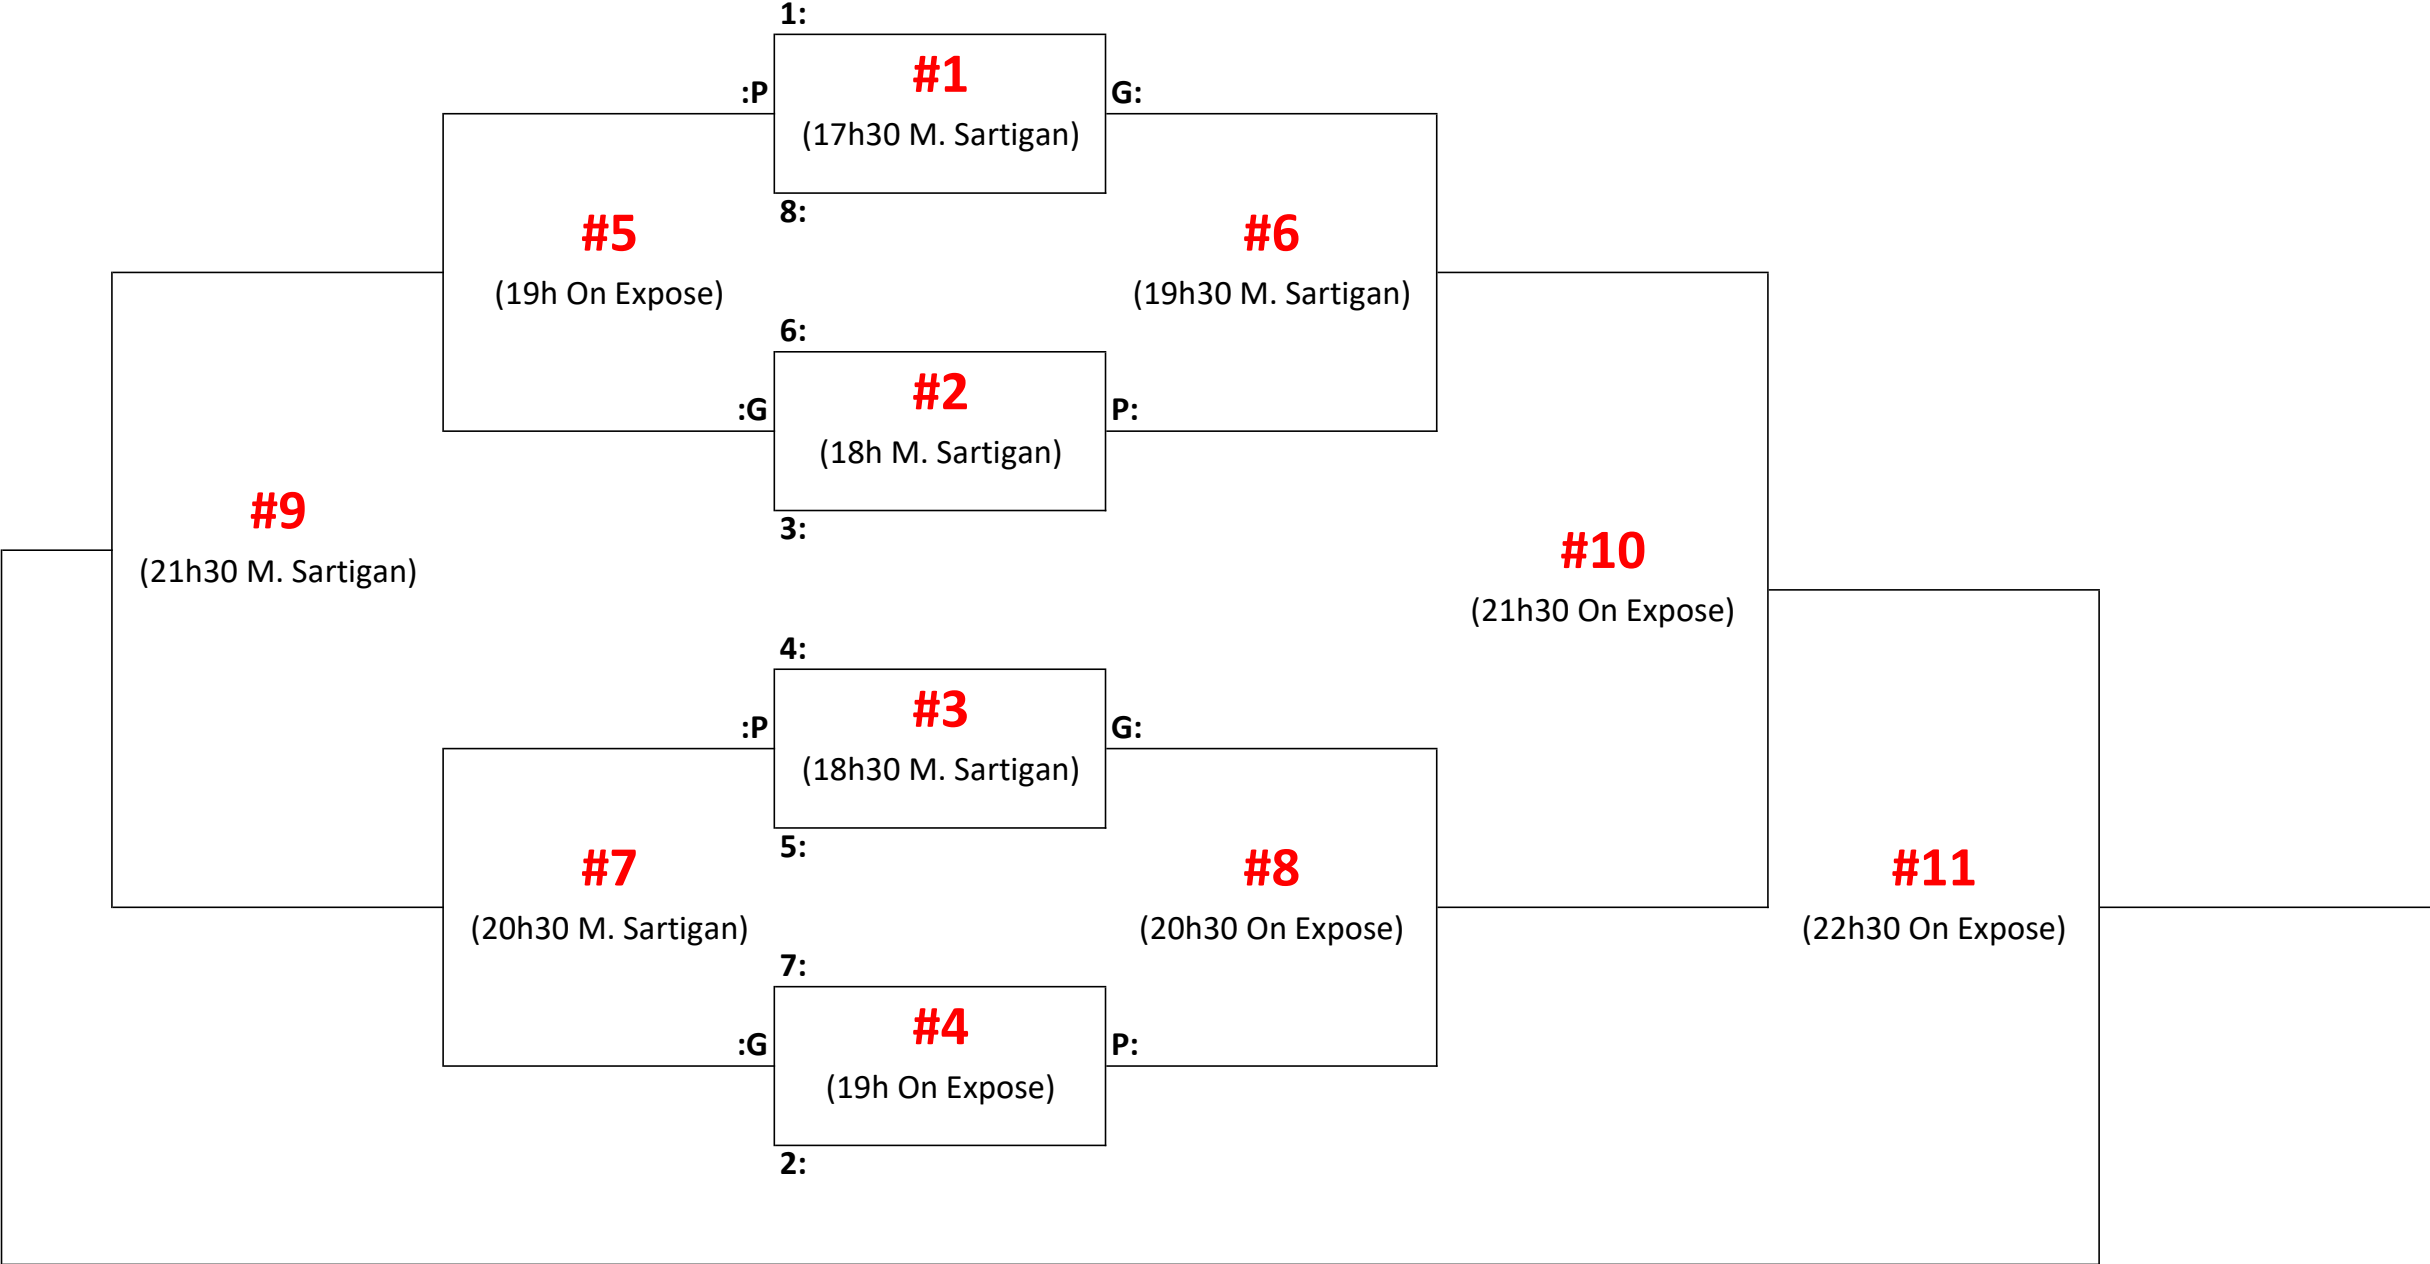

MC1 - Jeudi 10 avril