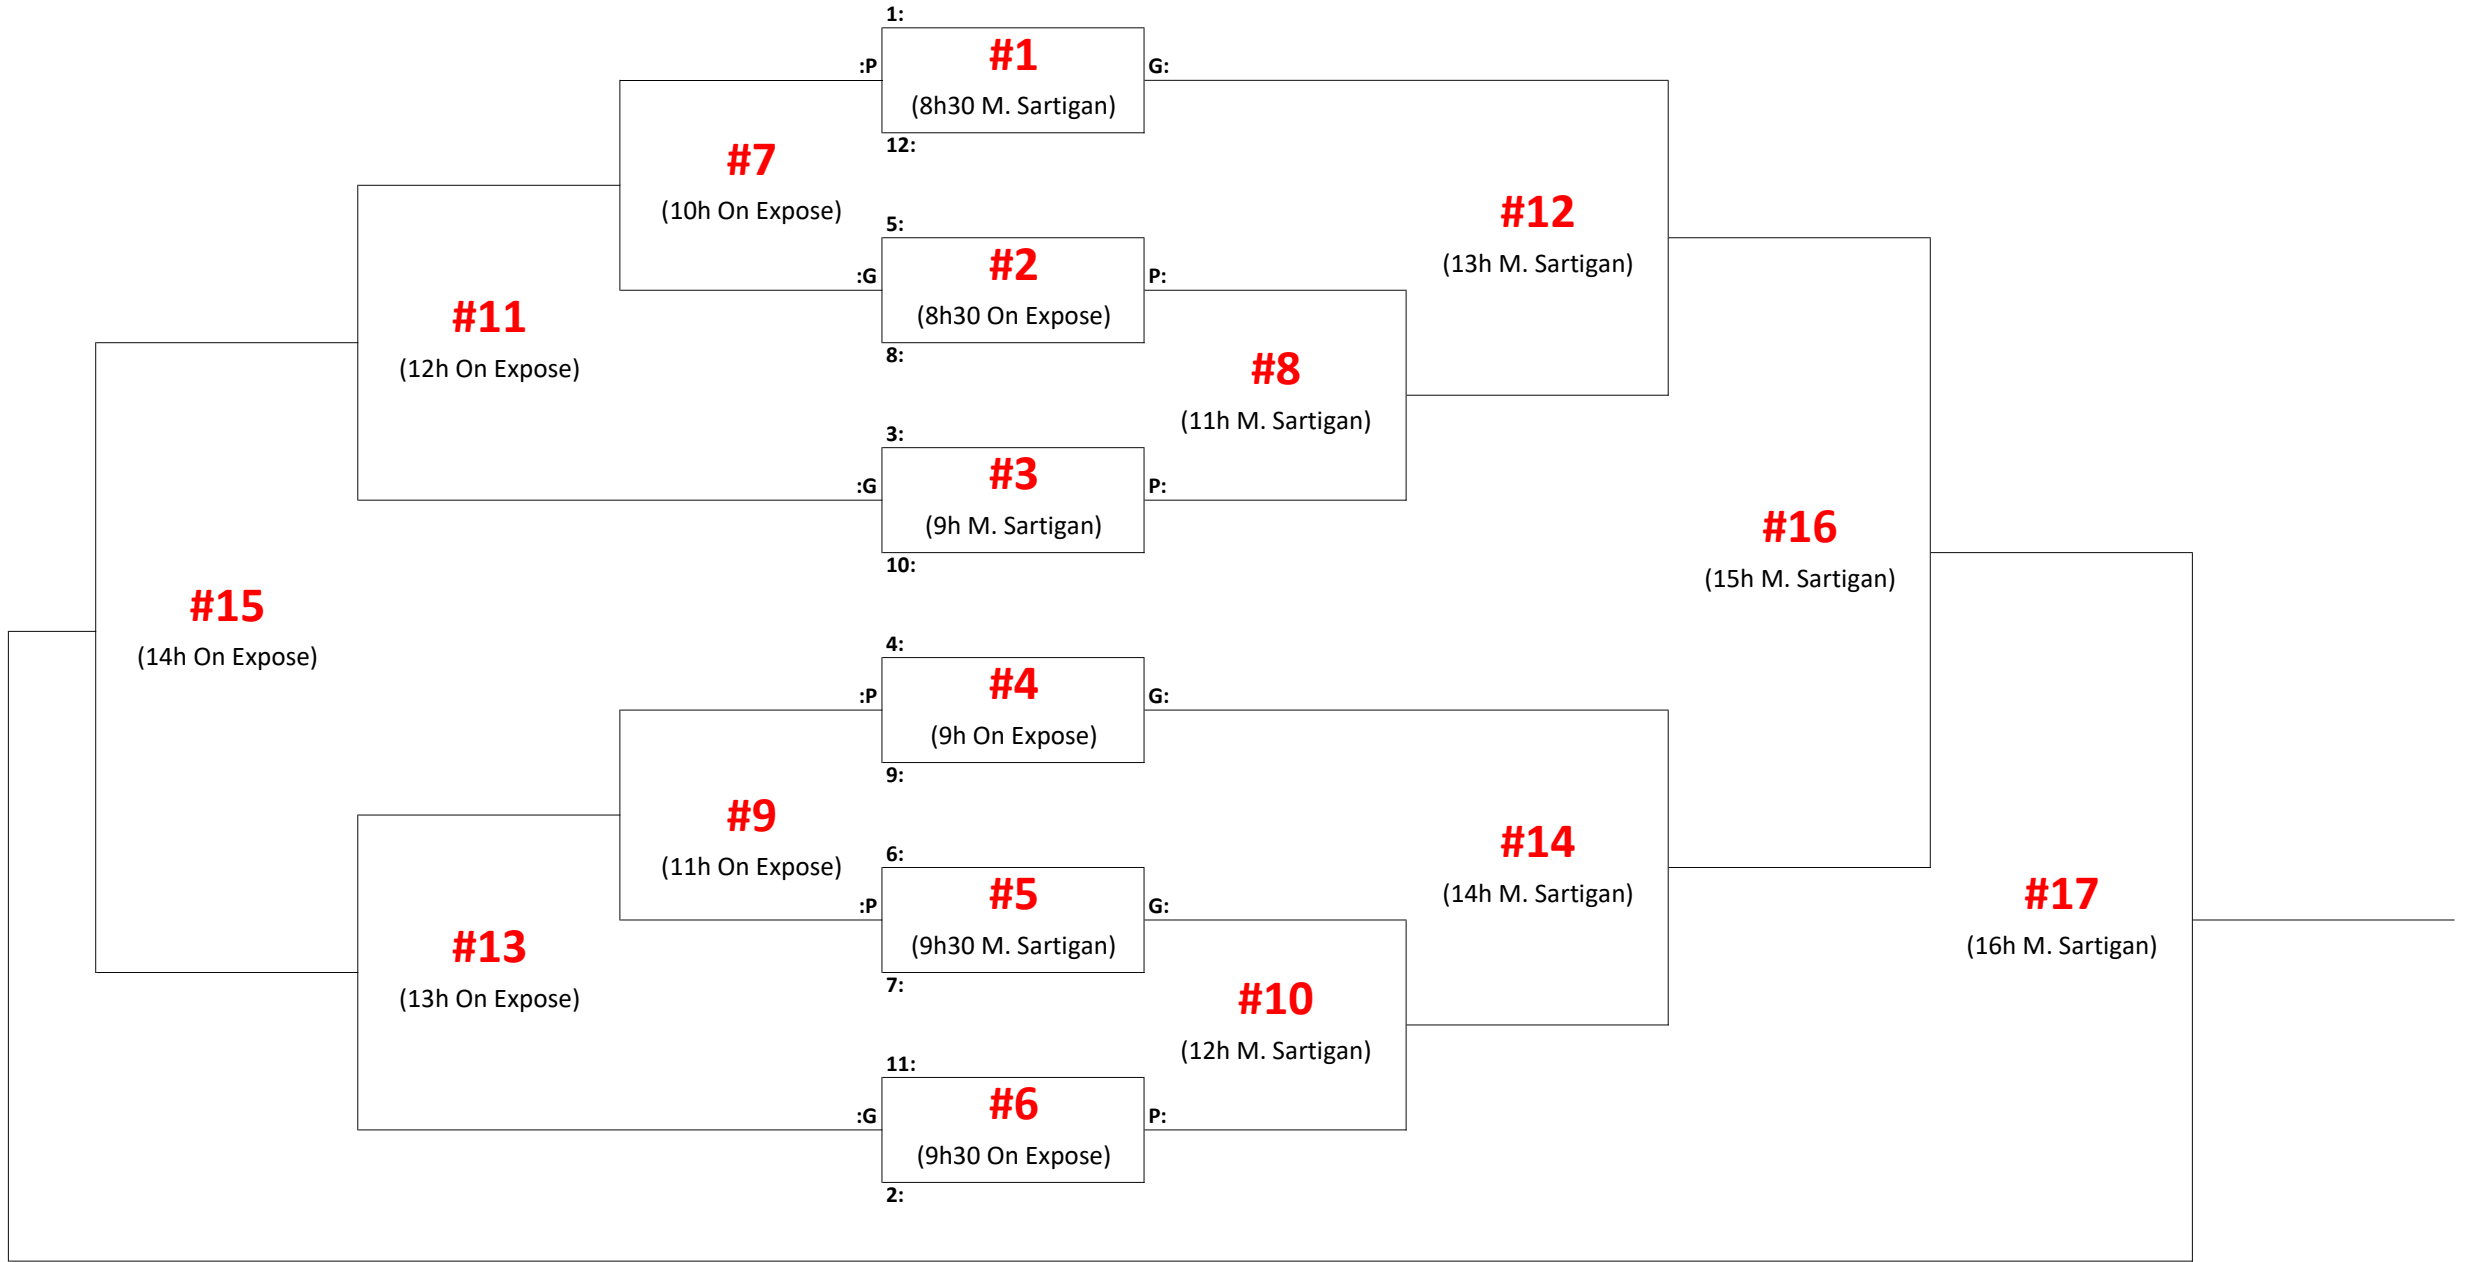

FC1 - Samedi 5 avril

FC2 - Samedi 12 avril

FD1 - Samedi 5 avril

FD2 - Samedi 12 avril

FD3 - Samedi 5 avril

B - Playoffs Hiver 24-25

(match réguliers: 3 périodes de 10min avec prolongation)

<u>Match</u>	<u>Date</u>	<u>Heure</u>	<u>Surface</u>	<u>Détails</u>
Demi-Finale #1	Vendredi 21 mars	20h15	On Expose	Position 1 vs Position 4
Demi-Finale #2	Vendredi 21 mars	21h	On Expose	Position 2 vs Position 3
Finale	Mardi 25 mars	19h30	On Expose	Match 1 de 3
Finale	Mardi 1er avril	19h30	On Expose	Match 2 de 3
Finale (si nécessaire)	Mardi 8 avril	19h30	On Expose	Match 3 de 3