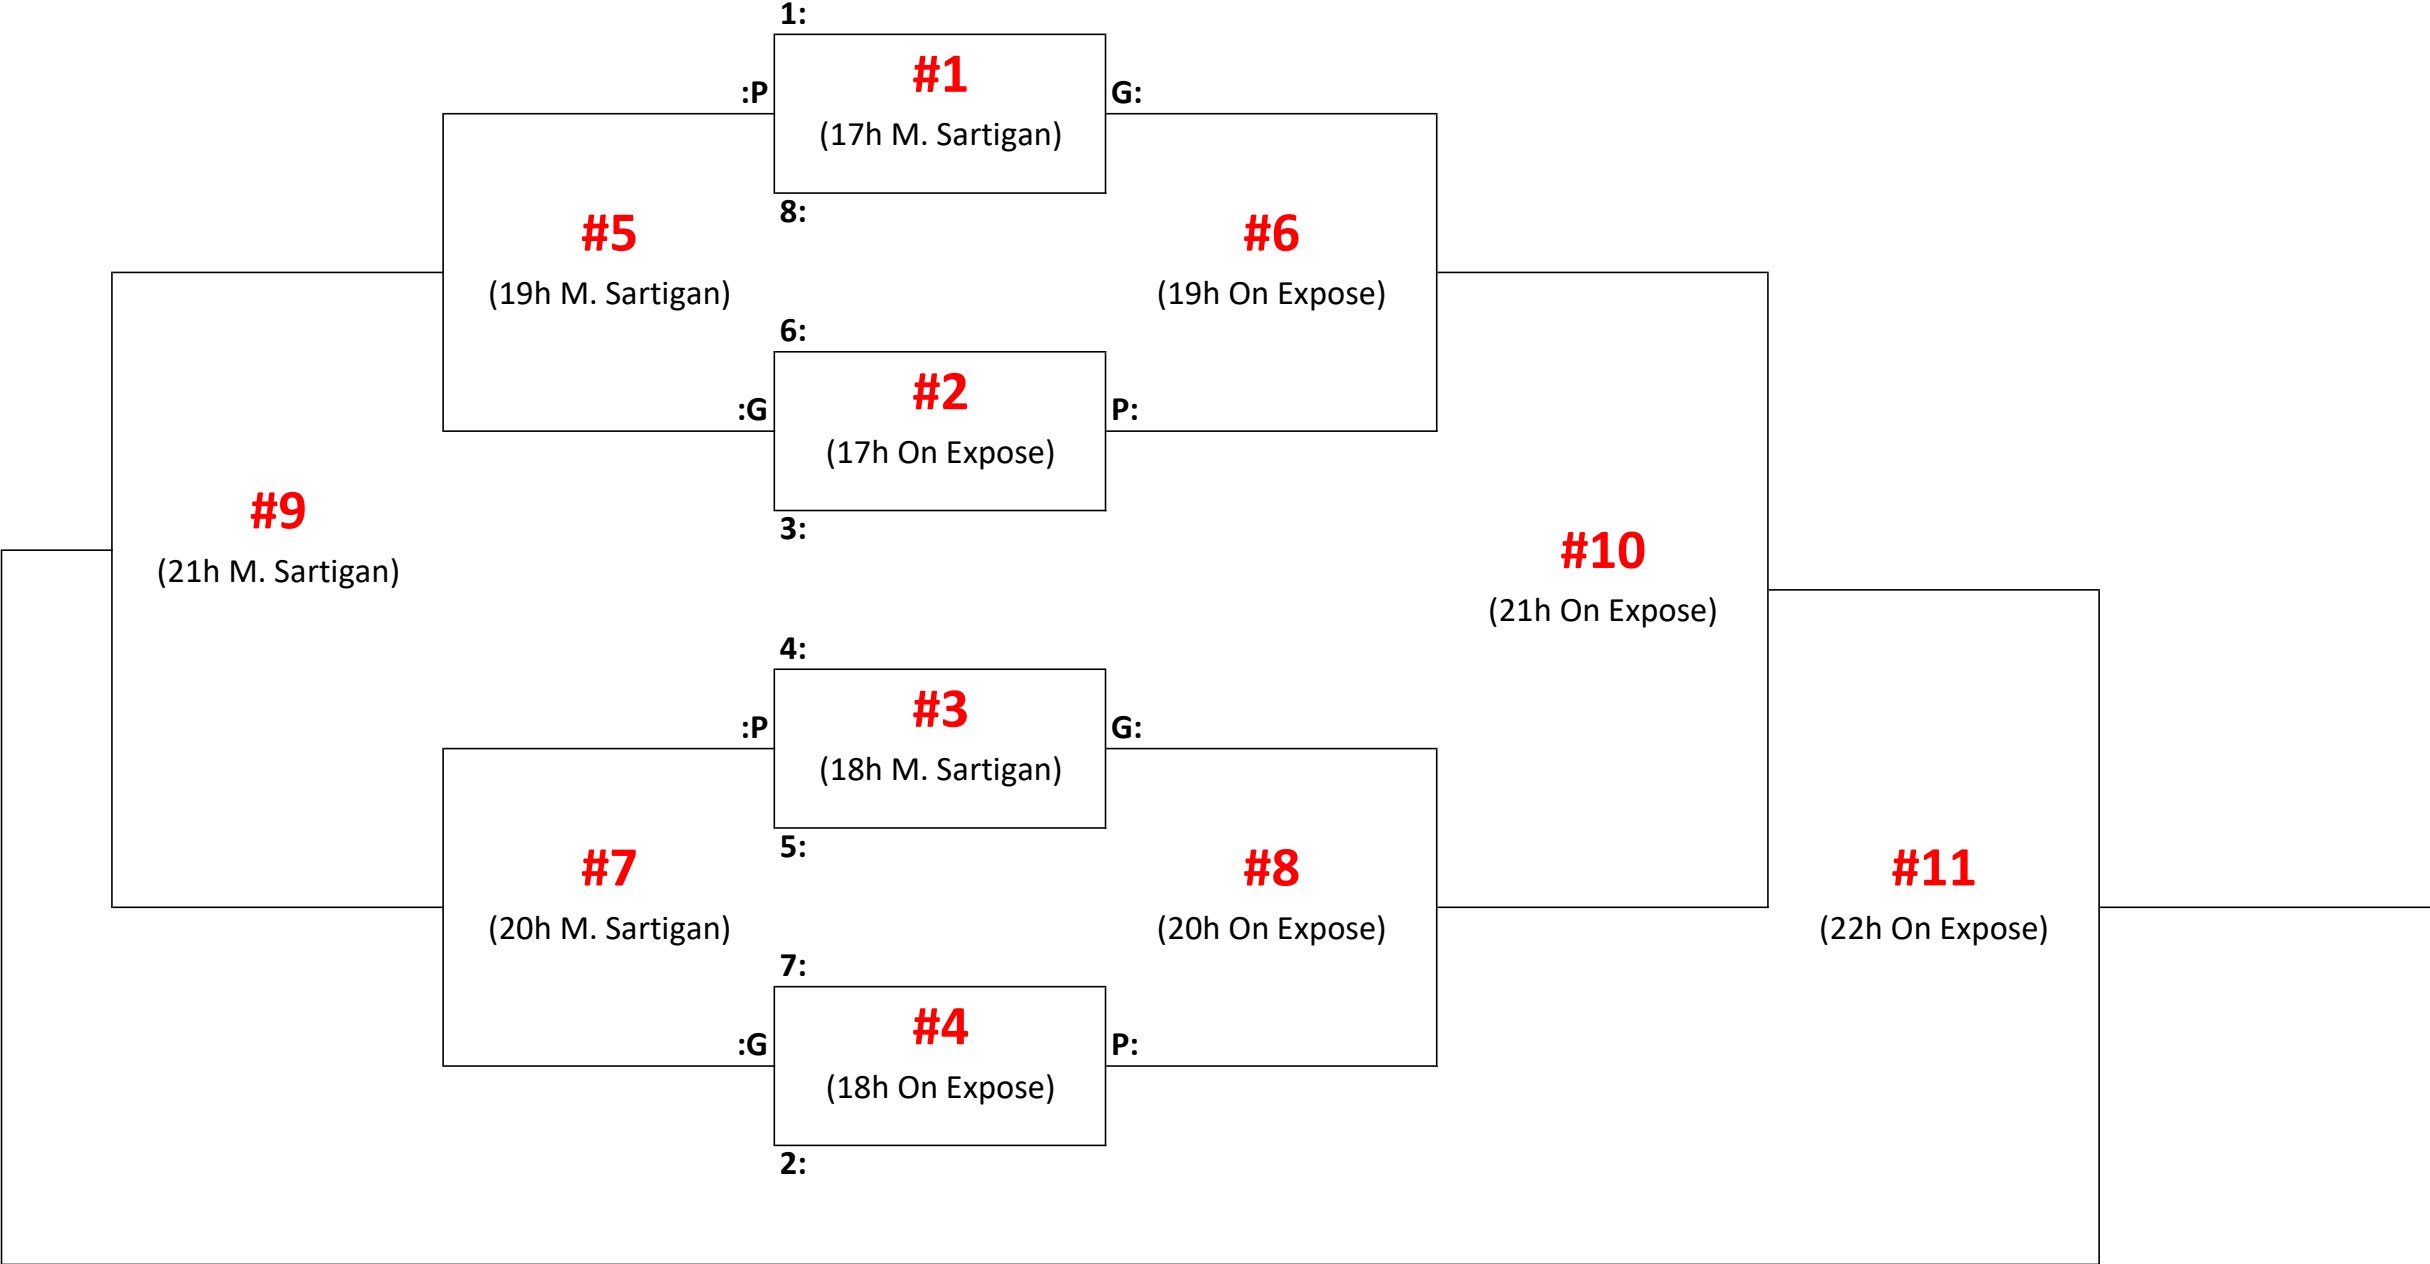

MC2 - Samedi 12 avril