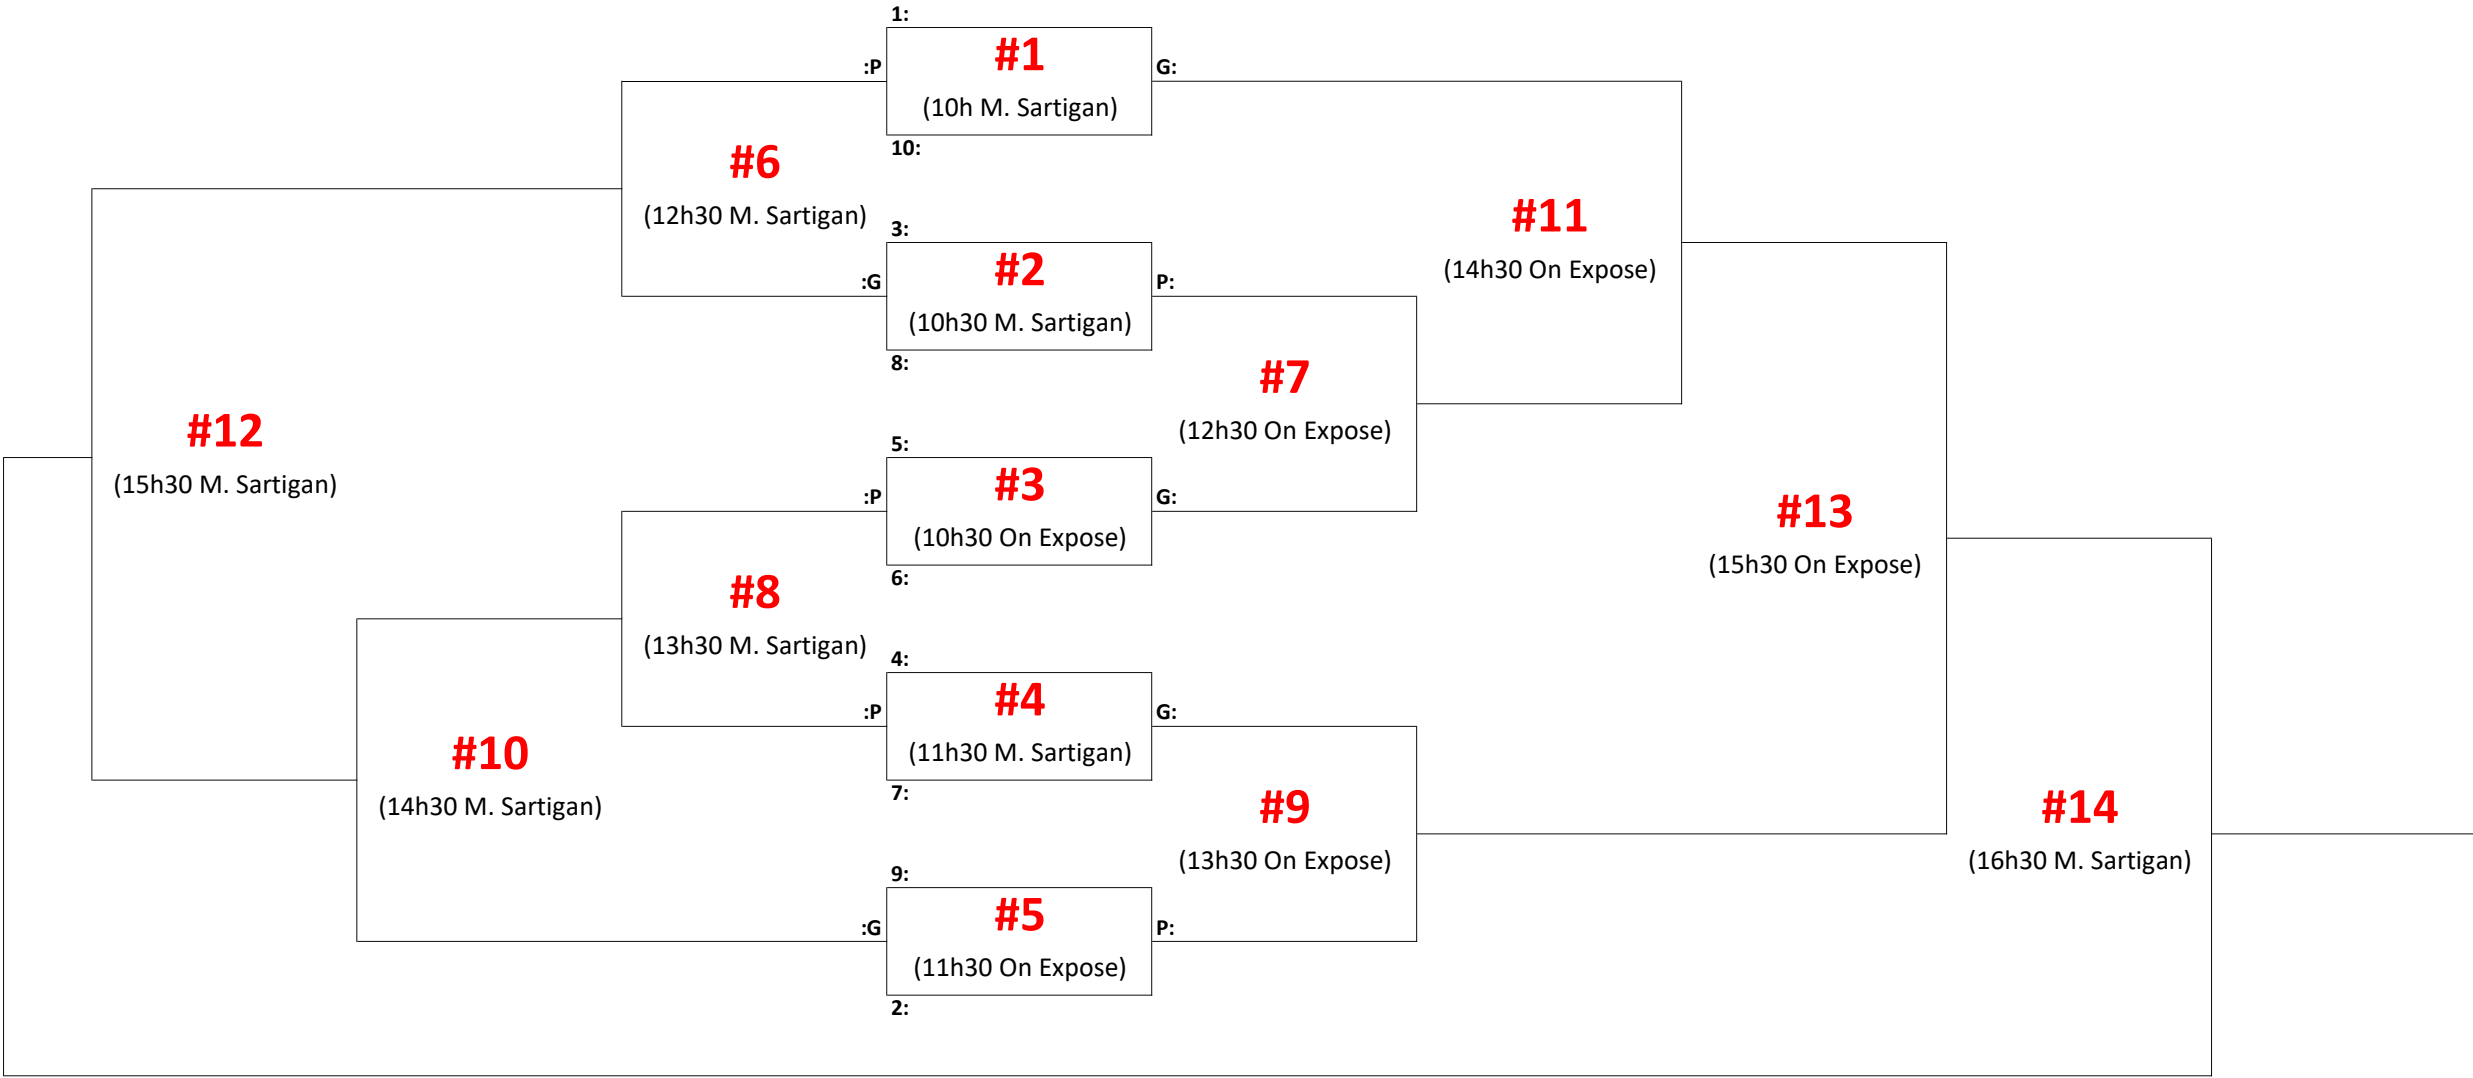

FB - vendredi 11 avril

Préliminaires
(11 avril)

#1	(18h On Expose)	3:		VS	4:	
#2	(18h30 On Expose)	4:		VS	5:	
#3	(19h On Expose)	3:		VS	5:	

X (meilleur): _____

Y (2e meilleur): _____

Éliminatoires
(11 avril)

FC1 - Samedi 5 avril

FC2 - Samedi 12 avril

FD1 - Samedi 5 avril

FD2 - Samedi 12 avril

FD3 - Samedi 5 avril

B - Playoffs Hiver 24-25

(match réguliers: 3 périodes de 10min avec prolongation)

<u>Match</u>	<u>Date</u>	<u>Heure</u>	<u>Surface</u>	<u>Détails</u>
Demi-Finale #1	Vendredi 21 mars	20h15	On Expose	Position 1 vs Position 4
Demi-Finale #2	Vendredi 21 mars	21h	On Expose	Position 2 vs Position 3
Finale	Mardi 25 mars	19h30	On Expose	Match 1 de 3
Finale	Mardi 1er avril	19h30	On Expose	Match 2 de 3
Finale (si nécessaire)	Mardi 8 avril	19h30	On Expose	Match 3 de 3