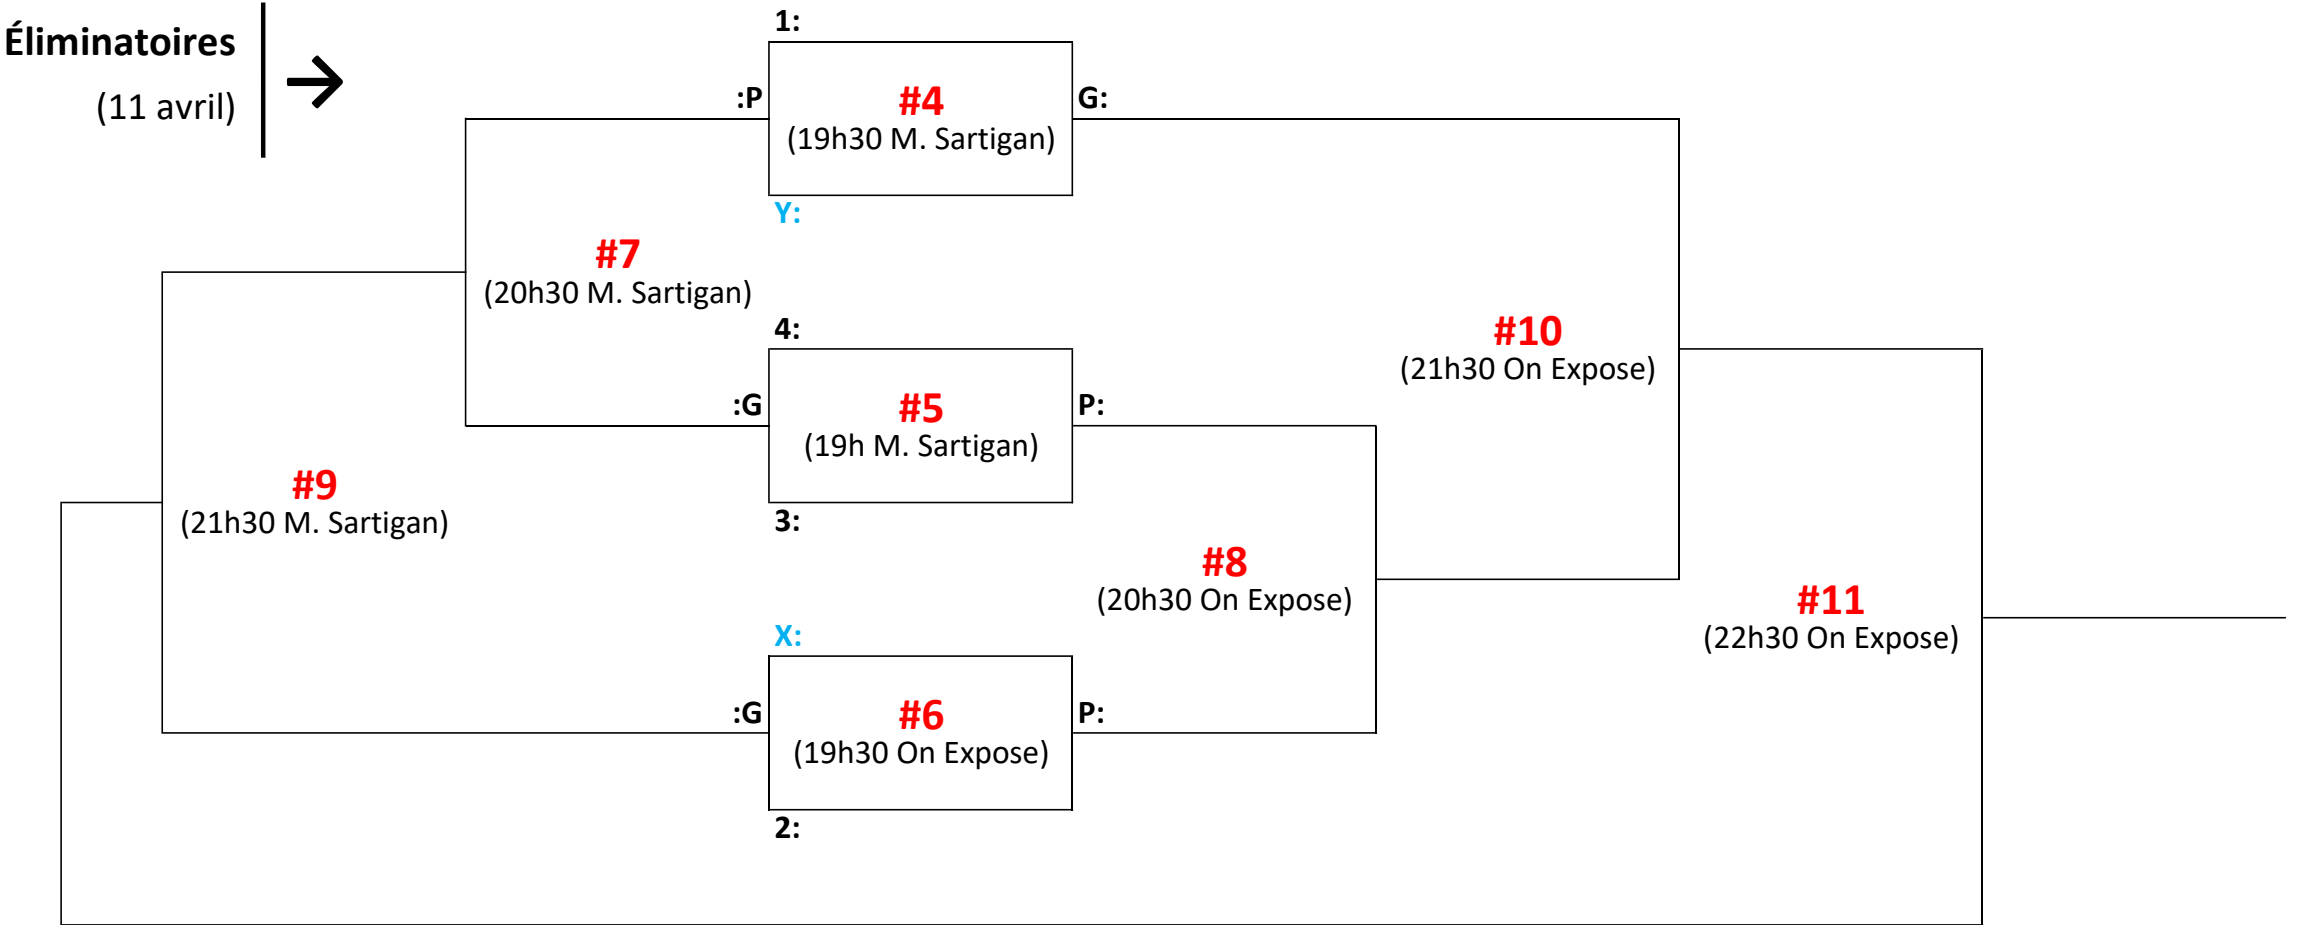

MD1 - Vendredi 11 avril

Préliminaires (11 avril)	#1 (17h30 M. Sartigan) 5: _____ VS 6: _____	X (meilleur): _____ Y (2e meilleur): _____
	#2 (18h M. Sartigan) 5: _____ VS 7: _____	
	#3 (18h30 M. Sartigan) 6: _____ VS 7: _____