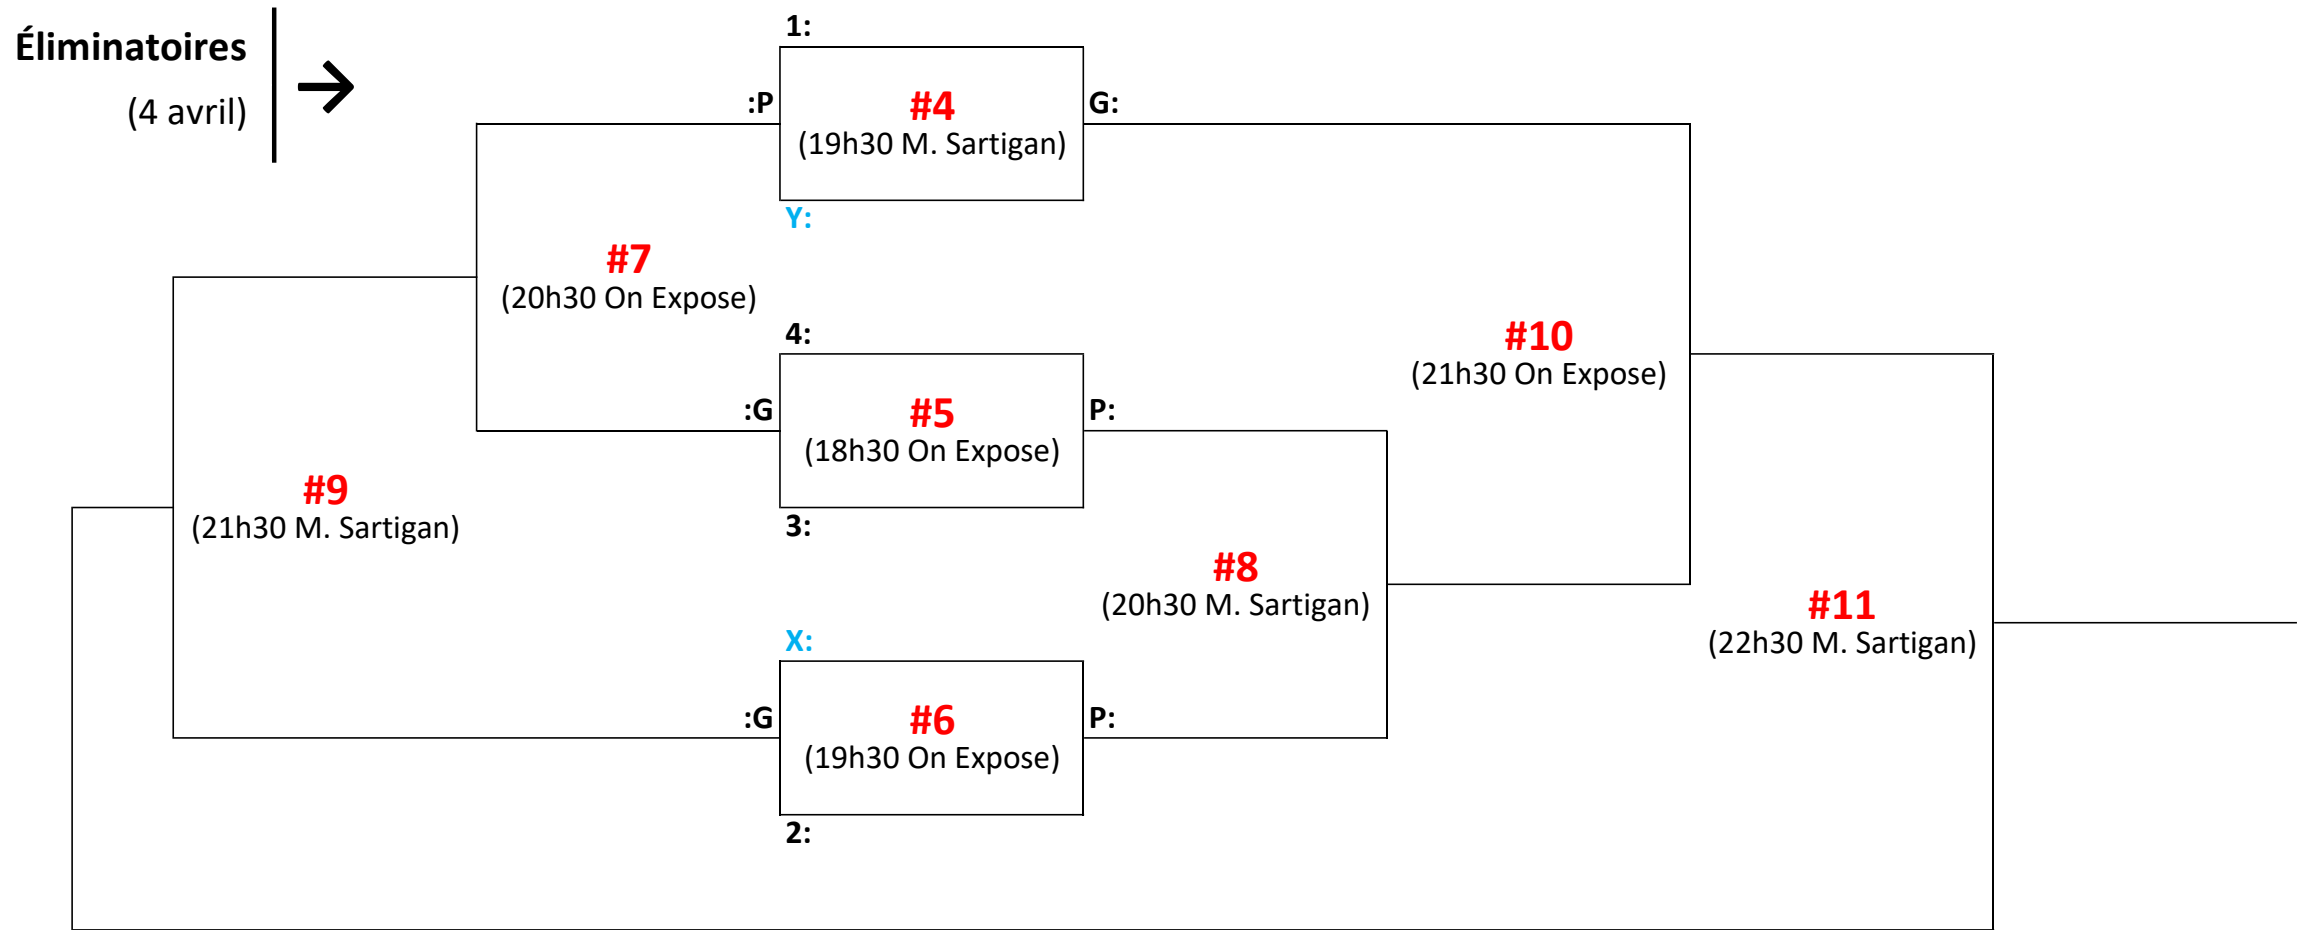

FC1 - Samedi 5 avril

FC2 - Samedi 12 avril

FD1 - Samedi 5 avril

FD2 - Samedi 12 avril

FD3 - Samedi 5 avril

B - Playoffs Hiver 24-25

(match réguliers: 3 périodes de 10min avec prolongation)

<u>Match</u>	<u>Date</u>	<u>Heure</u>	<u>Surface</u>	<u>Détails</u>
Demi-Finale #1	Vendredi 21 mars	20h15	On Expose	Position 1 vs Position 4
Demi-Finale #2	Vendredi 21 mars	21h	On Expose	Position 2 vs Position 3
Finale	Mardi 25 mars	19h30	On Expose	Match 1 de 3
Finale	Mardi 1er avril	19h30	On Expose	Match 2 de 3
Finale (si nécessaire)	Mardi 8 avril	19h30	On Expose	Match 3 de 3

D1 - Jeudi 3 avril

D2 - Playoffs Hiver 24-25

(match réguliers: 3 périodes de 10min avec prolongation)

<u>Match</u>	<u>Date</u>	<u>Heure</u>	<u>Surface</u>	<u>Détails</u>
Demi-Finale #1	Jeudi 13 mars	21h45	Métal Sartigan	Position 1 vs Position 4
Demi-Finale #2	Jeudi 20 mars	20h15	On Expose	Position 2 vs Position 3
Finale	Jeudi 27 mars	21h	Métal Sartigan	Match 1 de 3
Finale	Lundi 31 mars	21h	Métal Sartigan	Match 2 de 3
Finale (si nécessaire)	Mardi 8 avril	18h45	On Expose	Match 3 de 3